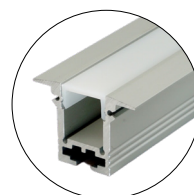

LAB06 - 40 x 40mm

Stangenlänge max.: 5m

LAB07 - 19 x 22mm

Stangenlänge max.: 5m

LAB08 - 30 x 30mm

(Winkel rund) Stangenlänge max.: 5m

LAB09 - 30 x 30mm

(Winkel eckig) Stangenlänge max.: 5m

LEB01 - 30 x 8.9mm

(mit Kragen) Stangenlänge max.: 5m

LEB02 - 35 x 25mm

(mit Kragen) Stangenlänge max.: 5m

LEB03 - 40 x 30mm

(mit Kragen) Stangenlänge max.: 5m

LSP01 - Ø 13.9mm

Stangenlänge max.: 5m