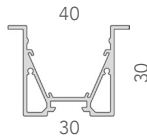

LAB02 - 18.4 x 13mm

Stangenlänge max.: 5m

LAB03 - 18.4 x 19.7mm

Stangenlänge max.: 5m

LAB04 - 30 x 30mm

Stangenlänge max.: 5m

LAB05 - 30 x 30mm

(BLACK) Stangenlänge max.: 5m

LAB06 - 40 x 40mm

Stangenlänge max.: 5m

LAB07 - 19 x 22mm

Stangenlänge max.: 5m

LAB08 - 30 x 30mm

(Winkel rund) Stangenlänge max.: 5m

LAB09 - 30 x 30mm

(Winkel eckig) Stangenlänge max.: 5m

LEB01 - 30 x 8.9mm

(mit Kragen) Stangenlänge max.: 5m

LEB02 - 35 x 25mm

(mit Kragen) Stangenlänge max.: 5m

LEB03 - 40 x 30mm

(mit Kragen) Stangenlänge max.: 5m

LSP01 - Ø 13.9mm

Stangenlänge max.: 5m

EAB01 - 17.1 x 8.5mm

Stangenlänge max.: 3m

EAB02 - 17.1 x 15.3mm

Stangenlänge max.: 3m

EEB01 - 17.1 x 8.5mm

(mit Kragen) Stangenlänge max.: 3m

EEB02 - 17.1 x 15.3mm

(mit Kragen) Stangenlänge max.: 3m