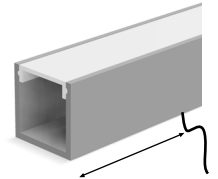

EAB01 - 17.1 x 8.5mm

Stangenlänge max.: 3m

EAB02 - 17.1 x 15.3mm

Stangenlänge max.: 3m

EEB01 - 17.1 x 8.5mm

(mit Kragen) Stangenlänge max.: 3m

EEB02 - 17.1 x 15.3mm

(mit Kragen) Stangenlänge max.: 3m

mit Montageclips

Länge:

mit Endkappen

KABELAUSFÜHRUNG

UNTEN

am Ende

UNTEN

Abstand in mm: