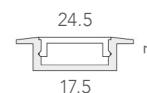

BESTELLUNG:

E-MAIL:

OFFERTE:

PROFILE

SAB01 - 9.6 x 12mm

Stangenlänge max.: 3m

SAB02 - 14 x 14mm

Stangenlänge max.: 3m

SAB03 - 17.5 x 7mm

Stangenlänge max.: 3m

SEB01 - 17.5 x 7mm

(mit Kragen) Stangenlänge max.: 3m

SAB04 - 22.6 x 8.5mm

Stangenlänge max.: 3m

SAB05 - 22.6 x 15.6mm

Stangenlänge max.: 3m

SAB06 - 18 x 19mm

Stangenlänge max.: 3m

SEB02 - 18 x 19mm

(mit Kragen) Stangenlänge max.: 3m

SAB07 - 20 x 21.5mm

Stangenlänge max.: 3m

SAB08 - 20 x 22mm

(eckig) Stangenlänge max.: 3m