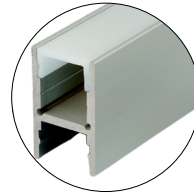

LSP03 - 18.4 x 30mm

(H-Profil) Stangenlänge max.: 5m