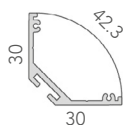

SSP03 - 16 x 16mm

(Eckprofil) Stangenlänge max.: 3m

SSP04 - 21.5 x 60mm

(UP & Down Profil) Stangenlänge max.: 3m

SSP05 - 35mm

(Tube-Profil) Stangenlänge max.: 3m

LAB01 - 10.5 x 10.5mm

Stangenlänge max.: 5m

LAB02 - 18.4 x 13mm

Stangenlänge max.: 5m

LAB03 - 18.4 x 19.7mm

Stangenlänge max.: 5m

LAB04 - 30 x 30mm

Stangenlänge max.: 5m

LAB05 - 30 x 30mm

(BLACK) Stangenlänge max.: 5m

LAB06 - 40 x 40mm

Stangenlänge max.: 5m

LAB07 - 19 x 22mm

Stangenlänge max.: 5m

LAB08 - 30 x 30mm

(Winkel rund) Stangenlänge max.: 5m

LAB09 - 30 x 30mm

(Winkel eckig) Stangenlänge max.: 5m