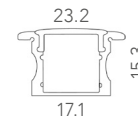

LEB01 - 30 x 8.9mm

(mit Kragen) Stangenlänge max.: 5m

LEB02 - 35 x 25mm

(mit Kragen) Stangenlänge max.: 5m

LEB03 - 40 x 30mm

(mit Kragen) Stangenlänge max.: 5m

LSP01 - Ø 13.9mm

Stangenlänge max.: 5m

LSP02 - Ø 20.8mm

Stangenlänge max.: 5m

LSP03 - 18.4 x 30mm

(H-Profil) Stangenlänge max.: 5m

LSP04 - 18.4 x 37.3mm

(Wallwasher) Stangenlänge max.: 5m

LSP05 - 23.4 x 37.1mm

(Voutenprofil) Stangenlänge max.: 5m

EAB01 - 17.1 x 8.5mm

Stangenlänge max.: 3m

EAB02 - 17.1 x 15.3mm

Stangenlänge max.: 3m

EEB01 - 17.1 x 8.5mm

(mit Kragen) Stangenlänge max.: 3m

EEB02 - 17.1 x 15.3mm

(mit Kragen) Stangenlänge max.: 3m

mit Montageclips

Länge:

mit Endkappen

KABELAUSFÜHRUNG

UNTEN

am Ende

UNTEN

Abstand in mm: