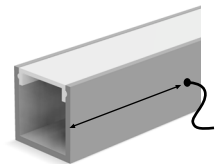

SEITE rechts

Abstand in mm: