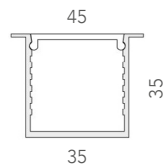

SAB06 - 18 x 19mm

Stangenlänge max.: 3m

SEB02 - 18 x 19mm

(mit Kragen) Stangenlänge max.: 3m

SAB07 - 20 x 21.5mm

Stangenlänge max.: 3m

SAB08 - 20 x 22mm

(eckig) Stangenlänge max.: 3m

SAB09 - 20 x 20.2mm

(gerundet) Stangenlänge max.: 3m

SAB10 - 25 x 25mm

Stangenlänge max.: 3m

SAB11 - 25 x 25mm

(Abdeckung vorstehend) Stangenlänge max.: 3m

SAB12 - 30 x 20mm

(gerundet) Stangenlänge max.: 3m

SAB13 - 35 x 35mm

Stangenlänge max.: 3m

SEB03 - 35 x 35mm

(mit Kragen) Stangenlänge max.: 3m

SSP01 - 18.5 x 18.5mm

(Eckprofil) Stangenlänge max.: 3m

SSP02 - 16 x 16mm

(Eckprofil rund) Stangenlänge max.: 3m

SSP03 - 16 x 16mm

(Eckprofil) Stangenlänge max.: 3m

SSP04 - 21.5 x 60mm

(UP & Down Profil) Stangenlänge max.: 3m

SSP05 - 35mm

(Tube-Profil) Stangenlänge max.: 3m

LAB01 - 10.5 x 10.5mm

Stangenlänge max.: 5m