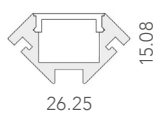

SAB06 - 18 x 19mm

Stangenlänge max.: 3m

SEB02 - 18 x 19mm

(mit Kragen) Stangenlänge max.: 3m

SAB07 - 20 x 21.5mm

Stangenlänge max.: 3m

SAB08 - 20 x 22mm

(eckig) Stangenlänge max.: 3m

SAB09 - 20 x 20.2mm

(gerundet) Stangenlänge max.: 3m

SAB10 - 25 x 25mm

Stangenlänge max.: 3m

SAB11 - 25 x 25mm

(Abdeckung vorstehend) Stangenlänge max.: 3m

SAB12 - 30 x 20mm

(gerundet) Stangenlänge max.: 3m

SAB13 - 35 x 35mm

Stangenlänge max.: 3m

SEB03 - 35 x 35mm

(mit Kragen) Stangenlänge max.: 3m

SSP01 - 18.5 x 18.5mm

(Eckprofil) Stangenlänge max.: 3m

SSP02 - 16 x 16mm

(Eckprofil rund) Stangenlänge max.: 3m

SSP03 - 16 x 16mm

(Eckprofil) Stangenlänge max.: 3m

SSP04 - 21.5 x 60mm

(UP & Down Profil) Stangenlänge max.: 3m

SSP05 - 35mm

(Tube-Profil) Stangenlänge max.: 3m

LAB01 - 10.5 x 10.5mm

Stangenlänge max.: 5m