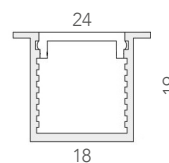

BESTELLUNG:

E-MAIL:

OFFERTE:

PROFILE

SAB01 - 9.6 x 12mm

Stangenlänge max.: 3m

SAB02 - 14 x 14mm

Stangenlänge max.: 3m

SAB03 - 17.5 x 7mm

Stangenlänge max.: 3m

SEB01 - 17.5 x 7mm

(mit Kragen) Stangenlänge max.: 3m

SAB04 - 22.6 x 8.5mm

Stangenlänge max.: 3m

SAB05 - 22.6 x 15.6mm

Stangenlänge max.: 3m

SAB06 - 18 x 19mm

Stangenlänge max.: 3m

SEB02 - 18 x 19mm

(mit Kragen) Stangenlänge max.: 3m

SAB07 - 20 x 21.5mm

Stangenlänge max.: 3m

SAB08 - 20 x 22mm

(eckig) Stangenlänge max.: 3m

SAB13 - 35 x 35mm

Stangenlänge max.: 3m

SEB03 - 35 x 35mm

(mit Kragen) Stangenlänge max.: 3m

SSP01 - 18.5 x 18.5mm

(Eckprofil) Stangenlänge max.: 3m

SSP02 - 16 x 16mm

(Eckprofil rund) Stangenlänge max.: 3m