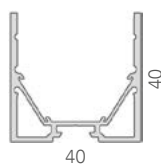

**SSP04 - 21.5 x 60mm**

(UP &amp; Down Profil) Stangenlänge max.: 3m

**SSP05 - 35mm**

(Tube-Profil) Stangenlänge max.: 3m

**SSP06 - 35mm**

(Tube-Profil) Stangenlänge max.: 3m

**SSP07 - 20 x 14mm**

(Wallwasher) Stangenlänge max.: 3m

**LAB01 - 10.5 x 10.5mm**

Stangenlänge max.: 5m

**LAB02 - 18.4 x 13mm**

Stangenlänge max.: 5m

**LAB03 - 18.4 x 19.7mm**

Stangenlänge max.: 5m

**LAB04 - 30 x 30mm**

Stangenlänge max.: 5m

**LAB05 - 30 x 30mm**

(BLACK) Stangenlänge max.: 5m

**LAB06 - 40 x 40mm**

Stangenlänge max.: 5m

**LAB07 - 19 x 22mm**

Stangenlänge max.: 5m

**LAB08 - 30 x 30mm**

(Winkel rund) Stangenlänge max.: 5m

**LAB09 - 30 x 30mm**

(Winkel eckig) Stangenlänge max.: 5m

**LEB02 - 35 x 25mm**

(mit Kragen) Stangenlänge max.: 5m

**LEB03 - 40 x 30mm**

(mit Kragen) Stangenlänge max.: 5m

**LSP01 - Ø 13.9mm**

Stangenlänge max.: 5m