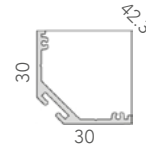

(mit Kragen) Stangenlänge max.: 3m

**SSP01 - 18.5 x 18.5mm**

(Eckprofil) Stangenlänge max.: 3m

**SSP02 - 16 x 16mm**

(Eckprofil rund) Stangenlänge max.: 3m

**SSP03 - 16 x 16mm**

(Eckprofil) Stangenlänge max.: 3m

**LAB01 - 10.5 x 10.5mm**

Stangenlänge max.: 5m

**LAB02 - 18.4 x 13mm**

Stangenlänge max.: 5m

**LAB03 - 18.4 x 19.7mm**

Stangenlänge max.: 5m

**LAB04 - 30 x 30mm**

Stangenlänge max.: 5m

**LAB05 - 30 x 30mm**

(BLACK) Stangenlänge max.: 5m

**LAB06 - 40 x 40mm**

Stangenlänge max.: 5m

**LAB07 - 19 x 22mm**

Stangenlänge max.: 5m

**LAB08 - 30 x 30mm**

(Winkel rund) Stangenlänge max.: 5m

**LAB09 - 30 x 30mm**

(Winkel eckig) Stangenlänge max.: 5m

**LEB02 - 35 x 25mm**

(mit Kragen) Stangenlänge max.: 5m

**LEB03 - 40 x 30mm**

(mit Kragen) Stangenlänge max.: 5m

**LSP01 - Ø 13.9mm**

Stangenlänge max.: 5m