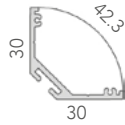

(mit Kragen) Stangenlänge max.: 3m

**SSP01 - 18.5 x 18.5mm**

(Eckprofil) Stangenlänge max.: 3m

**SSP02 - 16 x 16mm**

(Eckprofil rund) Stangenlänge max.: 3m

**SSP03 - 16 x 16mm**

(Eckprofil) Stangenlänge max.: 3m

**LAB01 - 10.5 x 10.5mm**

Stangenlänge max.: 5m

**LAB02 - 18.4 x 13mm**

Stangenlänge max.: 5m

**LAB03 - 18.4 x 19.7mm**

Stangenlänge max.: 5m

**LAB04 - 30 x 30mm**

Stangenlänge max.: 5m

**LAB05 - 30 x 30mm**

(BLACK) Stangenlänge max.: 5m

**LAB06 - 40 x 40mm**

Stangenlänge max.: 5m

**LAB07 - 19 x 22mm**

Stangenlänge max.: 5m

**LAB08 - 30 x 30mm**

(Winkel rund) Stangenlänge max.: 5m

**LAB09 - 30 x 30mm**

(Winkel eckig) Stangenlänge max.: 5m

**LEB02 - 35 x 25mm**

(mit Kragen) Stangenlänge max.: 5m

**LEB03 - 40 x 30mm**

(mit Kragen) Stangenlänge max.: 5m

**LSP01 - Ø 13.9mm**

Stangenlänge max.: 5m