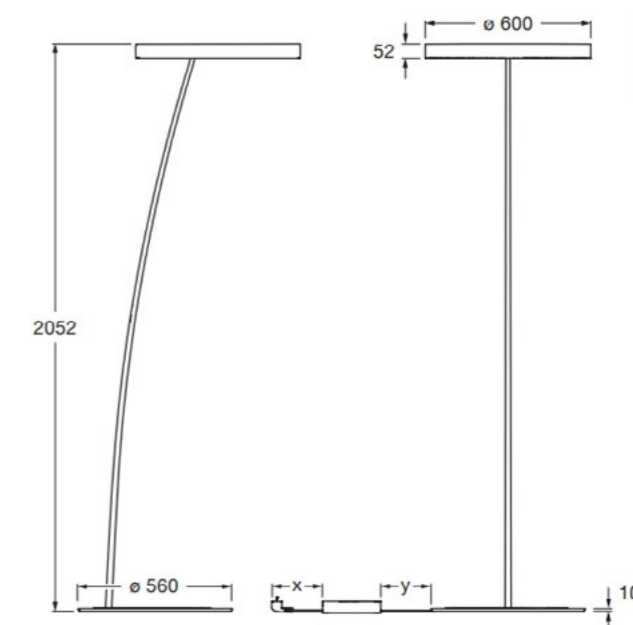

Mito raggio von Occhio

Die elegante Stehleuchte Mito raggio ist ein wahres Lichtwunder für jeden Raum. Kraftvoll setzt sie Wohn- und Loungebereiche in Szene. Intuitive Features wie «color tune» oder «up/down fading» machen das Lichtelebnis vollkommen. Ein zusätzlicher «touch sensor» am filigranen carbon Körper ermöglicht eine bequeme Bedienung direkt an der Leuchte.

Stehleuchte	Art. Nr.	Oberfläche	CHF
Mito raggio	M6R6925W1MS	Silver matt	4'394.00
Mito raggio	M6R6925W1WW	Weiss matt	4'394.00
Mito raggio	M6R6925W1SS	Schwarz matt	4'394.00
Mito raggio	M6R6925W1GS	Gold matt	4'394.00
Mito raggio	M6R6925W1RS	Rose gold	4'800.00
Mito raggio	M6R6925W1ES	Bronze	4'800.00
Mito raggio	M6R6925W1QS	Phantom	5'003.00
Mito raggio	M6R6925W1QS	Black Phantom	5'003.00

Weitere Ausführungen auf Anfrage.