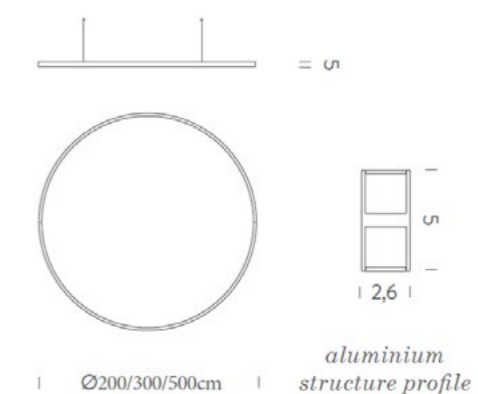

Inkl. ein austauschbares Motiv nach Wahl.

X Farbe
0 = Weiss, 1 = Silber, 2 = Anthrazit, 3 = Bronze, 4 = Schwarz, 5 = Goldbronze

Y Variante
8 = fix, 9 = Höhenverstellung

Technische Daten

Leuchtmittel	LED
Lichtfarbe	2700K / 3000K
CRI	Min. 90
Abstrahlwinkel	Up&Down
Steuerung	DALI 1-100%