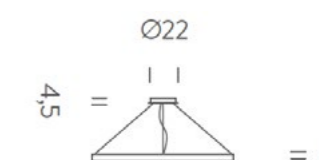

Inkl. ein austauschbares Motiv nach Wahl.

X Farbe
0 = Weiss, 1 = Silber, 2 = Anthrazit, 3 = Bronze, 4 = Schwarz, 5 = Goldbronze

Y Variante
8 = fix, 9 = Höhenverstellung

Technische Daten

Leuchtmittel	LED
Lichtfarbe	2700K / 3000K
CRI	Min. 90
Abstrahlwinkel	Up&Down
Steuerung	DALI 1-100%