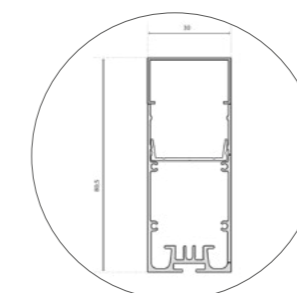

ML3060H

193