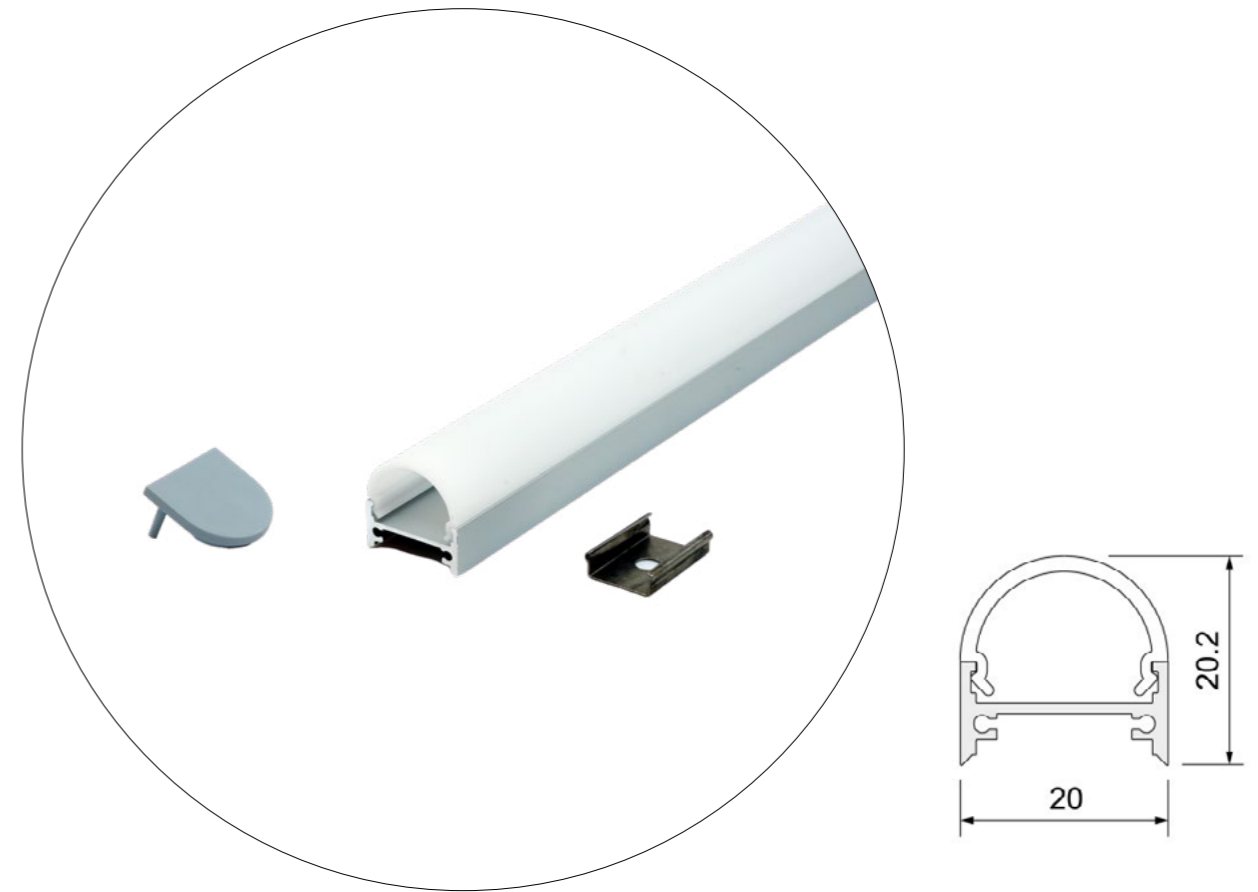

SAB09 - 20 x 20.2mm gerundet

Stangenlänge max.: 3m

Konfektion	Typ/Länge:	≤ 1m	≤ 2m	≤ 3m	> 3m
AF	Primeflex 22W	223.-/m	190.-/m	179.-/m	173.-/m
AF	Primeflex 14.2W	213.-/m	180.-/m	169.-/m	163.-/m
AF	Ecoflex 14.4W	183.-/m	150.-/m	139.-/m	133.-/m
VK	Primeflex 22W	209.-/m	183.-/m	174.-/m	170.-/m
VK	Primeflex 14.2W	199.-/m	173.-/m	164.-/m	160.-/m
VK	Ecoflex 14.4W	169.-/m	143.-/m	134.-/m	130.-/m

Weitere Optionen:

Acrylschutzlack
90° Wandmontagewinkel.
TW, RGB, RGBW.

SW

Profil & Abdeckung 62.-/m
Enkappe einzeln 4.-/Stk
Montageklammer 5.-/Stk

SW Stangenware

AF Anschlussfertig

VK Vorkonfektioniert