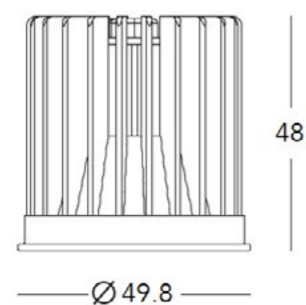

LULU Modul 5/9/11W