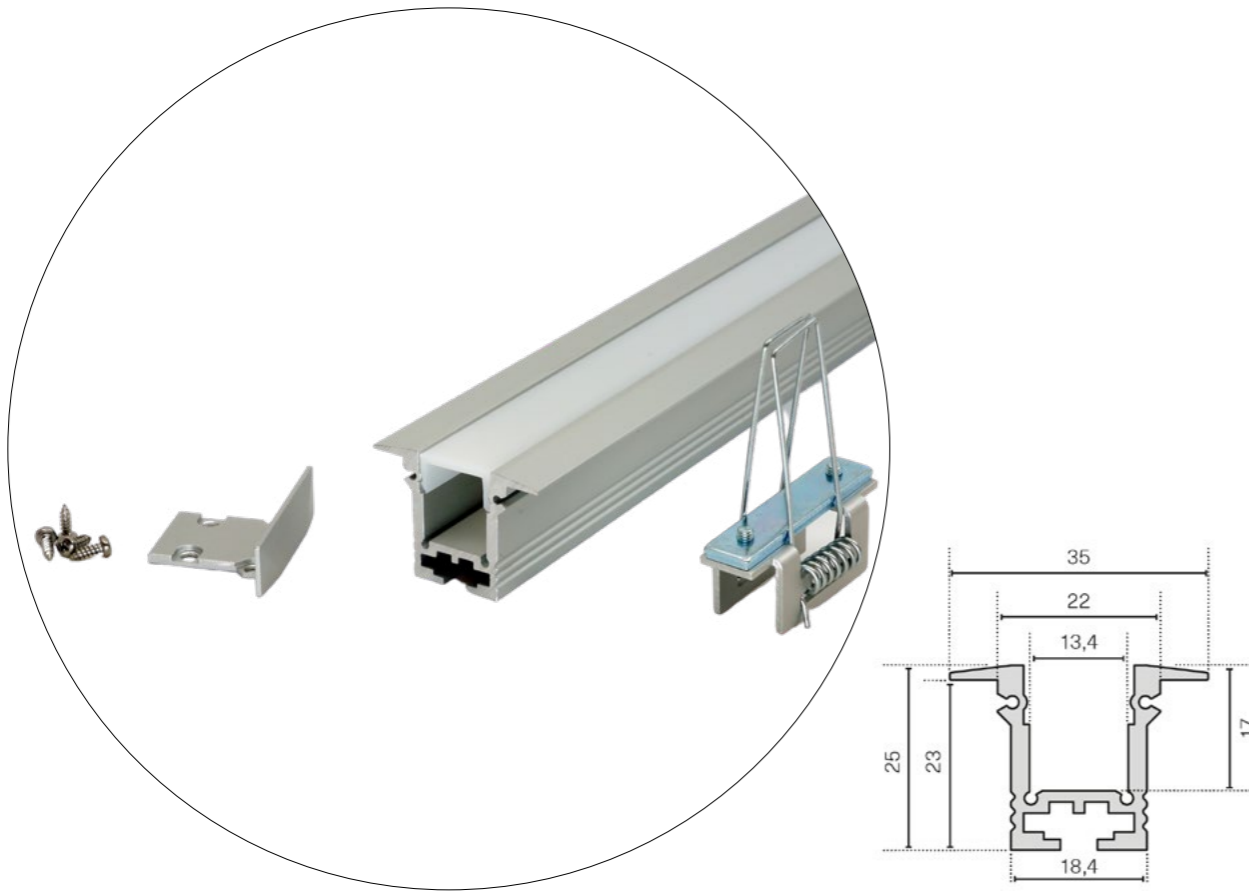

Stangenlänge max. 5m

Konfektion	Typ/Länge:	≤ 1m	≤ 2m	≤ 3m	> 3m
AF	Primeflex 22W	237.-/m	190.-/m	174.-/m	166.-/m
AF	Primeflex 14.2W	227.-/m	180.-/m	164.-/m	156.-/m
AF	Ecoflex 14.4W	197.-/m	150.-/m	134.-/m	126.-/m
VK	Primeflex 22W	223.-/m	183.-/m	169.-/m	163.-/m
VK	Primeflex 14.2W	213.-/m	173.-/m	159.-/m	153.-/m
VK	Ecoflex 14.4W	183.-/m	143.-/m	129.-/m	123.-/m