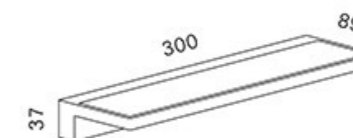

Crib von Serien

Im ausgeschalteten Zustand ist CRIB ein formal extrem reduziertes Wandobjekt aus einem schlichten Metallkörper und einer transparenten Glasfläche. Erst im eingeschalteten Zustand offenbart sich die Raffinesse des Glaselements, über dessen polierte Kante das LED Licht eingespeist wird: Eine feine, speziell behandelte Echtglasscheibe lenkt das Licht gleichmäßig nach oben und unten. CRIB kann umgedreht, horizontal oder vertikal montiert werden und sorgt als Solitär oder in der Reihung für eine magische Lichtwirkung in minimalistischer Form.

Wandleuchte	Art. Nr.	Oberfläche	IP20 CHF	IP44 CHF
Crib	CR1X01	Schwarz matt	423.00	462.00
Crib	CR1X02	Weiss matt	423.00	462.00
Crib	CR1X03	Edelstahl	471.00	519.00
Crib	CR1X05	Chrom glanz	471.00	519.00