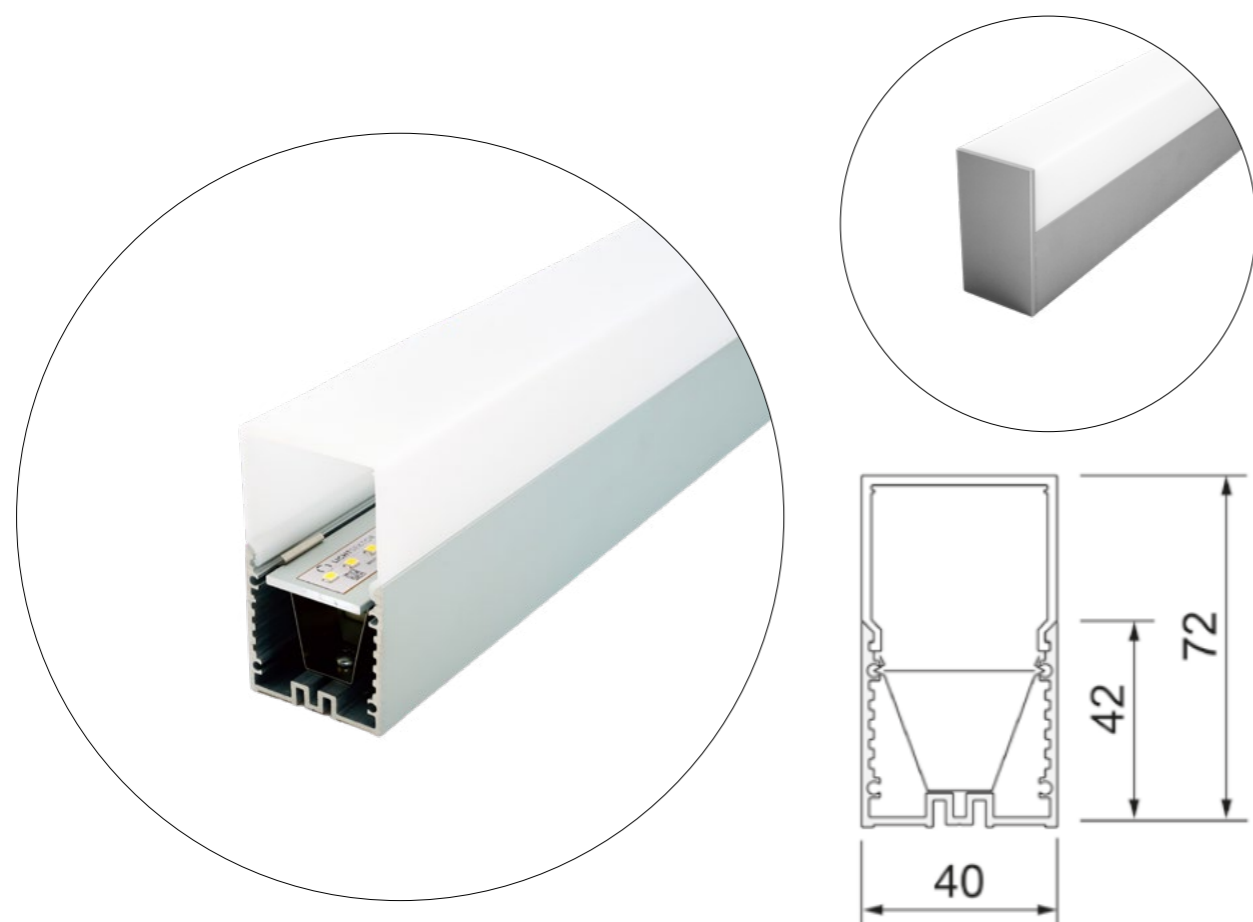

ML4042HH - 40 x 72 mm Diffusor hoch/opal

Artikelnr.	Länge	Bestückt mit	On/Off CHF	DALI CHF
ML4042HH.900.22.Y.Z	900 mm	20W, Ra>90, 2642 lm	337.00	384.00
ML4042HH.1200.22.Y.Z	1200 mm	27W, Ra>90, 3522 lm	415.00	462.00
ML4042HH.1500.22.Y.Z	1500 mm	33W, Ra>90, 4404 lm	516.00	554.00
ML4042HH.1800.22.Y.Z	1800 mm	40W, Ra>90, 5284 lm	607.00	645.00
ML4042HH.2200.22.Y.Z	2200 mm	49W, Ra>90, 6459 lm	714.00	753.00
ML4042HH.2500.22.Y.Z	2500 mm	55W, Ra>90, 7340 lm	807.00	866.00
ML4042HH.2800.22.Y.Z	2800 mm	62W, Ra>90, 8220 lm	910.00	957.00

- Leuchte auf Mass erhältlich (bis 5 m am Stück)
- Standardbestückung: 22W/m, 3000K, Ra >90
- Bestückung von 600-5000lm/m möglich
- Optional: RAL Lackierung, Montagewinkel 90°, Pendelset, Betoneinlage
- Betriebsgerät integriert, 230V 50Hz mit Anschlussklemme
- Integration von Notlicht möglich
- Profil auch mit Kragen für den Deckeneinbau erhältlich

Y Lichtfarbe
27 = 2700K, 30 = 3000K, 40 = 4000K

Z Ansteuerung
0 = On/Off, DIG = DALI