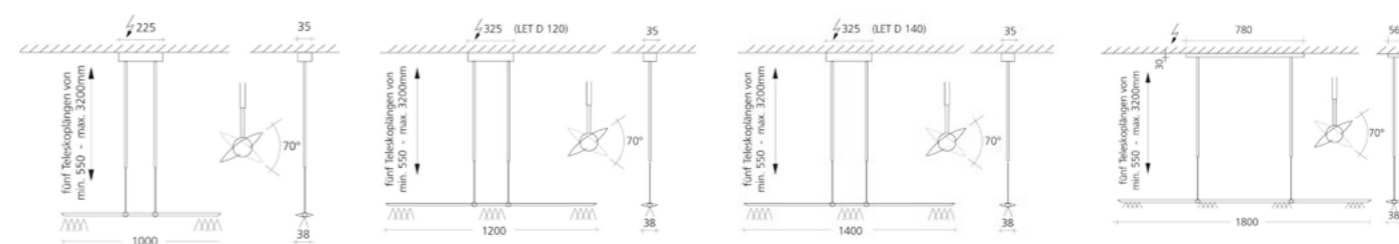

Technische Daten

Längen	100 / 120 / 140 / 180 cm
Leuchtmittel	LED 22 / 31 / 31 / 44 Watt
Lichtfarbe	2700°K / 3000°K
CRI	Min. 90
Lichtstrom	1600 / 2200 / 2200 / 3200 lm
Abstrahlwinkel	110°
Steuerung	Schaltbar und stufenlos dimmbar am Reflektor
Hinweis	Leuchte darf nicht mit externem Dimmer betrieben werden