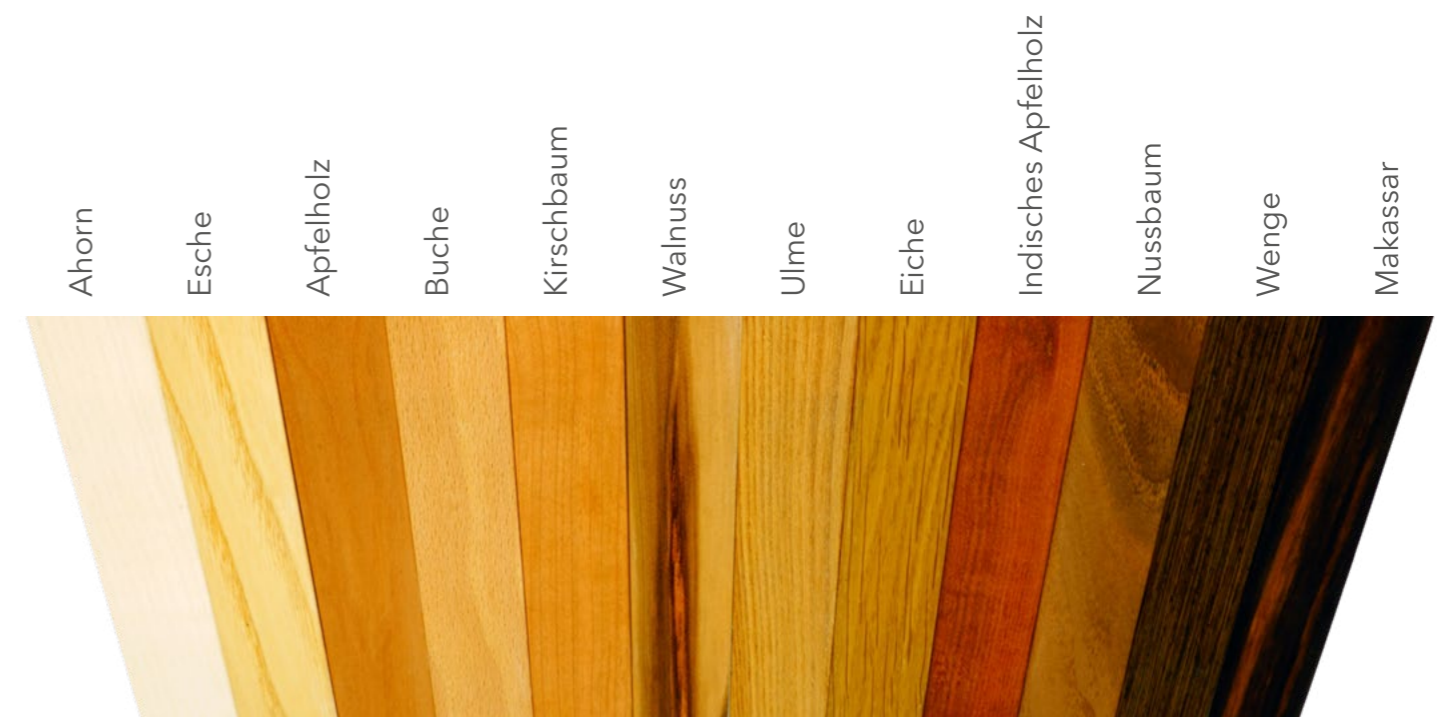

Echtholz-Furnier

Viele Profile können wir auf Wunsch mit einer dünnen Holzschicht furnieren. In diesem Verfahren wird die gewählte Holzart sehr dünn abgetragen und auf das Aluminium gepresst. Wir bieten dafür 11 unterschiedliche Holzarten, damit für jeden Raum das richtige Holz gewählt werden kann.

Der Oberflächenfinish ist entweder geschliffen/roh oder geschliffen/geölt.