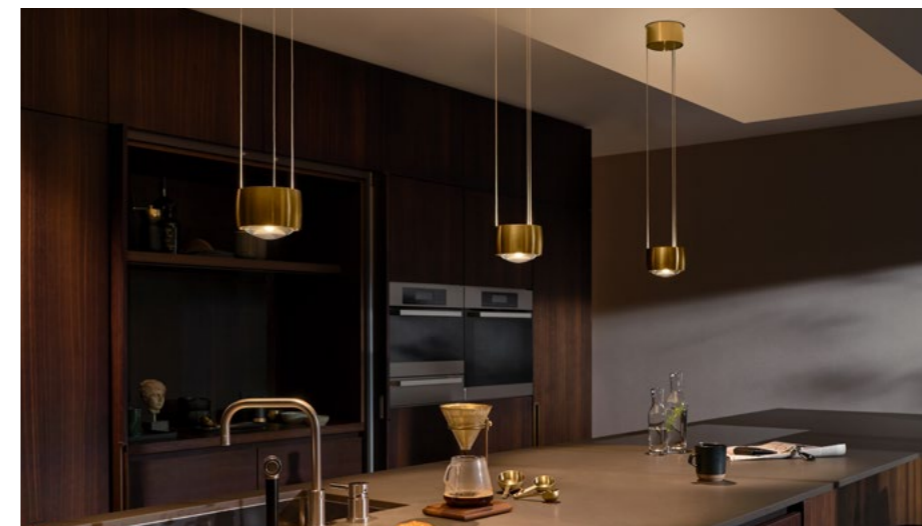

Technische Daten

Leuchtmittel	LED 26 / 32 Watt
Lichtfarbe	2700K / 3000K
CRI	97
Lichtstrom	1580 / 1940 lm
Abstrahlwinkel	Oben breitstrahlend / unten Linse 80°
Steuerung	Touchless control oder mit air
Pendelhöhe	Stufenlos Höhenverstellbar