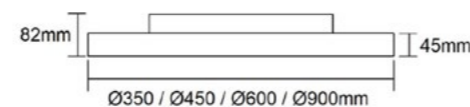

D: 800 / 1550 / 3000 / 5200mm

Glorious Slim

LED Aufbauleuchte 53 / 105 / 210 / 365W, IP20, CRI >90, Höhe: 90 mm, Ø 80 / 155 / 300 / 520 cm

Art. Nr.	Leistung	Ø	Lumen (3000K)	Diffusor	Dimmbar	CHF
310-3942-YY-XX	53W	80 cm	6400 lm	opal	On/Off	1'726.00
310-3942-YY-XX	53W	80 cm	6400 lm	opal	DALI	1'780.00
310-3952-YY-XX	105W	155 cm	12'800 lm	opal	On/Off	3'498.00
310-3952-YY-XX	105W	155 cm	12'800 lm	opal	DALI	3'610.00
310-3962-YY-XX	210W	300 cm	25'500 lm	opal	On/Off	5'925.00
310-3962-YY-XX	210W	300 cm	25'500 lm	opal	DALI	6'150.00
310-3972-YY-XX	365W	520 cm	45'000 lm	opal	On/Off	9'785.00
310-3972-YY-XX	365W	520 cm	45'000 lm	opal	DALI	10'090.00

Pendelleuchten/Einbauleuchten und Mikroprisma Diffusor auf Anfrage.

Y Farbe
01-29 siehe Seitenrand

X Lichtfarbe
20 = 2700K, 30 = 3000K, 40 = 4000K

Ulysse

LED 18 / 30 / 48 / 80W, IP20, CRI >85, Höhe: 82 mm, Ø 35 / 45 / 60 / 90 cm

Art. Nr.	Leistung	Ø	Lumen (4000K)	Abstrahlwinkel	Dimmbar	CHF
IQL UYY3.X.Z.ND	18W	35 cm	1776 lm	direkt/indirekt	On/Off	390.00
IQL UYY3.X.Z.DA	18W	35 cm	1776 lm	direkt/indirekt	DALI	480.00
IQL UYY4.X.Z.ND	30W	45 cm	3490 lm	direkt/indirekt	On/Off	490.00
IQL UYY4.X.Z.DA	30W	45 cm	3490 lm	direkt/indirekt	DALI	580.00
IQL UYY6.X.Z.ND	48W	60 cm	5588 lm	direkt/indirekt	On/Off	700.00
IQL UYY6.X.Z.DA	48W	60 cm	5588 lm	direkt/indirekt	DALI	800.00
IQL UYY9.X.Z.ND	80W	90 cm	9350 lm	direkt/indirekt	On/Off	1'410.00
IQL UYY9.X.Z.DA	80W	90 cm	9350 lm	direkt/indirekt	DALI	1'510.00

Farbe Silber, Pendellset & Notlich auf Anfrage.

Y Diffusor
O = Opal, E = Microprismatic

X Farbe
W = Weiss, B = Schwarz

Z Lichtfarbe
3 = 3000K, 4 = 4000K