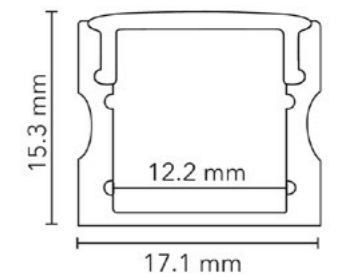

EAB 02
263

EEB 01
264

EEB 02
265

EAB02 - 17.1 x 15.3mm

Stangenlänge max. 3m

Konfektionsart (nur als Stangenware erhältlich)

Länge: 3m

CHF