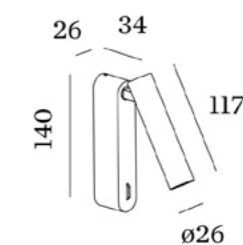

MATCH SNOOZE 1.0

LED 4.9W, 220-240V AC, 50-60Hz, IP20

Art. Nr.	Leistung	Lumen(3000K)	Farbe	Dimmbar	CHF
177353WX	5W	330 lm	Weiss	On/Off	260.85
177353BX	5W	330 lm	Schwarz	On/Off	260.85

X Lichtfarbe
3 = 2700K, 5 = 3000K