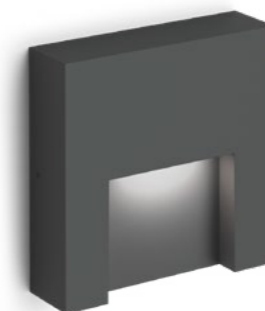

RETO 1.3 wall IP65

LED 5W, 3000K, 220-240V AC, 50-60Hz, IP65, CRI >90, asymmetrischer Abstrahlwinkel, 130x130x36mm

Art. Nr.	Leistung	Lumen (3000K)	Farbe	Dimmbar	CHF
7455A4B5	5W	140 lm	Schwarz	TRIAC	260.85
7455A4A5	5W	140 lm	Anthrazit	TRIAC	260.85
7455A4Q5	5W	140 lm	Bronze	TRIAC	260.85