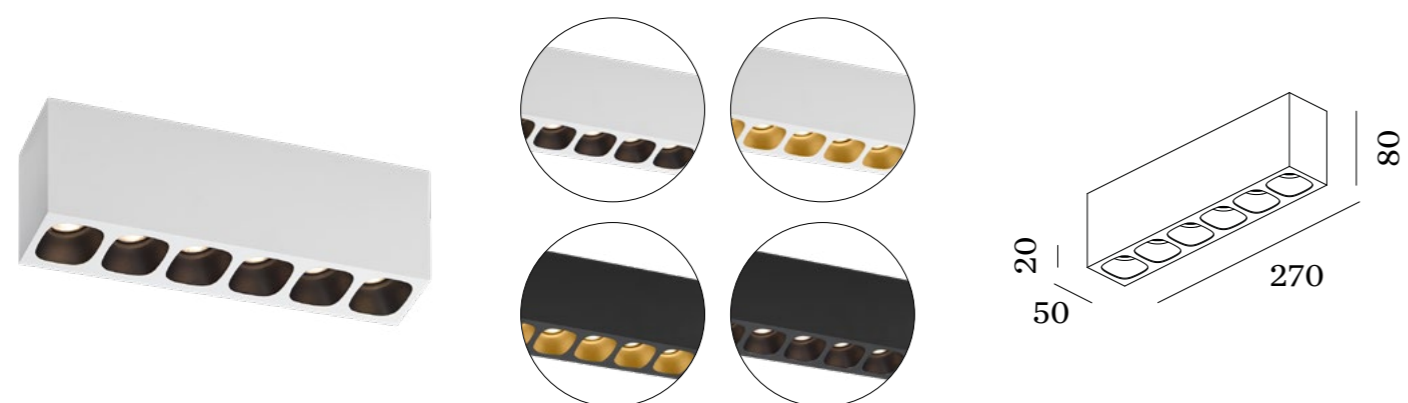

PIRRO SPOT 6.0 AB

LED 30W, 220-240V AC, 50-60Hz, IP20, CRI >90, 32° Abstrahlwinkel, LxBxH: 270x50x80 mm

Art. Nr.	Leistung	Lumen (2700K/3000K)	Farbe	Dimmbar	CHF
151664EX	30W	2160/2280 lm	Weiss/Schwarz	TRIAC	448.50
151664JX	30W	2160/2280 lm	Weiss/Gold	TRIAC	448.50
151664KX	30W	2160/2280 lm	Schwarz/Gold	TRIAC	448.50
151664BX	30W	2160/2280 lm	Schwarz/Schwarz	TRIAC	448.50

X Lichtfarbe
3 = 2700K, 5 = 3000K