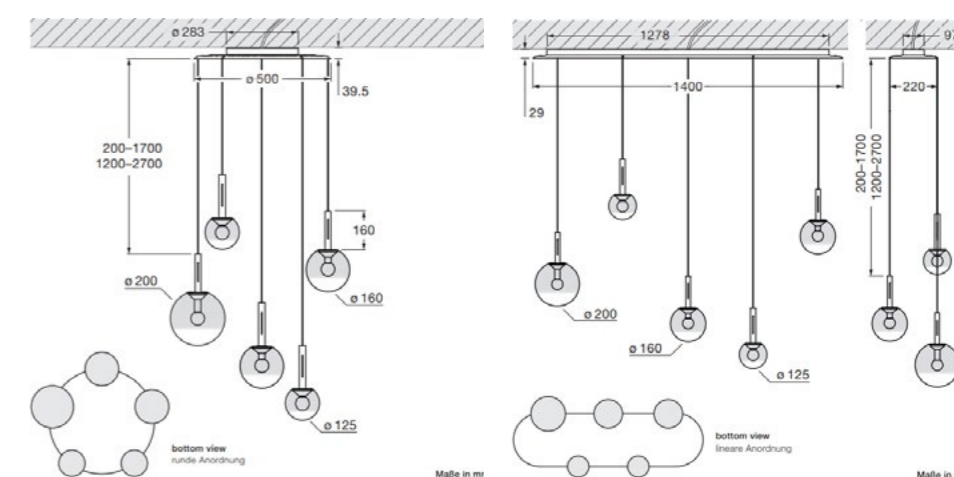

Y Durchmesser
1 = 125, 2 = 160, 3 = 200

X Oberfläche
DD= Dark Chrom, QQ = Phantom

cloud 5

cloud 5L

Dark Chrom

Phantom

Technische Daten

Leuchtmittel	LED 5x 9 Watt
Lichtfarbe	2700 - 4000K
CRI	97
Lichtstrom	5x 550 lm
Abstrahlwinkel	gerichtetes, blendfreies Downlight ca. 50°
Steuerung	Touchless control und Occhio air
Pendellänge	fix 20-170cm oder fix 120-270cm