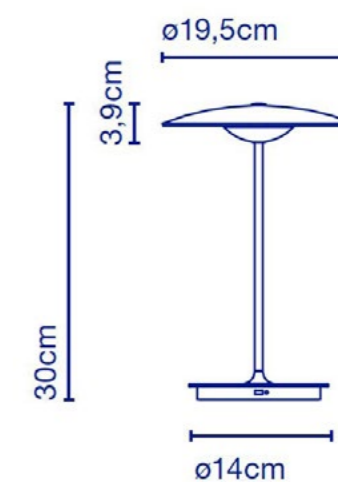

Ginger von Marset

Mit den beiden sehr unterschiedlichen Materialien - Holz und Metall - verwandelt sich die Ginger in eine vielseitige Leuchte, die dank des wiederaufladbaren Akkus an jedem beliebigen Ort eingesetzt werden kann. Der Tisch wird von dem warmen, blendfreien Licht optimal ausgeleuchtet, perfekt für schöne Stunden auf der Terrasse. Dank der handlichen Handhabung ist die Leuchte schnell überall platziert.

Akkuleuchte	Art. Nr.	Oberfläche	CHF
Ginger 20 M	A662-140	Eiche	370.00
Ginger 20 M	A662-141	Wenge	370.00
Ginger 20 M	A662-388	Messing / Messing	415.00
Ginger 20 M	A662-389	Messing / Weiss	429.00