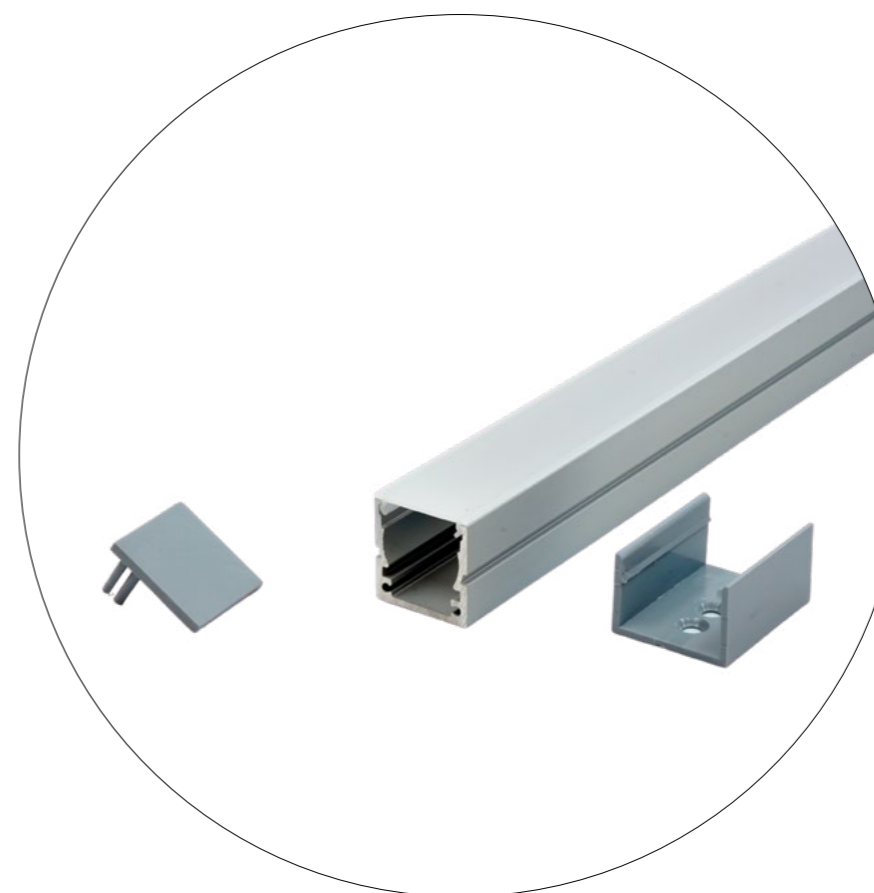

SAB07 - 20 x 21.5mm

Stanglänge max. 3 m

Konfektion	Typ/Länge:	≤ 1m	≤ 2m	≤ 3m	> 3m
AF	Primeflex 22W	217.-/m	184.-/m	173.-/m	168.-/m
AF	Primeflex 14.2W	207.-/m	174.-/m	163.-/m	158.-/m
AF	Ecoflex 14.4W	177.-/m	144.-/m	133.-/m	128.-/m
VK	Primeflex 22W	203.-/m	177.-/m	168.-/m	164.-/m
VK	Primeflex 14.2W	193.-/m	167.-/m	158.-/m	154.-/m
VK	Ecoflex 14.4W	163.-/m	137.-/m	128.-/m	124.-/m

Weitere Optionen:

Acrylschutzlack
PU-Vollverguss
90° Wandmontagewinkel.
TW, RGB, RGBW.

SW

Profil & Abdeckung 56.-/m
Enkappe einzeln 4.-/Stk
Montageklammer 5.-/Stk

SW Stangenware

AF Anschlussfertig

VK Vorkonfektioniert