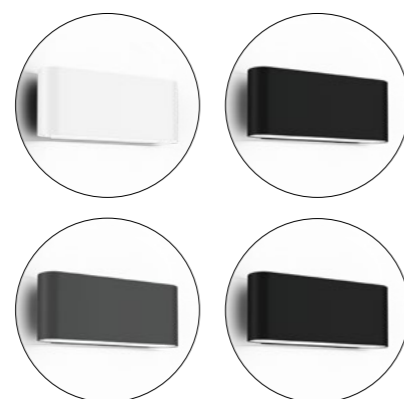

KIOSK 1.0 wall IP65

LED 6W, 220-240V AC, 50-60Hz, IP65, CRI >80, Up&Down Abstrahlcharakteristik, 150x40x60mm

Art. Nr.	Leistung	Lumen (3000K)	Farbe	Dimmbar	CHF
707174WX	6W	1000 lm	Weiss	TRIAC	296.70
707174BX	6W	1000 lm	Schwarz	TRIAC	296.70
707174AX	6W	1000 lm	Anthrazit	TRIAC	296.70
707174QX	6W	1000 lm	Bronze	TRIAC	296.70