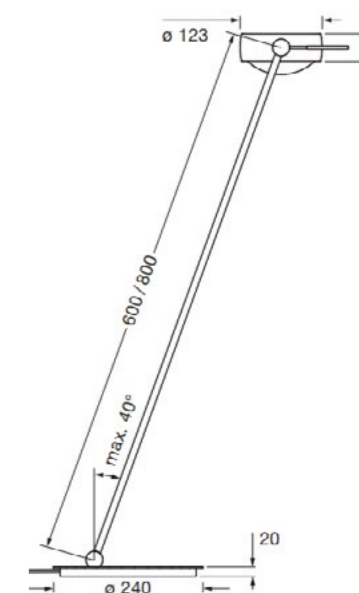

Technische Daten

Leuchtmittel	LED 18 Watt
Lichtfarbe	2700K (auch in 3000K erhältlich)
CRI	97
Lichtstrom	1170 lm
Abstrahlwinkel	Oben diffus / unten Linse 80°
Steuerung	Touchless control (optional mit air +90.- Fr.)
Ausrichtung	Links oder rechts

Sento tavolo von Occhio

Die perfekte Leseleuchte für höchste Ansprüche an Gestaltung und Funktion. Up- und Downlight sind getrennt voneinander per Geste über «touchless control» oder Occhio air (optional) steuerbar. Die Linsenoptik sorgt für gerichtetes, blendfreies Licht. Der Leuchtenarm ist in zwei Längen erhältlich und schwenkbar, so dass das Licht ideal auf Ihre Bedürfnisse eingestellt werden kann.

Leseleuchte	Art. Nr.	Oberfläche	60cm CHF	80cm CHF
Sento tavolo	6T1X0RE02CC	Chrom glanz	1'246.00	1'306.00
Sento tavolo	6T1X0RE02MM	Chrom matt	1'246.00	1'306.00
Sento tavolo	6T1X0RE02BC	Chrom glanz / Kopf Weiss glanz	1'246.00	1'306.00
Sento tavolo	6T1X0RE02WW	Weiss matt	1'246.00	1'306.00
Sento tavolo	6T1X0RE02SS	Schwarz matt	1'246.00	1'306.00
Sento tavolo	6T1X0RE02GS	Schwarz matt / Kopf Gold matt	1'246.00	1'306.00
Sento tavolo	6T1X0RE02RS	Schwarz matt / Kopf Rose Gold	1'316.00	1'376.00
Sento tavolo	6T1X0RE02ES	Schwarz matt / Kopf Bronze	1'316.00	1'376.00
Sento tavolo	6T1X0RE02QS	Schwarz matt / Kopf Phantom	1'352.00	1'412.00
Sento tavolo	6T1X0RE02KS	Schwarz matt / Kopf Black Phantom	1'352.00	1'412.00

X Höhe
4 = 60cm, 5 = 80cm