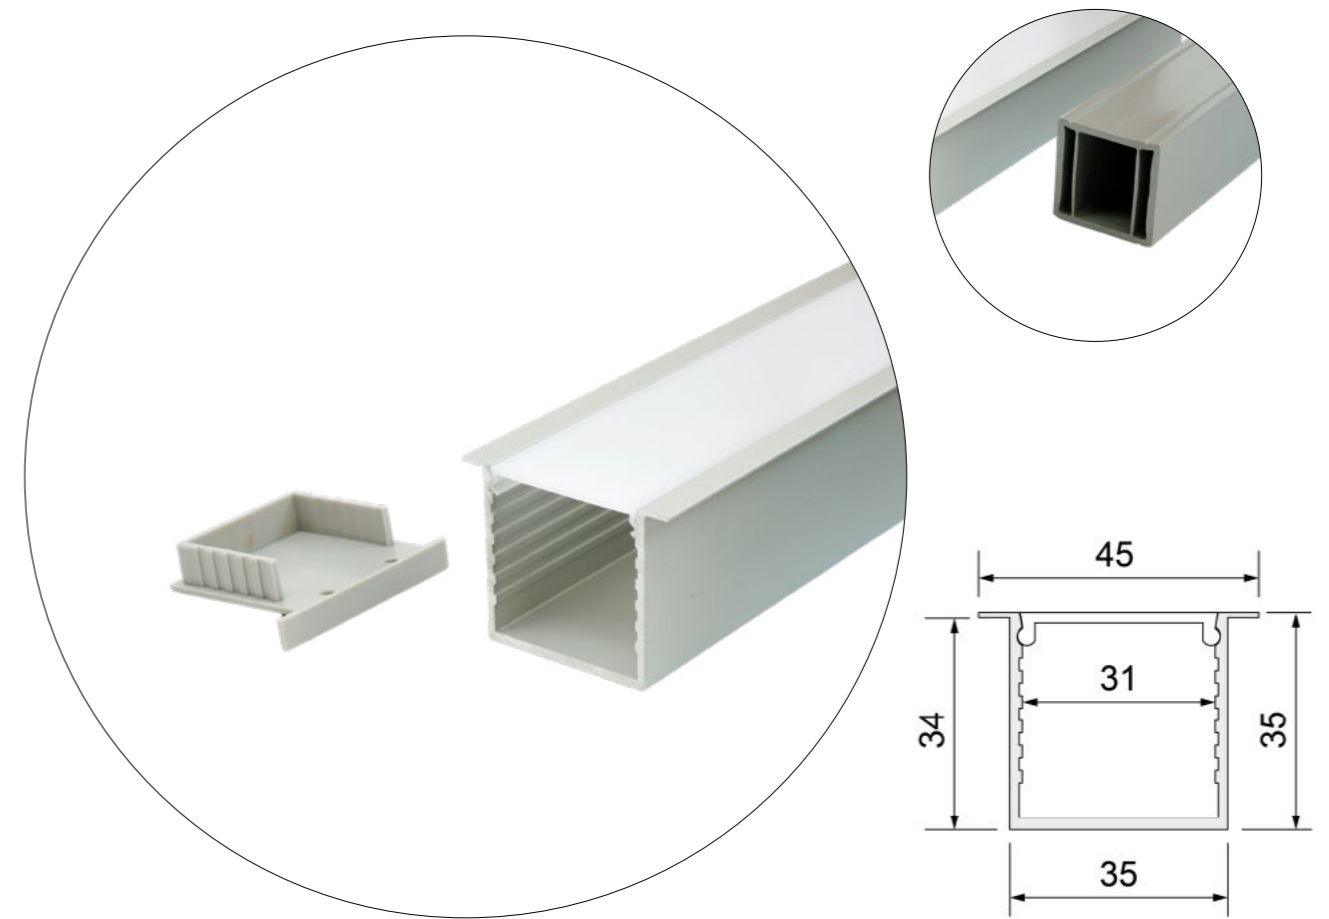

Weitere Optionen:

Acrylschutzlack
 PU-Vollverguss
 90° Wandmontagewinkel.
 TW, RGB, RGBW.

SW

Profil & Abdeckung 64.-/m
 Enkappe einzeln 4.-/Stk

SEB03 - 35 x 35mm mit Kragen

Stangenlänge max. 4m

Konfektion	Typ/Länge:	≤ 1m	≤ 2m	≤ 3m	> 3m
AF	Primeflex 22W	214.-/m	181.-/m	170.-/m	164.-/m
AF	Primeflex 14.2W	204.-/m	171.-/m	160.-/m	154.-/m
AF	Ecoflex 14.4W	174.-/m	141.-/m	130.-/m	124.-/m
VK	Primeflex 22W	200.-/m	174.-/m	165.-/m	161.-/m
VK	Primeflex 14.2W	190.-/m	164.-/m	155.-/m	151.-/m
VK	Ecoflex 14.4W	160.-/m	134.-/m	125.-/m	121.-/m