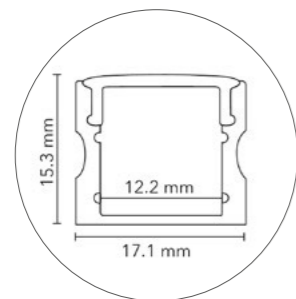

EAB 02
263

EEB 01
264

EEB 02
265

EAB02 - 17.1 x 15.3mm

Stangenlänge max. 3m

Konfektionsart (nur als Stangenware erhältlich)

Länge: 3m

CHF