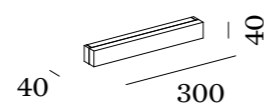

MIRBI LONG IP44 2.0 AB

LED 7/12W, 220-240V AC, 50-60Hz, IP44, CRI >90, zwei unterschiedlich einstellbare Helligkeitsstufen

Art. Nr.	Leistung	Lumen (2700K/3000K)	Farbe	Dimmbar	CHF
329288WX	12W	550/620 lm	Weiss	TRIAC	480.25

MIRBI LONG IP44 1.0 AB

LED 5/7W, 220-240V AC, 50-60Hz, IP44, CRI >90, zwei unterschiedlich einstellbare Helligkeitsstufen

Art. Nr.	Leistung	Lumen (2700K/3000K)	Farbe	Dimmbar	CHF
329188WX	7W	410/460 lm	Weiss	TRIAC	300.85

MIRBI LONG IP44 3.0 AB

LED 12/18W, 220-240V AC, 50-60Hz, IP44, CRI >90, zwei unterschiedlich einstellbare Helligkeitsstufen

Art. Nr.	Leistung	Lumen (2700K/3000K)	Farbe	Dimmbar	CHF
329388WX	18W	750/840 lm	Weiss	TRIAC	917.70