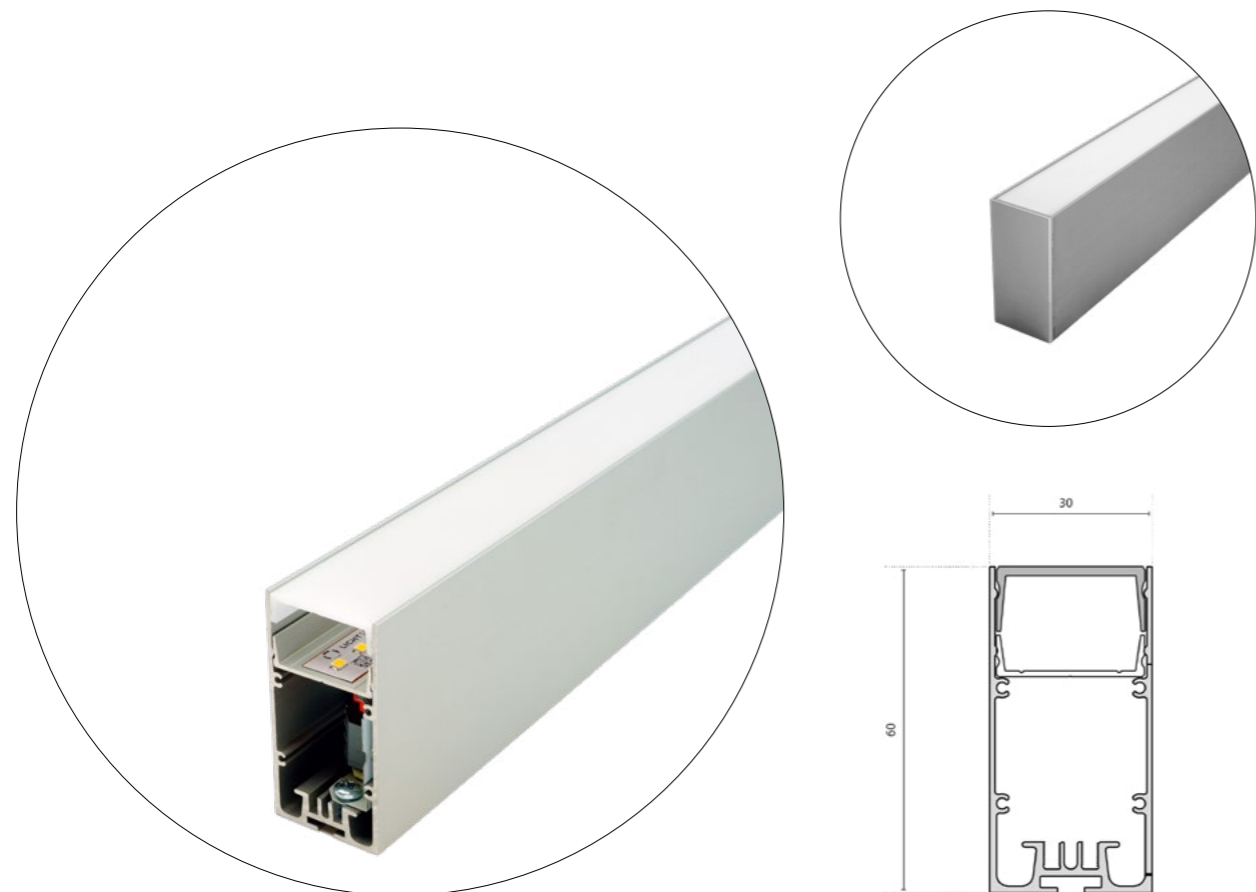

200

**ML4081UD**

201

**ML3060B**

203

ML3060 - 30 x 60 mm Diffusor flach/opal

Artikelnr.	Länge	Bestückt mit	On/Off CHF	DALI CHF
ML3060.900.22.Y.Z	900 mm	20W, Ra>90, 2642 lm	288.00	335.00
ML3060.1200.22.Y.Z	1200 mm	27W, Ra>90, 3522 lm	357.00	405.00
ML3060.1500.22.Y.Z	1500 mm	33W, Ra>90, 4404 lm	443.00	481.00
ML3060.1800.22.Y.Z	1800 mm	40W, Ra>90, 5284 lm	518.00	559.00
ML3060.2200.22.Y.Z	2200 mm	49W, Ra>90, 6459 lm	608.00	640.00
ML3060.2500.22.Y.Z	2500 mm	55W, Ra>90, 7340 lm	698.00	740.00
ML3060.2800.22.Y.Z	2800 mm	62W, Ra>90, 8220 lm	773.00	813.00