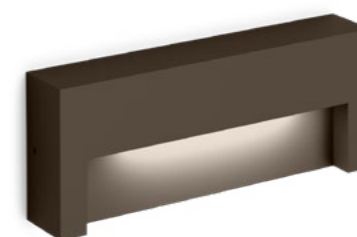

KIOSK 1.0 wall IP65

LED 6W, 220-240V AC, 50-60Hz, IP65, CRI >80, Up&Down Abstrahlcharakteristik, 150x40x60mm

Art. Nr.	Leistung	Lumen (3000K)	Farbe	Dimmbar	CHF
707174WX	6W	1000 lm	Weiss	TRIAC	296.70
707174BX	6W	1000 lm	Schwarz	TRIAC	296.70
707174AX	6W	1000 lm	Anthrazit	TRIAC	296.70
707174QX	6W	1000 lm	Bronze	TRIAC	296.70