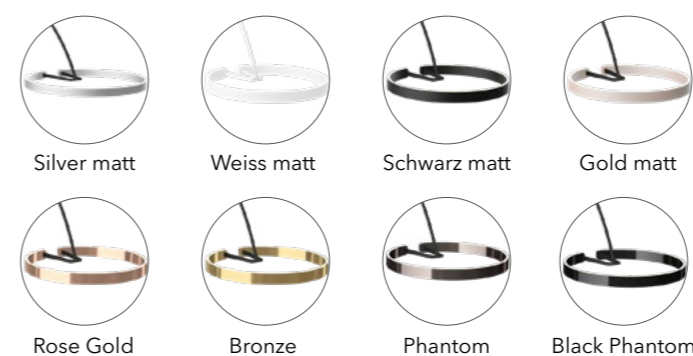

Silver matt

Weiss matt

Schwarz matt

Gold matt

Rose Gold

Bronze

Phantom

Black Phantom

h 2400 / h₁ = 1600 / b = 2540*
h 2250 / h₁ = 1450 / b = 2655*
h 2100 / h₁ = 1300 / b = 2780*

dimensions in mm