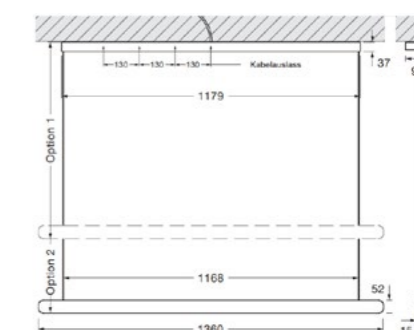

Weitere Ausführungen auf Anfrage.

X Grösse
4 = Ø 40cm, 6 = Ø 60cm

Technische Daten

Leuchtmittel	LED 45 / 60 Watt
Lichtfarbe	2700 - 4000K
CRI	97
Lichtstrom	2900 / 3900 lm
Abstrahlwinkel	Oben breitstrahlend / unten ca. 80°
Steuerung	Touchless control (optional DALI oder air +90.- Fr.)
Pendelhöhe	Stufenlos Höhenverstellbar