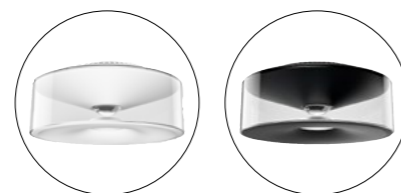

VIOR 290 Bold AB

LED 26/40W, 220-240V AC, 50-60Hz, IP54, CRI >90, Linsenoptik mit Indirektanteil

Art. Nr.	Leistung	Lumen(3000K)	DxH	Dimmbar	CHF
418Z.290.XX.Y.D.26W	26W	2600 lm	290x118 mm	TRIAC	542.00
418Z.290.XX.Y.DIG.26W	26W	2600 lm	290x110 mm	DALI/Push	554.00
418Z.290.XX.Y.D.40W	40W	3750 lm	290x118 mm	TRIAC	542.00
418Z.290.XX.Y.DIG.40W	40W	3750 lm	290x110 mm	DALI/Push	554.00

X Lichtfarbe
27 = 2700K, 30 = 3000K

Y Farbe
3 = Weiss, 2 = Schwarz

Z Abstrahlwinkel
0 = 30°, 1 = 45°, 2 = 60°