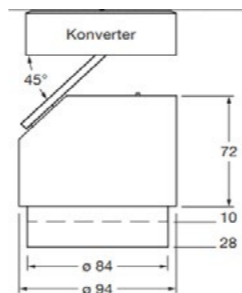

lui pico

LED 18W, IP20, CRI >97, Zoom 20-60°, dimmbar über Schieberegler oder TRIAC

Art. Nr.	Leistung	Farbe	air CHF	CHF
5V701X0MMMM	18W	Chrom matt	721.00	605.00
5V701X0WWWW	18W	Weiss matt	721.00	605.00
5V701X0WGWW	18W	Weiss/Gold matt	721.00	605.00
5V701X0SSSS	18W	Schwarz	721.00	605.00
5V701X0SGSS	18W	Schwarz/Gold matt	721.00	605.00
5V701X0SRSS	18W	Schwarz/Rose Gold	739.00	623.00
5V701X0SESS	18W	Schwarz/Bronze	739.00	623.00
5V701X0SQSS	18W	Schwarz/Phantom	747.00	631.00
5V701X0SKSS	18W	Schwarz/Black Phantom	747.00	631.00

X Lichtfarbe
2 = 2700K, 3 = 3000K

IMAGINE

LED 13/19/27W, 220-240V AC, IP20, CRI >90, Abstrahlwinkel 32°

Art. Nr.	Leistung	Lumen(3000K)	DxH	Dimmbar	CHF
320-0760 YY XX 33 00	13W	769 lm	60x220mm	On/Off	374.00
320-0762 YY XX 33 00	13W	769 lm	60x220mm	DALI	430.00
320-0780 YY XX 33 00	19W	1492 lm	75x240 mm	On/Off	362.00
320-0782 YY XX 33 00	19W	1492 lm	75x240 mm	DALI	438.00
320-0800 YY XX 33 00	27W	2047 lm	90x260 mm	On/Off	433.00
320-0802 YY XX 33 00	27W	2047 lm	90x260 mm	DALI	513.00

Der Imagine ist in weiteren Abstrahlwinkel und Farben erhältlich, fragen Sie uns an.

X Lichtfarbe
27 = 2700K, 30 = 3000K

Y Farbe
03 = Weiss, 02 = Schwarz, 01 = Silber