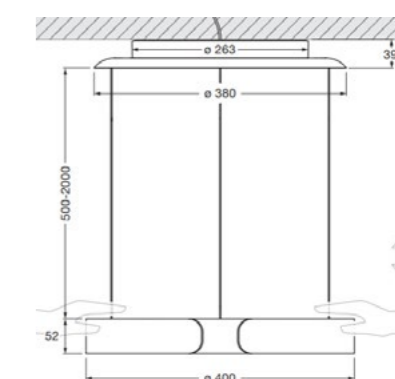

Mito sospeso von Occhio

Die Farbtemperatur der höhenverstellbaren Pendelleuchte lässt sich von warmem bis kühlerem Licht perfekt auf die jeweilige Situation einstellen – ganz einfach per «touchless control» (Gestensteuerung) oder Occhio air (optional).

Die Lichtverteilung von direktem und indirektem Licht ist frei wählbar. Gerichtetes, blendfreies Licht nach unten sorgt dabei für eine weiche, homogene Ausleuchtung.

Pendelleuchte	Art. Nr.	Oberfläche	Ø 40 CHF	Ø 60 CHF
Mito sospeso	M6EX110W1MW	Silver matt	2'453.00	3'247.00
Mito sospeso	M6EX110W1WW	Weiss matt	2'453.00	3'247.00
Mito sospeso	M6EX110W1SW	Schwarz matt	2'453.00	3'247.00
Mito sospeso	M6EX110W1GW	Gold matt	2'453.00	3'247.00
Mito sospeso	M6EX110W1RW	Rose Gold	2'718.00	3'653.00
Mito sospeso	M6EX110W1EW	Bronze	2'718.00	3'653.00
Mito sospeso	M6EX110W1QW	Phantom	2'850.00	3'855.00
Mito sospeso	M6EX110W1KW	Black Phantom	2'850.00	3'855.00

Weitere Ausführungen auf Anfrage.

X Grösse
4 = Ø 40cm, 6 = Ø 60cm