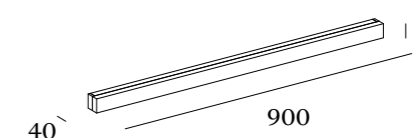

MIRBI LONG IP44 3.0 AB

LED 12/18W, 220-240V AC, 50-60Hz, IP44, CRI >90, zwei unterschiedlich einstellbare Helligkeitsstufen

Art. Nr.	Leistung	Lumen (2700K/3000K)	Farbe	Dimmbar	CHF
329388WX	18W	750/840 lm	Weiss	TRIAC	917.70