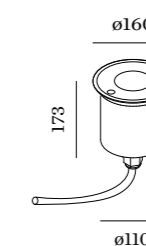

MAP 1.2

LED 12W, 3000K, 995lm, 220-240V AC, 50-60Hz, IP67, CRI >80, 38° Abstrahlwinkel, DxH: 120x113 mm

Art. Nr.	Typ	Material	Kabel	Dimmbar	CHF
75136815	Bodeneinbauleuchte	Edelstahl	1.6 m	TRIAC	369.85
90012203	Einbaugehäuse				61.45

MAP 1.6

LED 15W, 3000K, 1025lm, 220-240V AC, 50-60Hz, IP67, CRI >80, 41° Abstrahlwinkel, DxH: 160x173 mm

Art. Nr.	Typ	Material	Kabel	Dimmbar	CHF
75146815	Bodeneinbauleuchte	Edelstahl	1.6 m	TRIAC	549.25
90012204	Einbaugehäuse				80.75