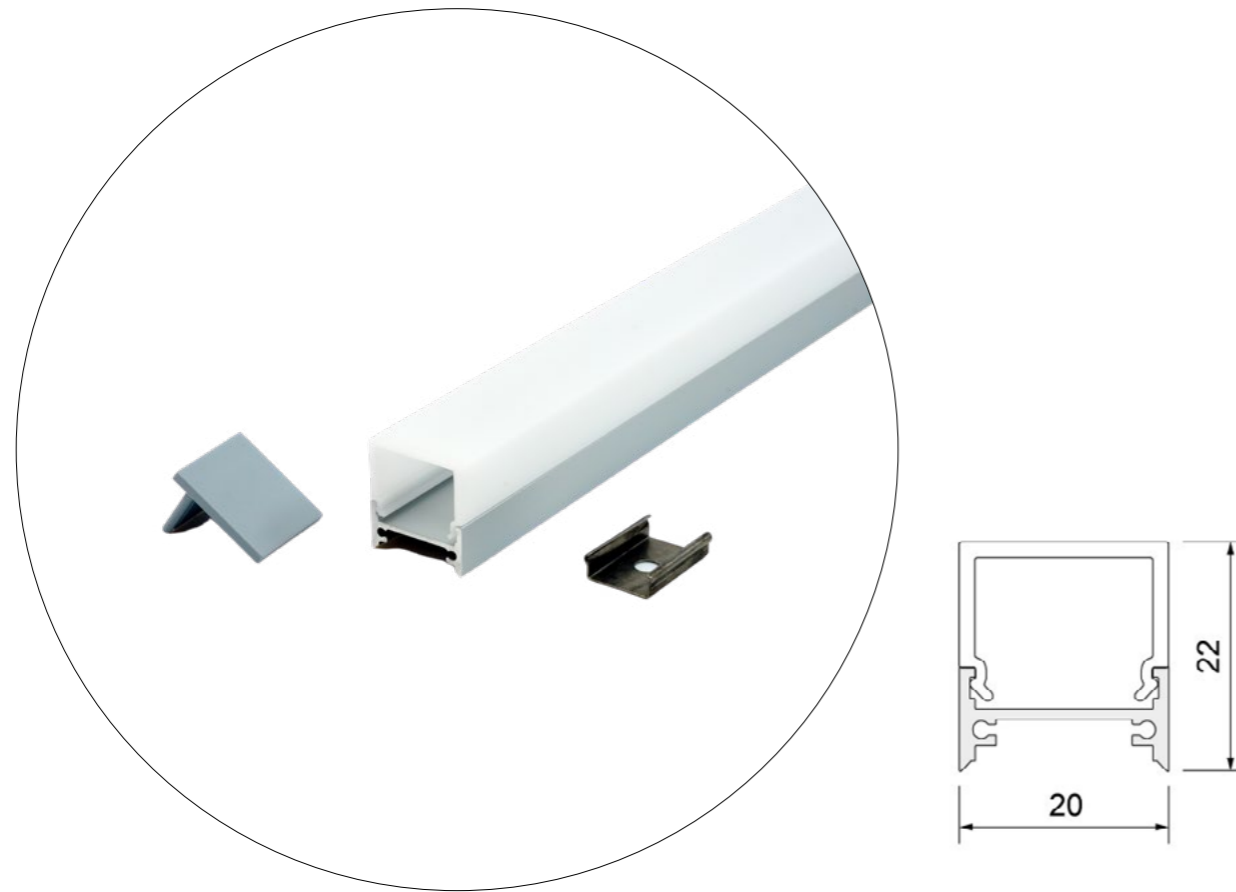

SAB08 - 20 x 22mm eckig

Stangenlänge max. 3m

Konfektion	Typ/Länge:	≤ 1m	≤ 2m	≤ 3m	> 3m
AF	Primeflex 22W	223.-/m	190.-/m	179.-/m	173.-/m
AF	Primeflex 14.2W	213.-/m	180.-/m	169.-/m	163.-/m
AF	Ecoflex 14.4W	183.-/m	150.-/m	139.-/m	133.-/m
VK	Primeflex 22W	209.-/m	183.-/m	174.-/m	170.-/m
VK	Primeflex 14.2W	199.-/m	173.-/m	164.-/m	160.-/m
VK	Ecoflex 14.4W	169.-/m	143.-/m	134.-/m	130.-/m