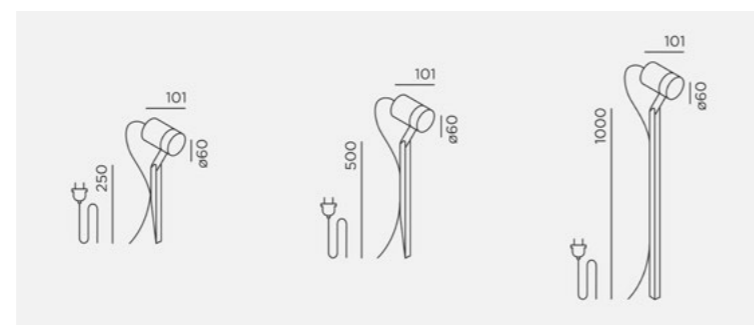

SPIKE II mini/medium

LED 3000K, 220-240V AC, 50-60Hz, IP67, CRI >80, anthrazit, schwenkbar, mit 5m Anschlusskabel

Art. Nr.	Typ	Leistung	Lumen	Abstrahlwinkel	CHF
180-200-72	Spike mini	3.5W	380 lm	24°	209.00
180-201-72	Spike medium	9.1W	800 lm	36°	269.00