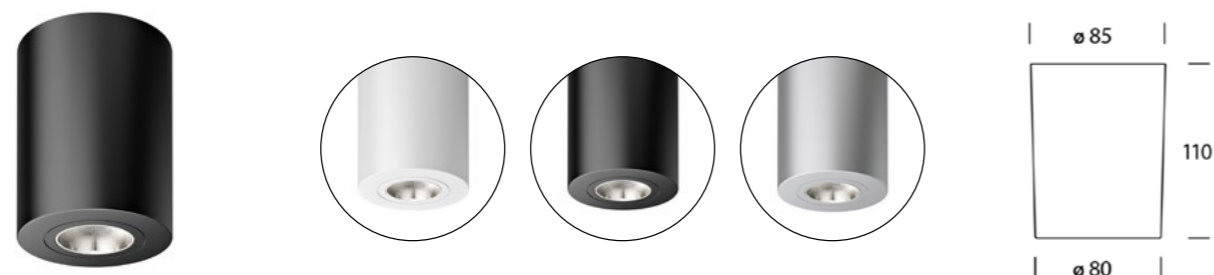

SPARK

LED 11W, 220-240V AC, 50-60Hz, IP54, CRI >90, hochpräziser 30° Reflektor

Art. Nr.	Leistung	Lumen(3000K)	DxH	Dimmbar	CHF
4155.030.XX.Y.D	11W	990 lm	85x110 mm	TRIAC	191.00
4155.030.XX.Y.DIG	11W	990 lm	85x110 mm	DALI	222.00

Die Leuchte ist mit 16°, 30°, 50° oder 70° Reflektor erhältlich.
Aufpreis 16°: CHF 8.00

Die Spark ist auch als Einbauleuchte erhältlich.

X Lichtfarbe
27 = 2700K, 30 = 3000K, 40 = 4000K

Y Farbe
W = Weiss, B = Schwarz, S = Silber