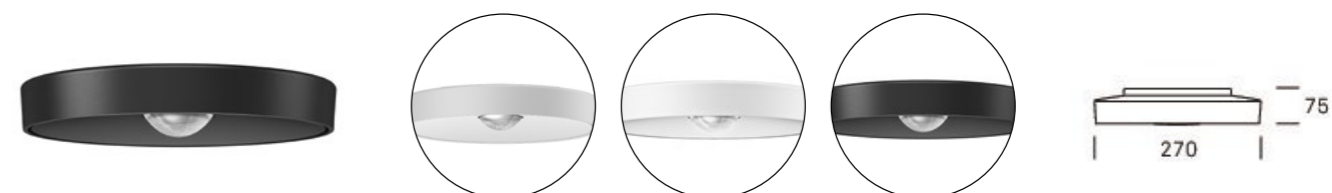

Die KIVO 140 ist auch als Pendelleuchte erhältlich.

X Lichtfarbe
27 = 2700K, 30 = 3000K

Y Farbe
3 = Weiss, 2 = Schwarz, 8 = Grau

KIVO 270 AB

LED 20/27W, 220-240V AC, 50-60Hz, IP43, CRI >90, 70° Abstrahlwinkel, Linsenoptik