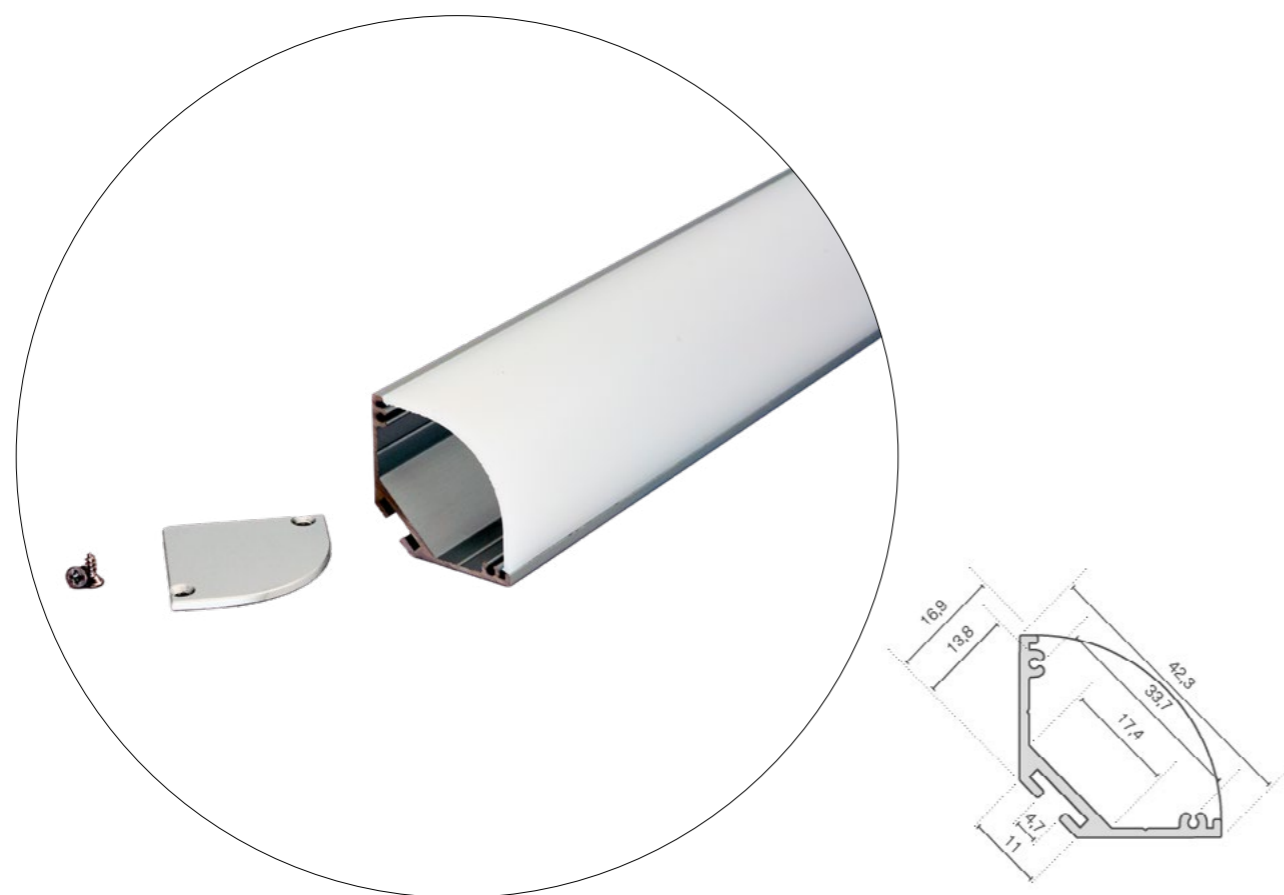

Stangenlänge max. 5m

Konfektion	Typ/Länge:	≤ 1m	≤ 2m	≤ 3m	> 3m
AF	Primeflex 22W	215.-/m	174.-/m	160.-/m	153.-/m
AF	Primeflex 14.2W	205.-/m	164.-/m	150.-/m	143.-/m
AF	Ecoflex 14.4W	175.-/m	134.-/m	120.-/m	113.-/m
VK	Primeflex 22W	201.-/m	167.-/m	155.-/m	150.-/m
VK	Primeflex 14.2W	191.-/m	157.-/m	145.-/m	140.-/m
VK	Ecoflex 14.4W	161.-/m	127.-/m	115.-/m	110.-/m