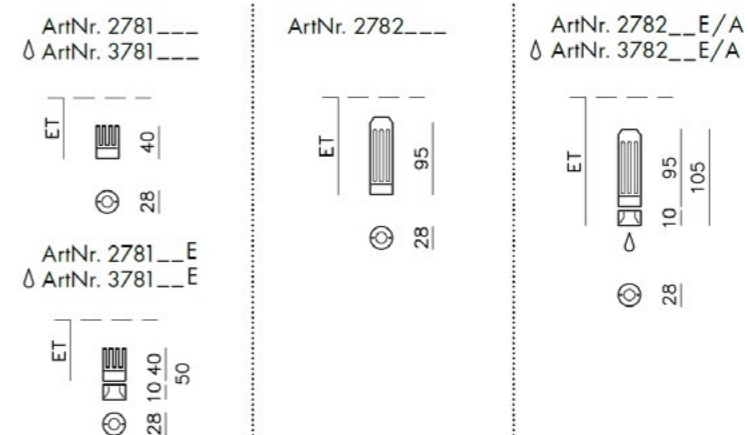

Zubehör

Rendel 28	20700Z	G = Gold, T = Tiefschwarz, P = Polarweiss
Holzeinbauring	168072Z	

Konverter DOT 28	299223	25W, 350mA	1 - 4 LEDs	DALI	105x68x23	73.00
Konverter DOT28	299243	40W, 350mA	1 - 7 LEDs	DALI	124x82x23	87.00
Konverter DOT28 Power	299227	25W, 700mA	1 - 2 LEDs	DALI	105x68x23	73.00
Konverter DOT28 Power	299247	40W, 700mA	1 - 4 LEDs	DALI	124x82x23	87.00
Konverter DOT28 Power	299267	60W, 700mA	1 - 6 LEDs	DALI	124x82x23	97.00