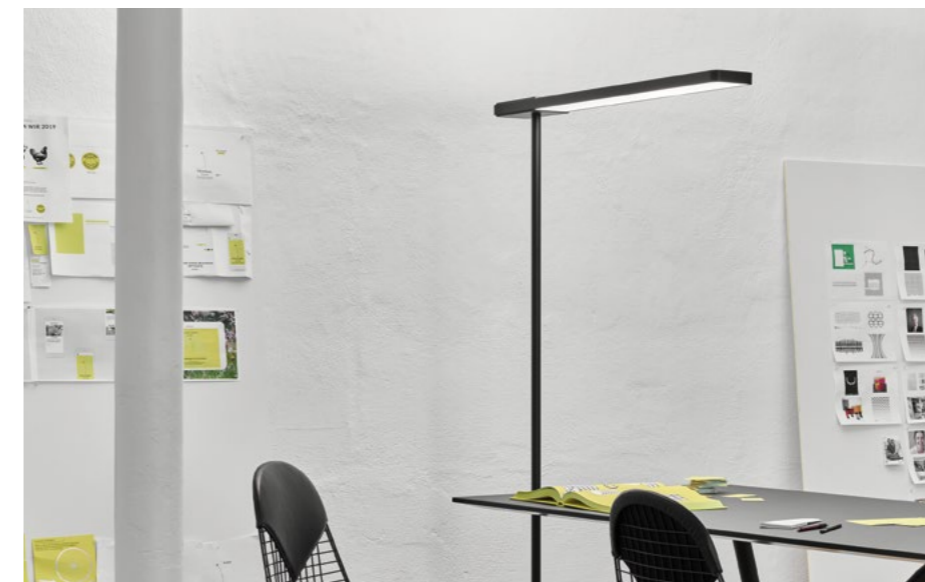

Technische Daten

Leuchtmittel	LED 82 Watt
Lichtfarbe	3000K / 4000K
CRI	80
Lichtstrom	11080 / 11630lm
Lichtaustritt	15% direkt / 85% indirekt
Steuerung	an der Leuchte oder Licht- und Bewegungssensor

SLICE² von Serien

Der komplett geschlossene Leuchtenkopf sorgt mit einer besonders innovativen Anordnung der Leuchte auf zwei Ebenen für eine optimale Lichtwirkung: Breit nach oben abstrahlende LED Streifen bieten indirektes, auch bei voller Leistung absolut blendfreies Licht. Nach unten sorgen LED's, deren Licht über die Glaskanten eingespeist und von der prismatischen Scheibe verteilt wird, für ideales direktes Licht auf der Arbeitsfläche. SLICE² wird so zu einer perfekten Lichtlösung für alle Anforderungen moderner Büroarbeitsplätze hinsichtlich Lichtleistung und Entblendung.

Stehleuchte	Art. Nr.	Oberfläche	Taster CHF	Sensorik CHF
SLICE² Floor	SLX00Y	Glanzverchromt, Sockel Silber	1'722.00	1'914.00
SLICE² Floor	SLX10Y	Schwarz	1'626.00	1'817.00
SLICE² Floor	SLX20Y	Weiss	1'626.00	1'817.00
SLICE² Floor	SLX30Y	Silber	1'626.00	1'817.00

Y Lichtfarbe
3 = 3000K, 4 = 4000K

X Steuerung
2 = Taster, 3 = Sensorik