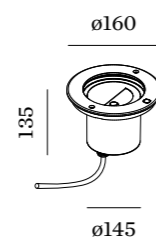

MAP 1.2 ASYM

LED 10W, 3000K, 720lm, 220-240V AC, 50-60Hz, IP67, CRI >80, asymmetrischer Lichtaustritt, DxH: 120x110 mm

Art. Nr.	Typ	Material	Kabel	Dimmbar	CHF
7515A815	Bodeneinbauleuchte	Edelstahl	1.6 m	TRIAC	403.00
90012203	Einbaugehäuse				61.45