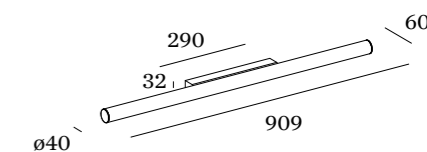

MIRBA IP44 3.0 AB

LED 8/12W, 220-240V AC, 50-60Hz, IP44, CRI >90, zwei unterschiedlich einstellbare Helligkeitsstufen

Art. Nr.	Leistung	Lumen (2700K/3000K)	Farbe	Dimmbar	CHF
328388WX	18W	1290/1350 lm	Weiss	TRIAC	365.70
328388EX	18W	1290/1350 lm	Weiss/Schwarz	TRIAC	365.70

X Lichtfarbe
3 = 2700K, 5 = 3000K