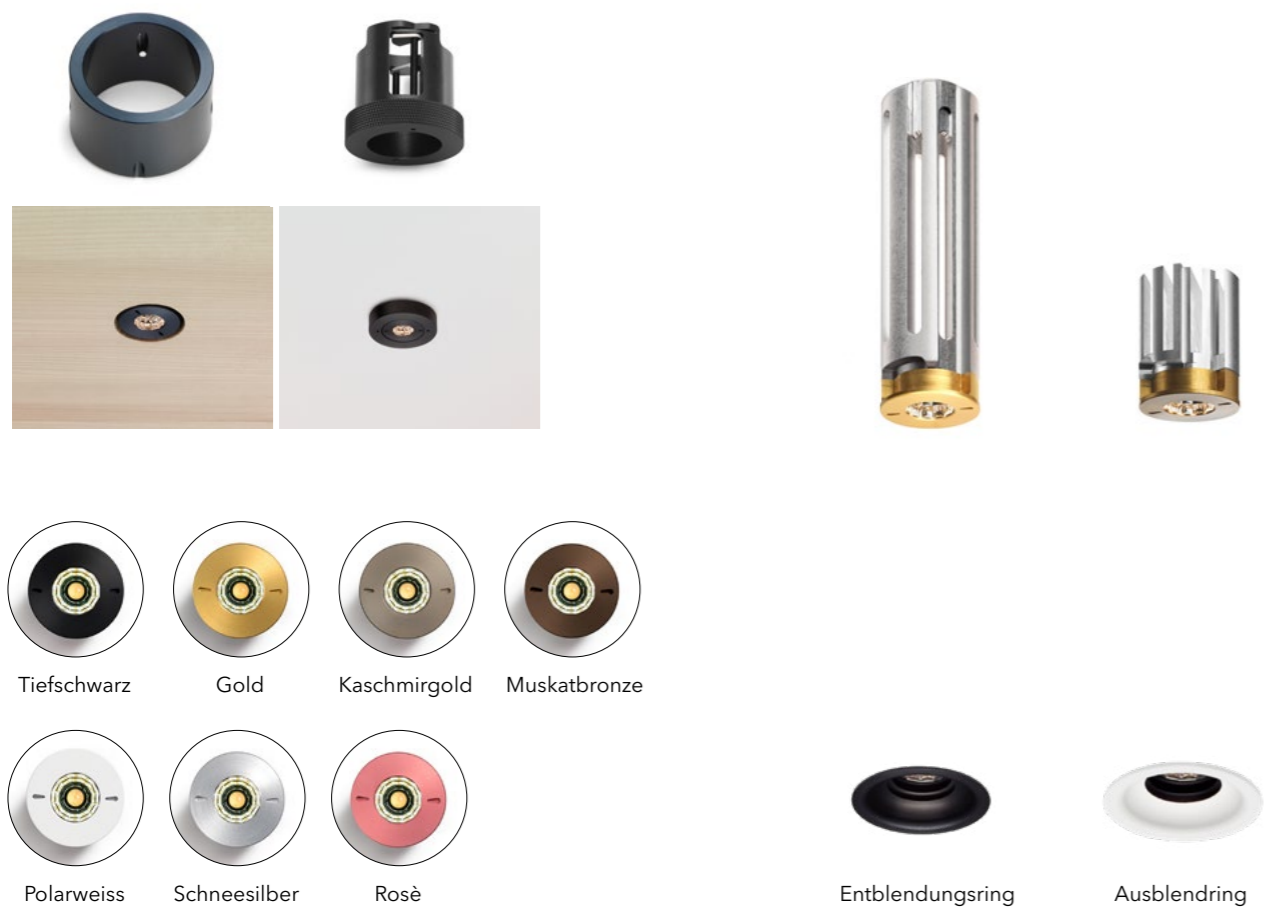

DOT 28 / Power Licht auf den Punkt gebracht.

Der flächenbündig integrierte Lichtpunkt ist kaum wahrnehmbar und doch wird der Raum in eine brillante Helligkeit getaucht. Der Entblendungsring verfeinert die ohnehin schon ausgezeichnete Lichtqualität noch weiter und erzeugt ein angenehmes und blendfreies Licht. Unsichtbar in absoluter Perfektion - die Innovation des Ausblendrings macht die Leuchte tagsüber beinahe unsichtbar und bringt am Abend einen feinen Lichtpunkt zum Vorschein.

Einbauleuchte	Art. Nr.	Leistung(System)	Lumen(3000K)	DxET	CHF
DOT 28	2781YXZ(W)	4W	400 lm	28x40 mm	124.00
DOT 28 WET IP44	3781YXZ(W)	4W	370 lm	28x40 mm	207.00
DOT 28 Power	2782YXZ(W)	8.5W	700 lm	28x95 mm	237.00
DOT 28 Power WET IP44	3782YXW	8.5W	560 lm	28x95 mm	294.00

E = Entblendungsring für DOT28/WET und DOT Power/WET + 22.00 Fr.

A = Ausblending für DOT Power/WET + 33.00 Fr.

T = Tiefschwarz, G = Gold, K = Kaschmirgold, M = Muskatbronze

P = Polarweiss, S = Schneesilber, R = Rosè

Für die richtige Wahl der Leuchte beraten wir Sie gerne.

Y Abstrahlwinkel
3 = 35°, 6 = 55°

X Lichtfarbe
2 = 2700K, 3 = 3000K, 4 = 4000K