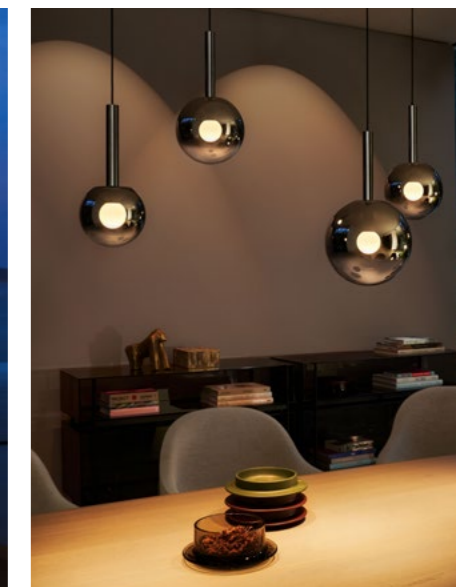

Technische Daten

Leuchtmittel	LED 9 Watt
Lichtfarbe	2700 - 4000K
CRI	97
Lichtstrom	550 lm
Abstrahlwinkel	gerichtetes, blendfreies Downlight ca. 50°
Steuerung	Touchless control und Occhio air oder TRIAC
Pendelhöhe	variabel 50-200cm oder fix

Luna sospeso von Occhio

Der Occhio fireball schwebt wie ein Himmelskörper in der Glaskugel. Die revolutionäre Lichtquelle erzeugt weiches, gerichtetes Licht - gleichzeitig kraftvoll und blendfrei. Durch color tune lässt sich die Lichtfarbe jederzeit anpassen.

Deckenleuchte	Art. Nr.	Ø 125 CHF	Ø 160 CHF	Ø 200 CHF
Luna sospeso variabel	L6E1Y115F1XTX	1'180.00	1'286.00	1'427.00
Luna sospeso fix	L6E1Y315F1XSX	880.00	986.00	1'127.00

Weitere Ausführungen auf Anfrage.

Y Durchmesser
1 = 125, 2 = 160, 3 = 200

X Oberfläche
DD= Dark Chrom, QQ = Phantom