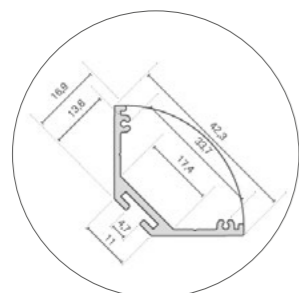

LSP 06
260

LAB 08
250

LAB 09
251

LAB01 - 10.5 x 10.5mm

Stangenlänge max. 5m

Konfektion	Typ/Länge:	≤ 1m	≤ 2m	≤ 3m	> 3m
AF	Ecoflex 7W	141.-/m	108.-/m	97.-/m	92.-/m
VK	Ecoflex 7W	127.-/m	101.-/m	93.-/m	90.-/m