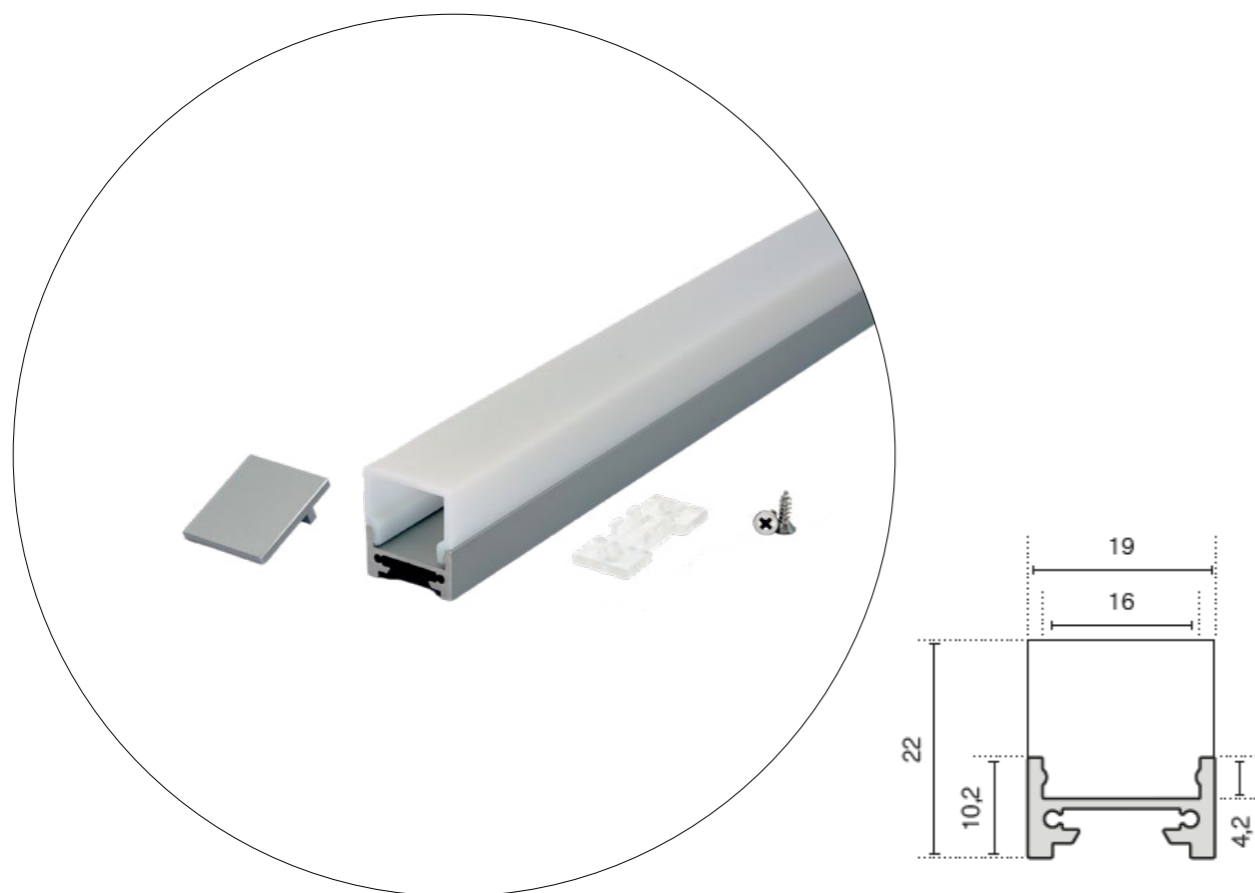

Weitere Optionen:

- Acrylschutzlack
- PU-Vollverguss
- 90° Wandmontagewinkel.
- TW, RGB, RGBW.

SW

- Profil & Abdeckung 78.-/m
- Enkappe einzeln 12.-/Stk
- Montageklammer 3.-/Stk

LAB07 - 19 x 22mm

Stangenlänge max. 5m