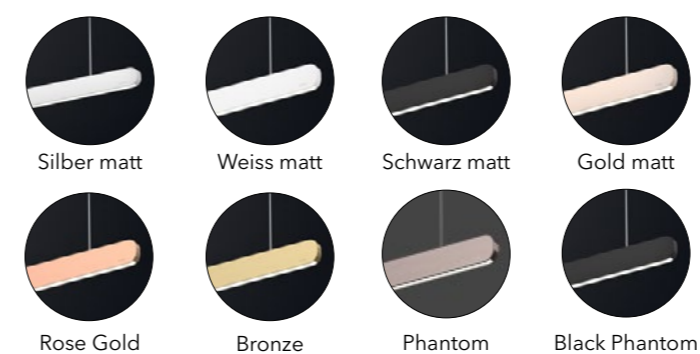

Technische Daten

Leuchtmittel	LED 45 / 60 Watt
Lichtfarbe	2700 - 4000K
CRI	97
Lichtstrom	2900 / 3900 lm
Abstrahlwinkel	Oben breitstrahlend / unten ca. 80°
Steuerung	Touchless control (optional DALI oder air +90.- Fr.)
Pendelhöhe	Stufenlos Höhenverstellbar