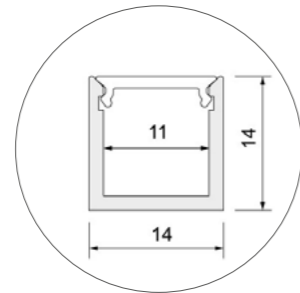

Standard Profile 3m

SAB 02
213