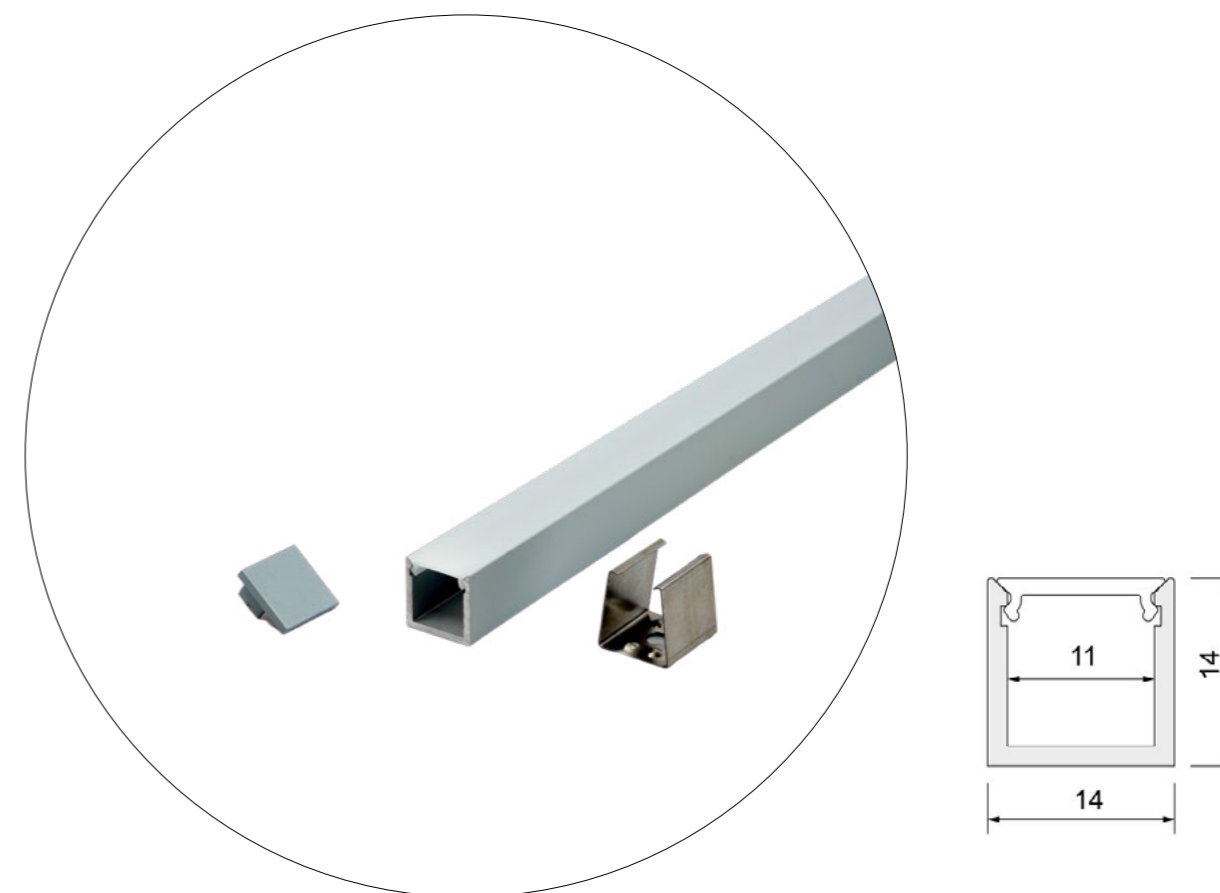

SW

Profil & Abdeckung 39.-/m
 Enkappe einzeln 4.-/Stk
 Montageklammer 5.-/Stk

SW Stangenware

AF Anschlussfertig

VK Vorkonfektioniert

SAB02 - 14 x 14 mm

Stangenlänge max. 3 m

Konfektion	Typ/Länge:	≤ 1m	≤ 2m	≤ 3m	> 3m
AF	Primeflex 22W	203.-/m	170.-/m	159.-/m	153.-/m
AF	Primeflex 14.2W	193.-/m	160.-/m	149.-/m	143.-/m
AF	Ecoflex 14.4W	163.-/m	130.-/m	119.-/m	113.-/m
VK	Primeflex 22W	189.-/m	163.-/m	154.-/m	150.-/m
VK	Primeflex 14.2W	179.-/m	153.-/m	144.-/m	140.-/m
VK	Ecoflex 14.4W	149.-/m	123.-/m	114.-/m	110.-/m