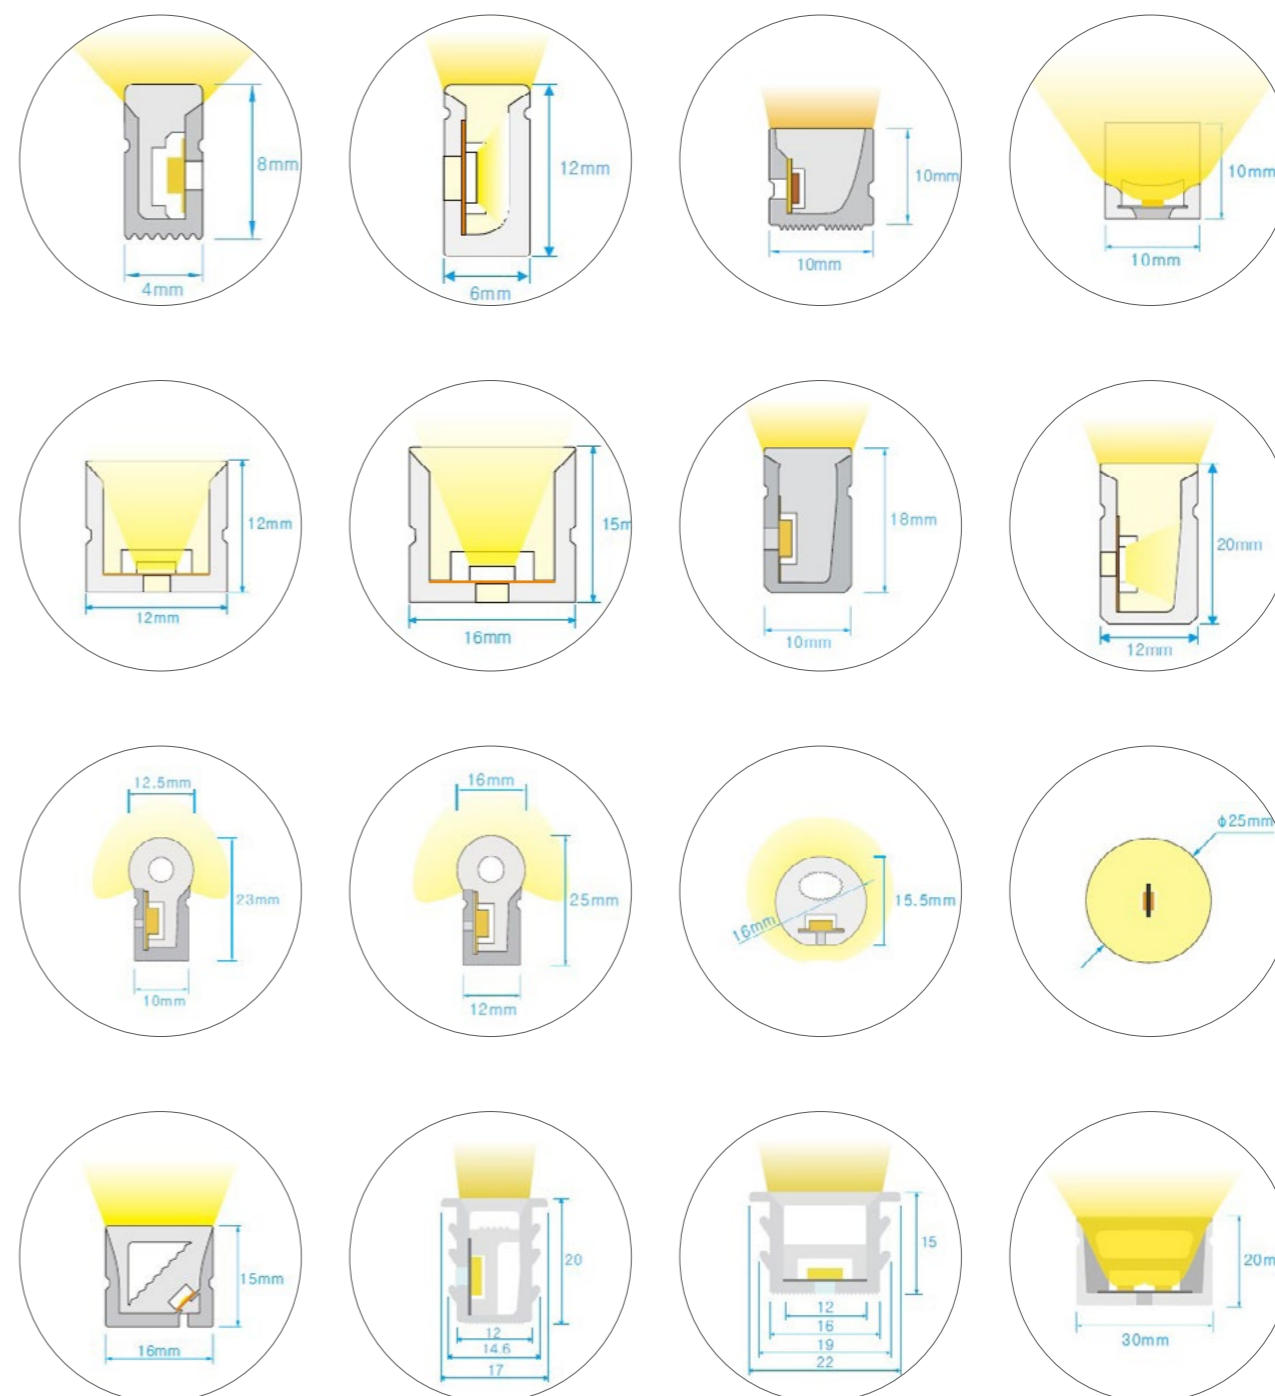

Primeflex 48V, 21 W/m (10m/Einspeisung)

LED Flex mit 48V DC
Dimmbar, Breite: 12mm
Schneideeinheit: 62.5 mm, Rolle à 25m

- bis zu 10m mit einer Einspeisung
- Hohe Lebensdauer
- CRI >90

Art. Nr.	Leistung	Lumen/m	CCT	CRI/RA	Spannung (CV)	CHF/m
PF21.927	21 W/m	2930 lm	2700K	> 90	48V DC	95.00
PF21.930	21 W/m	3040 lm	3000K	> 90	48V DC	95.00
PF21.940	21 W/m	3170 lm	4000K	> 90	48V DC	95.00

Excite Flex 48V, 18W/m

LED Flex mit 48V DC
Dimmbar, Breite: 8mm
Schneideeinheit: 62.5 mm, Rolle à 10m

- bis zu 10m mit einer Einspeisung
- Hohe Lebensdauer
- CRI >80

Art. Nr.	Leistung	Lumen/m	CCT	CRI/RA	Spannung (CV)	CHF/m
LLE18.827	18 W/m	2550 lm	2700K	> 80	48V DC	90.00
LLE18.830	18 W/m	2630 lm	3000K	> 80	48V DC	90.00

Excite Flex 48V, 28W/m

LED Flex mit 48V DC
Dimmbar, Breite: 12mm
Schneideeinheit: 62.5 mm, Rolle à 10m

- bis zu 10m mit einer Einspeisung
- Hohe Lebensdauer
- CRI >80

Art. Nr.	Leistung	Lumen/m	CCT	CRI/RA	Spannung (CV)	CHF/m
LLE28.827	28 W/m	4030 lm	2700K	> 80	48V DC	99.00
LLE28.830	28 W/m	4150 lm	3000K	> 80	48V DC	99.00

IP-FLEX SORTIMENT

Diverse IP65-IP68 LED Flex-Lösungen auf Anfrage.
Senden Sie uns Ihre Wünsche an kontakt@lichtsektor.ch
oder rufen Sie uns an.