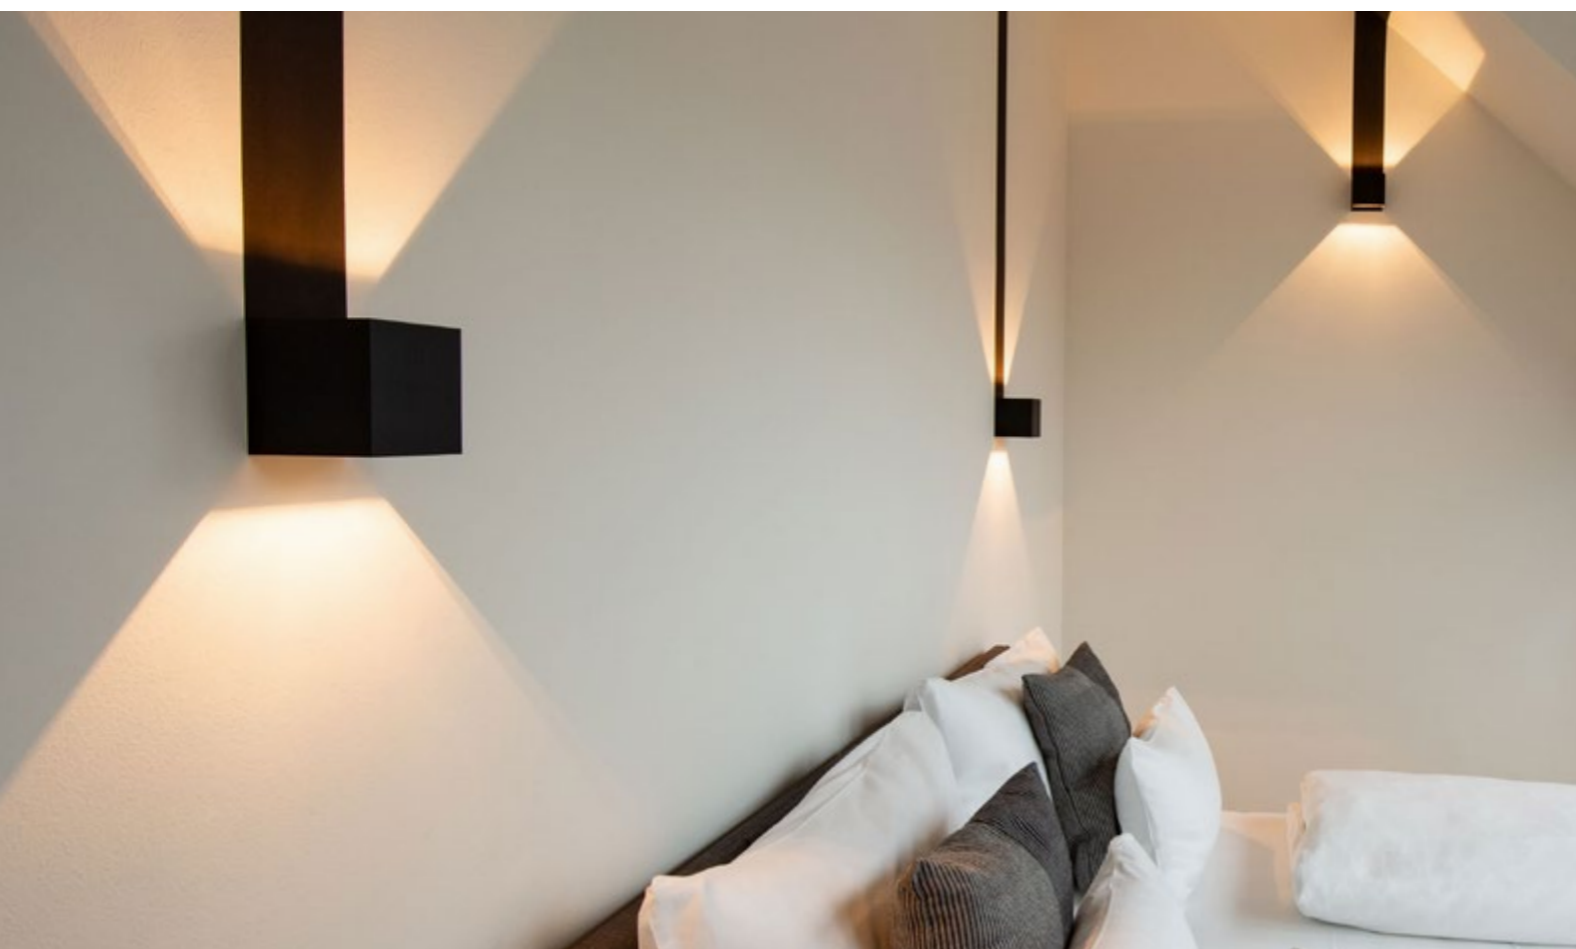

MATCH SNOOZE 1.0

LED 4.9W, 220-240V AC, 50-60Hz, IP20

Art. Nr.	Leistung	Lumen(3000K)	Farbe	Dimmbar	CHF
177353WX	5W	330 lm	Weiss	On/Off	260.85
177353BX	5W	330 lm	Schwarz	On/Off	260.85

X Lichtfarbe
3 = 2700K, 5 = 3000K