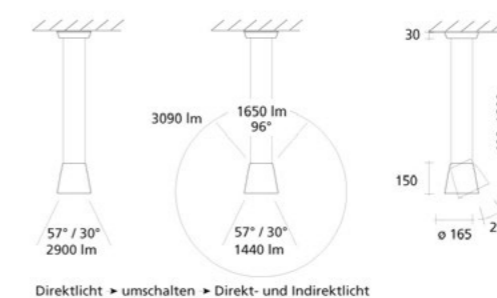

Technische Daten

Leuchtmittel	2 COB-LED's
Lichtfarbe	2700K oder DTW 2850-1800K
CRI	Min. 90
Lichtstrom	3090 lm
Abstrahlwinkel	Unten 57° oben 96°
Steuerung	Dimmbar mit Casambi oder mit Fernbedienung