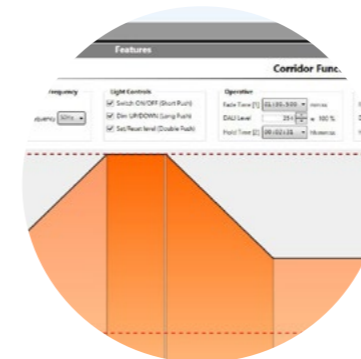

Programmierung Sonderfunktionen

- Ausgangsstrom
- Soft Switch Off
- Korridor-Funktion
- Permanent DIm-Wert
- Konstantlichtstromautomatik
- Verhalten im Notlicht Modus

Art. Nr.	CHF
SRPPROG	5.00

Schauen Sie doch mal auf unserem Instagram Profil @lichtsektor_ch vorbei und folgen Sie uns. Wir geben Ihnen Einblicke in unsere Produkte und Projekte.