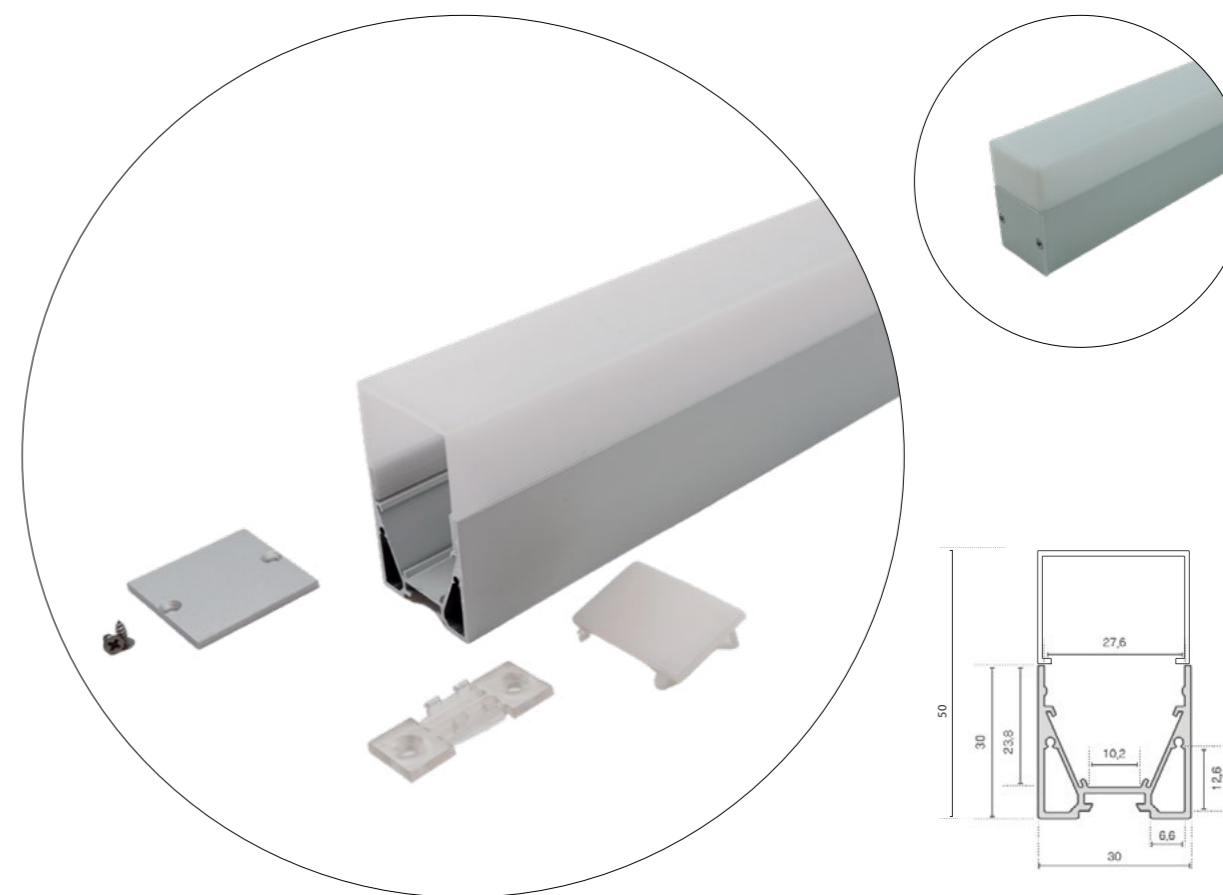

LAB04H - 30 x 50mm

Stangenlänge max. 5m

Konfektion	Typ/Länge:	≤ 1m	≤ 2m	≤ 3m	> 3m
AF	Primeflex 22W	237.-/m	190.-/m	174.-/m	166.-/m
AF	Primeflex 14.2W	227.-/m	180.-/m	164.-/m	156.-/m
AF	Ecoflex 14.4W	197.-/m	150.-/m	134.-/m	126.-/m
VK	Primeflex 22W	223.-/m	183.-/m	169.-/m	163.-/m
VK	Primeflex 14.2W	213.-/m	173.-/m	159.-/m	153.-/m
VK	Ecoflex 14.4W	183.-/m	143.-/m	129.-/m	123.-/m