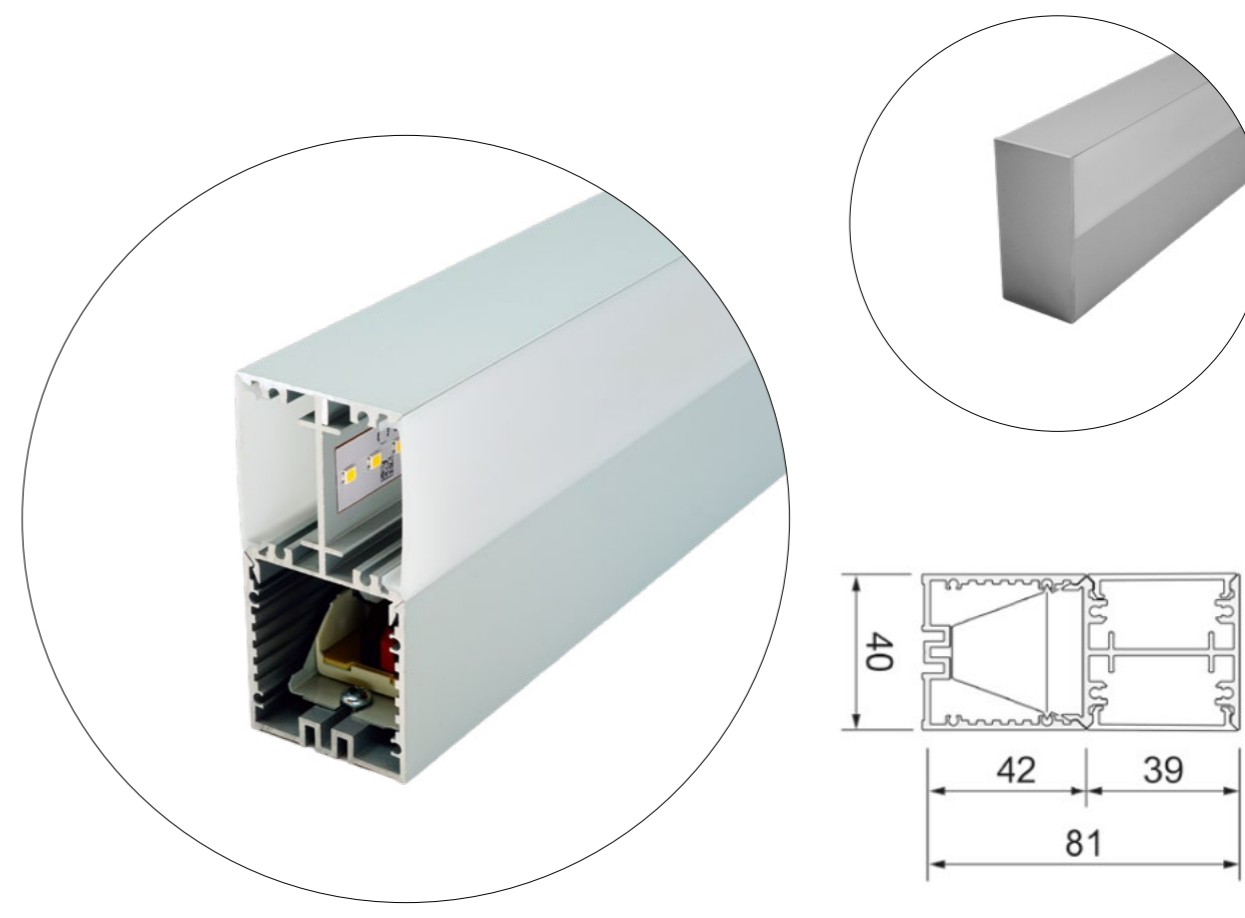

ML4081UD - 40 x 81 mm Up&Down Diffusor opal

Artikelnr.	Länge	Bestückt mit	On/Off CHF	DALI CHF
ML4081UD.900.14.Y.Z	900 mm	26W, Ra>90, 3193 lm	399.00	445.00
ML4081UD.1200.14.Y.Z	1200 mm	35W, Ra>90, 4257 lm	495.00	542.00
ML4081UD.1500.14.Y.Z	1500 mm	44W, Ra>90, 5500 lm	615.00	653.00
ML4081UD.1800.14.Y.Z	1800 mm	52W, Ra>90, 6500 lm	725.00	763.00
ML4081UD.2200.14.Y.Z	2200 mm	64W, Ra>90, 8000 lm	860.00	898.00
ML4081UD.2500.14.Y.Z	2500 mm	72W, Ra>90, 9000 lm	971.00	1'030.00
ML4081UD.2800.14.Y.Z	2800 mm	80W, Ra>90, 10125 lm	1'094.00	1'140.00

- Leuchte auf Mass erhältlich (bis 4 m am Stück)
- Standardbestückung: 14W/m, 3000K, Ra >90
- Bestückung von 600-6000lm/m möglich
- Optional: RAL Lackierung, Montagewinkel 90°, Pendelset, Indirektlicht
- Betriebsgerät integriert, 230V 50Hz mit Anschlussklemme
- Integration von Notlicht möglich

Y Lichtfarbe
27 = 2700K, 30 = 3000K, 40 = 4000K

Z Ansteuerung
0 = On/Off, DIG = DALI