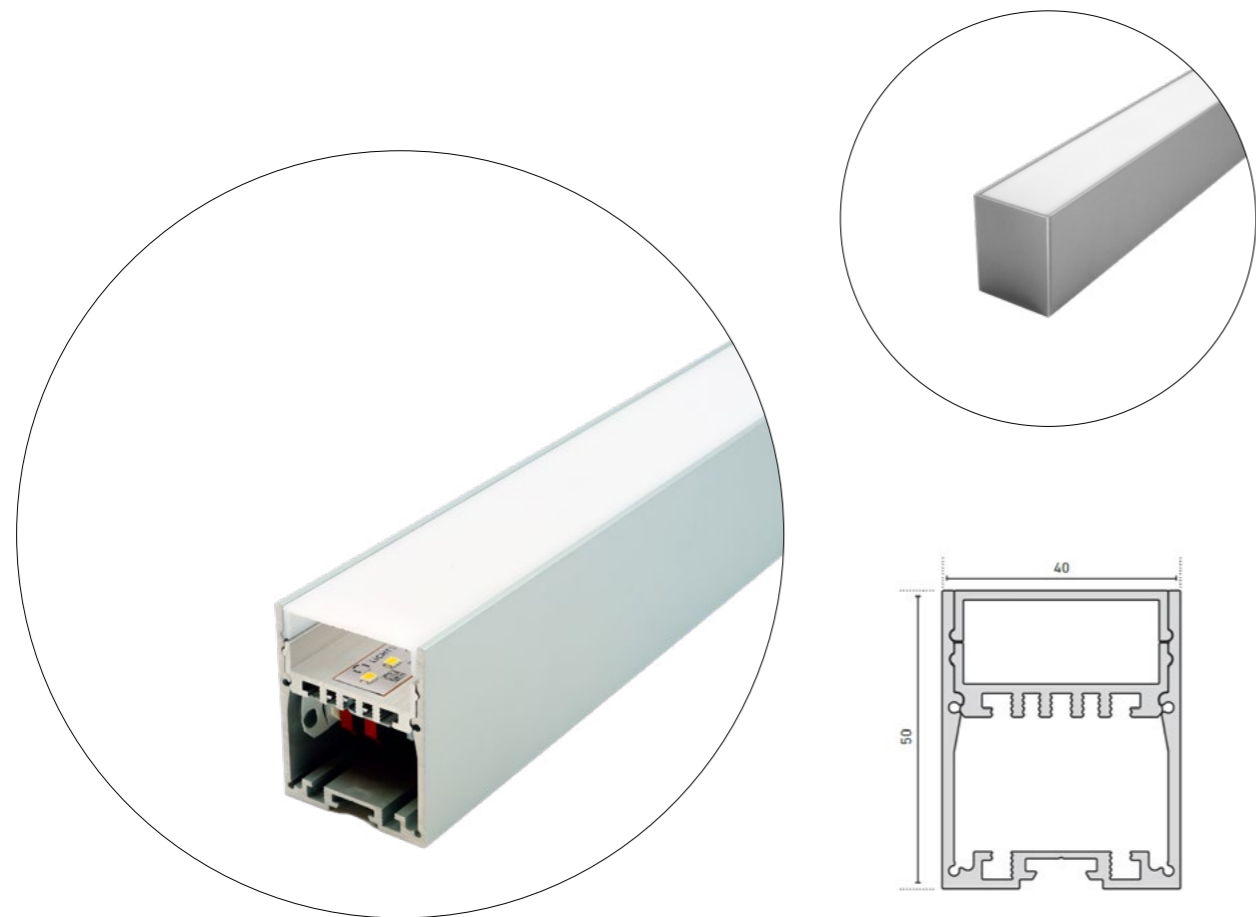

ML4050 - 40 x 50 mm Diffusor flach/opal

Artikelnr.	Länge	Bestückt mit	On/Off CHF	DALI CHF
ML4050.900.22.Y.Z	900 mm	20W, Ra>90, 2642 lm	295.00	341.00
ML4050.1200.22.Y.Z	1200 mm	27W, Ra>90, 3522 lm	365.00	411.00
ML4050.1500.22.YY.Z	1500 mm	33W, Ra>90, 4404 lm	452.00	490.00
ML4050.1800.22.Y.Z	1800 mm	40W, Ra>90, 5284 lm	529.00	567.00
ML4050.2200.22.Y.Z	2200 mm	49W, Ra>90, 6459 lm	619.00	657.00
ML4050.2500.22.Y.Z	2500 mm	55W, Ra>90, 7340 lm	698.00	757.00
ML4050.2800.22.Y.Z	2800 mm	62W, Ra>90, 8220 lm	788.00	835.00

- Leuchte auf Mass erhältlich (bis 5 m am Stück)
- Standardbestückung: 22W/m, 3000K, Ra >90
- Diffusoroptionen: opal (standard), klar, natur, mikroprismatisch
- Bestückung von 600-6000lm/m möglich
- Optional: RAL Lackierung, Montagewinkel 90°, Pendelset, Indirektlicht
- Betriebsgerät integriert, 230V 50Hz mit Anschlussklemme
- Integration von Notlicht & Bewegungsmelder möglich