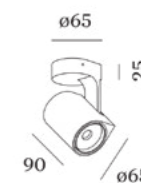

SQUBE on base 1.1

LED 12W, 220-240V AC, 50-60Hz, IP20, CRI >90

Art. Nr.	Leistung	Lumen(3000K)	DxH	Dimmbar	CHF
144468YX	12W	970 lm	65x133 mm	TRIAC	251.20

X Lichtfarbe
3 = 2700K, 5 = 3000K

Y Farbe
W = Weiss, B = Schwarz