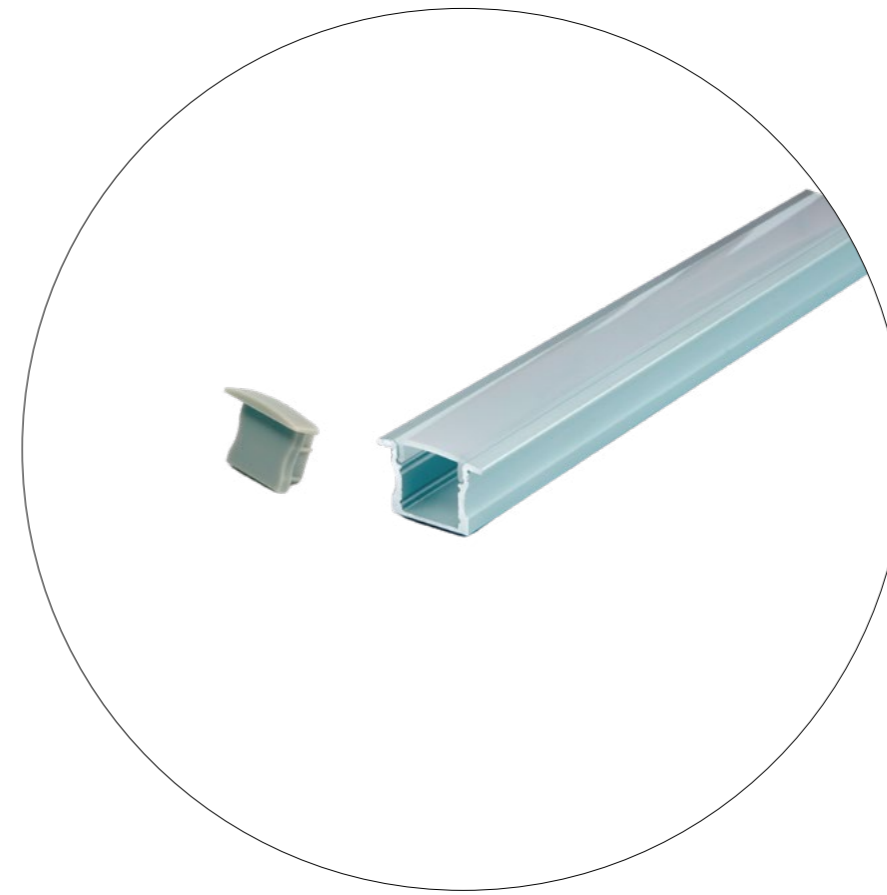

EEB02 - 17.1 x 15.3mm

Stangenlänge max. 3m

Konfektionsart (nur als Stangenware erhältlich)	Länge: 3m	CHF
SW Profil & Abdeckung opal		15.00/m
Endkappe		2.00/Stk.