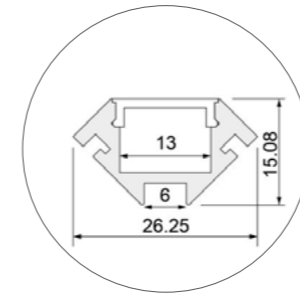

Standard Profile 3m

SSP 01
232