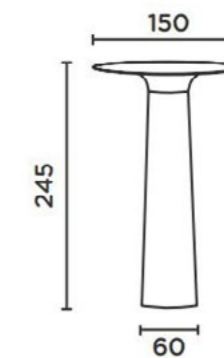

Bright Bronze

True Gold

Jet Black

Pearl White

Technische Daten

Leuchtmittel	LED 4.2 Watt
Lichtfarbe	dim to amber 2700-1800K
CRI	80
Lichtstrom	200 lm
Lichtaustritt	diffus nach unten
4-Stufen-Dimmer	Ca. 5-48 Std. Betriebsdauer
Schutzart	IP44