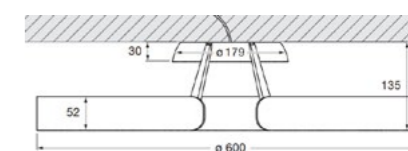

Technische Daten

Leuchtmittel	LED 40 / 60 Watt
Lichtfarbe	2700° - 4000°K
CRI	95
Lichtstrom	2310 / 3460 lm
Abstrahlwinkel	Wide 80°
Steuerung	Touchless control, TRIAC, (optional mit air +90.-Fr.)

Mito aura von Occhio

Sie vereint harmonisch sinnliches Design und raffinierte Lichttechnik. Dank der einzigartigen, ringförmigen Linsenoptik bietet die Deckenleuchte gerichtetes, blendfreies Licht für eine perfekte Raumin szenierung. Einzeln oder in der Gruppe schafft Mito soffitto eine ganz besondere Lichtatmosphäre, die ihresgleichen sucht.

Deckenleuchte	Art. Nr.	Oberfläche	Ø 40 CHF	Ø 60 CHF
Mito soffitto	M6HX010W1MW	Silver matt	1'747.00	2'417.00
Mito soffitto	M6HX010W1WW	Weiss matt	1'747.00	2'417.00
Mito soffitto	M6HX010W1SW	Schwarz matt	1'747.00	2'417.00
Mito soffitto	M6HX010W1GW	Gold matt	1'747.00	2'417.00
Mito soffitto	M6HX010W1RW	Rose Gold	2'012.00	2'823.00
Mito soffitto	M6HX010W1ES	Bronze	2'012.00	2'823.00
Mito soffitto	M6HX010W1QS	Phantom	2'144.00	3'026.00
Mito soffitto	M6HX010W1KS	Black Phantom	2'144.00	3'026.00

Weitere Ausführungen auf Anfrage.

X Grösse
4 = Ø 40cm, 6 = Ø 60cm