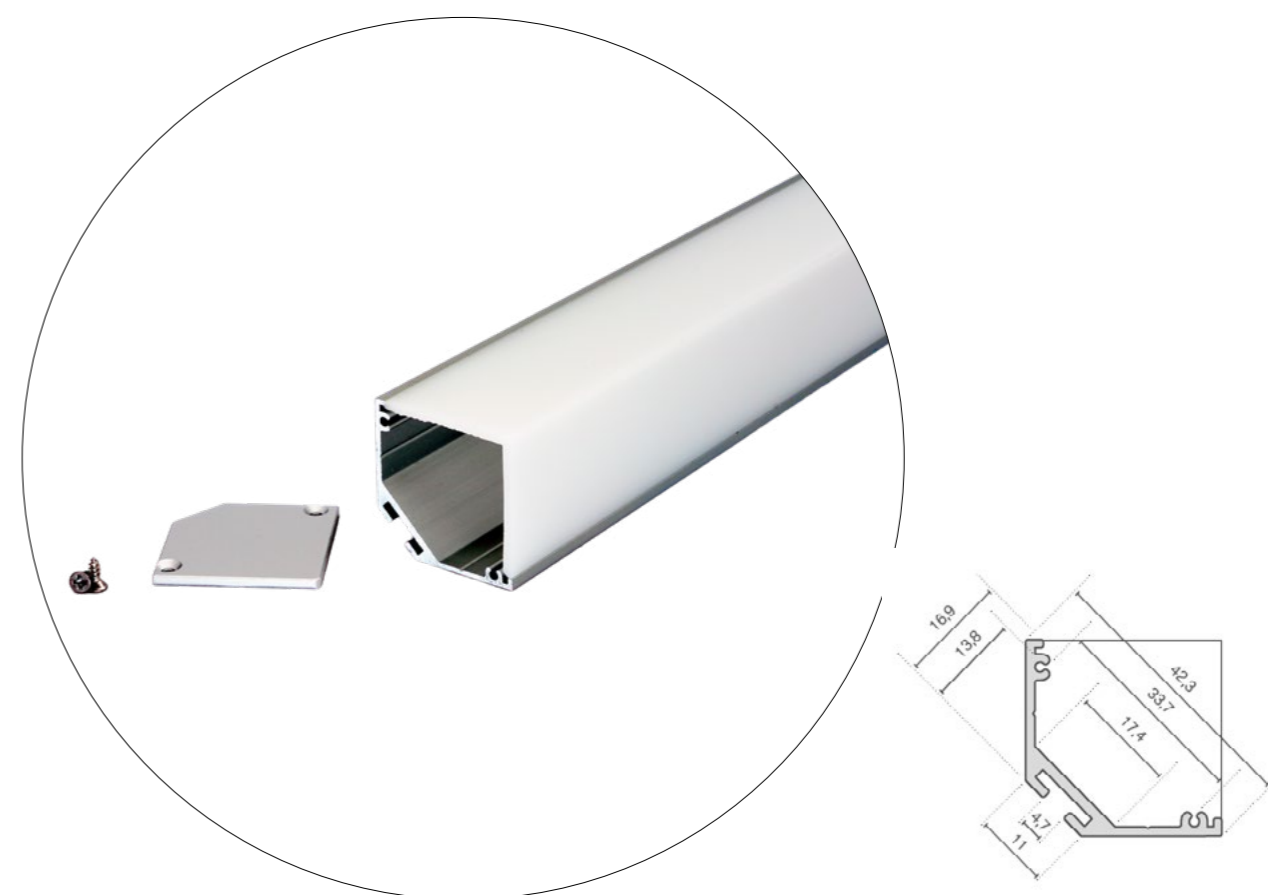

Stangenlänge max. 5m

Konfektion	Typ/Länge:	≤ 1m	≤ 2m	≤ 3m	> 3m
AF	Primeflex 22W	215.-/m	174.-/m	160.-/m	153.-/m
AF	Primeflex 14.2W	205.-/m	164.-/m	150.-/m	143.-/m
AF	Ecoflex 14.4W	175.-/m	134.-/m	120.-/m	113.-/m
VK	Primeflex 22W	201.-/m	167.-/m	155.-/m	150.-/m
VK	Primeflex 14.2W	191.-/m	157.-/m	145.-/m	140.-/m
VK	Ecoflex 14.4W	161.-/m	127.-/m	115.-/m	110.-/m