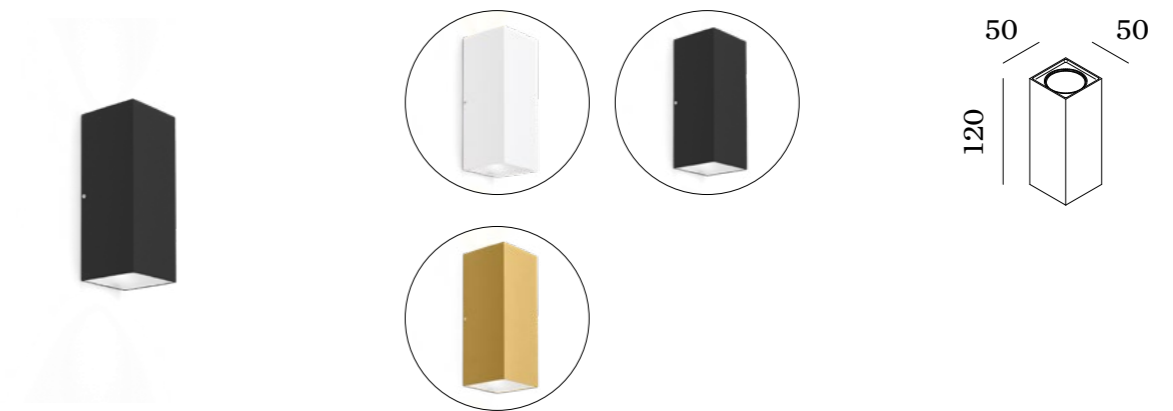

TRAIN 2.0 AB

LED 8W, 220-240V AC, 50-60Hz, IP20, CRI >90, 2700K, LxBxH: 50x50x120 mm

Art. Nr.	Leistung	Lumen (2700K)	Farbe	Dimmbar	CHF
306968W3	8W	720 lm	Weiss	TRIAC	267.75
306968B3	8W	720 lm	Schwarz	TRIAC	267.75
306968LG3	8W	720 lm	Gold	TRIAC	273.25