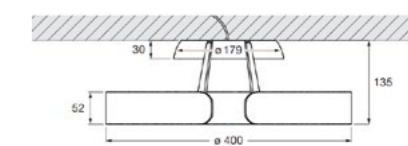

Technische Daten

Leuchtmittel	LED 40 / 60 Watt
Lichtfarbe	2700° - 4000°K
CRI	95
Lichtstrom	2310 / 3460 lm
Abstrahlwinkel	Wide 80°
Steuerung	Touchless control, TRIAC, (optional mit air +90.-Fr.)

Mito aura von Occhio

Sie vereint harmonisch sinnliches Design und raffinierte Lichttechnik. Dank der einzigartigen, ringförmigen Linsenoptik bietet die Deckenleuchte gerichtetes, blendfreies Licht für eine perfekte Raumin szenierung. Einzeln oder in der Gruppe schafft Mito soffitto eine ganz besondere Lichtatmosphäre, die ihresgleichen sucht.

Deckenleuchte	Art. Nr.	Oberfläche	Ø 40 CHF	Ø 60 CHF
Mito soffitto	M6HX010W1MW	Silver matt	1'747.00	2'417.00
Mito soffitto	M6HX010W1WW	Weiss matt	1'747.00	2'417.00
Mito soffitto	M6HX010W1SW	Schwarz matt	1'747.00	2'417.00
Mito soffitto	M6HX010W1GW	Gold matt	1'747.00	2'417.00
Mito soffitto	M6HX010W1RW	Rose Gold	2'012.00	2'823.00
Mito soffitto	M6HX010W1ES	Bronze	2'012.00	2'823.00
Mito soffitto	M6HX010W1QS	Phantom	2'144.00	3'026.00
Mito soffitto	M6HX010W1KS	Black Phantom	2'144.00	3'026.00

Weitere Ausführungen auf Anfrage.

X Grösse
4 = Ø 40cm, 6 = Ø 60cm