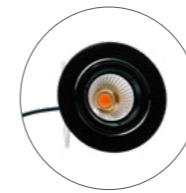

Einbauleuchten
146