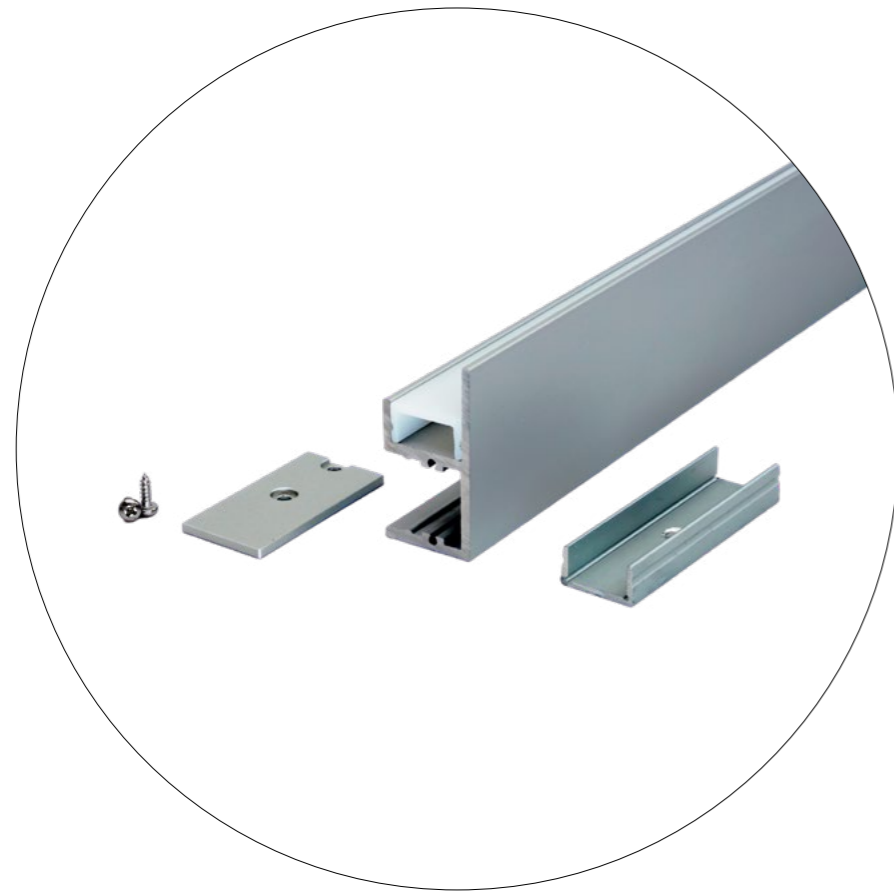

Stangenlänge max. 5m

Konfektion	Typ/Länge:	≤ 1m	≤ 2m	≤ 3m	> 3m
AF	Primeflex 22W	218.-/m	177.-/m	163.-/m	156.-/m
AF	Primeflex 14.2W	208.-/m	167.-/m	153.-/m	146.-/m
AF	Ecoflex 14.4W	178.-/m	137.-/m	123.-/m	116.-/m
VK	Primeflex 22W	204.-/m	170.-/m	158.-/m	153.-/m
VK	Primeflex 14.2W	194.-/m	160.-/m	148.-/m	143.-/m
VK	Ecoflex 14.4W	164.-/m	130.-/m	118.-/m	113.-/m