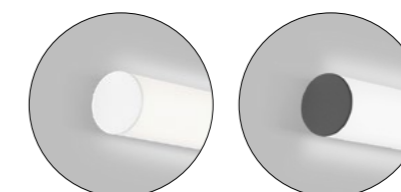

MIRBA IP44 2.0 AB

LED 6/9W, 220-240V AC, 50-60Hz, IP44, CRI >90, zwei unterschiedlich einstellbare Helligkeitsstufen

Art. Nr.	Leistung	Lumen (2700K/3000K)	Farbe	Dimmbar	CHF
328288WX	12W	920/960 lm	Weiss	TRIAC	321.55
328288EX	12W	920/960 lm	Weiss/Schwarz	TRIAC	321.55