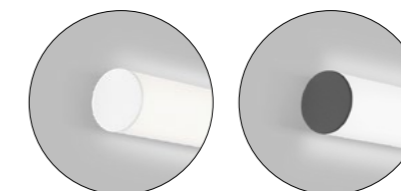

MIRBA IP44 3.0 AB

LED 8/12W, 220-240V AC, 50-60Hz, IP44, CRI >90, zwei unterschiedlich einstellbare Helligkeitsstufen

Art. Nr.	Leistung	Lumen (2700K/3000K)	Farbe	Dimmbar	CHF
328388WX	18W	1290/1350 lm	Weiss	TRIAC	365.70
328388EX	18W	1290/1350 lm	Weiss/Schwarz	TRIAC	365.70

X Lichtfarbe
3 = 2700K, 5 = 3000K