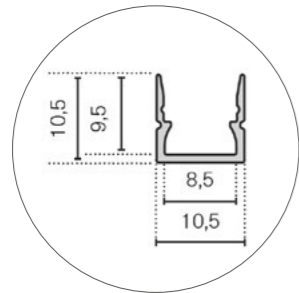

Longline Profile 5m

LAB 01
240