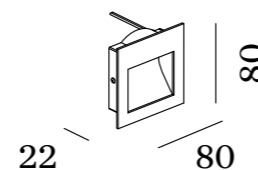

LITO 2.0 EB

LED 2W, 350mA, 6V, IP20, CRI >90, 3000K asymmetrischer Lichtaustritt, Ausschnitt: 70x70 mm ET: 35 mm

Art. Nr.	Leistung	Lumen (3000K)	Farbe	Typ	CHF
1454A1W5	2W	90 lm	Weiss	Wandeinbauleuchte	82.55
1454A1B5	2W	90 lm	Schwarz	Wandeinbauleuchte	82.55
1454A1A5	2W	90 lm	Alu	Wandeinbauleuchte	85.55
90012027				Einbaugehäuse	35.10
90017119				Plasterkit	21.40
90213202				Konverter I/O	46.25