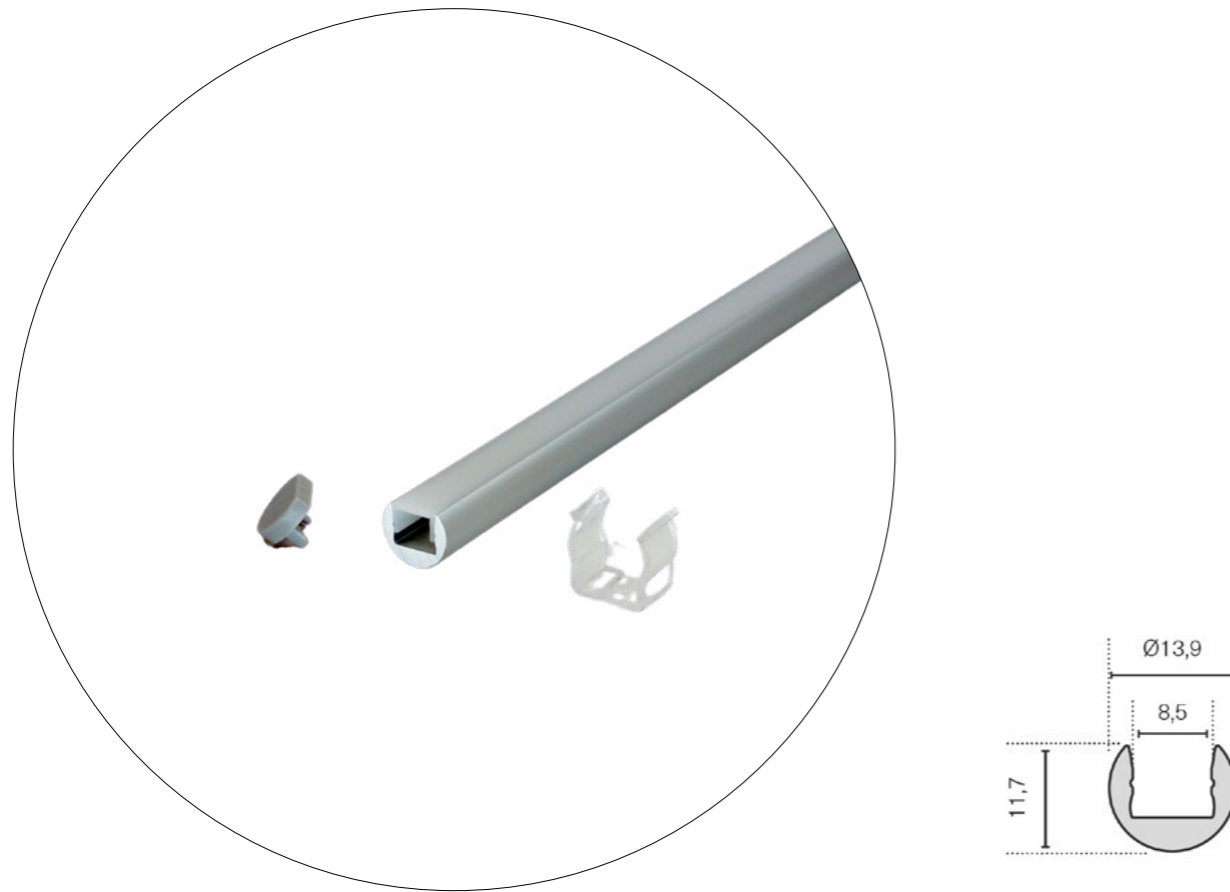

LSP01 - Ø 13.9mm

Stangenlänge max. 5m

Konfektion	Typ/Länge:	≤ 1m	≤ 2m	≤ 3m	> 3m
AF	Ecoflex 7W	141.-/m	108.-/m	97.-/m	92.-/m
VK	Ecoflex 7W	127.-/m	101.-/m	93.-/m	90.-/m

Weitere Optionen:

Acrylschutzlack
RGB

SW

Profil & Abdeckung 29.-/m
Enkappe einzeln 3.-/Stk
Montageklammer 3.-/Stk

SW Stangenware

AF Anschlussfertig

VK Vorkonfektioniert