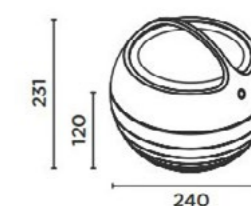

Technische Daten

Leuchtmittel	LED 1.5 Watt
Lichtfarbe	2700K
CRI	80
Lichtstrom	75 lm
Lichtaustritt	Nach unten
3-Stufen-Dimmer	Ca. 10-24 Std. Betriebsdauer
Aufladbar	Solar oder USB Port
Schutzart	IP65

aqu S/M von IP44.de

Erfreulich, wenn eine Leuchte nicht nur ästhetisch, sondern auch noch höchst intelligent ist.

Unsere Hybridleuchte aqu S sammelt tagsüber die Energie, die sie abends in Form außergewöhnlich brillanten Lichts wieder abgibt. Ihr integriertes Solarpanel plus der leistungsstarke Akku spenden zahlreiche Stunden sympathische Helligkeit. Sollte die Kraft der Sonne einmal nicht ausreichen, ist eine Ladung auch über einen seitlichen USB-Port möglich.

Die aqu ist so schön, dass man sie gerne mit ins Haus nehmen würde (und das kann man ja auch):

Mit ihrem sanft geschwungenen Griff lässt sich aqu S/M überall dorthin tragen, wo ein echter Lichtblick gefragt ist.

Akkuleuchte	Art. Nr.	Oberfläche	CHF
aqu S	91910-TG	True Gold	405.00
aqu S	91910-BB	Bright Bronze	405.00
aqu S	91910-PW	Peral White	405.00
aqu S	91910-JB	Jet Black	405.00
aqu M	91911-TG	True Gold	471.00
aqu M	91911-BB	Bright Bronze	471.00
aqu M	91911-PW	Peral White	471.00
aqu M	91911-JB	Jet Black	471.00