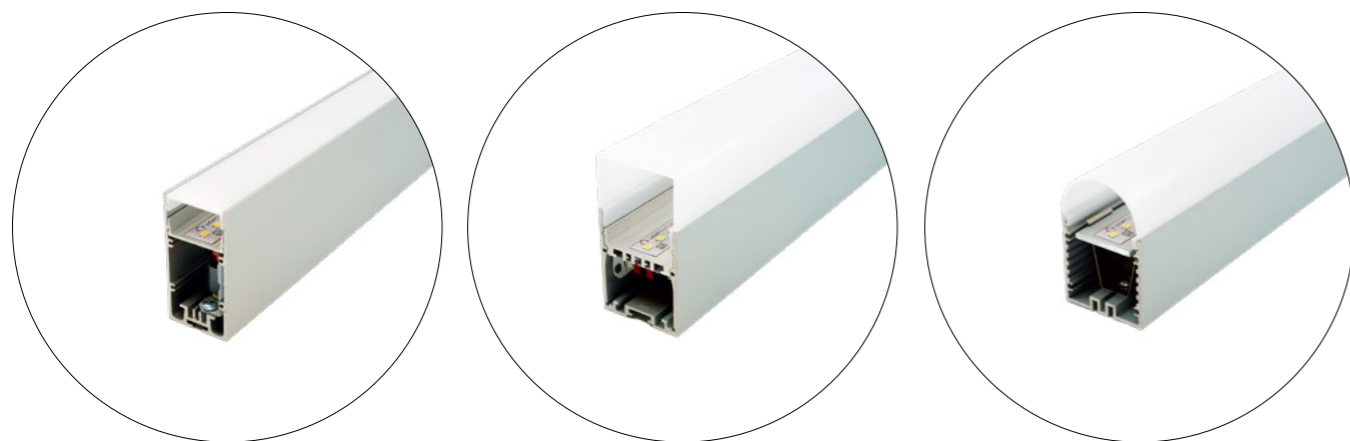

Modularleuchten sind Profilsysteme mit integriertem Konverter.
Die Profilsysteme bieten grösste Flexibilität in der Wahl der Lichtstärke.

1. **Bestückungsoptionen:**
- 600-10'000lm/m
  - 6-50W/m
  - 2700, 3000, 4000K, Tunable White, RGB, RGBW
  - CRI >80, CRI >90
  - I/O, Dali, Push, 1-10V dimmbar
  - Integration von Bewegungsmeldern
  - Integration von Notlicht
  - Aufbau, Einbau oder Pendelmontage
  - Pulverlackiert / Holzfurniert
  - Verschiedene Diffusoren/Abdeckungen

Auf den folgenden Seiten finden Sie eine Übersicht der Standardleuchten.
Gerne fertigen wir die Leuchten jedoch nach Mass & gemäss Ihren Wünschen.
Kontaktieren Sie uns hierfür via kontakt@lichtsektor.ch oder 071 244 99 22

Modularleuchten

192

193

194

195

196

198

199

200

201

203