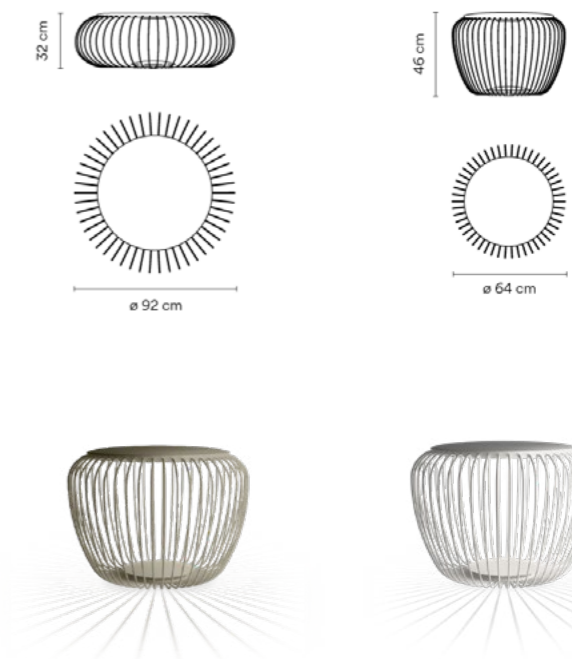

Weitere Varianten mit Solar auf Anfrage.

Farbe
BL = Schwarz, AN = Anthrazit, CB = Braun

Meridiano von Vibia

LED 9W, 2700K, 1041lm, IP64, CRI >90, on/off

Art. Nr.	Farbe	Material	Dimension	Dimmbar	CHF
4710 58	Cremeweiss	Edelstahl	Ø64, H46cm	on/off	1'816.00
4710 58	Khaki	Edelstahl	Ø64, H46cm	on/off	1'816.00
4715 58	Cremeweiss	Edelstahl	Ø92, H32cm	on/off	1'921.00
4715 58	Khaki	Edelstahl	Ø92, H32cm	on/off	1'921.00