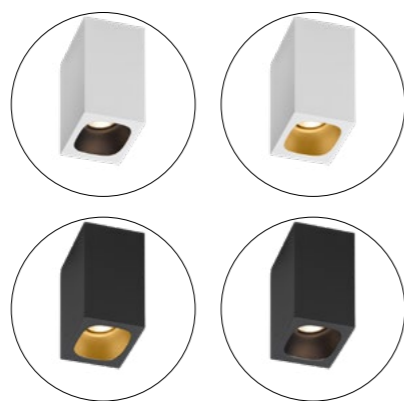

PIRRO SPOT 1.0 AB

LED 6W, 220-240V AC, 50-60Hz, IP20, CRI >90, 32° Abstrahlwinkel, LxBxH: 50x50x80 mm

Art. Nr.	Leistung	Lumen (2700K/3000K)	Farbe	Dimmbar	CHF
151164EX	6W	360/380 lm	Weiss/Schwarz	TRIAC	196.00
151164JX	6W	360/380 lm	Weiss/Gold	TRIAC	196.00
151164KX	6W	360/380 lm	Schwarz/Gold	TRIAC	196.00
151164BX	6W	360/380 lm	Schwarz/Schwarz	TRIAC	196.00

X Lichtfarbe
3 = 2700K, 5 = 3000K