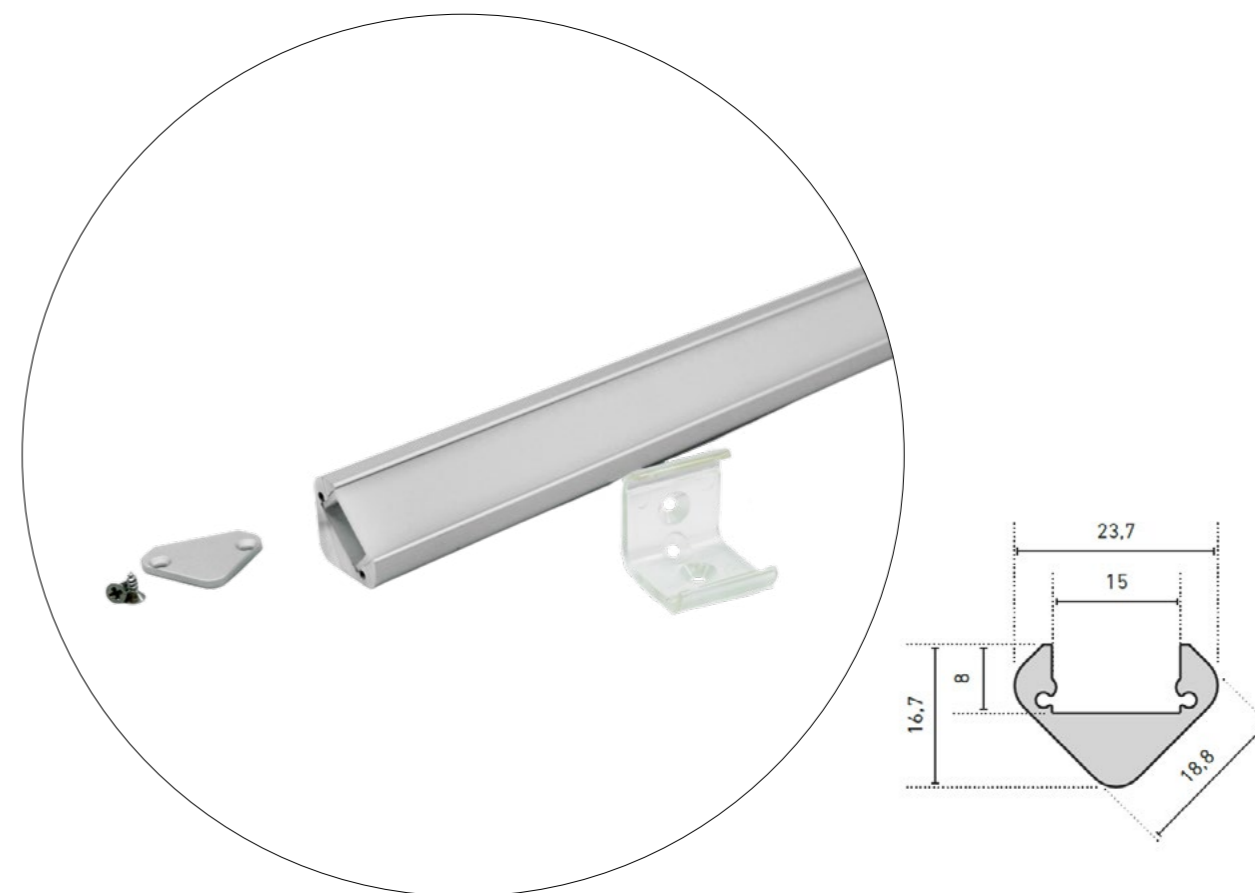

Stangenlänge max. 5m

Konfektion	Typ/Länge:	≤ 1m	≤ 2m	≤ 3m	> 3m
AF	Primeflex 22W	204.-/m	167.-/m	154.-/m	148.-/m
AF	Primeflex 14.2W	194.-/m	157.-/m	144.-/m	138.-/m
AF	Ecoflex 14.4W	164.-/m	127.-/m	114.-/m	108.-/m
VK	Primeflex 22W	190.-/m	160.-/m	150.-/m	145.-/m
VK	Primeflex 14.2W	180.-/m	150.-/m	140.-/m	135.-/m
VK	Ecoflex 14.4W	150.-/m	120.-/m	110.-/m	105.-/m