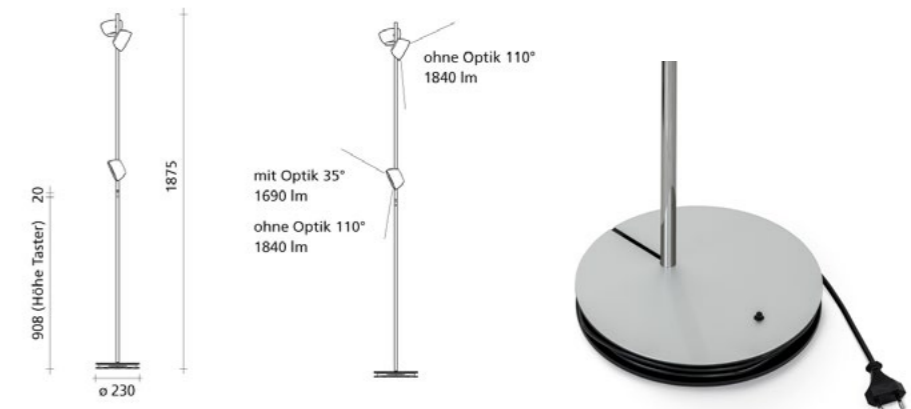

FEZ, die bewegliche und ausziehbare Stehleuchte mit dem richtbaren Leuchtenkopf ermöglicht einen vielseitigen Einsatz. Die leistungsstarke Leuchte bietet genügend Licht, um einen Raum auszuleuchten. Mit dem verstellbaren Leuchtenkopf und der integrierte Dimmung des Lichtes können die unterschiedlichsten Lichtstimmungen im Raum integriert werden.

Irio S von Baltensweiler

Die Stehleuchte Irio bietet eine Maximum an Lichtmenge und Variabilität bei einer minimalistischen und schlichten Formsprache.

Die drei Leuchtenköpfe können durch die Magnetkontakte werkzeuglos entlang der Stange frei positioniert, gedreht oder in ihrer Achse geneigt werden.