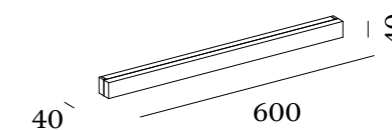

MIRBI LONG IP44 2.0 AB

LED 7/12W, 220-240V AC, 50-60Hz, IP44, CRI >90, zwei unterschiedlich einstellbare Helligkeitsstufen

Art. Nr.	Leistung	Lumen (2700K/3000K)	Farbe	Dimmbar	CHF
329288WX	12W	550/620 lm	Weiss	TRIAC	480.25

MIRBI LONG IP44 1.0 AB

LED 5/7W, 220-240V AC, 50-60Hz, IP44, CRI >90, zwei unterschiedlich einstellbare Helligkeitsstufen

Art. Nr.	Leistung	Lumen (2700K/3000K)	Farbe	Dimmbar	CHF
329188WX	7W	410/460 lm	Weiss	TRIAC	300.85

MIRBI LONG IP44 3.0 AB

LED 12/18W, 220-240V AC, 50-60Hz, IP44, CRI >90, zwei unterschiedlich einstellbare Helligkeitsstufen

Art. Nr.	Leistung	Lumen (2700K/3000K)	Farbe	Dimmbar	CHF
329388WX	18W	750/840 lm	Weiss	TRIAC	917.70