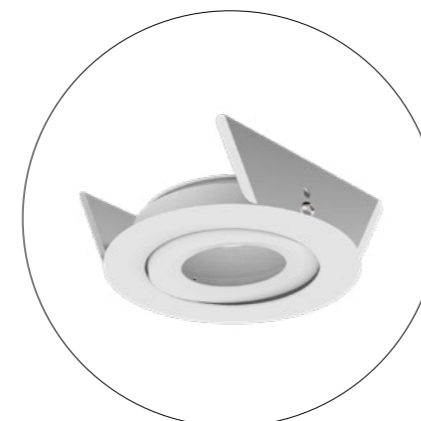

EBL PRO 95

Artikelnr.	Ø Aussen	Ø DA	Farbe	CHF
EBP.95.MW	95 mm	79-83 mm	Weiss matt	22.00
EBP.95.AL	95 mm	79-83 mm	Alu gebürstet	22.00
EBP.95.MB	95 mm	79-83 mm	Schwarz matt	22.00

- Blattfedern (optional Bügelfedern)
- Schwenkbar
- Sehr flache Kante
- Click-System
- Einbautiefe mit GU10: 65 mm, Sektor 9: 60 mm, LuLu: 60 mm
  AC-Modul 9W: 100 mm

Kompatibel mit: GU10 Sektor 9 LuLu AC Modul