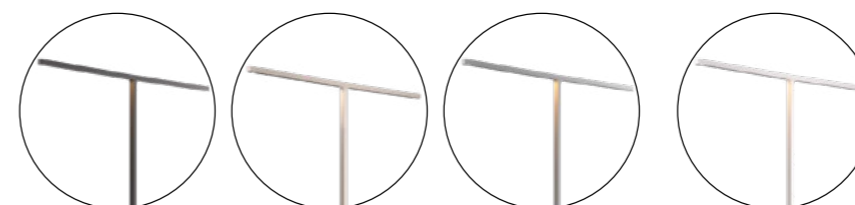

Schwarz

Sand Weiss

Grau

Weiss