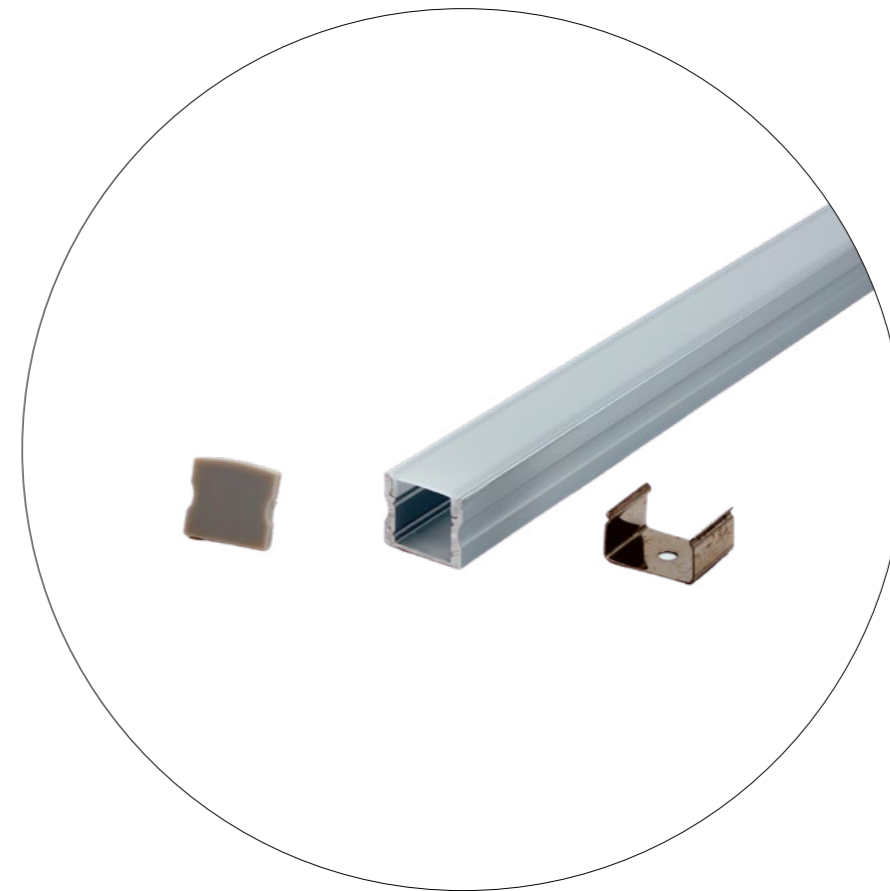

EAB 02
263

EEB 01
264

EEB 02
265

EAB02 - 17.1 x 15.3mm

Stangenlänge max. 3m

Konfektionsart (nur als Stangenware erhältlich)

Länge: 3m

CHF