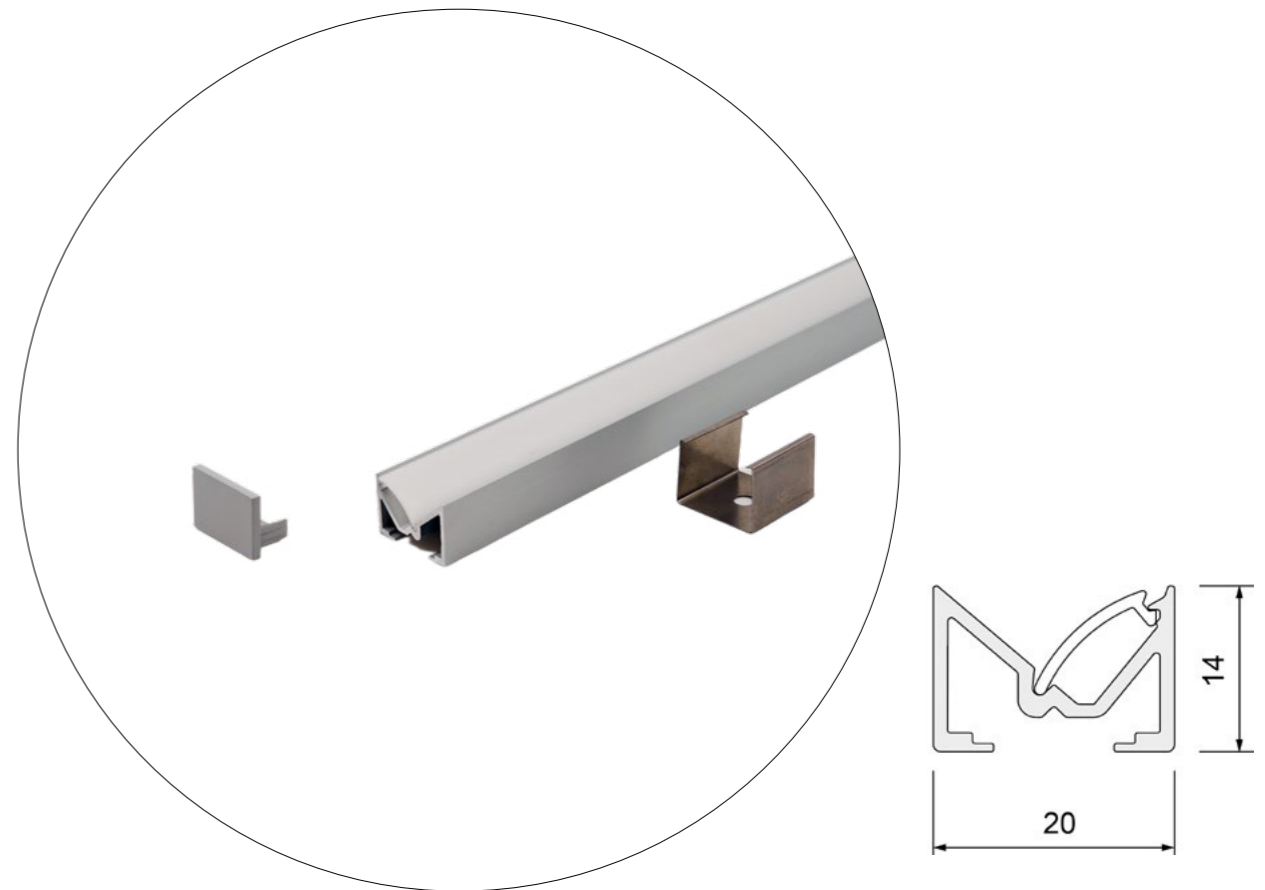

Stangenlänge max. 3 m

Konfektion	Typ/Länge:	≤ 1m	≤ 2m	≤ 3m	> 3m
AF	Primeflex 22W	214.-/m	181.-/m	170.-/m	164.-/m
AF	Primeflex 14.2W	204.-/m	171.-/m	160.-/m	154.-/m
AF	Ecoflex 14.4W	174.-/m	141.-/m	130.-/m	124.-/m
VK	Primeflex 22W	200.-/m	174.-/m	165.-/m	161.-/m
VK	Primeflex 14.2W	190.-/m	164.-/m	155.-/m	151.-/m
VK	Ecoflex 14.4W	160.-/m	134.-/m	125.-/m	121.-/m