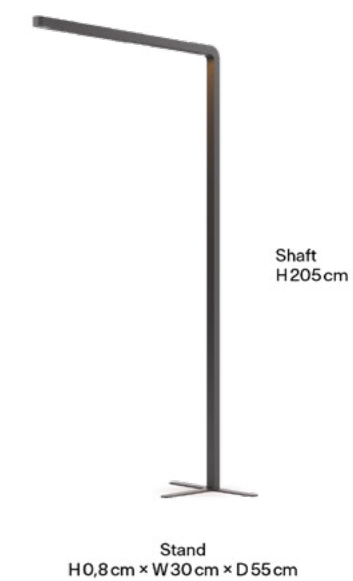

Schwarz

Sand Weiss

Grau

Weiss

Head
H4 cm × W107 cm × D4,8 cm

Shaft
H205 cm

Stand
H0,8 cm × W30 cm × D55 cm

Technische Daten