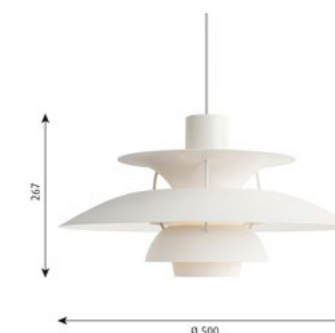

PH 5 von Louis Poulsen

PH 5 strahlt ein angenehmes, blendfreies Licht ab. Die Grundlage dafür liefert das reflektierende Dreischirmesystem von Poul Henningsen, durch das der Grossteil des Lichts nach unten gerichtet wird. Zudem strahlt die Leuchte das Licht zur Seite ab und beleuchtet sich gleichzeitig selbst, sodass im Zentrum der Leuchte ein sanfter Lichtschein entsteht.

Pendelleuchte	Art. Nr.	Farbe	CHF
PH 5	5741099841	Hues of blue	920.00
PH 5	5741099838	Hues of green	920.00
PH 5	5741099809	Hues of grey	920.00
PH 5	5741099812	Hues of orange	920.00
PH 5	5741099825	Hues of red	920.00
PH 5	5741099799	Hues of rose	920.00
PH 5	5741099854	Kupfer	1'147.00
PH 5	5741099980	Messing	1'147.00
PH 5	5741113057	Monochrom austerngrau	920.00
PH 5	5741113044	Monochrom blassrosa	920.00
PH 5	5741104558	Monochrom blau	920.00
PH 5	5741104626	Monochrom schwarz	920.00
PH 5	5741104574	Monochrom weiss	920.00
PH 5	5741113073	Pastell Austerngrau Blau Rosa	920.00
PH 5	5741113060	Pastell Blau Rosa Pfirsich	920.00
PH 5	5741099867	Weiss modern	920.00