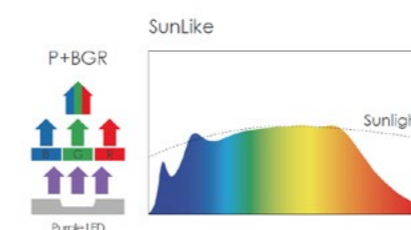

GU 10 Leuchtmittel

- GU 10 Leuchtmittel
- 230V 50Hz
- Dimmbar: TRIAC
- Lebensdauer: 25'000h

Artikelnr.	Leistung	Lumen	CRI	Dimmbar	CHF
PMV.5.927	5W	350 lm	>90	TRIAC	15.00
PMV.5.930	5W	350 lm	>90	TRIAC	15.00

Zubehör

GU 10 Fassungen

Art. Nr.	Typ:	CHF
GU10FSI	GU10 Fassung doppelt isoliert	6.00
GU10FS	GU10 Fassung mit Silikonlitzen	2.00

Projekt/Optionen

Gerne unterstützen wir Sie im Projekt auch mit Sonderlösungen und Steuerungen.

Weitere Module:

Dim to Warm

Lichtfarbe verändert sich mit dem Herunterdimmen von 3000K zu 1800K.

Tunable White

Lichtfarbe ist von 2700K bis 6500K frei einstellbar.

Sunlike

Das Farbspektrum wird durch eine neue Technik dem Sonnenlicht angepasst.

RGBW

Farbiges Licht, RGB + 3000K steuerbar via Dali DT8.

IP55

IP55 Module für den Einsatz im Aussenbereich.

Asymmetrisch

Module mit Linsentechnik zur asymmetrischen Lichtlenkung.