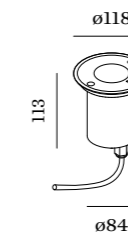

MAP 1.2

LED 12W, 3000K, 995lm, 220-240V AC, 50-60Hz, IP67, CRI >80, 38° Abstrahlwinkel, DxH: 120x113 mm

Art. Nr.	Typ	Material	Kabel	Dimmbar	CHF
75136815	Bodeneinbauleuchte	Edelstahl	1.6 m	TRIAC	369.85
90012203	Einbaugehäuse				61.45

MAP 1.6

LED 15W, 3000K, 1025lm, 220-240V AC, 50-60Hz, IP67, CRI >80, 41° Abstrahlwinkel, DxH: 160x173 mm

Art. Nr.	Typ	Material	Kabel	Dimmbar	CHF
75146815	Bodeneinbauleuchte	Edelstahl	1.6 m	TRIAC	549.25
90012204	Einbaugehäuse				80.75

MAP 1.2 ASYM

LED 10W, 3000K, 720lm, 220-240V AC, 50-60Hz, IP67, CRI >80, asymmetrischer Lichtaustritt, DxH: 120x110 mm

Art. Nr.	Typ	Material	Kabel	Dimmbar	CHF
7515A815	Bodeneinbauleuchte	Edelstahl	1.6 m	TRIAC	403.00
90012203	Einbaugehäuse				61.45

MAP 1.6 ASYM

LED 15W, 3000K, 850lm, 220-240V AC, 50-60Hz, IP67, CRI >80, asymmetrischer Lichtaustritt, DxH: 160x135 mm

Art. Nr.	Typ	Material	Kabel	Dimmbar	CHF
7516A815	Bodeneinbauleuchte	Edelstahl	1.6 m	TRIAC	592.05
90012204	Einbaugehäuse				80.75