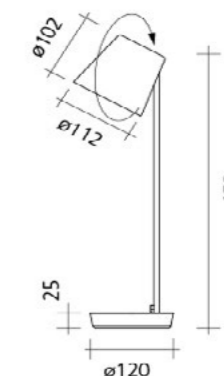

Technische Daten

Leuchtmittel	20 Watt COB-LED
Lichtfarbe	2700°K oder DTW 2800K - 1800K
CRI	min. 90
Lichtstrom	1890lm | 1490lm
Steuerung	schaltbar und stufenlos dimmbar auf dem Sockel

FEZ T von Baltensweiler

Der elegante Leuchtenkopf aus Aluminium ist charakteristisch für die FEZ. Er ist vertikal neigbar und dient als Kühlkörper und Blendschutz. Die hochwertige Linsenoptik ist für das homogene Lichtbild verantwortlich, ohne die Innenfläche des Leuchtenkopfes zu stark auszuleuchten. Dies verbessert zusätzlich die Entblendung.

Tischleuchte	Art. Nr.	Art. Nr. DTW	Oberfläche	CHF
FEZ T	7020 000 A P	7020 100 A P	Alu	580.00
FEZ T	7020 000 S P	7020 100 S P	Schwarz	625.00
FEZ T	7020 000 R P	7020 100 R P	Rioja	655.00
FEZ T	7020 000 G P	7020 100 G P	Smaragd	655.00