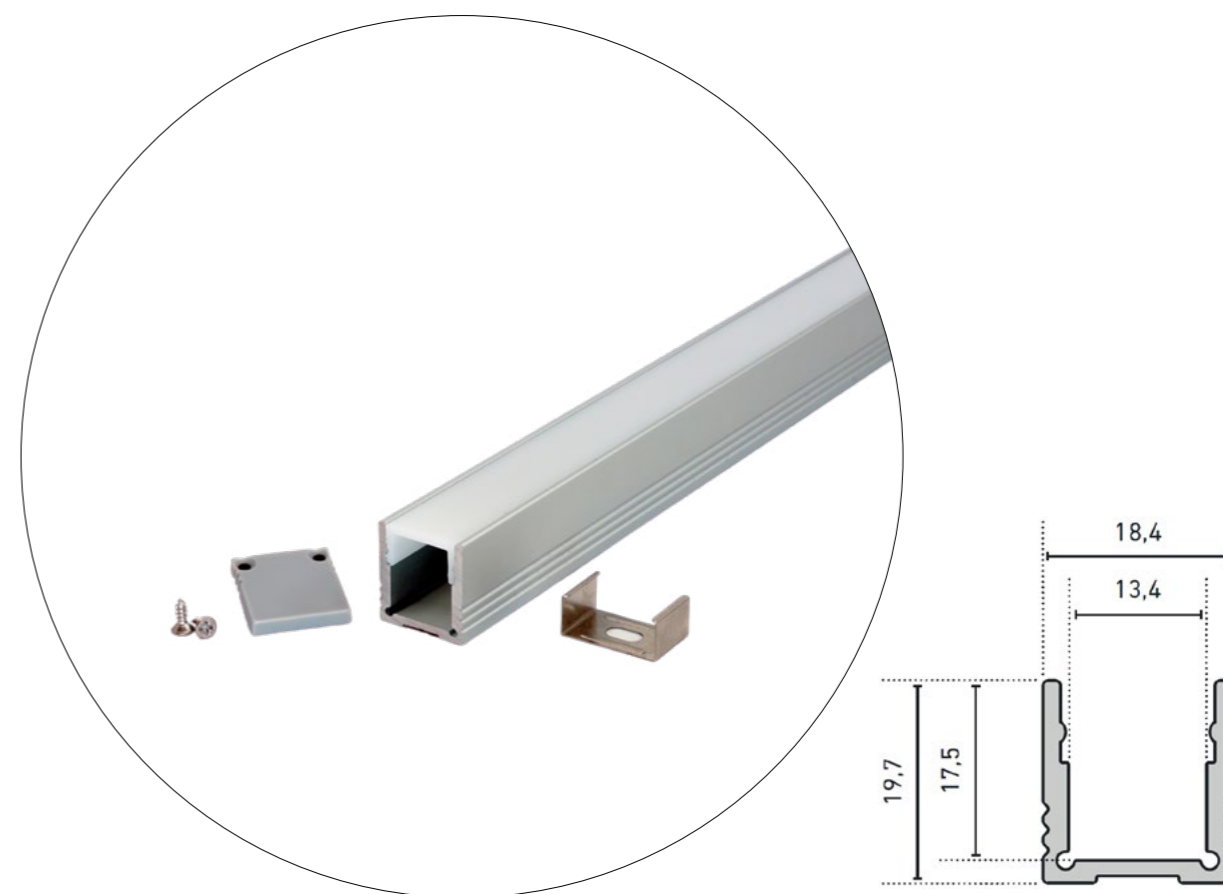

LAB03 - 18.4 x 19.7mm

Stangenlänge max. 5m

Konfektion	Typ/Länge:	≤ 1m	≤ 2m	≤ 3m	> 3m
AF	Primeflex 22W	185.-/m	153.-/m	142.-/m	137.-/m
AF	Primeflex 14.2W	175.-/m	143.-/m	132.-/m	127.-/m
AF	Ecoflex 14.4W	145.-/m	113.-/m	102.-/m	97.-/m
VK	Primeflex 22W	171.-/m	146.-/m	137.-/m	133.-/m
VK	Primeflex 14.2W	161.-/m	136.-/m	127.-/m	123.-/m
VK	Ecoflex 14.4W	131.-/m	106.-/m	97.-/m	93.-/m

Weitere Optionen:

Acrylschutzlack
TW, RGB, RGBW.
PU-Vollverguss
Begehbare Abdeckung
Semitransparente Abdeckung

SW

Profil & Abdeckung 30.-/m
Enkappe einzeln 3.-/Stk
Montageklammer 3.-/Stk

SW Stangenware

AF Anschlussfertig

VK Vorkonfektioniert