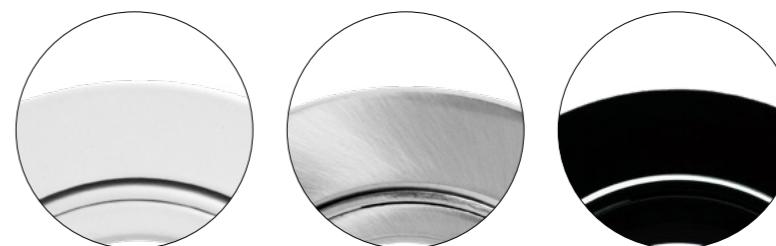

Farbvarianten

Weiss matt

Nickel gebürstet

Schwarz matt