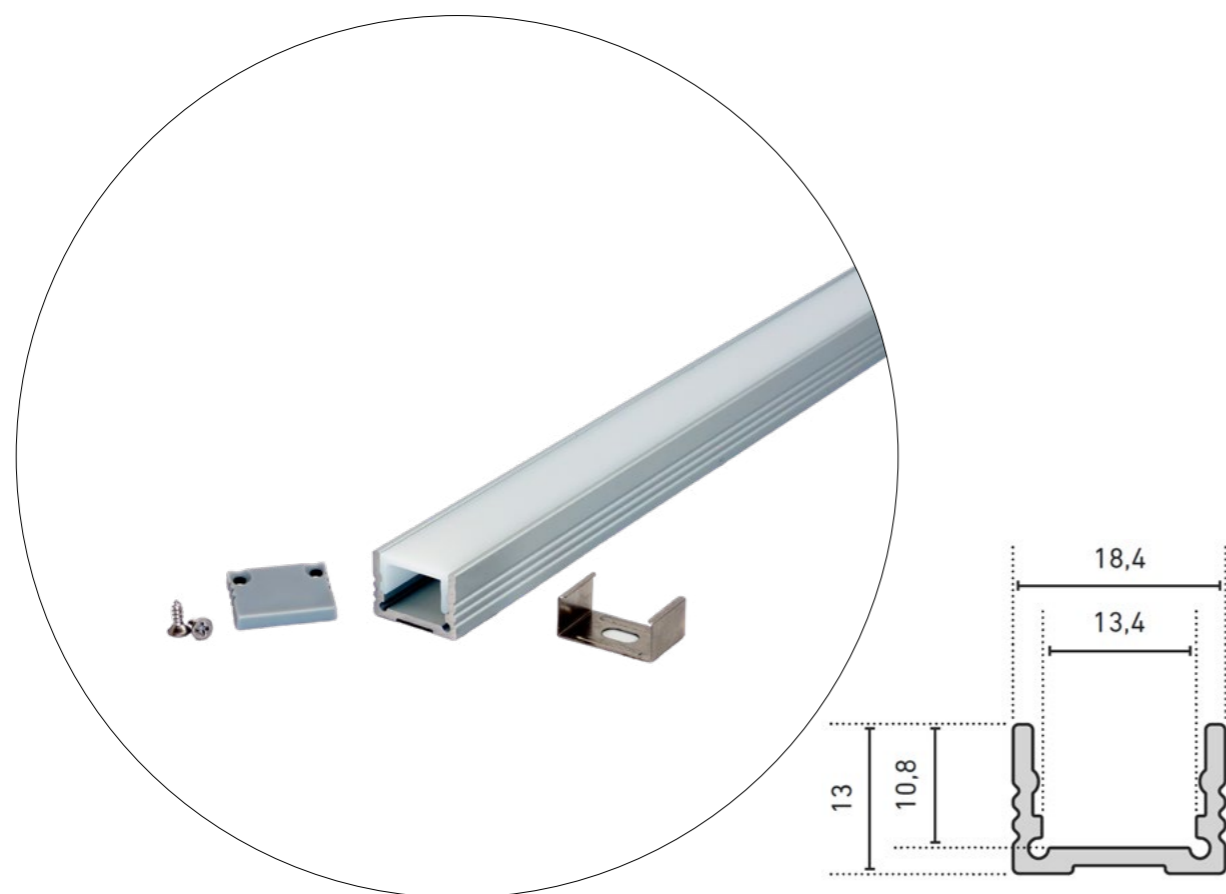

LAB02 - 18.4 x 13mm

Stangenlänge max. 5m

Konfektion	Typ/Länge:	≤ 1m	≤ 2m	≤ 3m	> 3m
AF	Primeflex 22W	181.-/m	149.-/m	138.-/m	133.-/m
AF	Primeflex 14.2W	171.-/m	139.-/m	128.-/m	123.-/m
AF	Ecoflex 14.4W	141.-/m	109.-/m	98.-/m	93.-/m
VK	Primeflex 22W	167.-/m	142.-/m	133.-/m	129.-/m
VK	Primeflex 14.2W	157.-/m	132.-/m	123.-/m	119.-/m
VK	Ecoflex 14.4W	127.-/m	102.-/m	93.-/m	89.-/m

Weitere Optionen:

Acrylschutzlack
TW, RGB, RGBW.
Linsenabdeckung: 60°, 30°, 15°
Begehbare Abdeckung
Semitransparente Abdeckung

SW

Profil & Abdeckung 26.-/m
Enkappe einzeln 3.-/Stk
Montageklammer 3.-/Stk

SW Stangenware

AF Anschlussfertig

VK Vorkonfektioniert