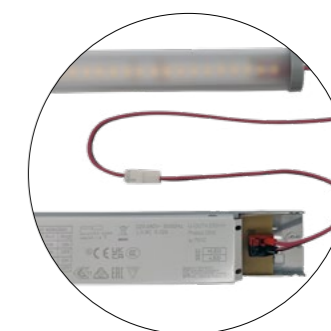

inkl. Magnethalterung

inkl. Betriebsgerät

Artikelnr.	Länge	Bestückt mit	Schaltung	CHF
SSE490.Y	490 mm	9 W, Ra>80, 1500 lm, 350mA	On/Off	94.00
SSE550.Y	550 mm	10 W, Ra>80, 1670 lm, 500mA	On/Off	98.00
SSE850.Y	850 mm	15 W, Ra>80, 2500 lm, 600mA	On/Off	106.00
SSE1150.Y	1150 mm	23 W, Ra>80, 3840 lm, 900mA	On/Off	122.00
SSE1450.Y	1450 mm	27 W, Ra>80, 4500 lm, 1000mA	On/Off	129.00