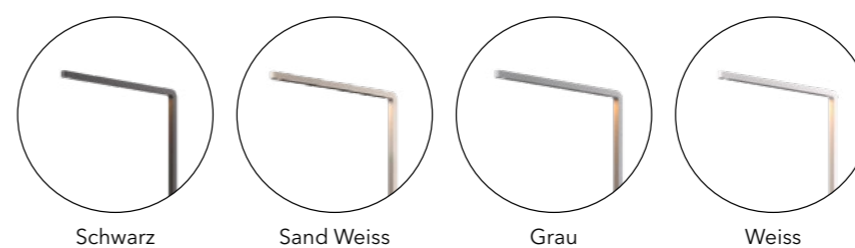

Schwarz

Sand Weiss

Grau

Weiss