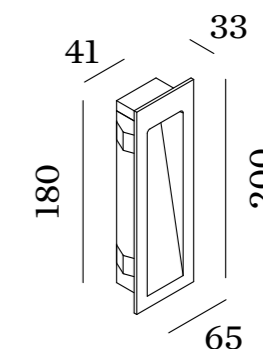

ORIS 0.7 EB

LED 2W, 350mA, 3V, IP20, CRI >80, 3000K asymmetrischer Lichtaustritt, Ausschnitt: 47x182 mm ET: 40 mm

Art. Nr.	Leistung	Lumen (3000K)	Farbe	Typ	CHF
3271A1W5	2W	70 lm	Weiss	Wandeinbauleuchte	100.75
3271A1B5	2W	70 lm	Schwarz	Wandeinbauleuchte	100.75
90012039				Einbaugehäuse & Plasterkit	58.00
90012044				Einbetoniergehäuse	49.00
90213202				Konverter I/O	46.25