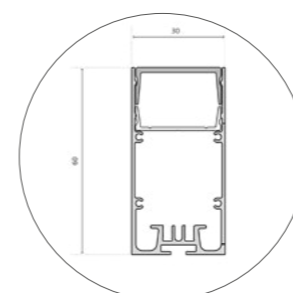

Modularleuchten

ML3060

192