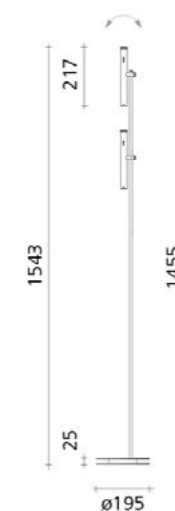

Technische Daten

Leuchtmittel	COB-LED's
Lichtfarbe	2700K
CRI	90
Lichtstrom	2x 425lm
Abstrahlwinkel	variabel
Steuerung	stufenlos dimmbar am Leuchtenkopf Hauptschalter am Sockel