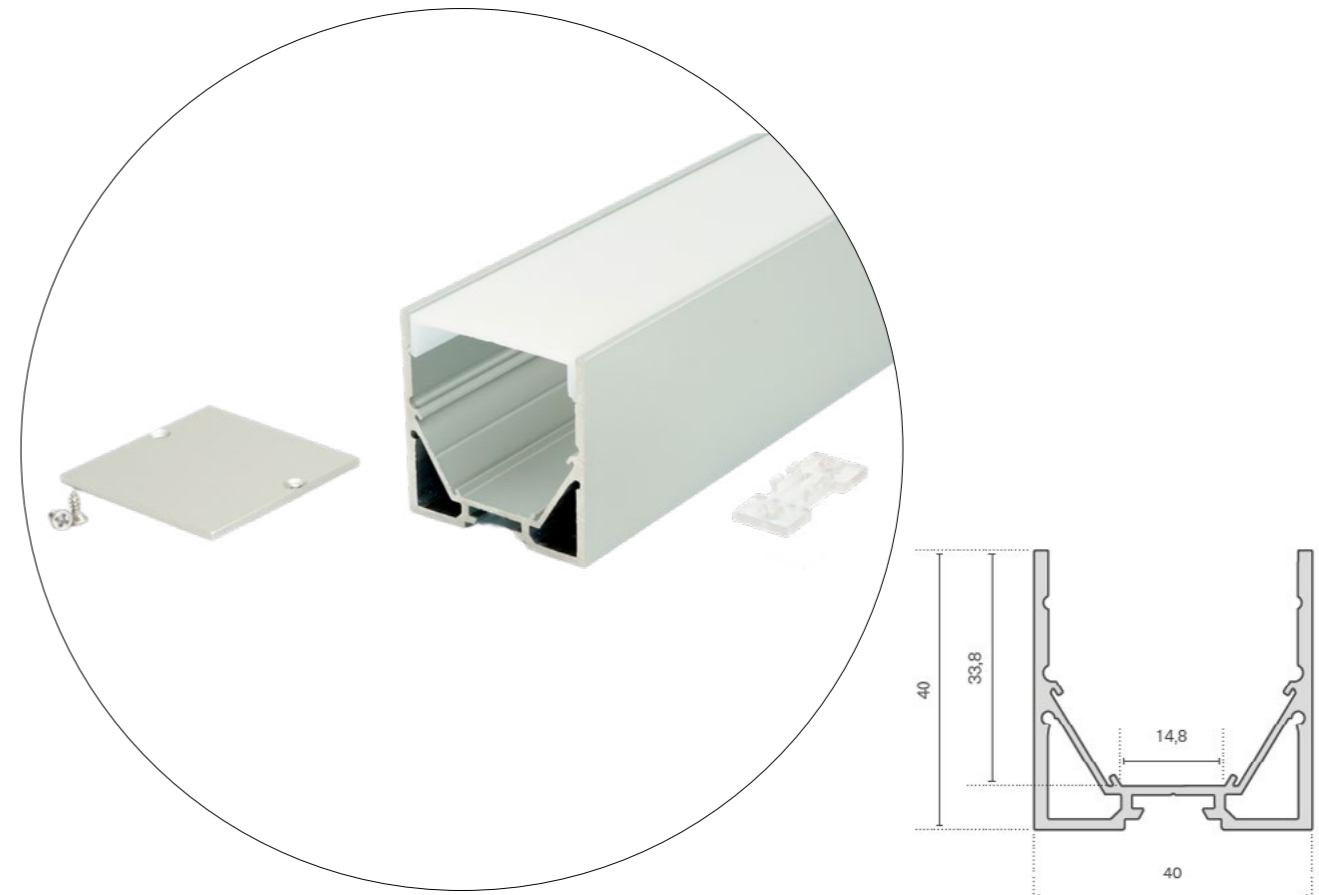

Weitere Optionen:

- Acrylschutzlack
- PU-Vollverguss
- 90° Wandmontagewinkel

SW

- Profil & Abdeckung 52.-/m
- Enkappe einzeln 18.-/Stk
- Montageklammer 3.-/Stk

LAB06 - 40 x 40mm

Stangenlänge max. 5m

Konfektion	Typ/Länge:	≤ 1m	≤ 2m	≤ 3m	> 3m
AF	Primeflex 22W	251.-/m	210.-/m	196.-/m	189.-/m
AF	Primeflex 14.2W	241.-/m	200.-/m	186.-/m	179.-/m
AF	Ecoflex 14.4W	211.-/m	170.-/m	156.-/m	149.-/m
VK	Primeflex 22W	237.-/m	203.-/m	191.-/m	186.-/m
VK	Primeflex 14.2W	227.-/m	193.-/m	181.-/m	176.-/m
VK	Ecoflex 14.4W	197.-/m	163.-/m	151.-/m	146.-/m