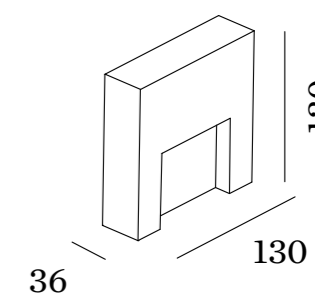

RETO 1.3 wall IP65

LED 5W, 3000K, 220-240V AC, 50-60Hz, IP65, CRI >90, asymmetrischer Abstrahlwinkel, 130x130x36mm

Art. Nr.	Leistung	Lumen (3000K)	Farbe	Dimmbar	CHF
7455A4B5	5W	140 lm	Schwarz	TRIAC	260.85
7455A4A5	5W	140 lm	Anthrazit	TRIAC	260.85
7455A4Q5	5W	140 lm	Bronze	TRIAC	260.85