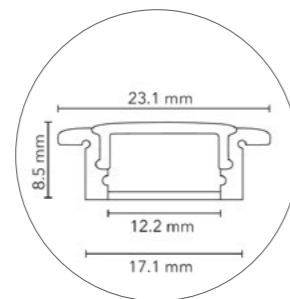

EAB 02
263

EEB 01
264

EEB 02
265

EAB02 - 17.1 x 15.3mm

Stangenlänge max. 3m

Konfektionsart (nur als Stangenware erhältlich)

Länge: 3m

CHF