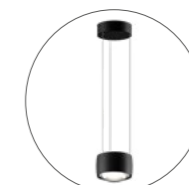

Y Lichtfarbe
30 = 3000K, 40 = 4000K

X Steuerung
TD = Taster, MS = Sensorik

Pendelleuchten

Mito sospeso

55

Mito volo

57

Sento sospeso