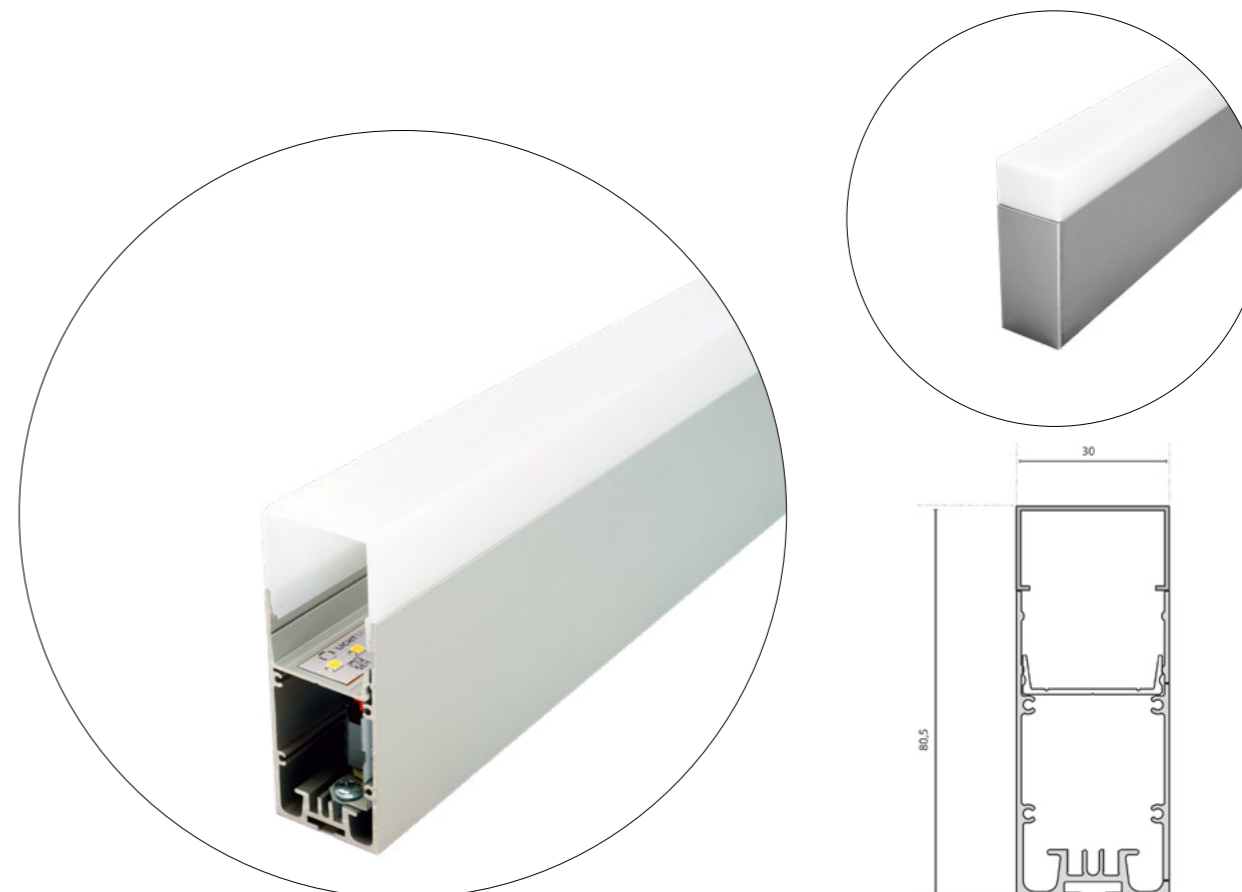

ML3060H - 30 x 80.5 mm Diffusor hoch/opal

Artikelnr.	Länge	Bestückt mit	On/Off CHF	DALI CHF
ML3060H.900.22.Y.Z	900 mm	20W, Ra>90, 2642 lm	305.00	352.00
ML3060H.1200.22.Y.Z	1200 mm	27W, Ra>90, 3522 lm	375.00	422.00
ML3060H.1500.22.Y.Z	1500 mm	33W, Ra>90, 4404 lm	463.00	501.00
ML3060H.1800.22.Y.Z	1800 mm	40W, Ra>90, 5284 lm	542.00	580.00
ML3060H.2200.22.Y.Z	2200 mm	49W, Ra>90, 6459 lm	632.00	670.00
ML3060H.2500.22.Y.Z	2500 mm	55W, Ra>90, 7340 lm	708.00	770.00
ML3060H.2800.22.Y.Z	2800 mm	62W, Ra>90, 8220 lm	802.00	846.00

- Leuchte auf Mass erhältlich (bis 5 m am Stück)
- Standardbestückung: 22W/m, 3000K, Ra>90
- Bestückung von 600-5500lm/m möglich
- Optional: RAL Lackierung, Montagewinkel 90°, Pendelset
- Betriebsgerät integriert, 230V 50Hz mit Anschlussklemme