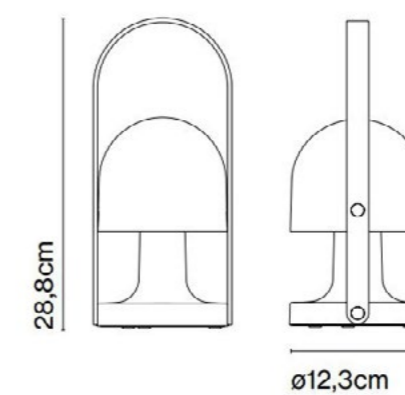

Technische Daten

Leuchtmittel	LED 4.7 Watt
Lichtfarbe	2700K
CRI	80
Lichtstrom	135 lm
Lichtaustritt	Rundum strahlend
3-Stufen-Dimmer	Ca. 5-20 Std. Betriebsdauer
Schutzart	IP20

FollowMe von Marset

Ihre einfachen, luftigen Linien, ihr kippender Schirm und ihre unterschiedliche Lichtintensität haben die FollowMe zu einer schönen und praktischen Akkuleuchte gemacht. Mit dem praktischen Griff wird die Leuchte ganz leicht von Ort zu Ort getragen.

Akkuleuchte	Art. Nr.	Oberfläche	CHF
FollowMe	A657-001	Weiss / Eiche	193.00