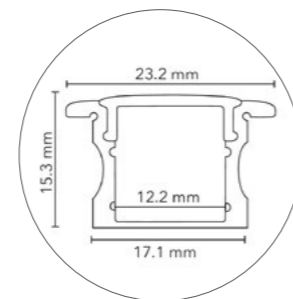

EAB 02
263

EEB 01
264

EEB 02
265

EAB02 - 17.1 x 15.3mm

Stangenlänge max. 3m

Konfektionsart (nur als Stangenware erhältlich)

Länge: 3m

CHF