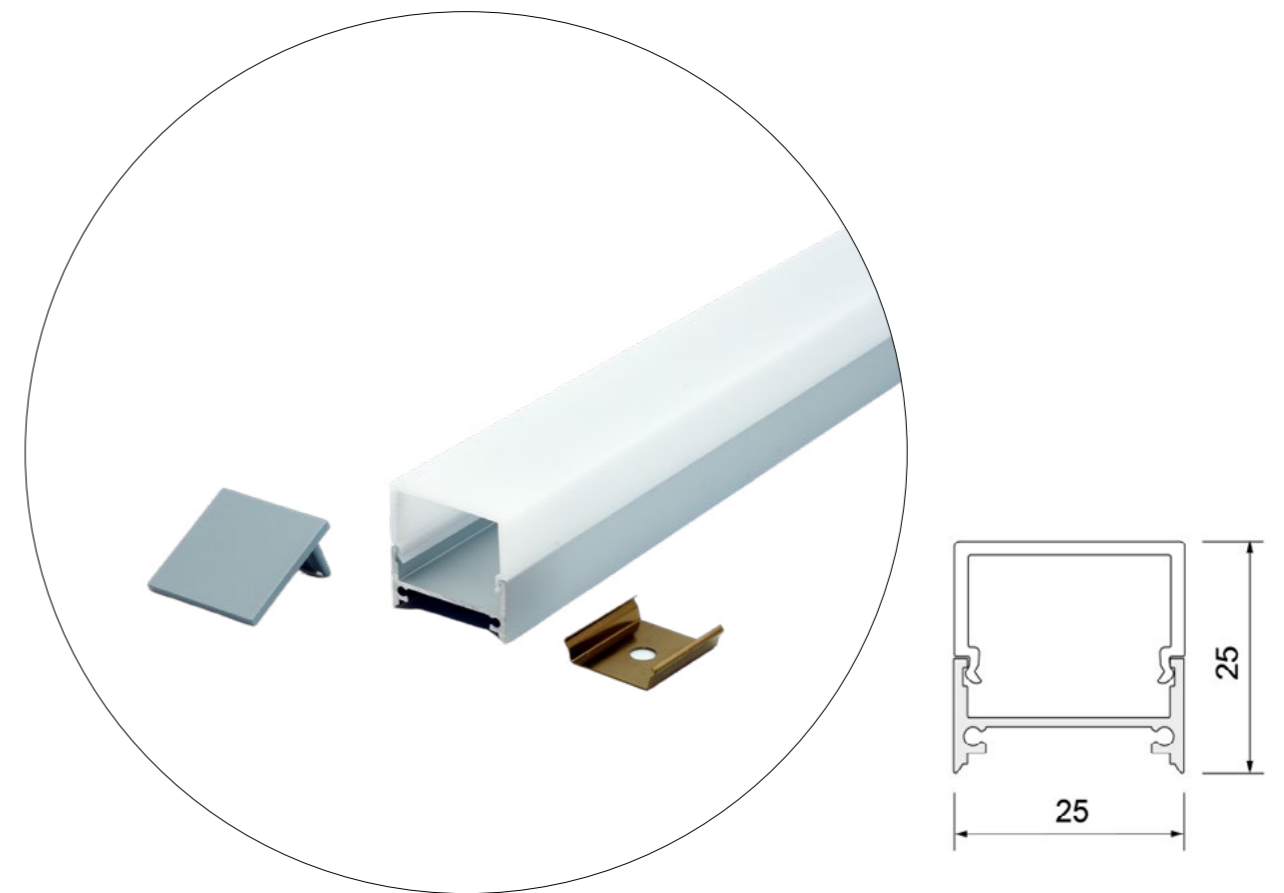

SAB11 - 25 x 25mm Abdeckung vorstehend

Stangenlänge max.: 3m

Konfektion	Typ/Länge:	≤ 1m	≤ 2m	≤ 3m	> 3m
AF	Primeflex 22W	230.-/m	196.-/m	184.-/m	179.-/m
AF	Primeflex 14.2W	220.-/m	186.-/m	174.-/m	169.-/m
AF	Ecoflex 14.4W	190.-/m	156.-/m	144.-/m	139.-/m
VK	Primeflex 22W	216.-/m	189.-/m	180.-/m	175.-/m
VK	Primeflex 14.2W	206.-/m	179.-/m	170.-/m	165.-/m
VK	Ecoflex 14.4W	176.-/m	149.-/m	140.-/m	135.-/m