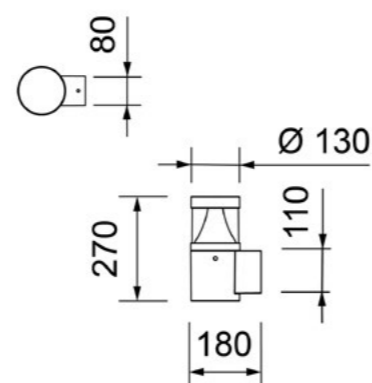

TOM Concave Square IP65

LED 9.5W, 2700/3000K umschaltbar, 470lm, 220-240V AC, 50-60Hz, IP65, CRI >80, 360° Abstrahlwinkel, Oberfläche: Anthrazit (~ RAL 7016)

Art. Nr.	Typ	Gesamthöhe	Farbe	Dimmbar	CHF	
180-326-70	Pollerleuchte	1100mm	Anthrazit	TRIAC	519.00	
180-327-70	Pollerleuchte	800mm	Anthrazit	TRIAC	419.00	
180-328-70	Pollerleuchte	265mm	Anthrazit	TRIAC	379.00	
180-305-96	Abdeckung	einseitig	Anthrazit	-	20.00	
Bohrung 65	Bohrung D: 65mm (für NUP Meldereinbau)					60.00