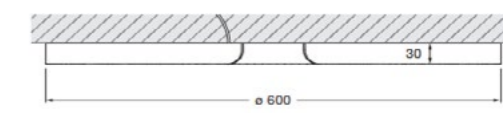

Technische Daten

Leuchtmittel	LED 20 / 40 / 60 Watt
Lichtfarbe	2700° - 4000°K
CRI	95
Lichtstrom	850 / 1700 / 2400 lm
Abstrahlwinkel	Wide 80°
Steuerung	Touchless control, TRIAC, (optional mit air +90.-Fr.)

Mito soffitto von Occhio

Sie vereint harmonisch sinnliches Design und raffinierte Lichttechnik. Dank der einzigartigen, ringförmigen Linsenoptik bietet die Deckenleuchte gerichtetes, blendfreies Licht für eine perfekte Raumin szenierung. Einzel oder in der Gruppe schafft Mito soffitto eine ganz besondere Lichtatmosphäre, die ihresgleichen sucht.

Deckenleuchte	Art. Nr.	Oberfläche	Ø 20 CHF	Ø 40 CHF	Ø 60 CHF
Mito soffitto	M6SX010W1MW	Silver matt	793.00	1'165.00	1'694.00
Mito soffitto	M6SX010W1WW	Weiss matt	793.00	1'165.00	1'694.00
Mito soffitto	M6SX010W1SW	Schwarz matt	793.00	1'165.00	1'694.00
Mito soffitto	M6SX010W1GW	Gold matt	793.00	1'165.00	1'694.00
Mito soffitto	M6SX010W1RW	Rose Gold	900.00	1'323.00	1'941.00
Mito soffitto	M6SX010W1EW	Bronze	900.00	1'323.00	1'941.00
Mito soffitto	M6SX010W1QW	Phantom	953.00	1'403.00	2'065.00
Mito soffitto	M6SX010W1KW	Black Phantom	953.00	1'403.00	2'065.00

Weitere Ausführungen auf Anfrage.

X Grösse
2 = Ø 20cm, 4 = Ø 40cm, 6 = Ø 60cm