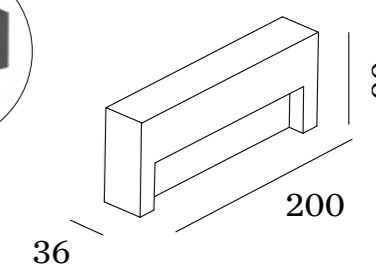

KIOSK 1.0 wall IP65

LED 6W, 220-240V AC, 50-60Hz, IP65, CRI >80, Up&Down Abstrahlcharakteristik, 150x40x60mm

Art. Nr.	Leistung	Lumen (3000K)	Farbe	Dimmbar	CHF
707174WX	6W	1000 lm	Weiss	TRIAC	296.70
707174BX	6W	1000 lm	Schwarz	TRIAC	296.70
707174AX	6W	1000 lm	Anthrazit	TRIAC	296.70
707174QX	6W	1000 lm	Bronze	TRIAC	296.70