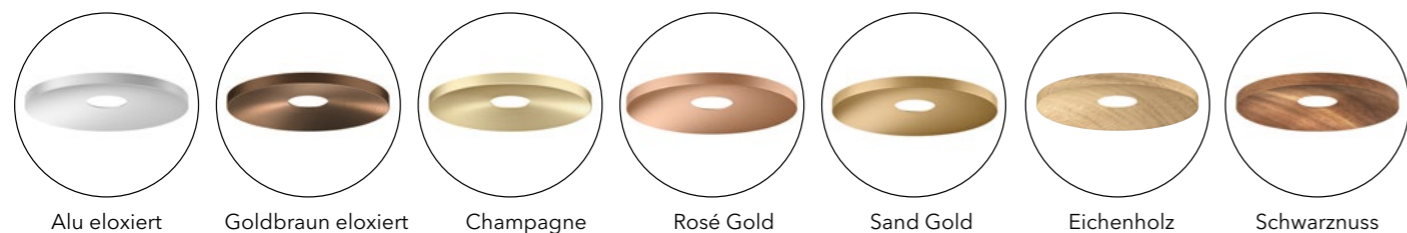

Alu eloxiert

Goldbraun eloxiert

Champagne

Rosé Gold

Sand Gold

Eichenholz

Schwarznuss

Optional sind die Blenden auch in 5 unterschiedlichen Eloxalfarben sowie zwei Holzarten erhältlich.
Aufpreis Eloxalfarben: CHF 16.00, Aufpreis Holz: CHF 25.00.