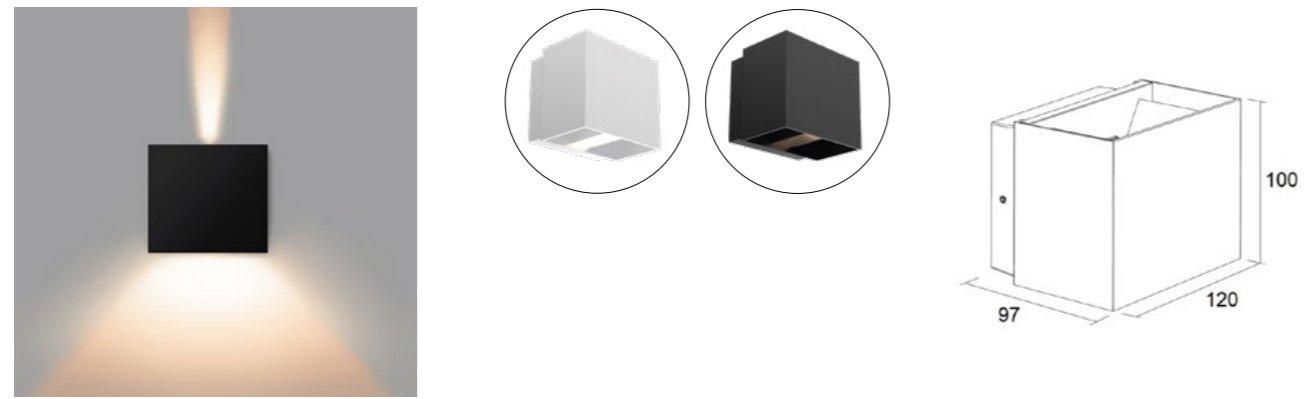

X Lichtfarbe
2 = 2700K, 4 = 3000K

QUADRO

LED 10W, 220-240V AC, IP65, CRI >80, Lichtaustritt Up & Down, verstellbar, LxBxH: 120x97x100 mm

Art. Nr.	Leistung	Lumen	Farbe	Dimmbar	CHF
IQL.QUADRO.B	10W	900 lm	Schwarz	on/off	126.00
IQL.QUADRO.W	10W	900 lm	Weiss	on/off	126.00