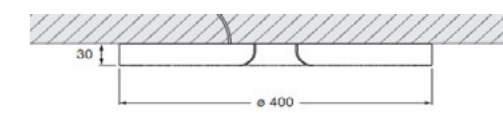

Technische Daten

Leuchtmittel	LED 20 / 40 / 60 Watt
Lichtfarbe	2700° - 4000°K
CRI	95
Lichtstrom	850 / 1700 / 2400 lm
Abstrahlwinkel	Wide 80°
Steuerung	Touchless control, TRIAC, (optional mit air +90.-Fr.)

Mito soffitto von Occhio

Sie vereint harmonisch sinnliches Design und raffinierte Lichttechnik. Dank der einzigartigen, ringförmigen Linsenoptik bietet die Deckenleuchte gerichtetes, blendfreies Licht für eine perfekte Raumin szenierung. Einzel oder in der Gruppe schafft Mito soffitto eine ganz besondere Lichtatmosphäre, die ihresgleichen sucht.

Deckenleuchte	Art. Nr.	Oberfläche	Ø 20 CHF	Ø 40 CHF	Ø 60 CHF
Mito soffitto	M6SX010W1MW	Silver matt	793.00	1'165.00	1'694.00
Mito soffitto	M6SX010W1WW	Weiss matt	793.00	1'165.00	1'694.00
Mito soffitto	M6SX010W1SW	Schwarz matt	793.00	1'165.00	1'694.00
Mito soffitto	M6SX010W1GW	Gold matt	793.00	1'165.00	1'694.00
Mito soffitto	M6SX010W1RW	Rose Gold	900.00	1'323.00	1'941.00
Mito soffitto	M6SX010W1EW	Bronze	900.00	1'323.00	1'941.00
Mito soffitto	M6SX010W1QW	Phantom	953.00	1'403.00	2'065.00
Mito soffitto	M6SX010W1KW	Black Phantom	953.00	1'403.00	2'065.00

Weitere Ausführungen auf Anfrage.

X Grösse
2 = Ø 20cm, 4 = Ø 40cm, 6 = Ø 60cm