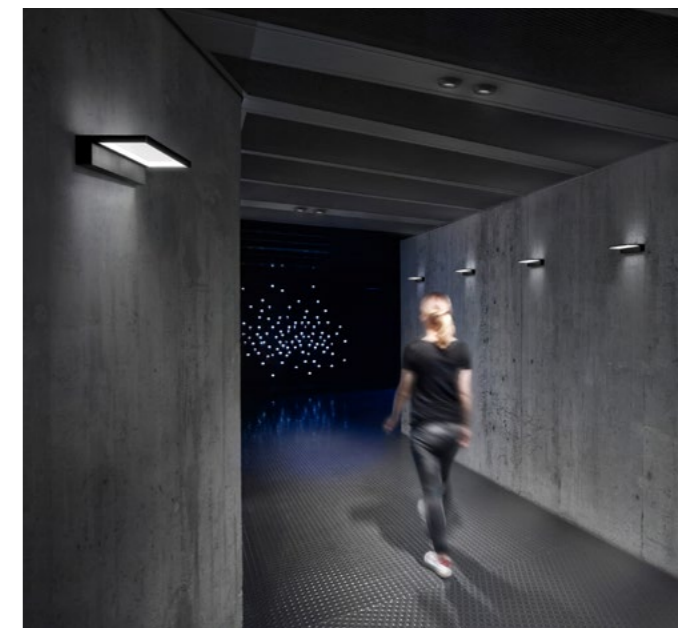

Technische Daten

Leuchtmittel	LED Platine 12 Watt
Lichtfarbe	2700°K
CRI	min. 90
Lichtstrom	1350 lm
Abstrahlwinkel	Unten und oben diffus
Steuerung	TRIAC

Crib von Serien

Im ausgeschalteten Zustand ist CRIB ein formal extrem reduziertes Wandobjekt aus einem schlichten Metallkörper und einer transparenten Glasfläche. Erst im eingeschalteten Zustand offenbart sich die Raffinesse des Glaselements, über dessen polierte Kante das LED Licht eingespeist wird: Eine feine, speziell behandelte Echtglasscheibe lenkt das Licht gleichmäßig nach oben und unten. CRIB kann umgedreht, horizontal oder vertikal montiert werden und sorgt als Solitär oder in der Reihung für eine magische Lichtwirkung in minimalistischer Form.

Wandleuchte	Art. Nr.	Oberfläche	IP20 CHF	IP44 CHF
Crib	CR1X01	Schwarz matt	423.00	462.00
Crib	CR1X02	Weiss matt	423.00	462.00
Crib	CR1X03	Edelstahl	471.00	519.00
Crib	CR1X05	Chrom glanz	471.00	519.00