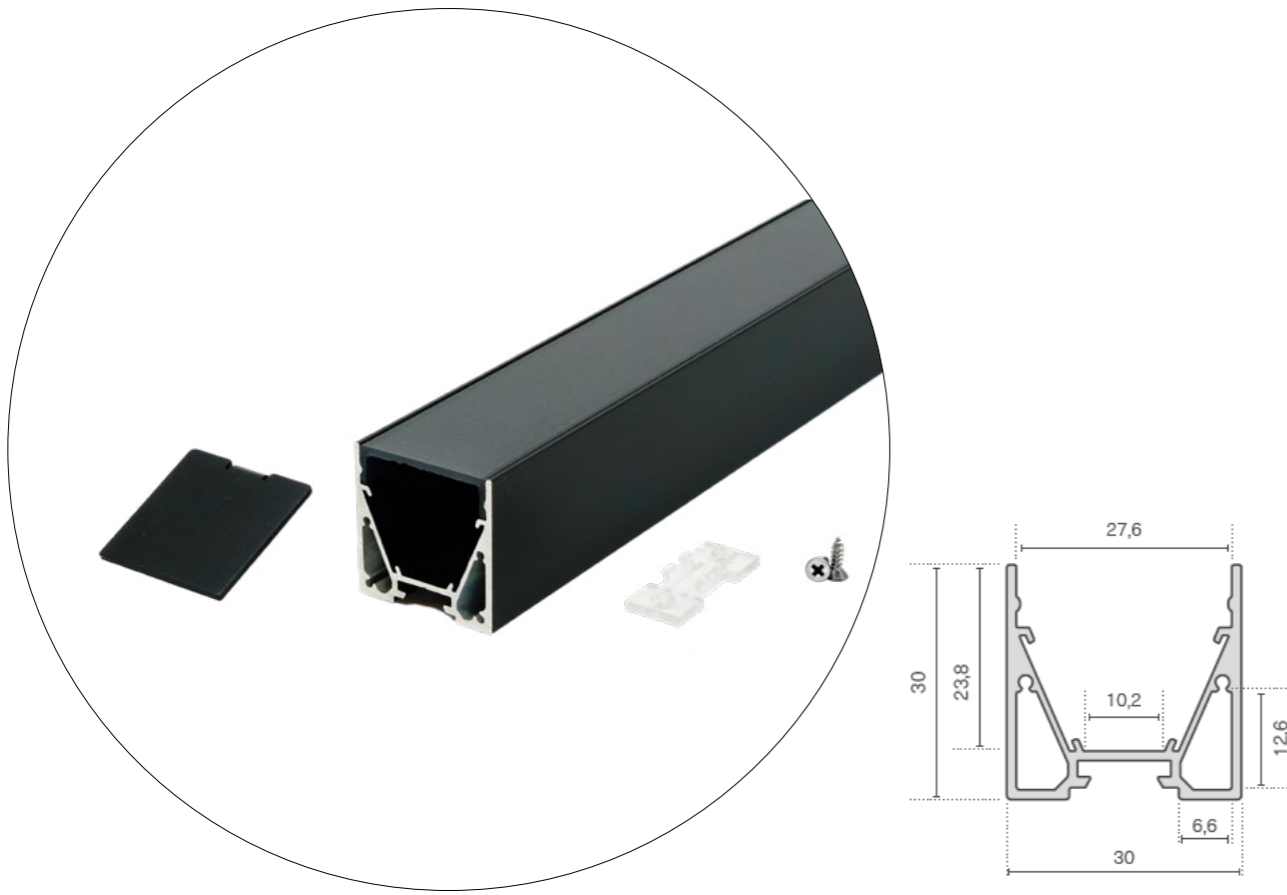

LAB05 - 30 x 30mm BLACK

Stangenlänge max. 5m

Konfektion	Typ/Länge:	≤ 1m	≤ 2m	≤ 3m	> 3m
AF	Primeflex 22W	237.-/m	190.-/m	174.-/m	166.-/m
AF	Primeflex 14.2W	227.-/m	180.-/m	164.-/m	156.-/m
AF	Ecoflex 14.4W	197.-/m	150.-/m	134.-/m	126.-/m
VK	Primeflex 22W	223.-/m	183.-/m	169.-/m	163.-/m
VK	Primeflex 14.2W	213.-/m	173.-/m	159.-/m	153.-/m
VK	Ecoflex 14.4W	183.-/m	143.-/m	129.-/m	123.-/m

Weitere Optionen:

- Acrylschutzlack
- PU-Vollverguss
- 90° Wandmontagewinkel

SW

- Profil & Abdeckung 52.-/m
- Enkappe einzeln 18.-/Stk
- Montageklammer 3.-/Stk