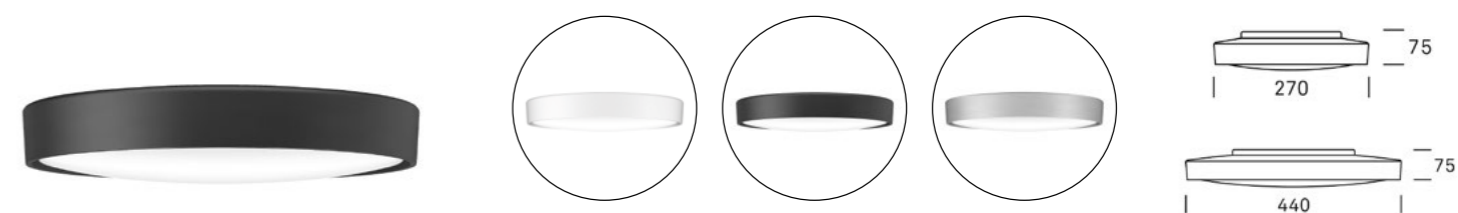

ARVA

LED 14/23W, 220-240V AC, 50-60Hz, IP43, CRI >90, Diffusor feinmattiert

Art. Nr.	Leistung	Lumen(3000K)	DxH	Dimmbar	CHF
4155.250.XX.Y.0	14W	1710 lm	270x75 mm	On/Off	536.00
4155.250.XX.Y.D	14W	1710 lm	270x75 mm	TRIAC	590.00
4155.250.XX.Y.DIG	14W	1710 lm	270x75 mm	DALI	622.00
4155.420.XX.Y.0	23W	2920 lm	440x75 mm	On/Off	842.00
4155.420.XX.Y.D	23W	2920 lm	440x75 mm	TRIAC	913.00
4155.420.XX.Y.DIG	23W	2920 lm	440x75 mm	DALI	941.00

Die Leuchte ist optional auch mit D: 140mm erhältlich. (Betriebsgerät extern)

X Lichtfarbe
27 = 2700K, 30 = 3000K

Y Farbe
3 = Weiss, 2 = Schwarz, 8 = Silber