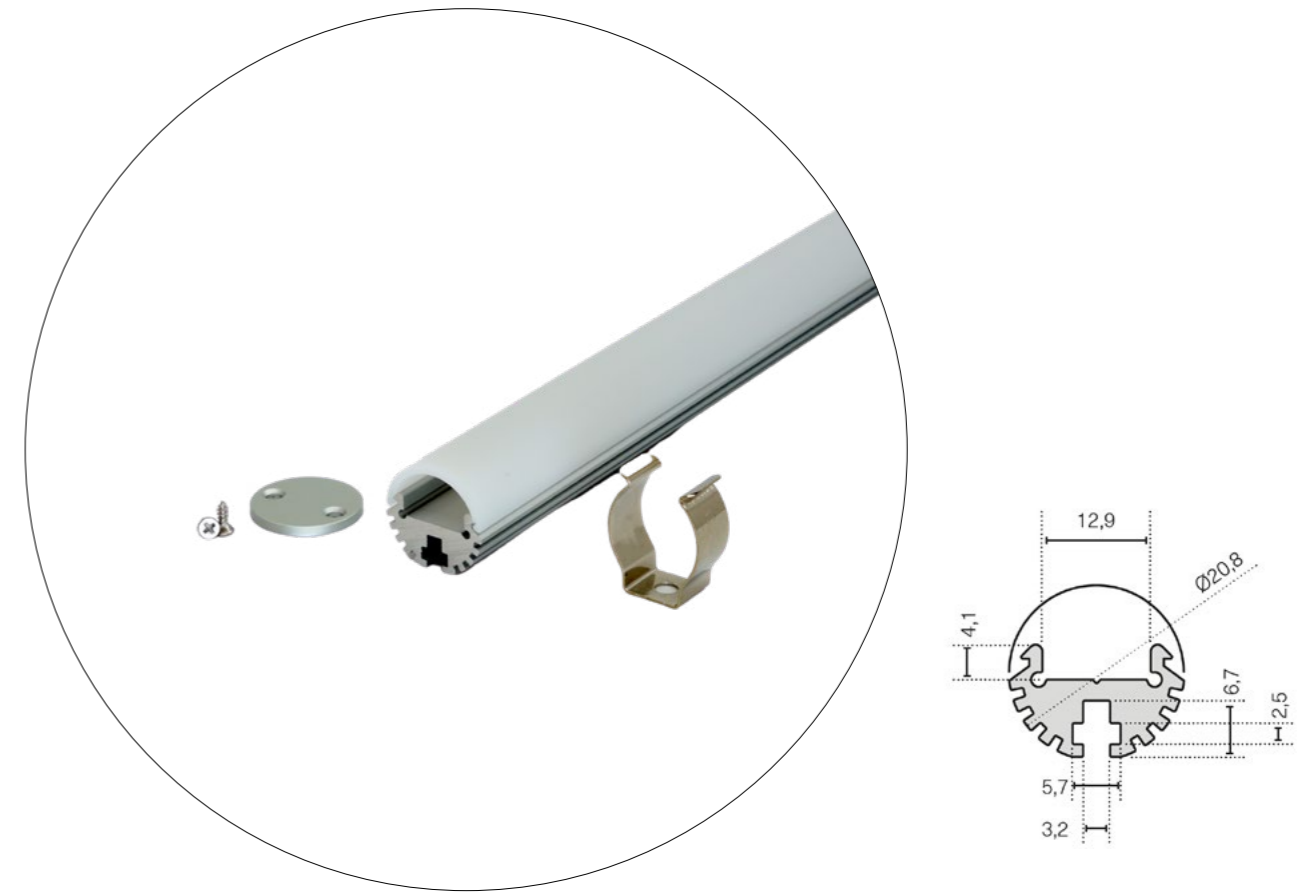

LSP02 - Ø 20.8mm

Stangenlänge max. 5m

Konfektion	Typ/Länge:	≤ 1m	≤ 2m	≤ 3m	> 3m
AF	Primeflex 22W	211.-/m	167.-/m	152.-/m	145.-/m
AF	Primeflex 14.2W	201.-/m	157.-/m	145.-/m	135.-/m
AF	Ecoflex 14.4W	171.-/m	127.-/m	112.-/m	105.-/m
VK	Primeflex 22W	197.-/m	160.-/m	147.-/m	141.-/m
VK	Primeflex 14.2W	187.-/m	150.-/m	137.-/m	132.-/m
VK	Ecoflex 14.4W	157.-/m	120.-/m	107.-/m	101.-/m

Weitere Optionen:

Acrylschutzlack
TW, RGB, RGBW.

SW

Profil & Abdeckung 34.-/m
Enkappe einzeln 12.-/Stk
Montageklammer 4.-/Stk

SW Stangenware

AF Anschlussfertig

VK Vorkonfektioniert