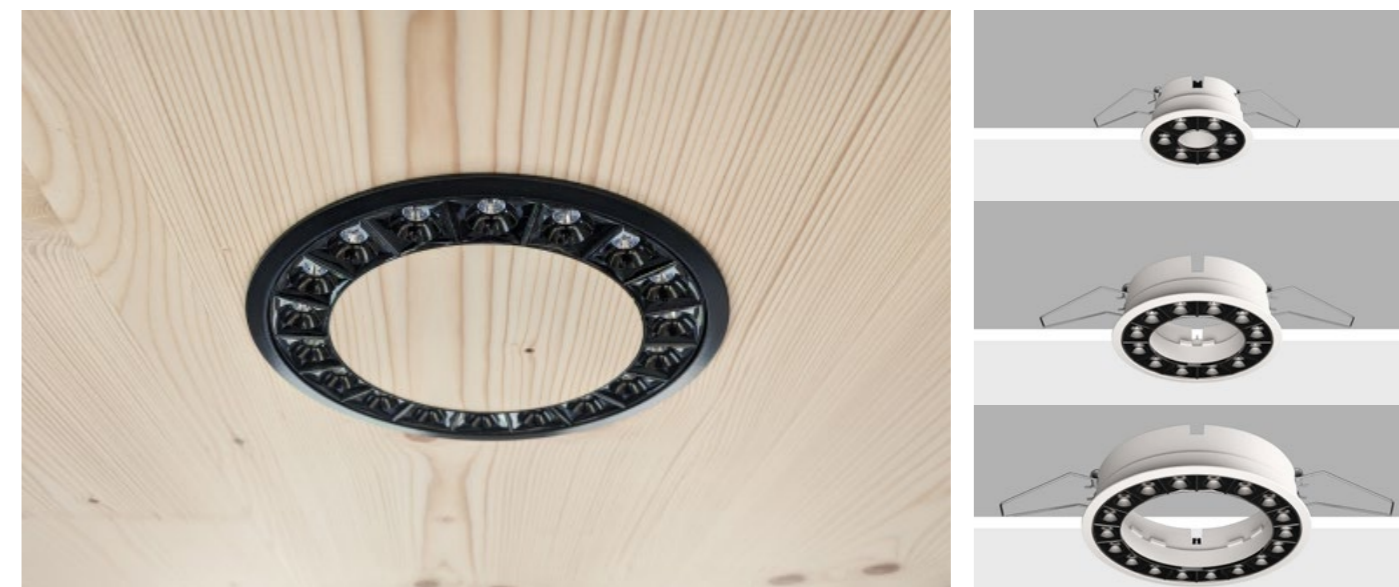

BLADE R

LED 12/24/36W, 220-240V AC, 50-60Hz, IP23, CRI >90, perfekt entblendete Optik (58°)

Art. Nr.	Leistung(System)	Lumen(3000K)	D/DAxH	Dimmbar	CHF
BR80.X.Y.DIG	15W	1134 lm	88/81x37 mm	DALI/Push	504.00
BR125.X.Y.DIG	27W	1870 lm	134/125x40 mm	DALI/Push	626.00
BR170.X.Y.DIG	40W	2772 lm	180/170x44 mm	DALI/Push	850.00

Die Blade R ist mit folgenden Abstrahlwinkeln erhältlich:
26°, 44°, 58°

(ohne Angabe = 44°)

Im Leuchtzentrum wird regulär ein Cover in Schwarz oder Weiss mitgeliefert.

Auf Wunsch lässt sich der innere Teil der Leuchte mit weiteren Komponenten bestücken wie: Bewegungsmelder, Lautsprecher, Notlicht, Kamera, Rauchmelder, Downlight oder Framer. Gerne geben wir Ihnen hierzu Auskunft.

X Lichtfarbe
27 = 2700K, 30 = 3000K, 40 = 4000K

Y Farbe
01 = Weiss/Weiss, 47 = Weiss/Schwarz, 43 = Schwarz/Schwarz