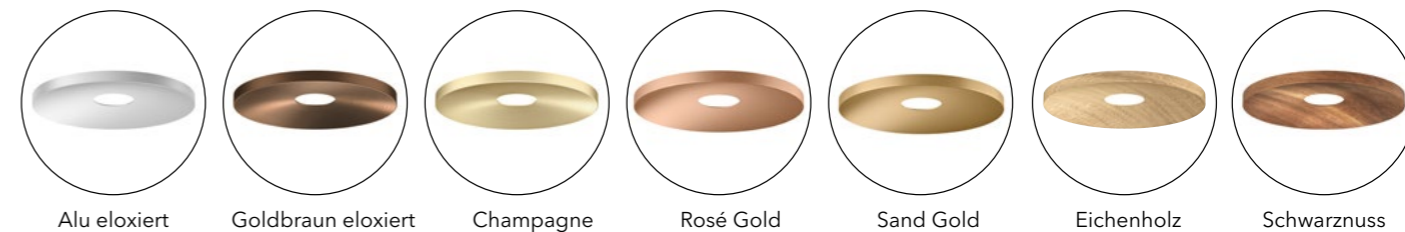

KIVO 270 AB

LED 20/27W, 220-240V AC, 50-60Hz, IP43, CRI >90, 70° Abstrahlwinkel, Linsenoptik

Art. Nr.	Leistung	Lumen(3000K)	DxH	Dimmbar	CHF
4123.250.XX.Y.D	20W	1400 lm	270x75 mm	TRIAC	656.00
4123.250.XX.Y.DIG	27W	2200 lm	270x75 mm	DALI/Push	726.00

Alu eloxiert

Goldbraun eloxiert

Champagne

Rosé Gold

Sand Gold

Eichenholz

Schwarznuss

Optional sind die Blenden auch in 5 unterschiedlichen Eloxalfarben sowie zwei Holzarten erhältlich.
Aufpreis Eloxalfarben: CHF 24.00, Aufpreis Holz: CHF 88.00

Die KIVO 270 ist auch als Pendelleuchte erhältlich.

X Lichtfarbe
27 = 2700K, 30 = 3000K

Y Farbe
3 = Weiss, 2 = Schwarz, 8 = Grau