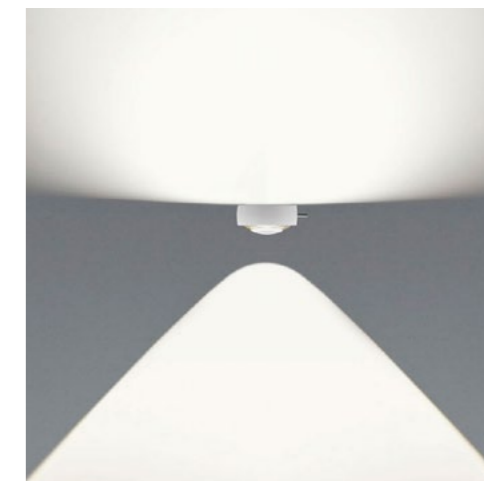

Technische Daten

Leuchtmittel	LED 26 Watt
Lichtfarbe	2700K / 3000K
CRI	97
Lichtstrom	1620 lm
Abstrahlwinkel	Oben diffus / unten Linse 80°
Steuerung	Touchless control

Sento verticale von Occhio

Ein Design Statement, das Licht zum Kunstwerk macht. Die drehbare LED Wandleuchte sorgt mit zwei Linsen für die charakteristischen Lichtkegel an der Wand. Up- und Downlight sind getrennt voneinander und berührungslos per Geste über »touchless control« oder Occhio air (optional) steuerbar. Erhältlich als Ein- und Aufbauversion.

Wandleuchte	Art. Nr.	Oberfläche	CHF
Sento verticale	6V1111E0XCC	Chrom glanz	695.00
Sento verticale	6V1111E0XMM	Chrom matt	695.00
Sento verticale	6V1111E0XBC	Chrom glanz / Weiss glanz	695.00
Sento verticale	6V1111E0XWW	Weiss matt	695.00
Sento verticale	6V1111E0XSS	Schwarz matt	695.00
Sento verticale	6V1111E0XGS	Schwarz matt / Kopf Gold matt	695.00
Sento verticale	6V1111E0XRS	Schwarz matt / Kopf Rose Gold	766.00
Sento verticale	6V1111E0XES	Schwarz matt / Kopf Bronze	766.00
Sento verticale	6V1111E0XQS	Schwarz matt / Kopf Phantom	801.00
Sento verticale	6V1111E0XKS	Schwarz matt / Kopf Black Phantom	801.00

Weitere Ausführungen auf Anfrage.

X Lichtfarbe
2 = 2700K, 3 = 3000K