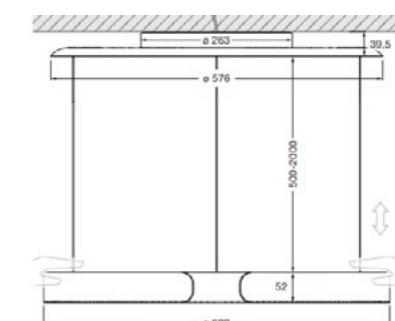

Mito sospeso von Occhio

Die Farbtemperatur der höhenverstellbaren Pendelleuchte lässt sich von warmem bis kühlerem Licht perfekt auf die jeweilige Situation einstellen – ganz einfach per «touchless control» (Gestensteuerung) oder Occhio air (optional).

Die Lichtverteilung von direktem und indirektem Licht ist frei wählbar. Gerichtetes, blendfreies Licht nach unten sorgt dabei für eine weiche, homogene Ausleuchtung.

Pendelleuchte	Art. Nr.	Oberfläche	Ø 40 CHF	Ø 60 CHF
Mito sospeso	M6EX110W1MW	Silver matt	2'453.00	3'247.00
Mito sospeso	M6EX110W1WW	Weiss matt	2'453.00	3'247.00
Mito sospeso	M6EX110W1SW	Schwarz matt	2'453.00	3'247.00
Mito sospeso	M6EX110W1GW	Gold matt	2'453.00	3'247.00
Mito sospeso	M6EX110W1RW	Rose Gold	2'718.00	3'653.00
Mito sospeso	M6EX110W1EW	Bronze	2'718.00	3'653.00
Mito sospeso	M6EX110W1QW	Phantom	2'850.00	3'855.00
Mito sospeso	M6EX110W1KW	Black Phantom	2'850.00	3'855.00

Weitere Ausführungen auf Anfrage.

X Grösse
4 = Ø 40cm, 6 = Ø 60cm