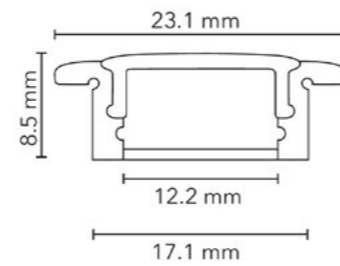

SW	Profil & Abdeckung opal	15.00/m
	Endkappe	2.00/Stk.
	Montageklammern	2.00/Stk.

SW Stangenware

AF Anschlussfertig

VK Vorkonfektioniert

EEB01 - 17.1 x 8.5mm mit Kragen

Stangenlänge max. 3m

Konfektionsart (nur als Stangenware erhältlich)	Länge: 3m	CHF
SW Profil & Abdeckung opal		15.00/m
Endkappe		2.00/Stk.