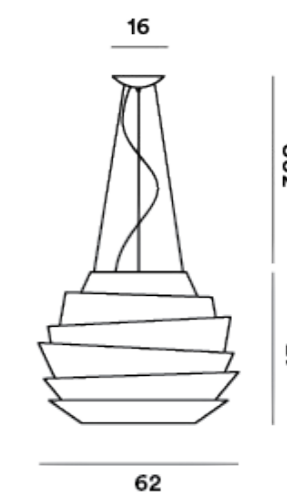

Le Soleil von Foscarini

Einige Lichtbündel werden durch die unregelmässigen Bänder nach oben ausströmt, während direktes Licht nach unten projiziert wird, damit ein bestimmter Bereich im Raum gezielt ins rechte Licht gerückt wird. Der ungleichmässige Rand der Bänder bringt Bewegung in das Volumen von Le Soleil und lässt sie so immer ander wirken, je nach Blickwinkel.

Pendelleuchte	Art. Nr.	Oberfläche	CHF
Le Soleil	FN181007LD_10	Weiss	821.00