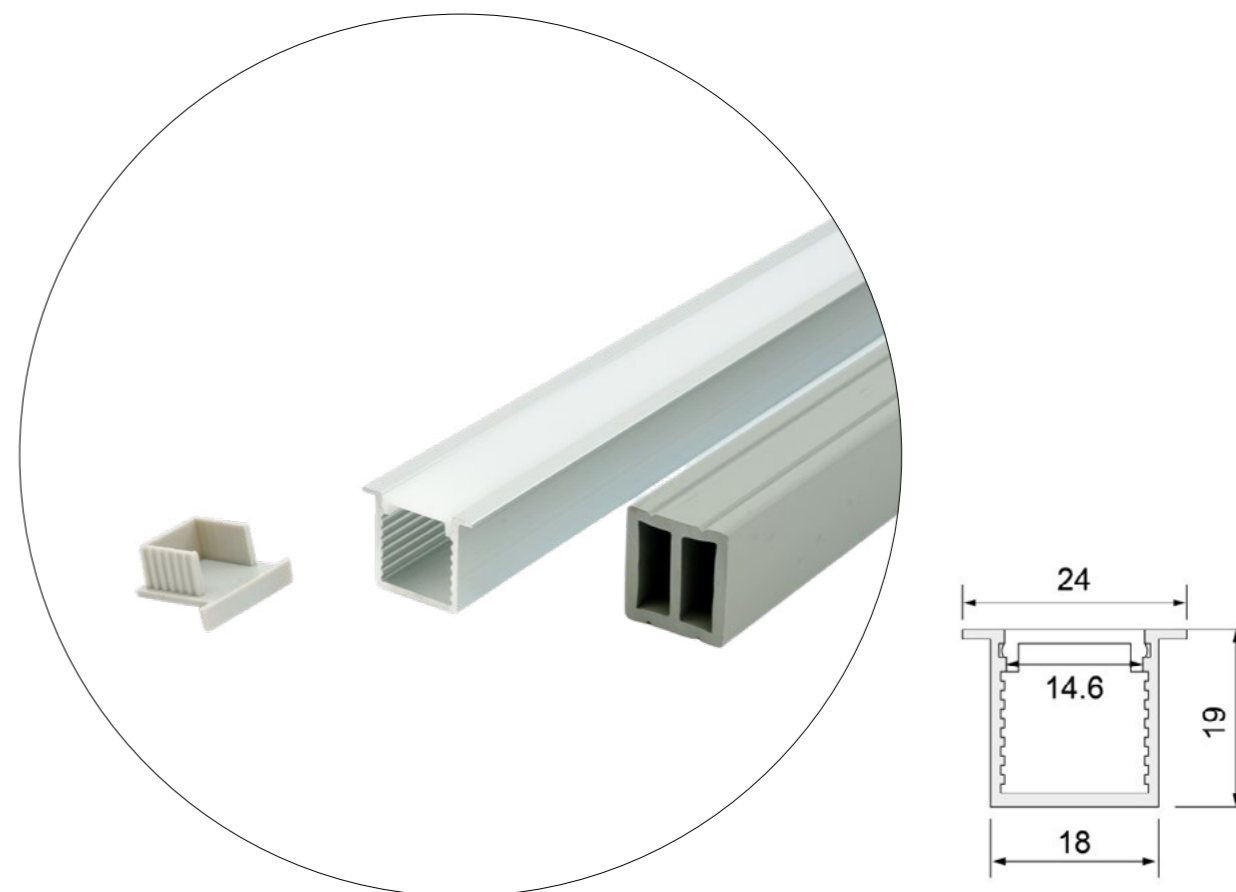

SEB02 - 18 x 19mm mit Kragen

Stangenlänge max. 3m

Konfektion	Typ/Länge:	≤ 1m	≤ 2m	≤ 3m	> 3m
AF	Primeflex 22W	204.-/m	171.-/m	160.-/m	154.-/m
AF	Primeflex 14.2W	194.-/m	161.-/m	150.-/m	144.-/m
AF	Ecoflex 14.4W	164.-/m	131.-/m	120.-/m	114.-/m
VK	Primeflex 22W	190.-/m	164.-/m	155.-/m	151.-/m
VK	Primeflex 14.2W	180.-/m	154.-/m	145.-/m	141.-/m
VK	Ecoflex 14.4W	150.-/m	124.-/m	115.-/m	111.-/m