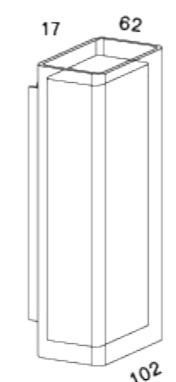

Technische Daten

Leuchtmittel	LED Platine 27 Watt
Lichtfarbe	2700°K
CRI	Min. 90
Lichtstrom	3180lm
Abstrahlwinkel	Unten und oben diffus
Steuerung	TRIAC oder DALI