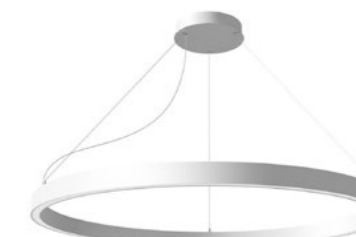

Technische Daten

Leuchtmittel	LED
Lichtfarbe	2700K / 3000K
CRI	Min. 90
Abstrahlwinkel	Up&Down
Steuerung	DALI 1-100%

Zirkol von Nemo

Die schlanke Ringleuchte Zirkol schwebt leicht im Raum, ob privat oder auch in öffentlichen Räumen.

Pendelleuchte	Art. Nr.	Leistung	Farbe CHF	Gold CHF
Zirkol Ø 85 cm	BZRC1710G15XXX	70 W / 4000lm	1'305.00	1'508.00
Zirkol Ø 100 cm	BZRC1710G15XXX	90 W / 5231lm	1'415.00	1'595.00
Zirkol Ø 150 cm	BZRC1715G15XXX	136 W / 7847lm	1'829.00	2'010.00
Zirkol Ø 200 cm	BZRC1720G15XXX	180 W / 10500lm	3'124.00	3'484.00
Zirkol Ø 300 cm	BZRC1730G15XXX	268 W / 15640lm	4'958.00	5'494.00
Zirkol Ø 500 cm	BZRC1750G15XXX	452 W / 26100lm	9'261.00	10'156.00

X Farbe
BO = Weiss, NE = Schwarz, OR = Gold

Y Lichtfarbe
D = 2700K, W = 3000K