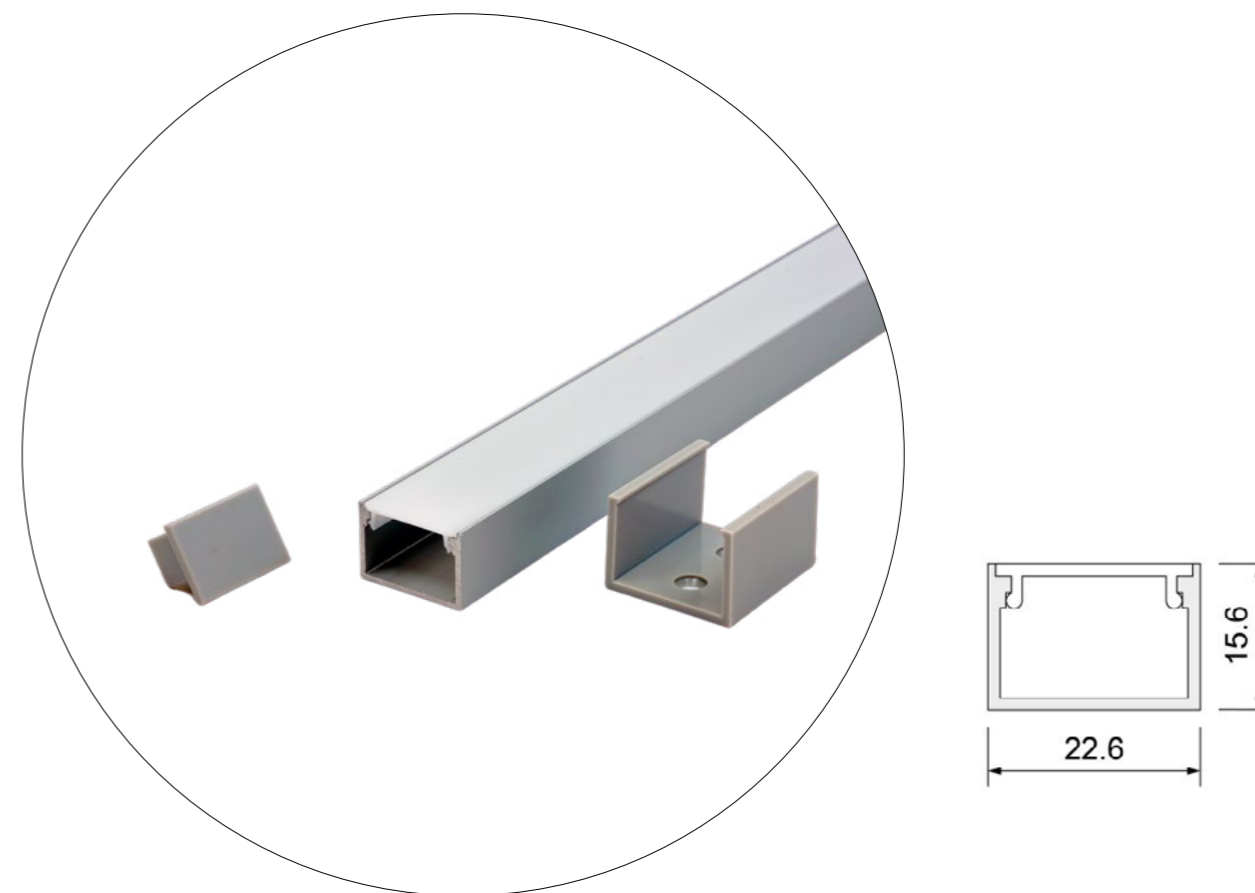

Stangenlänge max. 3m

Konfektion	Typ/Länge:	≤ 1m	≤ 2m	≤ 3m	> 3m
AF	Primeflex 22W	217.-/m	184.-/m	173.-/m	168.-/m
AF	Primeflex 14.2W	207.-/m	174.-/m	163.-/m	158.-/m
AF	Ecoflex 14.4W	177.-/m	144.-/m	133.-/m	128.-/m
VK	Primeflex 22W	203.-/m	177.-/m	168.-/m	164.-/m
VK	Primeflex 14.2W	193.-/m	167.-/m	158.-/m	154.-/m
VK	Ecoflex 14.4W	163.-/m	137.-/m	128.-/m	124.-/m