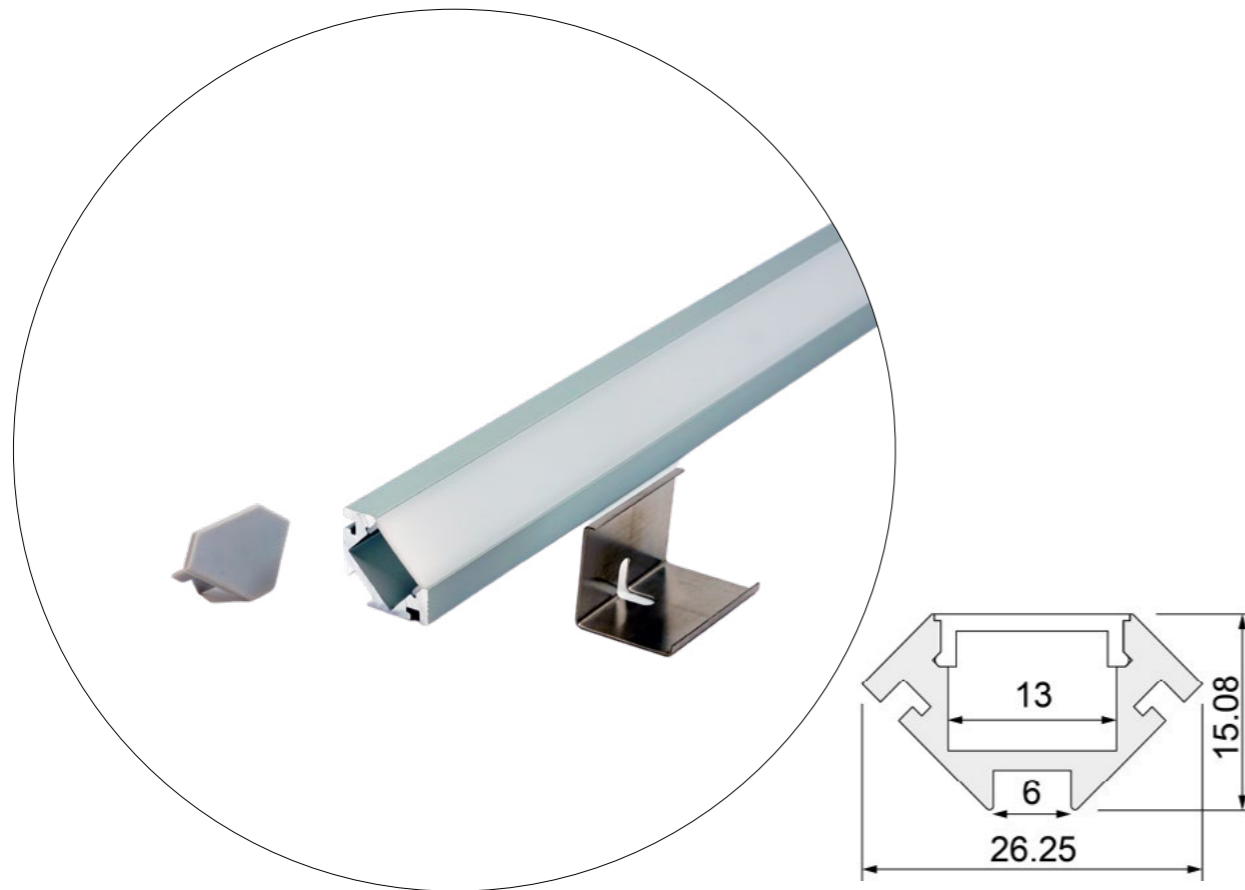

SSP01 - 26.25 x 15.08mm Eckprofil

Stangenlänge max. 3 m

Konfektion	Typ/Länge:	≤ 1m	≤ 2m	≤ 3m	> 3m
AF	Primeflex 22W	229.-/m	1196.-/m	185.-/m	179.-/m
AF	Primeflex 14.2W	219.-/m	186.-/m	175.-/m	169.-/m
AF	Ecoflex 14.4W	189.-/m	156.-/m	145.-/m	139.-/m
VK	Primeflex 22W	215.-/m	189.-/m	180.-/m	176.-/m
VK	Primeflex 14.2W	205.-/m	179.-/m	170.-/m	166.-/m
VK	Ecoflex 14.4W	175.-/m	149.-/m	140.-/m	136.-/m

Weitere Optionen:

Acrylschutzlack
PU-Vollverguss
TW, RGB, RGBW.

SW

Profil & Abdeckung 62.-/m
Enkappe einzeln 4.-/Stk
Montageklammer 8.-/Stk

SW Stangenware

AF Anschlussfertig

VK Vorkonfektioniert