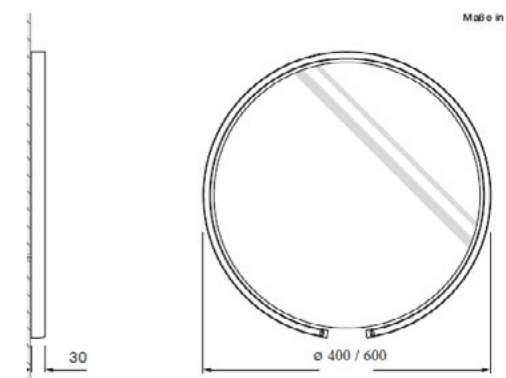

Mito sfera von Occhio

Maximale Lichtqualität - die Mito sfera Spiegelleuchte bietet blendfreies und individuell einstellbares Licht. Per Gestensteuerung lässt sich das Licht an- und ausschalten, dimmen und in seiner Farbtemperatur verändern. Die Lichtqualität kommt dem Tageslicht dabei am nächsten und gibt Farben so tief und nuanciert wieder wie in der Natur.

Wandleuchte	Art. Nr.	Oberfläche	Ø40 CHF	Ø60 CHF
Mito sfera	M6FY01XW1WC	Weiss matt	1'358.00	1'888.00
Mito sfera	M6FY01XW1SC	Schwarz matt	1'358.00	1'888.00
Mito sfera	M6FY01XW1MC	Silver matt	1'358.00	1'888.00
Mito sfera	M6FY01XW1GC	Gold matt	1'358.00	1'888.00
Mito sfera	M6FY01XW1RC	Rose Gold	1'535.00	2'153.00
Mito sfera	M6FY01XW1EC	Bronze	1'535.00	2'153.00
Mito sfera	M6FY01XW1QC	Phantom	1'623.00	2'285.00
Mito sfera	M6FY01XW1KC	Black Phantom	1'623.00	2'285.00

Weitere Ausführungen auf Anfrage.

X Occhio air
0 = Touchless, 5 = Occhio air

Y Grösse
4 = Ø 40, 6 = Ø 60