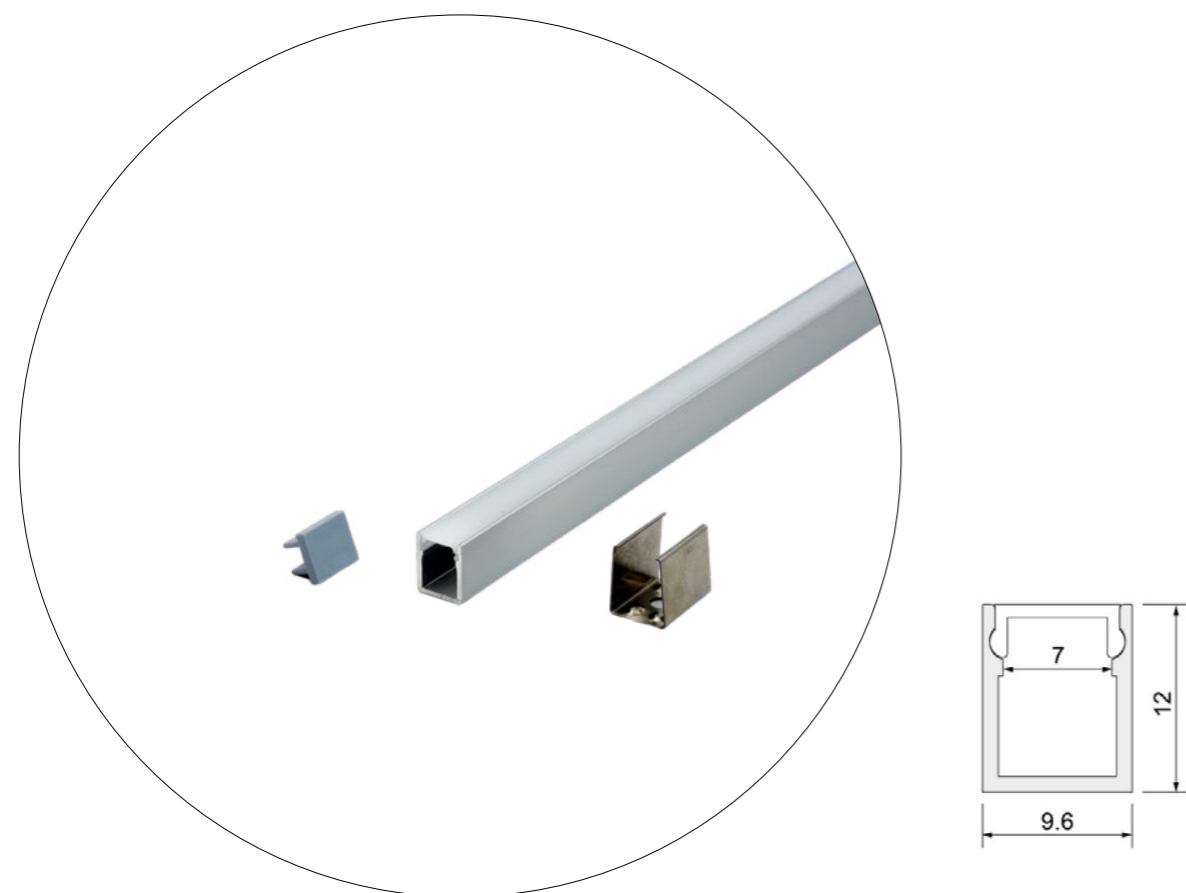

SAB01 - 9.6 x 12 mm

Stangenlänge max. 3 m

Konfektion	Typ/Länge:	≤ 1m	≤ 2m	≤ 3m	> 3m
AF	Ecoflex 7W	151.-/m	118.-/m	107.-/m	102.-/m
VK	Ecoflex 7W	137.-/m	111.-/m	103.-/m	100.-/m

Weitere Optionen:

Acrylschutzlack
PU-Vollverguss
90° Wandmontagewinkel.

SW

Profil & Abdeckung 39.-/m
Enkappe einzeln 4.-/Stk
Montageklammer 5.-/Stk

SW Stangenware

AF Anschlussfertig

VK Vorkonfektioniert