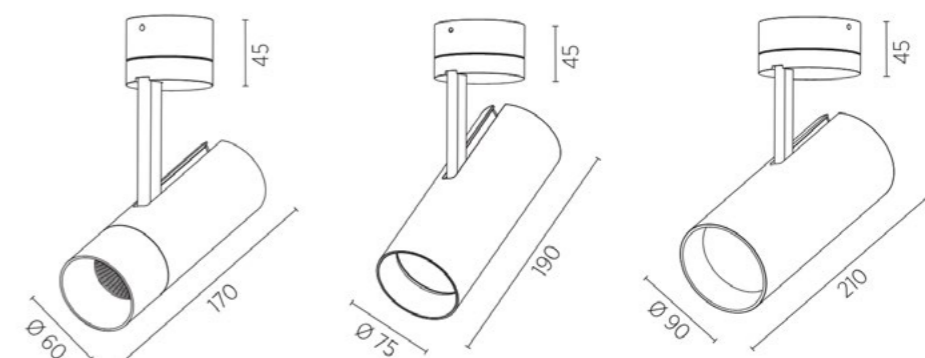

lui pico

LED 18W, IP20, CRI >97, Zoom 20-60°, dimmbar über Schieberegler oder TRIAC

Art. Nr.	Leistung	Farbe	air CHF	CHF
5V701X0MMMM	18W	Chrom matt	721.00	605.00
5V701X0WWWW	18W	Weiss matt	721.00	605.00
5V701X0WGWW	18W	Weiss/Gold matt	721.00	605.00
5V701X0SSSS	18W	Schwarz	721.00	605.00
5V701X0SGSS	18W	Schwarz/Gold matt	721.00	605.00
5V701X0SRSS	18W	Schwarz/Rose Gold	739.00	623.00
5V701X0SESS	18W	Schwarz/Bronze	739.00	623.00
5V701X0SQSS	18W	Schwarz/Phantom	747.00	631.00
5V701X0SKSS	18W	Schwarz/Black Phantom	747.00	631.00

X Lichtfarbe
2 = 2700K, 3 = 3000K

IMAGINE

LED 13/19/27W, 220-240V AC, IP20, CRI >90, Abstrahlwinkel 32°

Art. Nr.	Leistung	Lumen(3000K)	DxH	Dimmbar	CHF
320-0760 YY XX 33 00	13W	769 lm	60x220mm	On/Off	374.00
320-0762 YY XX 33 00	13W	769 lm	60x220mm	DALI	430.00
320-0780 YY XX 33 00	19W	1492 lm	75x240 mm	On/Off	362.00
320-0782 YY XX 33 00	19W	1492 lm	75x240 mm	DALI	438.00
320-0800 YY XX 33 00	27W	2047 lm	90x260 mm	On/Off	433.00
320-0802 YY XX 33 00	27W	2047 lm	90x260 mm	DALI	513.00

Der Imagine ist in weiteren Abstrahlwinkel und Farben erhältlich, fragen Sie uns an.

X Lichtfarbe
27 = 2700K, 30 = 3000K

Y Farbe
03 = Weiss, 02 = Schwarz, 01 = Silber