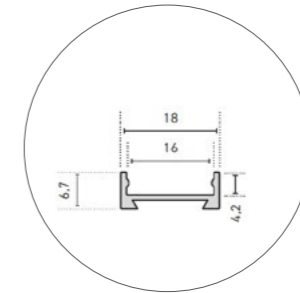

LSP 06
260

LAB 08
250

LAB 09
251

LAB01 - 10.5 x 10.5mm

Stangenlänge max. 5m

Konfektion	Typ/Länge:	≤ 1m	≤ 2m	≤ 3m	> 3m
AF	Ecoflex 7W	141.-/m	108.-/m	97.-/m	92.-/m
VK	Ecoflex 7W	127.-/m	101.-/m	93.-/m	90.-/m