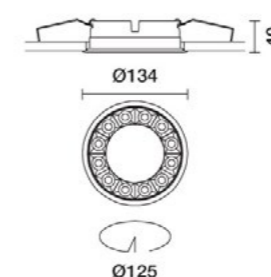

BLADE R

LED 12/24/36W, 220-240V AC, 50-60Hz, IP23, CRI >90, perfekt entblendete Optik (58°)

Art. Nr.	Leistung(System)	Lumen(3000K)	D/DAxH	Dimmbar	CHF
BR80.X.Y.DIG	15W	1134 lm	88/81x37 mm	DALI/Push	504.00
BR125.X.Y.DIG	27W	1870 lm	134/125x40 mm	DALI/Push	626.00
BR170.X.Y.DIG	40W	2772 lm	180/170x44 mm	DALI/Push	850.00

Die Blade R ist mit folgenden Abstrahlwinkeln erhältlich:
26°, 44°, 58°

(ohne Angabe = 44°)

Im Leuchtzentrum wird regulär ein Cover in Schwarz oder Weiss mitgeliefert.

Auf Wunsch lässt sich der innere Teil der Leuchte mit weiteren Komponenten bestücken wie: Bewegungsmelder, Lautsprecher, Notlicht, Kamera, Rauchmelder, Downlight oder Framer. Gerne geben wir Ihnen hierzu Auskunft.

X Lichtfarbe
27 = 2700K, 30 = 3000K, 40 = 4000K

Y Farbe
01 = Weiss/Weiss, 47 = Weiss/Schwarz, 43 = Schwarz/Schwarz