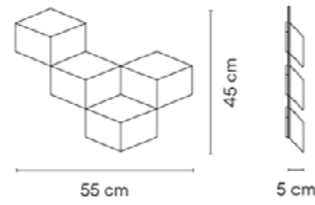

Fold Surface

LED 17W, 220-240V AC, 50-60Hz, IP20, CRI >80, LxHxT: 550x450x50 mm

Art. Nr.	Leistung	Lumen (2700K)	Farbe	Dimmbar	CHF
4204 14	17 W	556lm	Dunkelbraun	On/Off	1'134.00
4204 58	17 W	556lm	Cremeweiss	On/Off	1'134.00

Weitere Ausführungen auf Anfrage.

DOMINO 1.0 AB

LED 14W, 220-240V AC, 50-60Hz, IP20, CRI >80, Phasenabschnitt dimmbar, LxBxH: 180x78x30 mm

Art. Nr.	Leistung	Lumen (3000K)	Farbe	Dimmbar	CHF
3371A4WX	14W	1175 lm	Weiss	TRIAC	356.05
3371A4BX	14W	1175 lm	Schwarz	TRIAC	356.05

X Lichtfarbe
2 = 2700K, 4 = 3000K