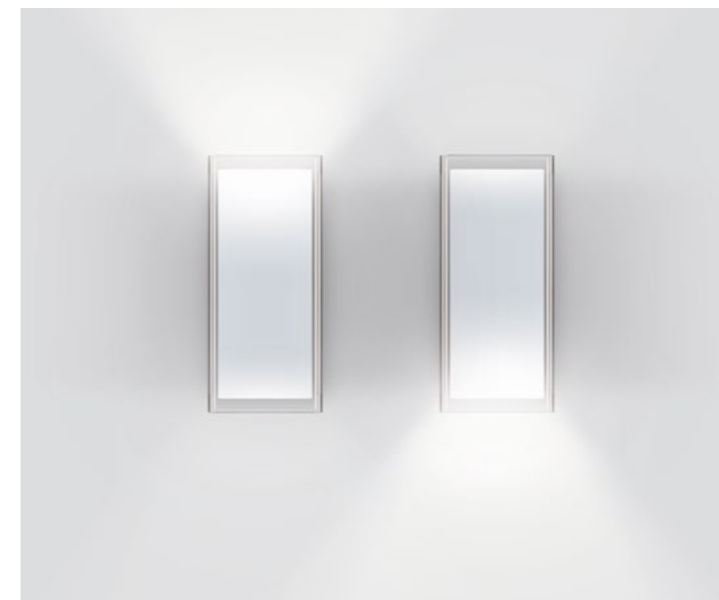

Technische Daten

Leuchtmittel	LED Platine 27 Watt
Lichtfarbe	2700°K
CRI	Min. 90
Lichtstrom	3180lm
Abstrahlwinkel	Unten und oben diffus
Steuerung	TRIAC oder DALI

Rod von Serien

Mit einem reduzierten Glaskörper in einem abgerundeten, kubischen Glasprofil erhält ROD die Anmutung einer minimalistischen Wandvitrine. Aufgrund ihres leichten Wandabstands wird sie zur schwebenden, fast schon architektonischen vertikalen Struktur. Mit einem illuminierten Innenkörper und zwei verschiedenen Lichtquellen lassen sich – auch per Smartphone-Steuerung – verschiedene Lichtszenarien schaffen: Das Hauptlicht kann gleichmäßig in beide Richtungen strahlen, aber auch stufenlos anders verteilt werden, bis hin zu einer 100%-Strahlung in eine Richtung.

Wandleuchte	Art. Nr.	Schaltbar	CHF
Rod	RD1001619X	TRIAC	539.00
Rod	RD10091021X	DALI	568.00

X Innenkörper
O = Opal C = verchromt G = gold eloxiert