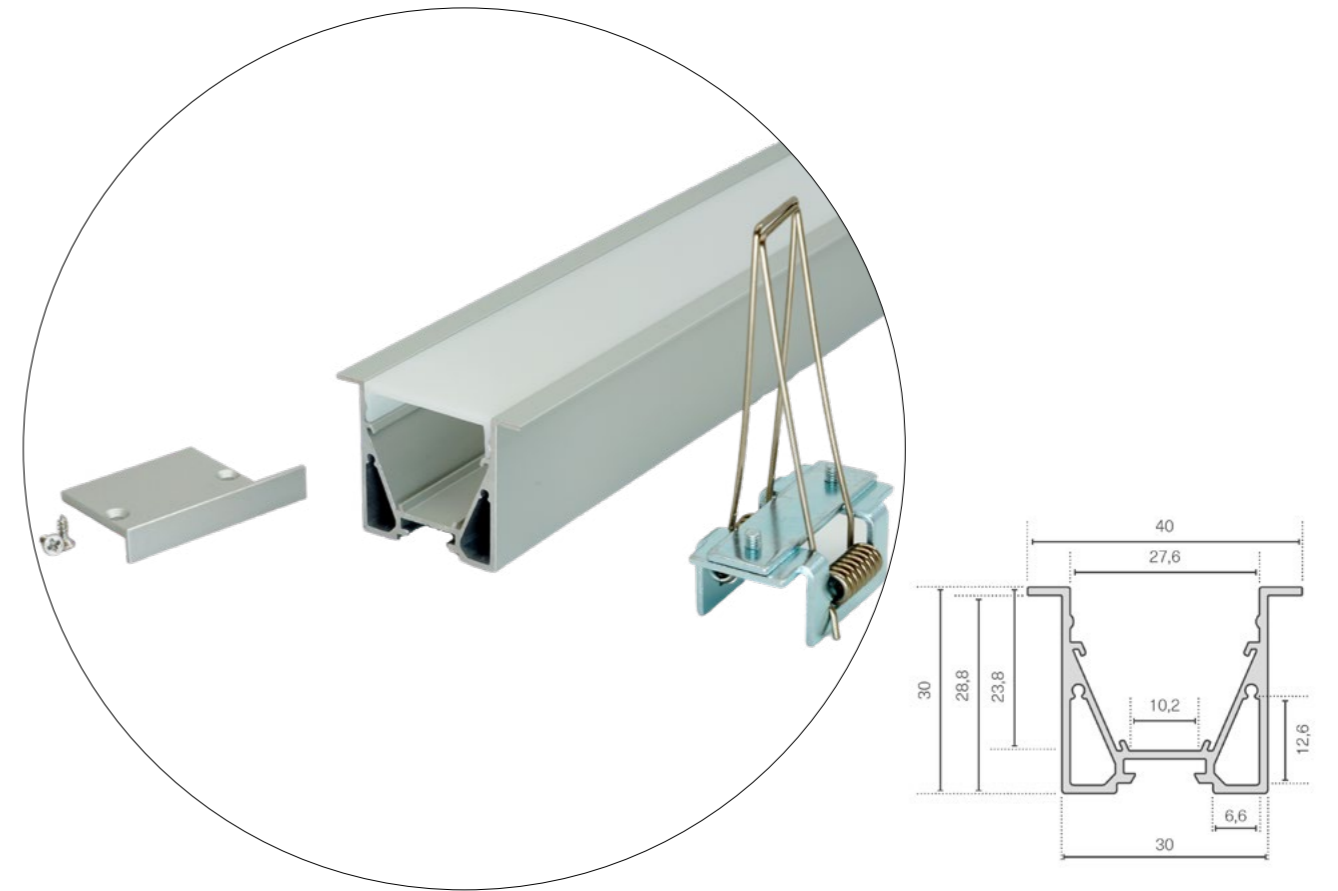

LEB03 - 40 x 30mm

Stangenlänge max. 5m

Konfektion	Typ/Länge:	≤ 1m	≤ 2m	≤ 3m	> 3m
AF	Primeflex 22W	243.-/m	202.-/m	188.-/m	181.-/m
AF	Primeflex 14.2W	233.-/m	192.-/m	178.-/m	171.-/m
AF	Ecoflex 14.4W	203.-/m	142.-/m	148.-/m	141.-/m
VK	Primeflex 22W	229.-/m	179.-/m	183.-/m	178.-/m
VK	Primeflex 14.2W	219.-/m	135.-/m	173.-/m	168.-/m
VK	Ecoflex 14.4W	189.-/m	135.-/m	143.-/m	138.-/m