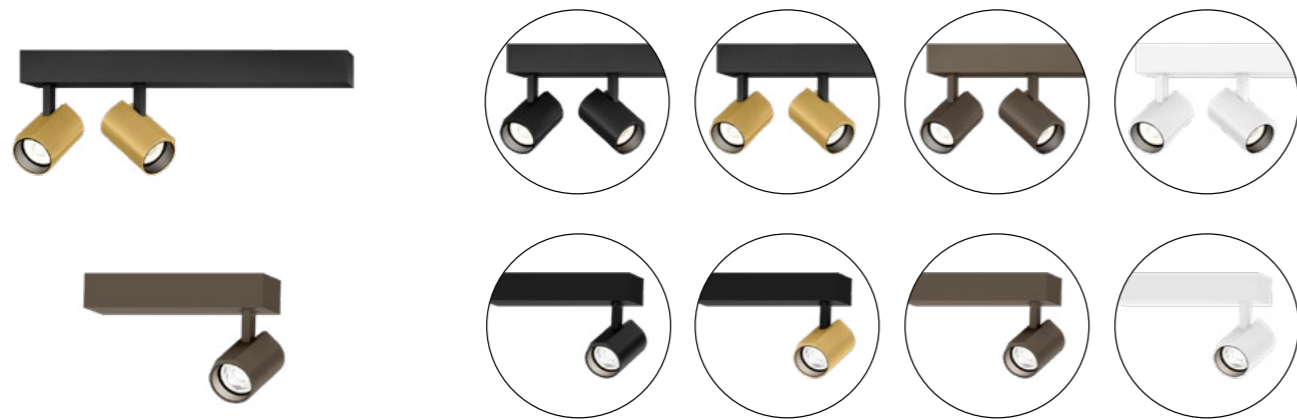

Die Leuchte ist optional auch mit D: 140mm erhältlich. (Betriebsgerät extern)

X Lichtfarbe
27 = 2700K, 30 = 3000K

Y Farbe
3 = Weiss, 2 = Schwarz, 8 = Silber

CENO 1.0 / 2.0

LED 2x7W, 220-240V AC, 50-60Hz, IP20, CRI >90, inkl. Konverter