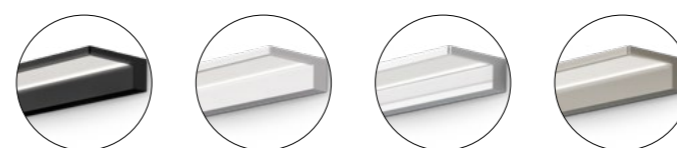

Schwarz matt

Weiss matt

Chrom glanz

Edelstahl