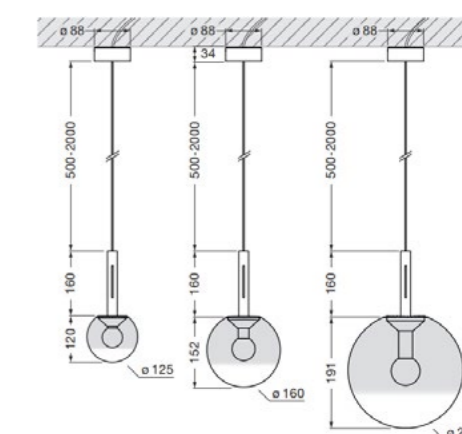

Technische Daten

Leuchtmittel	LED 9 Watt
Lichtfarbe	2700 - 4000K
CRI	97
Lichtstrom	550 lm
Abstrahlwinkel	gerichtetes, blendfreies Downlight ca. 50°
Steuerung	Touchless control und Occhio air oder TRIAC
Pendelhöhe	variabel 50-200cm oder fix

Luna sospeso von Occhio

Der Occhio fireball schwebt wie ein Himmelskörper in der Glaskugel. Die revolutionäre Lichtquelle erzeugt weiches, gerichtetes Licht - gleichzeitig kraftvoll und blendfrei. Durch color tune lässt sich die Lichtfarbe jederzeit anpassen.

Deckenleuchte	Art. Nr.	Ø 125 CHF	Ø 160 CHF	Ø 200 CHF
Luna sospeso variabel	L6E1Y115F1XTX	1'180.00	1'286.00	1'427.00
Luna sospeso fix	L6E1Y315F1XSX	880.00	986.00	1'127.00

Weitere Ausführungen auf Anfrage.

Y Durchmesser
1 = 125, 2 = 160, 3 = 200

X Oberfläche
DD= Dark Chrom, QQ = Phantom