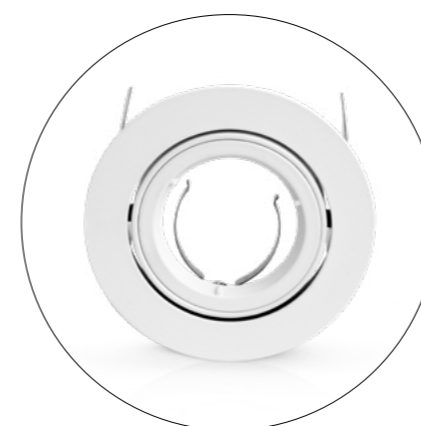

EBL 95

Artikelnr.	Ø Aussen	Ø DA	Farbe	CHF
EBL.95.MW	95 mm	79-83 mm	Weiss matt	11.00
EBL.95.NS	95 mm	79-83 mm	Nickel gebürstet	11.00
EBL.95.MB	95 mm	79-83 mm	Schwarz matt	11.00

- Blattfedern
- Schwenkbar
- Einbautiefe mit GU10: 70 mm, Sektor 9: 65 mm, LuLu: 65mm
  AC-Modul 9W: 100 mm

Kompatibel mit: GU10 Sektor 9 LuLu AC Modul