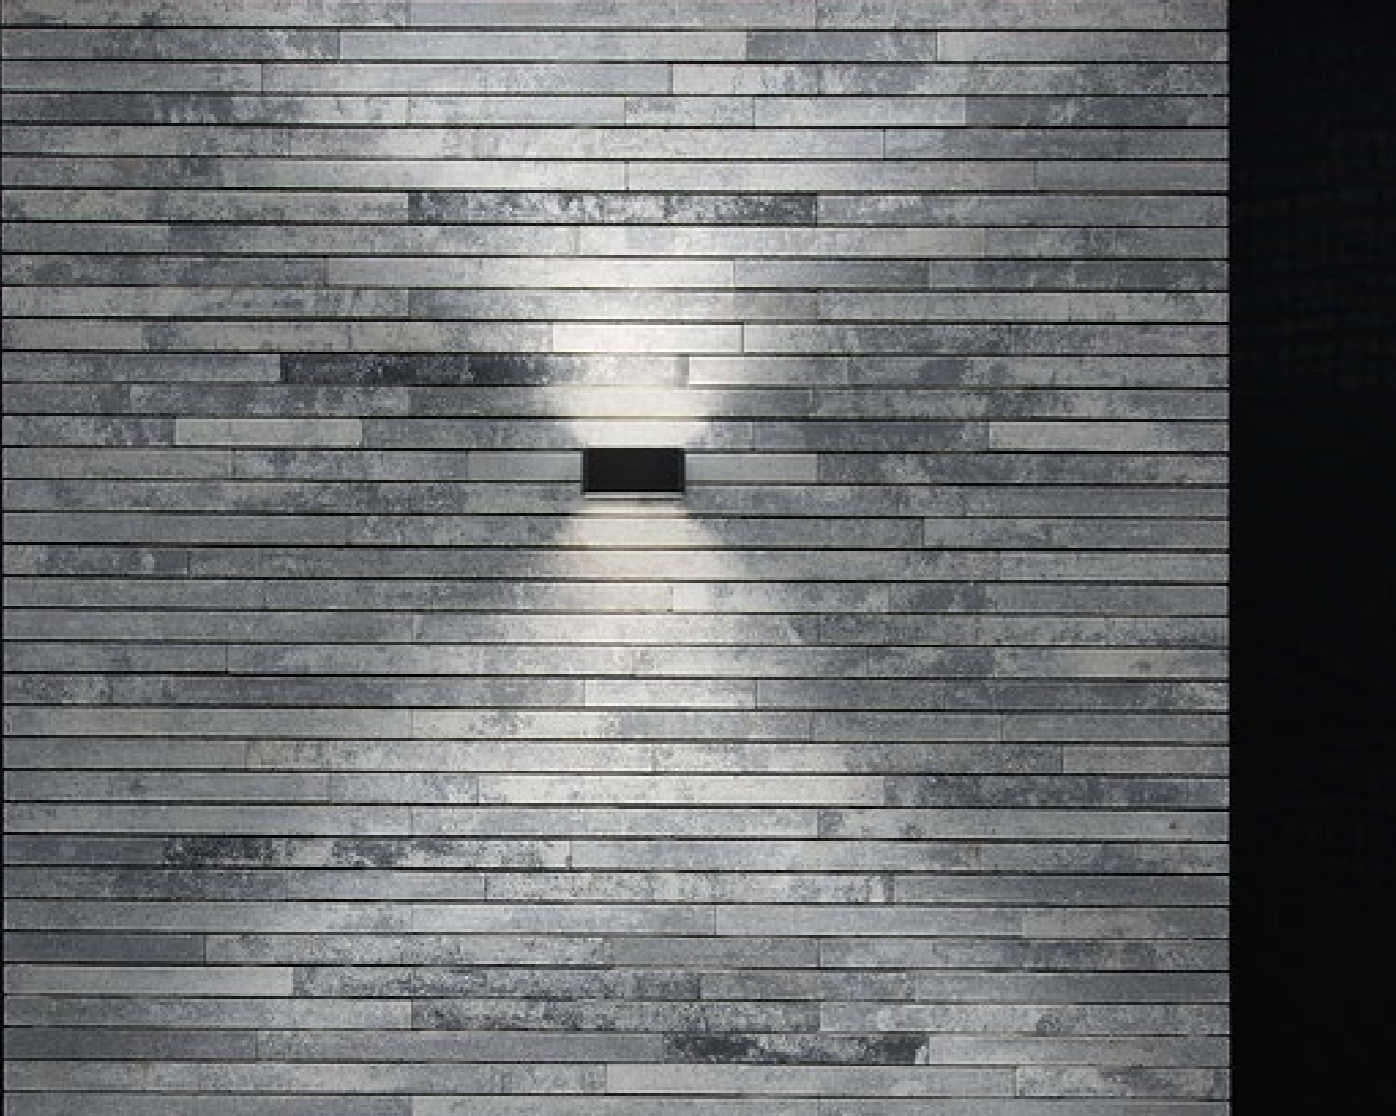

RETO 1.3 wall IP65

LED 5W, 3000K, 220-240V AC, 50-60Hz, IP65, CRI >90, asymmetrischer Abstrahlwinkel, 130x130x36mm

Art. Nr.	Leistung	Lumen (3000K)	Farbe	Dimmbar	CHF
7455A4B5	5W	140 lm	Schwarz	TRIAC	260.85
7455A4A5	5W	140 lm	Anthrazit	TRIAC	260.85
7455A4Q5	5W	140 lm	Bronze	TRIAC	260.85