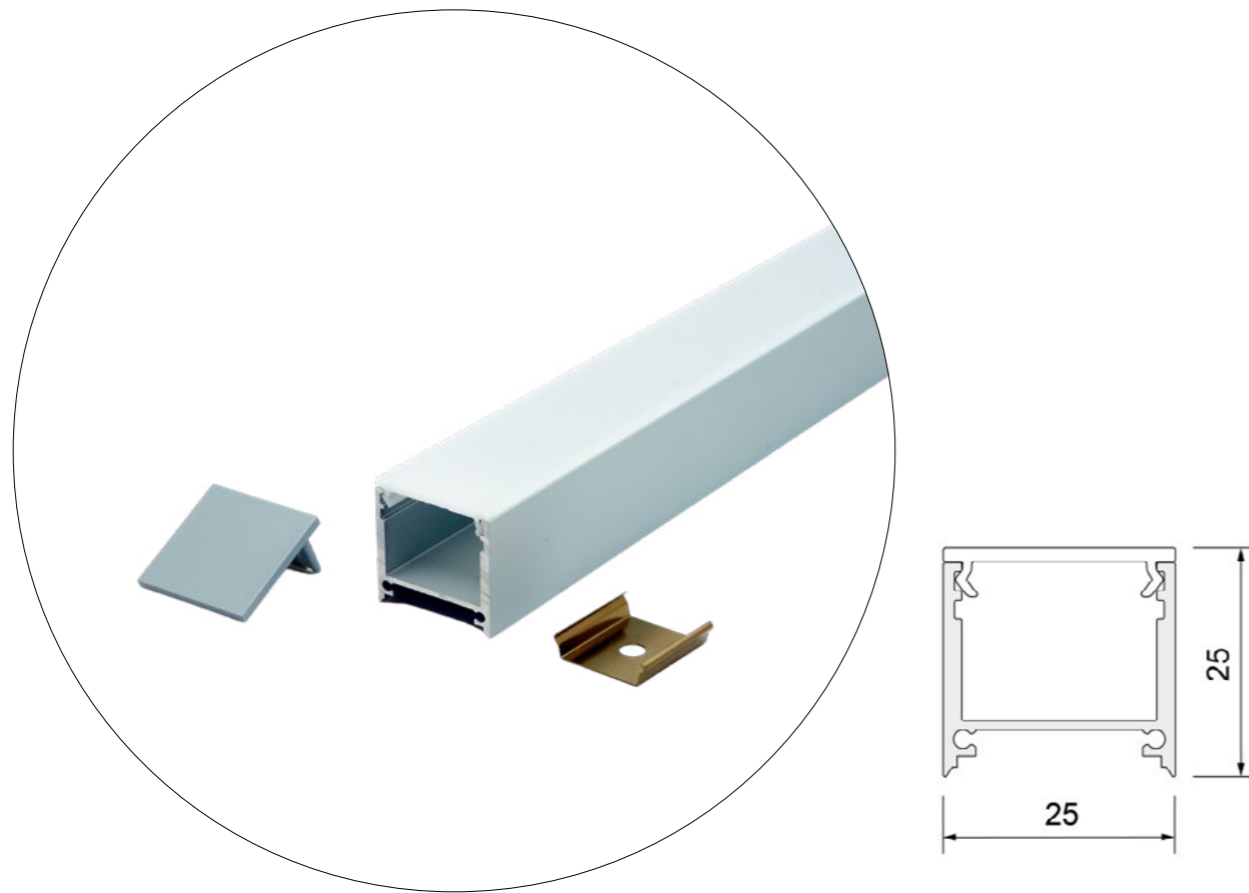

Stangenlänge max.: 3m

Konfektion	Typ/Länge:	≤ 1m	≤ 2m	≤ 3m	> 3m
AF	Primeflex 22W	230.-/m	196.-/m	184.-/m	179.-/m
AF	Primeflex 14.2W	220.-/m	186.-/m	174.-/m	169.-/m
AF	Ecoflex 14.4W	190.-/m	156.-/m	144.-/m	139.-/m
VK	Primeflex 22W	216.-/m	189.-/m	180.-/m	175.-/m
VK	Primeflex 14.2W	206.-/m	179.-/m	170.-/m	165.-/m
VK	Ecoflex 14.4W	176.-/m	149.-/m	140.-/m	135.-/m