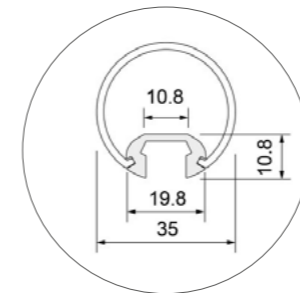

Standard Profile 3m

SSP 05
236