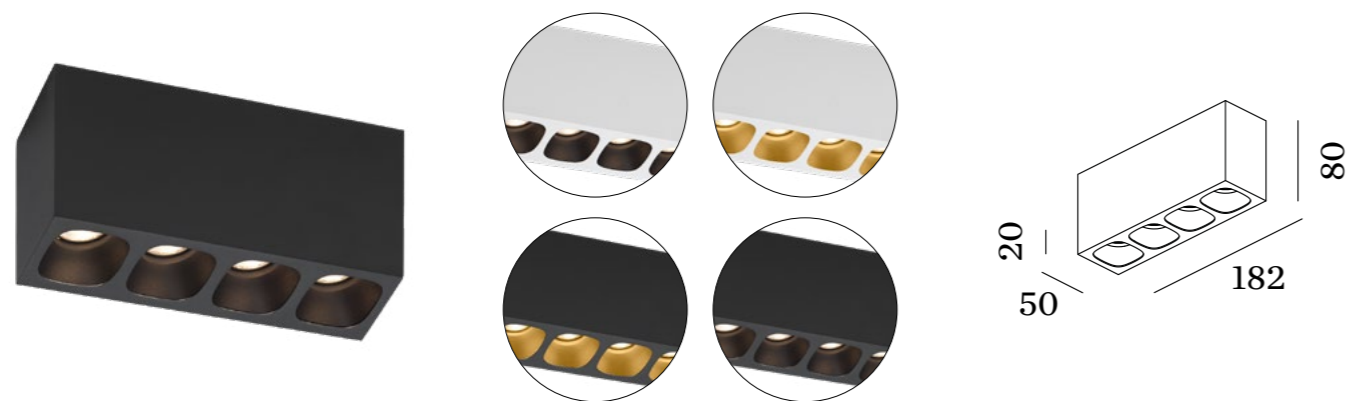

PIRRO SPOT 4.0 AB

LED 20W, 220-240V AC, 50-60Hz, IP20, CRI >90, 32° Abstrahlwinkel, LxBxH: 182x50x80 mm

Art. Nr.	Leistung	Lumen (2700K/3000K)	Farbe	Dimmbar	CHF
151464EX	20W	1440/1520 lm	Weiss/Schwarz	TRIAC	321.55
151464JX	20W	1440/1520 lm	Weiss/Gold	TRIAC	321.55
151464KX	20W	1440/1520 lm	Schwarz/Gold	TRIAC	321.55
151464BX	20W	1440/1520 lm	Schwarz/Schwarz	TRIAC	321.55