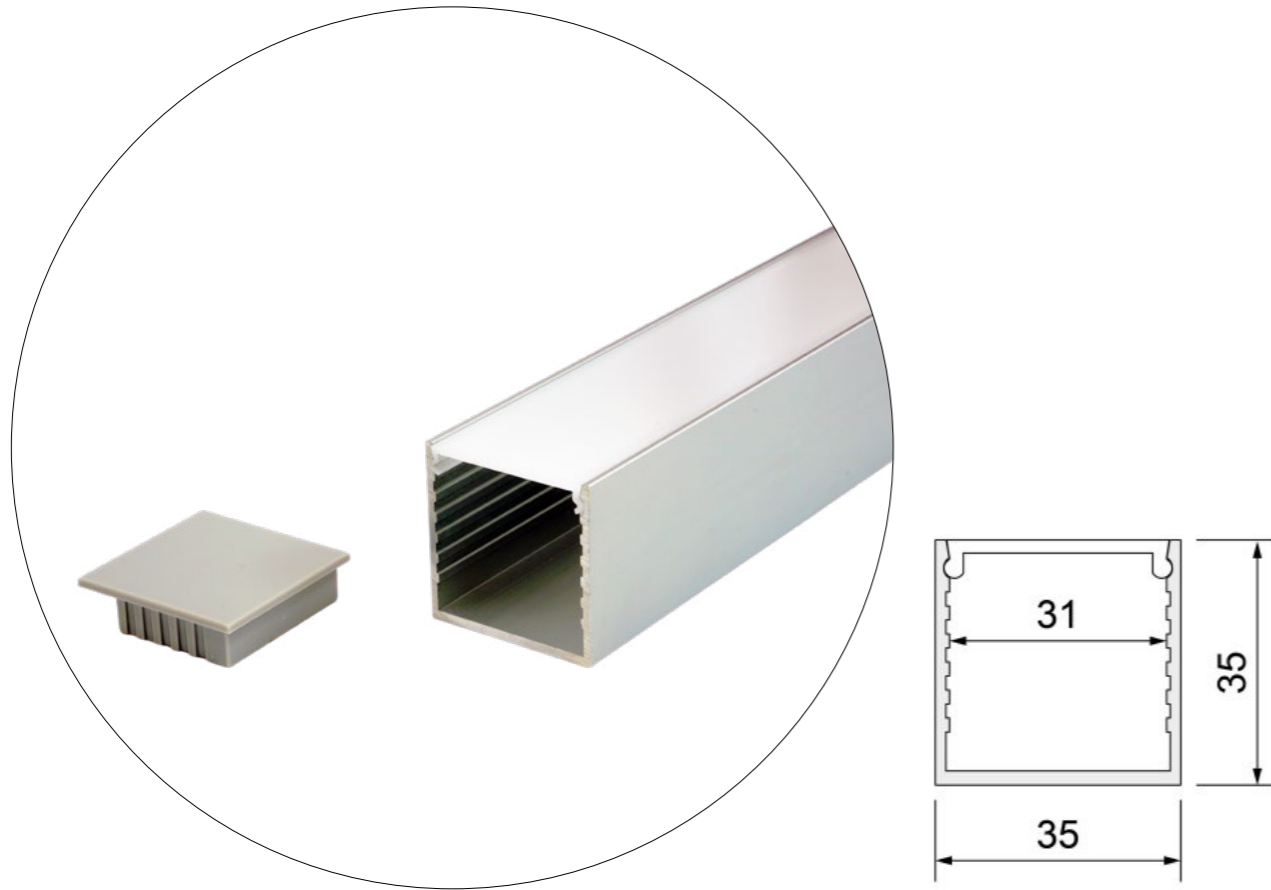

SAB13 - 35 x 35mm

Stangenlänge max. 4m

Konfektion	Typ/Länge:	≤ 1m	≤ 2m	≤ 3m	> 3m
AF	Primeflex 22W	214.-/m	181.-/m	170.-/m	164.-/m
AF	Primeflex 14.2W	204.-/m	171.-/m	160.-/m	154.-/m
AF	Ecoflex 14.4W	174.-/m	141.-/m	130.-/m	124.-/m
VK	Primeflex 22W	200.-/m	174.-/m	165.-/m	161.-/m
VK	Primeflex 14.2W	190.-/m	164.-/m	155.-/m	151.-/m
VK	Ecoflex 14.4W	160.-/m	134.-/m	125.-/m	121.-/m

Weitere Optionen:

Acrylschutzlack
PU-Vollverguss
90° Wandmontagewinkel.
TW, RGB, RGBW.

SW

Profil & Abdeckung 64.-/m
Enkappe einzeln 4.-/Stk