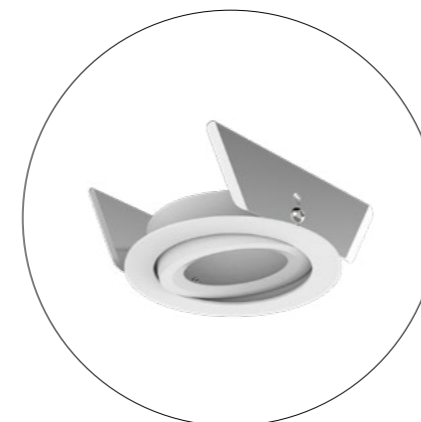

EBL PRO 80

Artikelnr.	Ø Aussen	Ø DA	Farbe	CHF
EBP.80.MW	80 mm	68-70 mm	Weiss matt	20.00
EBP.80.AL	80 mm	68-70 mm	Alu gebürstet	20.00
EBP.80.MB	80 mm	68-70 mm	Schwarz matt	20.00

- Blattfedern (optional Bügelfedern)
- Schwenkbar
- Sehr flache Kante
- Click-System
- Einbautiefe mit GU10: 65 mm, Sektor 9: 60 mm, LuLu: 60 mm
  AC-Modul 9W: 100 mm

Kompatibel mit: GU10 Sektor 9 LuLu AC Modul