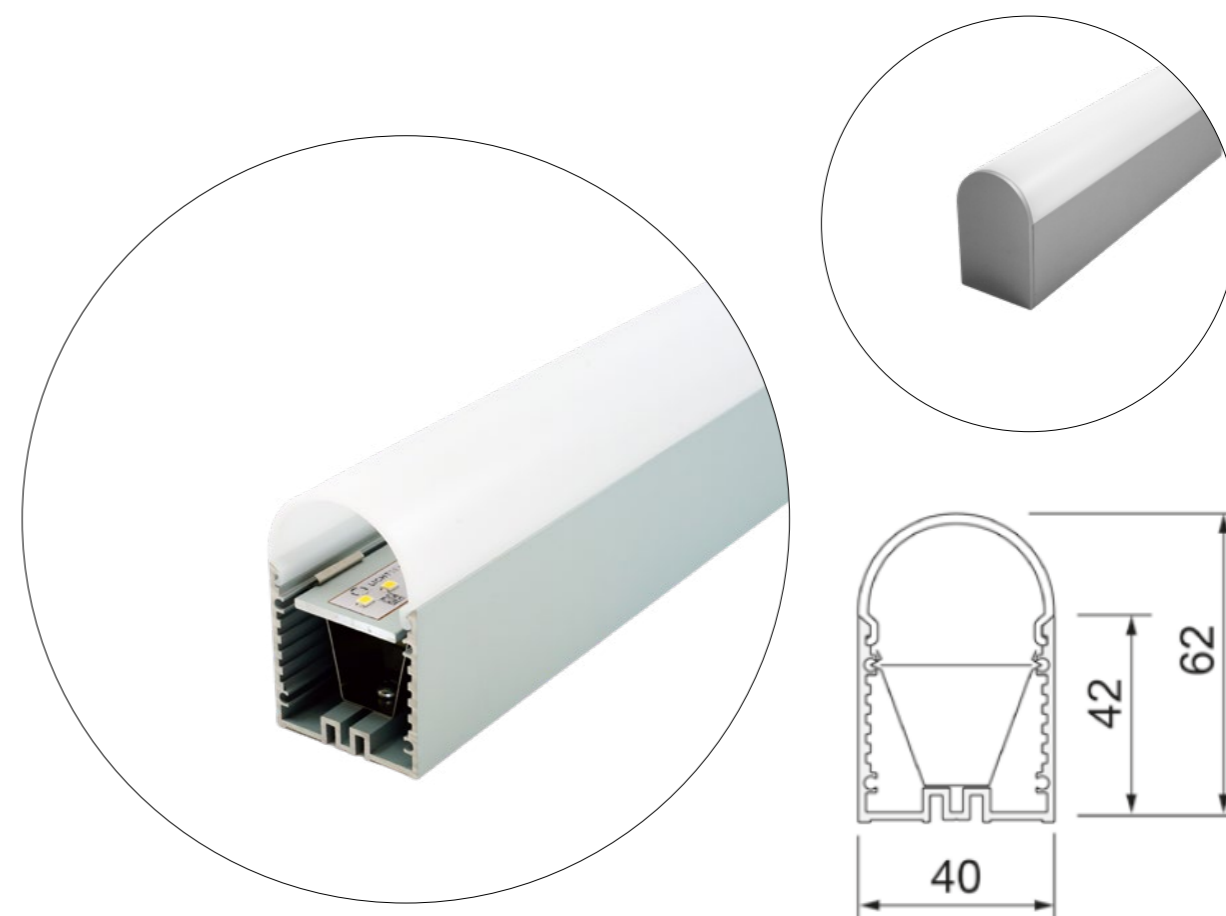

ML4042HR - 40 x 62 mm Diffusor hoch/opal gerundet

Artikelnr.	Länge	Bestückt mit	On/Off CHF	DALI CHF
ML4050H.900.22.Y.Z	900 mm	20W, Ra>90, 2642 lm	312.00	358.00
ML4050H.1200.22.Y.Z	1200 mm	27W, Ra>90, 3522 lm	383.00	429.00
ML4050H.1500.22.Y.Z	1500 mm	33W, Ra>90, 4404 lm	472.00	510.00
ML4050H.1800.22.Y.Z	1800 mm	40W, Ra>90, 5284 lm	551.00	589.00
ML4050H.2200.22.Y.Z	2200 mm	49W, Ra>90, 6459 lm	643.00	683.00
ML4050H.2500.22.Y.Z	2500 mm	55W, Ra>90, 7340 lm	724.00	783.00
ML4050H.2800.22.Y.Z	2800 mm	62W, Ra>90, 8220 lm	816.00	863.00

- Leuchte auf Mass erhältlich (bis 5 m am Stück)
- Standardbestückung: 22W/m, 3000K, Ra >90
- Bestückung von 600-6000lm/m möglich
- Optional: RAL Lackierung, Montagewinkel 90°, Pendelset, Indirektlicht
- Betriebsgerät integriert, 230V 50Hz mit Anschlussklemme
- Integration von Notlicht möglich

Y Lichtfarbe
27 = 2700K, 30 = 3000K, 40 = 4000K

Z Ansteuerung
0 = On/Off, DIG = DALI