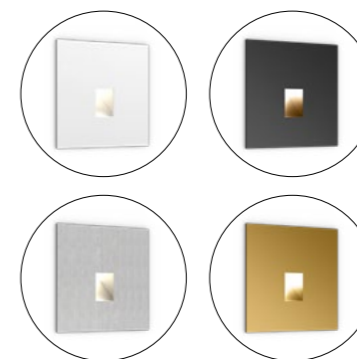

STRIPE 0.7 EB

LED 1W, 350mA, 3V, IP20, CRI >80, 3000K asymmetrischer Lichtaustritt, Ausschnitt: 25x56 mm ET: 40 mm

Art. Nr.	Leistung	Lumen (3000K)	Farbe	Typ	CHF
3055A1W4	1W	15 lm	Weiss	Wandeinbauleuchte	75.90
3055A1B4	1W	15 lm	Schwarz	Wandeinbauleuchte	75.90
3055A1L4	1W	15 lm	Alu	Wandeinbauleuchte	77.30
3055A1G4	1W	15 lm	Gold	Wandeinbauleuchte	77.30
90012037				Einbaugehäuse & Plasterkit	31.75
90213202				Konverter I/O	46.25