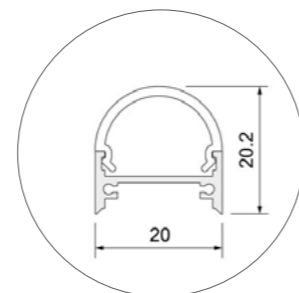

Standard Profile 3m

SAB 09
223