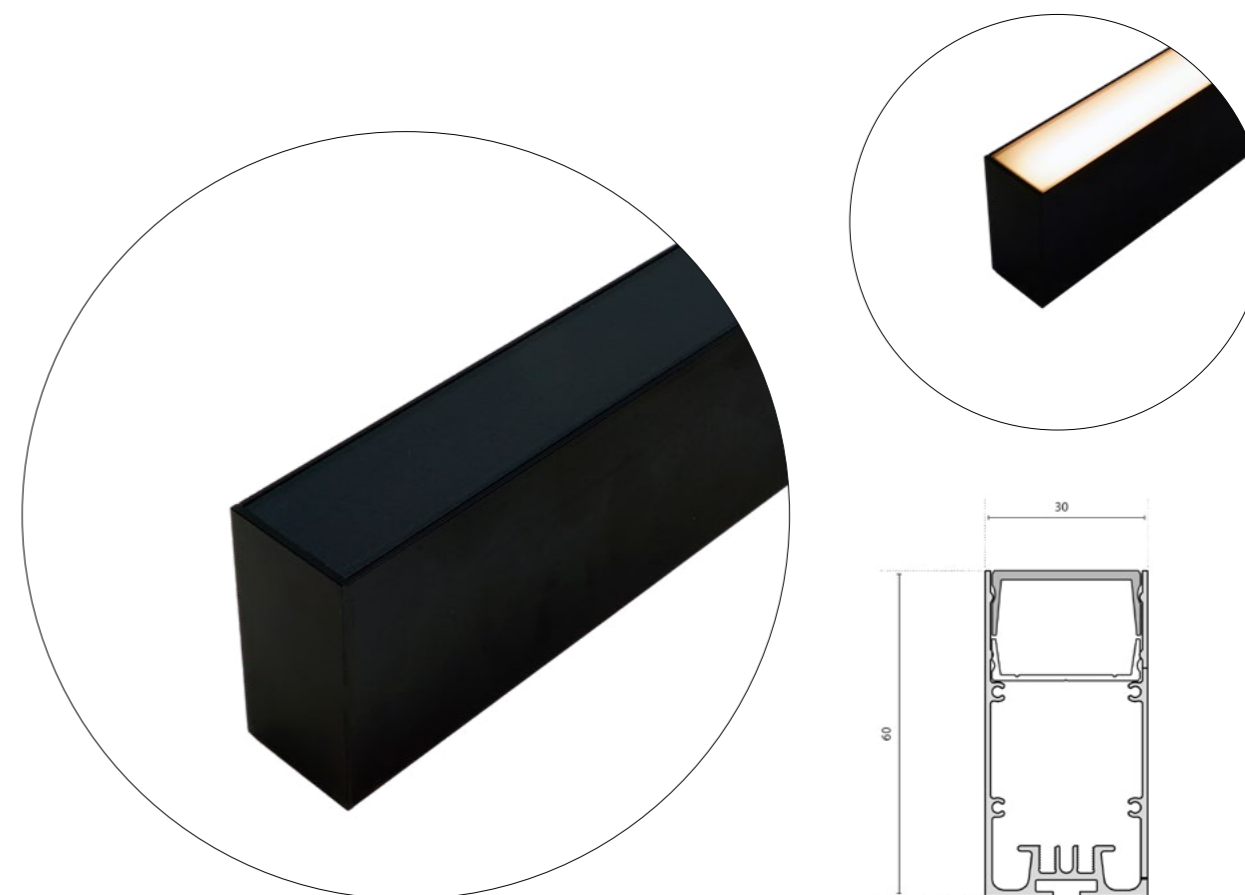

ML3060B - 30 x 60 mm Diffusor flach/schwarz

Artikelnr.	Länge	Bestückt mit	On/Off CHF	DALI CHF
ML3060B.900.22.Y.Z	900 mm	20W, Ra>90, 2642 lm	316.00	363.00
ML3060B.1200.22.Y.Z	1200 mm	27W, Ra>90, 3522 lm	388.00	435.00
ML3060B.1500.22.Y.Z	1500 mm	33W, Ra>90, 4404 lm	479.00	517.00
ML3060B.1800.22.Y.Z	1800 mm	40W, Ra>90, 5284 lm	561.00	599.00
ML3060B.2200.22.Y.Z	2200 mm	49W, Ra>90, 6459 lm	656.00	693.00
ML3060B.2500.22.Y.Z	2500 mm	55W, Ra>90, 7340 lm	738.00	797.00
ML3060B.2800.22.Y.Z	2800 mm	62W, Ra>90, 8220 lm	832.00	879.00

- Profil und Abdeckung komplett schwarz, (Abdeckung transluzent)
- Leuchte auf Mass erhältlich (bis 5m am Stück)
- Standardbestückung: 22W/m, 3000K, Ra >90
- Diffusoroptionen: schwarz (standard), klar, natur, mikroprismatisch, opal
- Bestückung von 600-5500lm/m möglich
- Optional: Montagewinkel 90°, Pendelset
- Betriebsgerät integriert, 230V 50Hz mit Anschlussklemme

Y Lichtfarbe
27 = 2700K, 30 = 3000K, 40 = 4000K

Z Ansteuerung
0 = On/Off, DIG = DALI