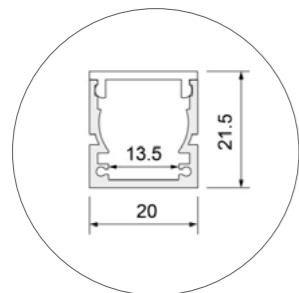

Standard Profile 3m

SAB 07
221