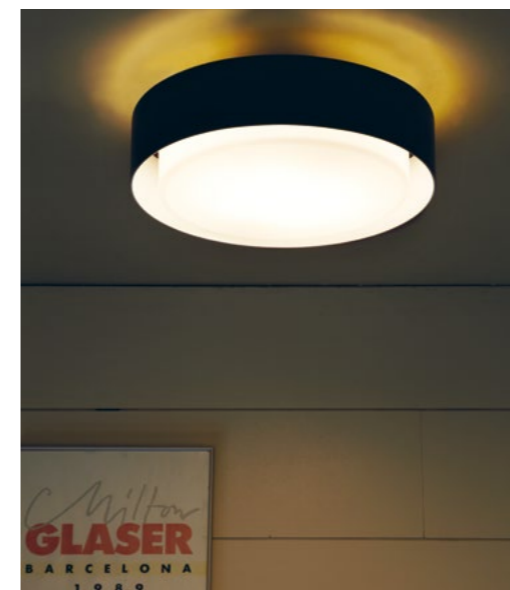

Technische Daten

Leuchtmittel	LED 34 Watt / 22 Watt
Lichtfarbe	2700°K
CRI	90
Lichtstrom	2172lm / 1941lm
Abstrahlwinkel	–
Steuerung	TRIAC, oder DALI

Plaff-on! von Marset

Ein gutes Design erkennt man daran, dass es auch nach Jahren noch hält, was es verspricht. Und genau das ist bei der Leuchte Plaff-on! der Fall, die nicht erst seit gestern Wände und Decken in Szene setzt. Die ausgesprochen funktionale Kollektion ist in zwei Grössen verfügbar. Der mundgeblasene Diffusor aus weissem Glas scheint losgelöst vom Umfassungsring zu schweben. Das diffuse, nach unten gerichtete Licht erzeugt einen aparten Lichthof, wobei gleichzeitig ein leichtes Akzentlicht dekorativ nach oben strahlt.

Deckenleuchte	Art. Nr.	Oberfläche	Regelung	CHF
Plaff-on! 33	A628-054	Schwarz	TRIAC	459.00
Plaff-on! 33	A628-055	Schwarz	DALI	535.00
Plaff-on! 50	A628-057	Schwarz	TRIAC	756.00
Plaff-on! 50	A628-058	Schwarz	DALI	773.00