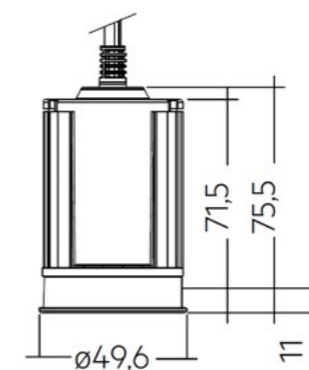

AC-LED Modul 9.5W