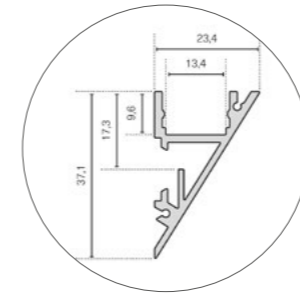

Longline Profile 5m

LSP 05
259