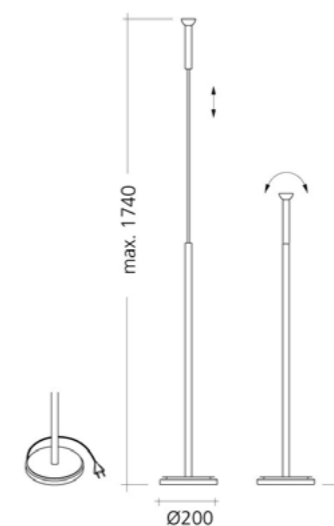

Topoled von Baltensweiler

Die Stehleuchte Topoled ist vielseitig verstellbar. Die Höhenverstellung durch das Teleskop, die Richtbarkeit des Leuchtenkopfs sowie der eingebaute Dimmer lassen den Einsatz als Stimmungs-, Lese-, Arbeits-, oder Akzentlicht zu. Netzkabel und Betriebsgerät sind praktisch im Sockel integriert.

Stehleuchte	Art. Nr.	Oberfläche	CHF
Topoled S	5061 A P	Alu	630.00
Topoled S	5061 S P	Schwarz	840.00
Topoled S	5061 B P	Bronze eloxiert	985.00