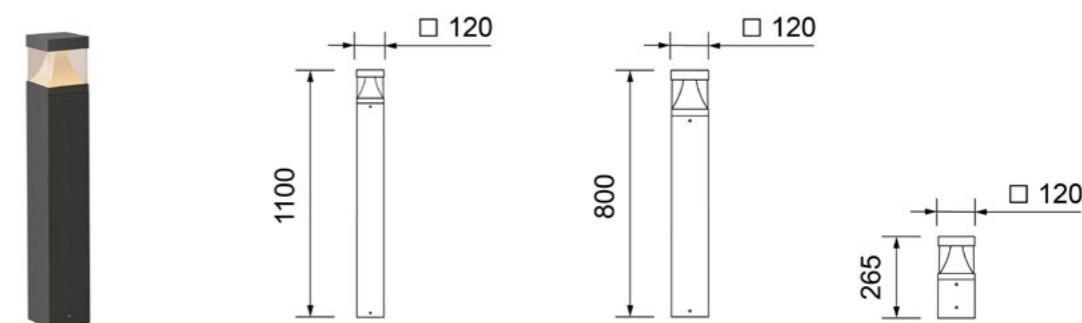

TOM Concave Square IP65

LED 9.5W, 2700/3000K umschaltbar, 470lm, 220-240V AC, 50-60Hz, IP65, CRI >80, 360° Abstrahlwinkel, Oberfläche: Anthrazit (~ RAL 7016)

Art. Nr.	Typ	Gesamthöhe	Farbe	Dimmbar	CHF	
180-326-70	Pollerleuchte	1100mm	Anthrazit	TRIAC	519.00	
180-327-70	Pollerleuchte	800mm	Anthrazit	TRIAC	419.00	
180-328-70	Pollerleuchte	265mm	Anthrazit	TRIAC	379.00	
180-305-96	Abdeckung	einseitig	Anthrazit	-	20.00	
Bohrung 65	Bohrung D: 65mm (für NUP Meldereinbau)					60.00