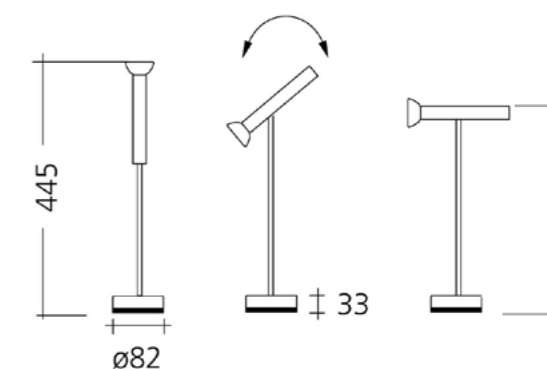

Technische Daten

Leuchtmittel	10 Watt COB-LED
Lichtfarbe	2700K
CRI	min. 90
Lichtstrom	690lm
Steuerung	schaltbar und stufenlos dimmbar am Sockel