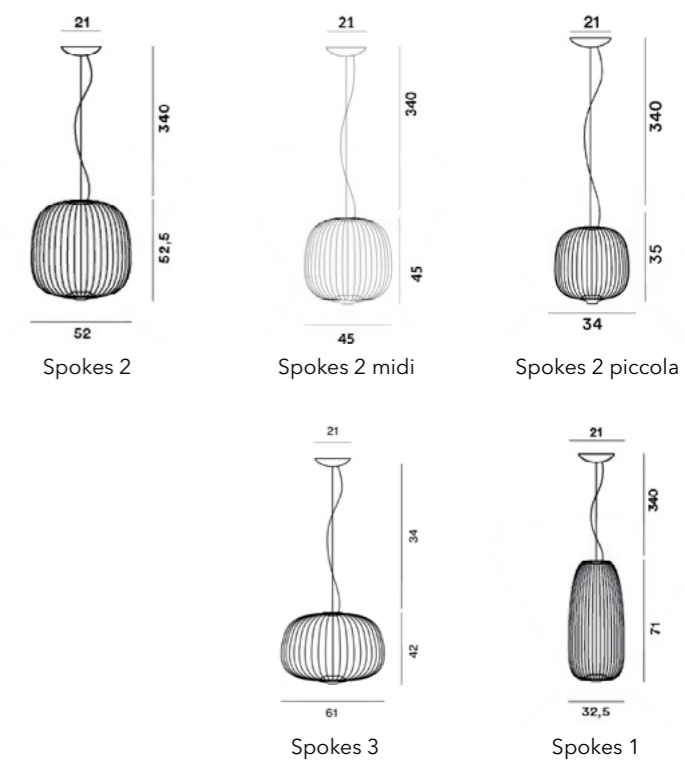

Technische Daten

Leuchtmittel	LED 30Watt
Lichtfarbe	2700K
CRI	Min. 90
Lichtstrom	3310 lm
Abstrahlwinkel	gerichtet nach unten, diffus nach oben
Steuerung	DALI / Touch

Spokes von Foscari

Durch die weiche, sanfte Form wirkt die Leuchte beinahe schwerelos. Die soliden, metallenen Stränge und die praktische LED-Lichtquelle, welche eine direkte Beleuchtung von Flächen, aber auch ein Spiel von Licht und Schatten mit einem magischen Vervielfachungseffekt erlaubt, machen den Charakter der Leuchte aus.

Pendelleuchte	Art. Nr.	Durchmesser	Weiss CHF	Farbe CHF
Spokes 1	FN2640071DR1_XX	Ø 32.5 cm	1'149.00	1'232.00
Spokes 2 piccola	FN2640372D_XX	Ø 34 cm	1'004.00	1'087.00
Spokes 2 midi	FN2640272D_XX	Ø 45 cm	1'123.00	1'208.00
Spokes 2	FN2640072DR1_XX	Ø 52 cm	1'130.00	1'213.00
Spokes 3	FN2640073D_XX	Ø 61 cm	1'209.00	1'293.00

X Farbe
10 = Weiss, 20 = Schwarz, 22 = Grafit, 71 = Gold, 80 = Kupfer