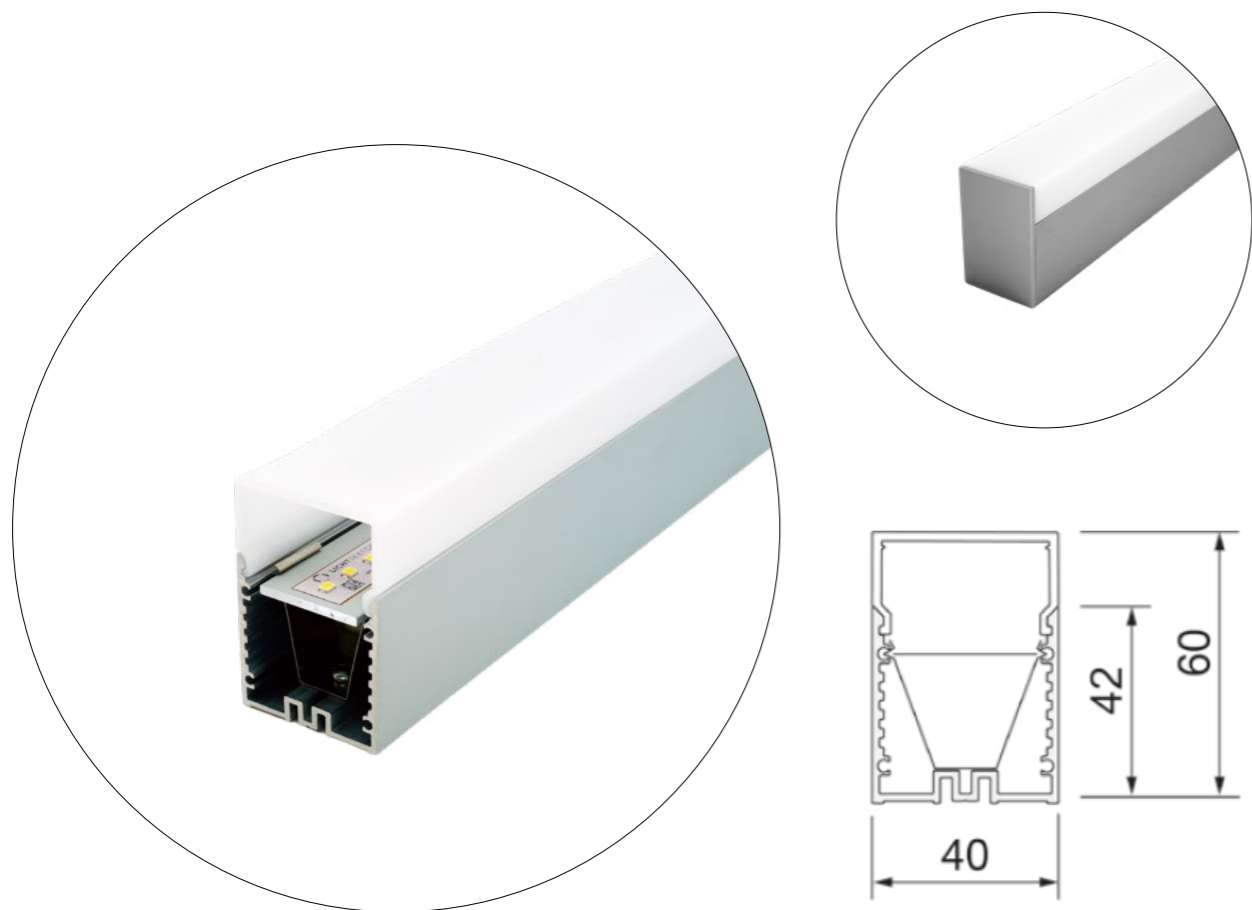

ML4042H - 40 x 60 mm Diffusor hoch/opal

Artikelnr.	Länge	Bestückt mit	On/Off CHF	DALI CHF
ML4042H.900.22.Y.Z	900 mm	20W, Ra>90, 2642 lm	337.00	384.00
ML4042H.1200.22.Y.Z	1200 mm	27W, Ra>90, 3522 lm	415.00	462.00
ML4042H.1500.22.Y.Z	1500 mm	33W, Ra>90, 4404 lm	516.00	554.00
ML4042H.1800.22.Y.Z	1800 mm	40W, Ra>90, 5284 lm	607.00	646.00
ML4042H.2200.22.Y.Z	2200 mm	49W, Ra>90, 6459 lm	714.00	752.00
ML4042H.2500.22.Y.Z	2500 mm	55W, Ra>90, 7340 lm	807.00	866.00
ML4042H.2800.22.Y.Z	2800 mm	62W, Ra>90, 8220 lm	910.00	957.00

- Leuchte auf Mass erhältlich (bis 5 m am Stück)
- Standardbestückung: 22W/m, 3000K, Ra >90
- Bestückung von 600-5000lm/m möglich
- Optional: RAL Lackierung, Montagewinkel 90°, Pendelset, Betoneinlage
- Betriebsgerät integriert, 230V 50Hz mit Anschlussklemme
- Integration von Notlicht möglich
- Profil auch mit Kragen für den Deckeneinbau erhältlich

Y Lichtfarbe
27 = 2700K, 30 = 3000K, 40 = 4000K

Z Ansteuerung
0 = On/Off, DIG = DALI