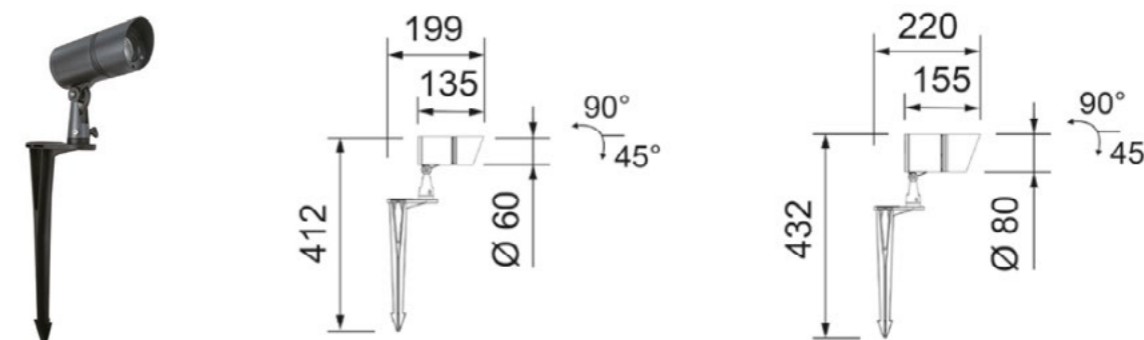

L10 round

LED 4.5W, 3000K, 350lm, 220-240V AC, 50-60Hz, IP68, CRI >80, 24° Abstrahlwinkel, DxH: 95x113 mm schwenkbar, mit Anschlussbox für Durchgangsverdrahtung

Art. Nr.	Typ	Material	Ausschnitt	Dimmbar	CHF
180-210-71	Bodeneinbauleuchte	Edelstahl	D: 75 mm	on/off	234.00
180-210-99	Einbaugehäuse				59.00