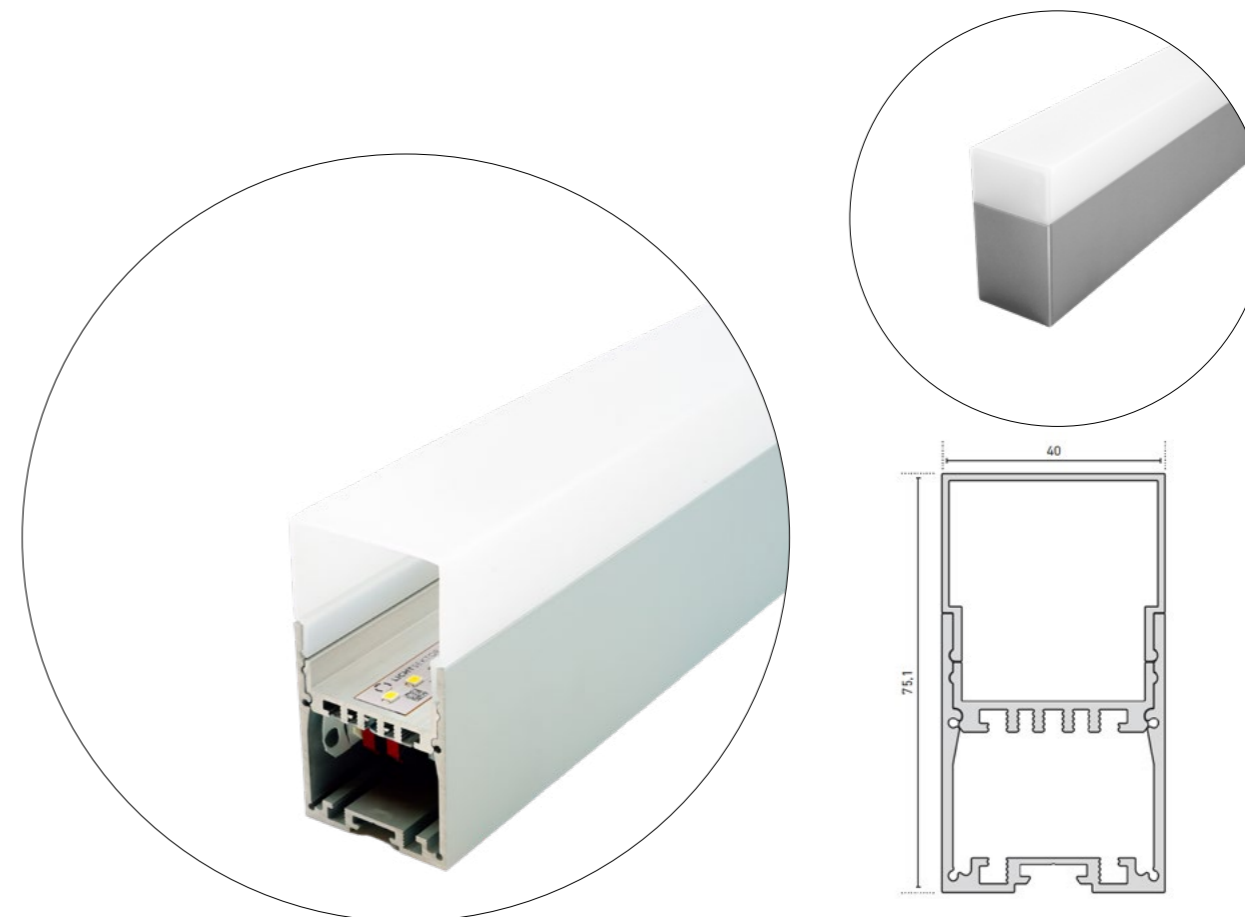

ML4050H - 40 x 75.1 mm Diffusor hoch/opal

Artikelnr.	Länge	Bestückt mit	On/Off CHF	DALI CHF
ML4050H.900.22.Y.Z	900 mm	20W, Ra>90, 2642 lm	312.00	358.00
ML4050H.1200.22.Y.Z	1200 mm	27W, Ra>90, 3522 lm	382.00	429.00
ML4050H.1500.22.Y.Z	1500 mm	33W, Ra>90, 4404 lm	471.00	510.00
ML4050H.1800.22.Y.Z	1800 mm	40W, Ra>90, 5284 lm	551.00	589.00
ML4050H.2200.22.Y.Z	2200 mm	49W, Ra>90, 6459 lm	643.00	683.00
ML4050H.2500.22.Y.Z	2500 mm	55W, Ra>90, 7340 lm	724.00	783.00
ML4050H.2800.22.Y.Z	2800 mm	62W, Ra>90, 8220 lm	816.00	863.00

- Leuchte auf Mass erhältlich (bis 5 m am Stück)
- Standardbestückung: 22W/m, 3000K, Ra >90
- Bestückung von 600-6000lm/m möglich
- Optional: RAL Lackierung, Montagewinkel 90°, Pendelset, Indirektlicht
- Betriebsgerät integriert, 230V 50Hz mit Anschlussklemme
- Integration von Notlicht möglich