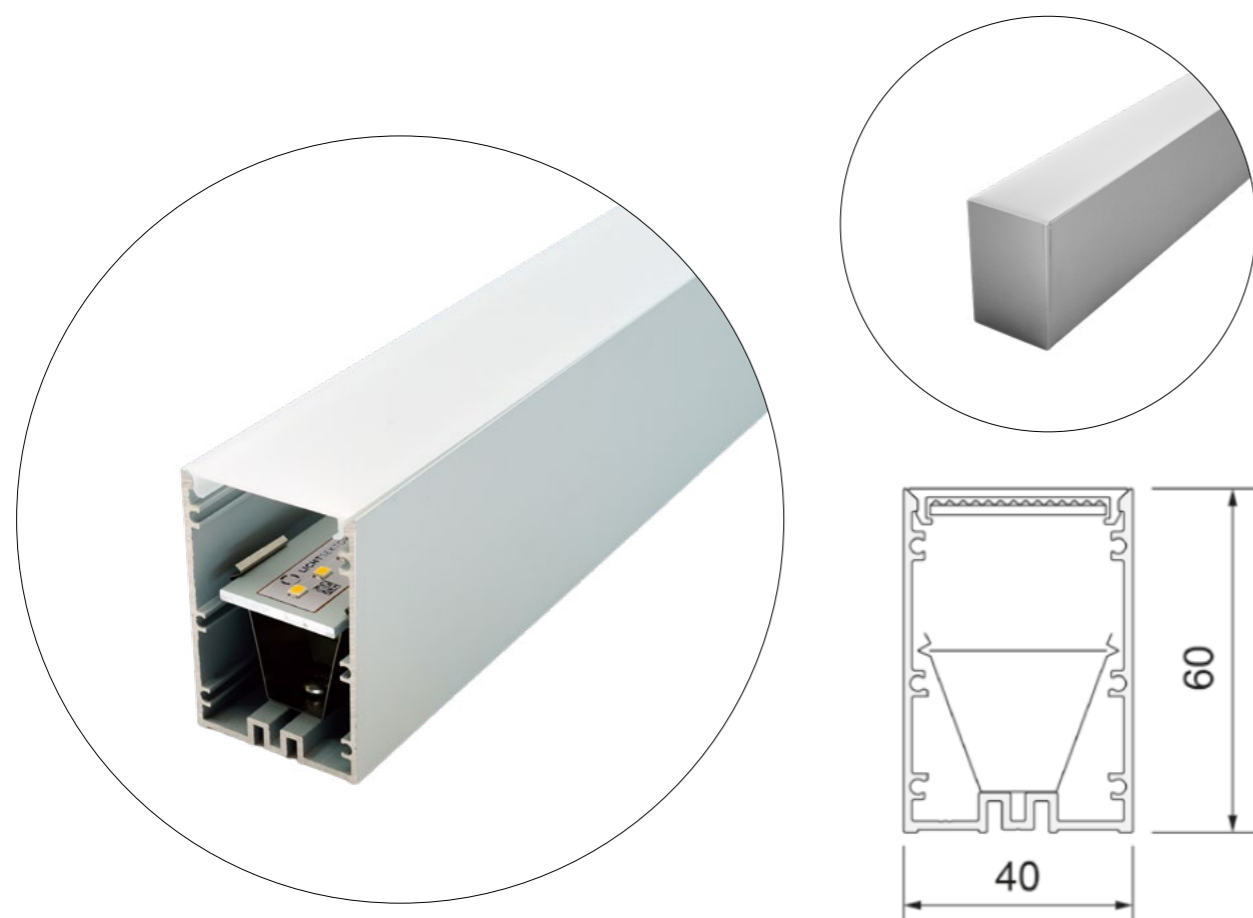

ML4060 - 40 x 60 mm Diffusor flach/opal

Artikelnr.	Länge	Bestückt mit	On/Off CHF	DALI CHF
ML4060.900.22.Y.Z	900 mm	20W, Ra>90, 2642 lm	337.00	384.00
ML4060.1200.22.Y.Z	1200 mm	27W, Ra>90, 3522 lm	415.00	462.00
ML4060.1500.22.Y.Z	1500 mm	33W, Ra>90, 4404 lm	516.00	554.00
ML4060.1800.22.Y.Z	1800 mm	40W, Ra>90, 5284 lm	607.00	646.00
ML4060.2200.22.Y.Z	2200 mm	49W, Ra>90, 6459 lm	714.00	753.00
ML4060.2500.22.Y.Z	2500 mm	55W, Ra>90, 7340 lm	807.00	866.00
ML4060.2800.22.Y.Z	2800 mm	62W, Ra>90, 8220 lm	911.00	957.00

- Leuchte auf Mass erhältlich (bis 4 m am Stück)
- Standardbestückung: 22W/m, 3000K, Ra >90
- Diffusoroptionen: opal (standard), natur, mikroprismatisch
- Bestückung von 600-5000lm/m möglich
- Optional: RAL Lackierung, Montagewinkel 90°, Pendelset,
- Betriebsgerät integriert, 230V 50Hz mit Anschlussklemme
- Integration von Notlicht möglich

Y Lichtfarbe
27 = 2700K, 30 = 3000K, 40 = 4000K

Z Ansteuerung
0 = On/Off, DIG = DALI