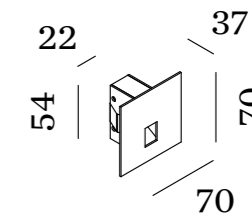

STRIPE 0.7 EB

LED 1W, 350mA, 3V, IP20, CRI >80, 3000K asymmetrischer Lichtaustritt, Ausschnitt: 25x56 mm ET: 40 mm

Art. Nr.	Leistung	Lumen (3000K)	Farbe	Typ	CHF
3055A1W4	1W	15 lm	Weiss	Wandeinbauleuchte	75.90
3055A1B4	1W	15 lm	Schwarz	Wandeinbauleuchte	75.90
3055A1L4	1W	15 lm	Alu	Wandeinbauleuchte	77.30
3055A1G4	1W	15 lm	Gold	Wandeinbauleuchte	77.30
90012037				Einbaugehäuse & Plasterkit	31.75
90213202				Konverter I/O	46.25