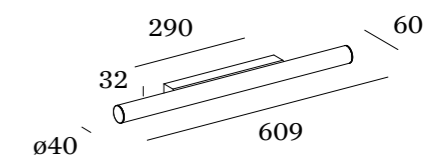

MIRBA IP44 2.0 AB

LED 6/9W, 220-240V AC, 50-60Hz, IP44, CRI >90, zwei unterschiedlich einstellbare Helligkeitsstufen

Art. Nr.	Leistung	Lumen (2700K/3000K)	Farbe	Dimmbar	CHF
328288WX	12W	920/960 lm	Weiss	TRIAC	321.55
328288EX	12W	920/960 lm	Weiss/Schwarz	TRIAC	321.55