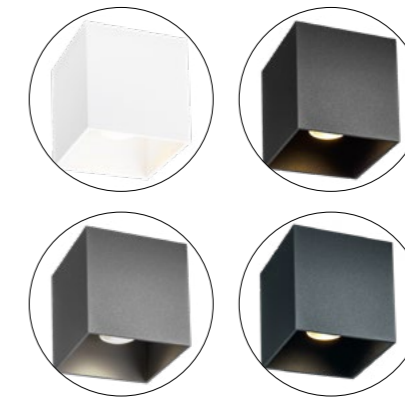

pro R

LED 15W, 2700K, 230V, IP65, Reflektor: Flood, Ø 100, Höhe 117 mm

Art. Nr.	Leistung	Lumen	Farbe	Dimmbar	CHF
91810-27-R-AN	15W	1099 lm	Anthrazit	TRIAC	307.00
91810-27-R-BL	15W	1099 lm	Schwarz	TRIAC	307.00
91810-27-R-WH	15W	1099 lm	Weiss	TRIAC	307.00
91810-27-R-SG	15W	1099 lm	Space grey	TRIAC	307.00