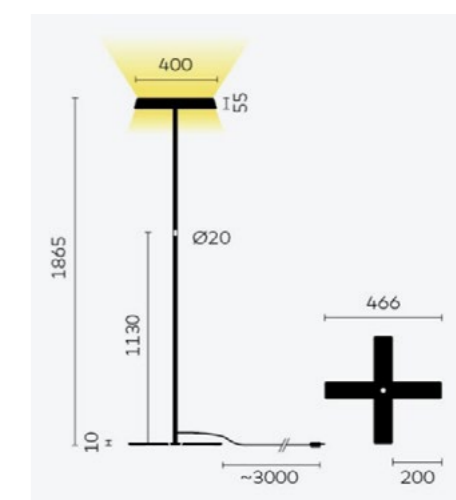

Technische Daten

Leuchtmittel	LED 78 Watt
Lichtfarbe	3000K / 4000K
CRI	80
Lichtstrom	8900lm
Lichtaustritt	33% direkt / 67% indirekt
Steuerung	an der Leuchte oder Licht- und Bewegungssensor

koi-s von Belux

Durch ihre durchgängig schlanke Bauweise verfügt die koi-s über eine ausgesprochen filigrane und elegante Erscheinung. So eignet sich die Leuchte besonders für Büros, in denen eine eher wohnliche Atmosphäre erzeugt werden soll oder im Home Office. Trotz der geringen Baugrösse liefert die koi-s stattliche 9000 Lumen richtungsneutrales LED Licht. Für zusätzlichen Komfort lassen sich das direkte und indirekte Licht unabhängig voneinander dimmen.

Stehleuchte	Art. Nr.	Oberfläche	Taster CHF	Sensorik CHF
koi-s	KOIS10B-11-80YY-XX	Chrom	1'960.00	2'155.00
koi-s	KOIS10B-12-80YY-XX	Schwarz	1'795.00	1'995.00
koi-s	KOIS10B-13-80YY-XX	Weiss	1'795.00	1'995.00

Y Lichtfarbe
30 = 3000K, 40 = 4000K

X Steuerung
TD = Taster, MS = Sensorik