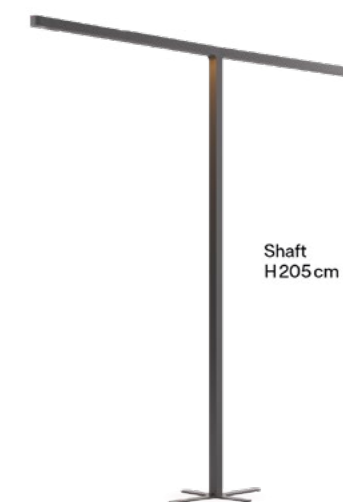

Bürostehleuchte	Art. Nr.	Oberfläche	CHF
Team Pro	TM20-0	Schwarz	1'809.00
Team Pro	TM20-5	Sand Weiss	1'809.00
Team Pro	TM20-1	Weiss	1'809.00
Team Pro	TM20-2	Grau	1'809.00

Schwarz

Sand Weiss

Grau

Weiss

Head
H4 cm × W210 cm × D4,8 cmShaft
H205 cmStand
H0,8 cm × W60 cm × D45 cm