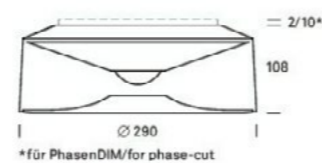

VIOR 290 Bold AB

LED 26/40W, 220-240V AC, 50-60Hz, IP54, CRI >90, Linsenoptik mit Indirektanteil

Art. Nr.	Leistung	Lumen(3000K)	DxH	Dimmbar	CHF
418Z.290.XX.Y.D.26W	26W	2600 lm	290x118 mm	TRIAC	542.00
418Z.290.XX.Y.DIG.26W	26W	2600 lm	290x110 mm	DALI/Push	554.00
418Z.290.XX.Y.D.40W	40W	3750 lm	290x118 mm	TRIAC	542.00
418Z.290.XX.Y.DIG.40W	40W	3750 lm	290x110 mm	DALI/Push	554.00

X Lichtfarbe
27 = 2700K, 30 = 3000K

Y Farbe
3 = Weiss, 2 = Schwarz

Z Abstrahlwinkel
0 = 30°, 1 = 45°, 2 = 60°