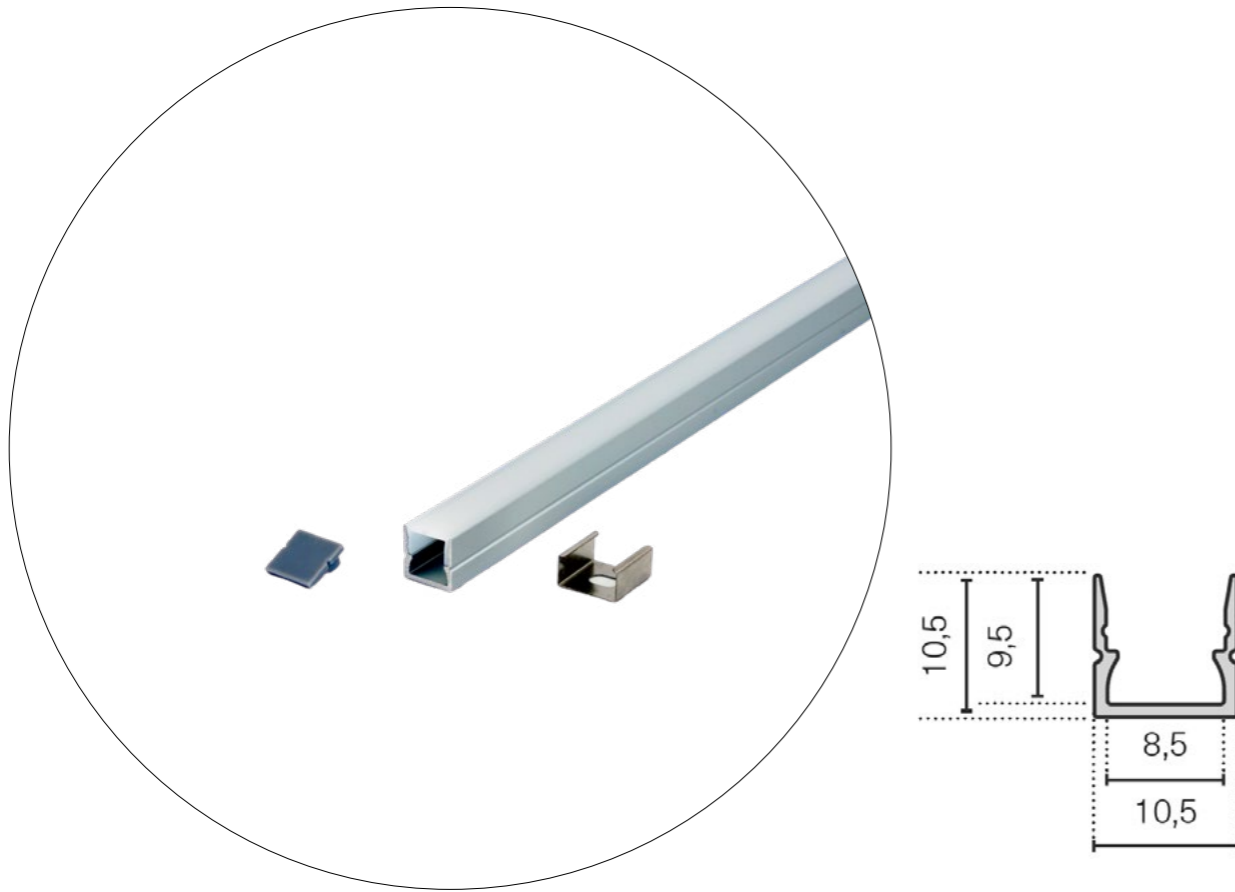

LSP 06
260

LAB 08
250

LAB 09
251

LAB01 - 10.5 x 10.5mm

Stangenlänge max. 5m

Konfektion	Typ/Länge:	≤ 1m	≤ 2m	≤ 3m	> 3m
AF	Ecoflex 7W	141.-/m	108.-/m	97.-/m	92.-/m
VK	Ecoflex 7W	127.-/m	101.-/m	93.-/m	90.-/m