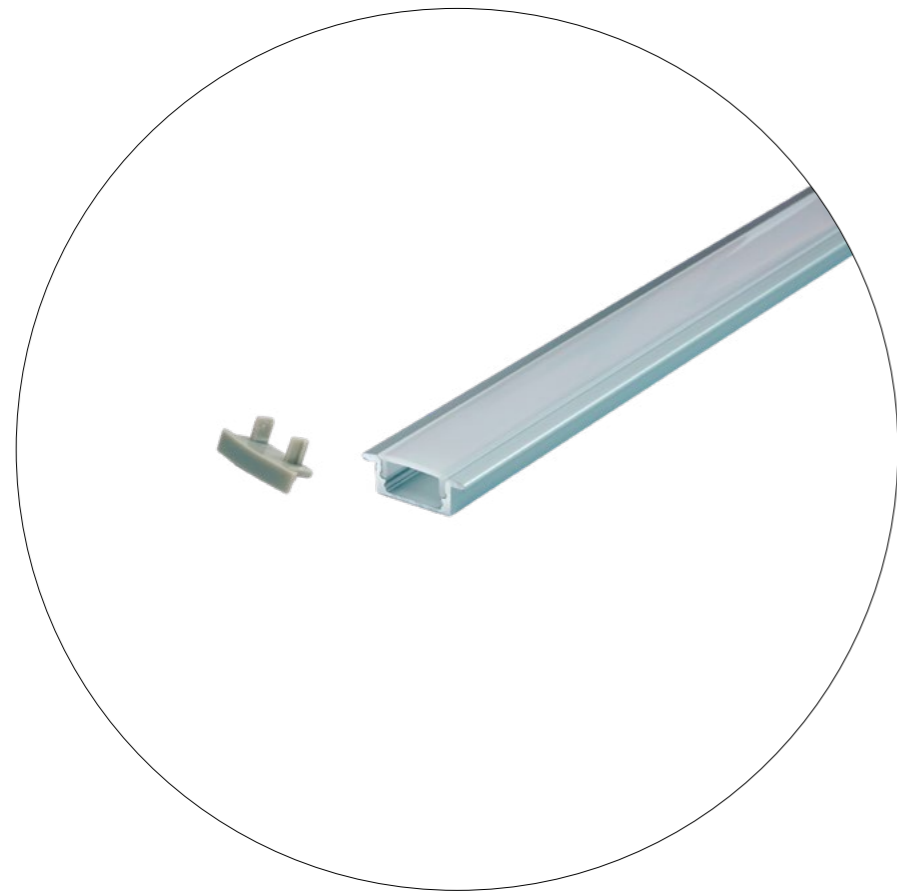

SW	Profil & Abdeckung opal	15.00/m
	Endkappe	2.00/Stk.
	Montageklammern	2.00/Stk.

SW Stangenware

AF Anschlussfertig

VK Vorkonfektioniert

EEB01 - 17.1 x 8.5mm mit Kragen

Stangenlänge max. 3m

Konfektionsart (nur als Stangenware erhältlich)	Länge: 3m	CHF
SW Profil & Abdeckung opal		15.00/m
Endkappe		2.00/Stk.