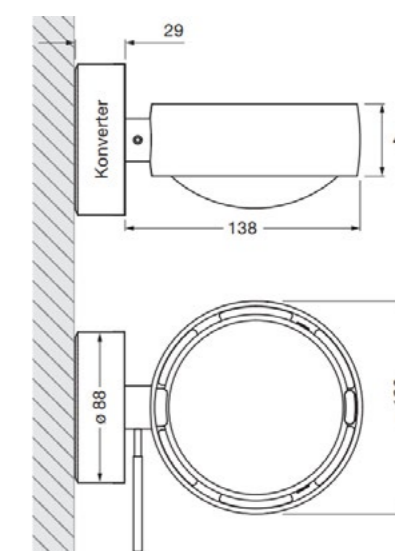

Bento
142

Train
143

Wandeinbauleuchten

Lito
144

Stripe
145

Oris
145

Technische Daten

Leuchtmittel	LED 26 Watt
Lichtfarbe	2700K / 3000K
CRI	97
Lichtstrom	1620 lm
Abstrahlwinkel	Oben diffus / unten Linse 80°
Steuerung	Touchless control