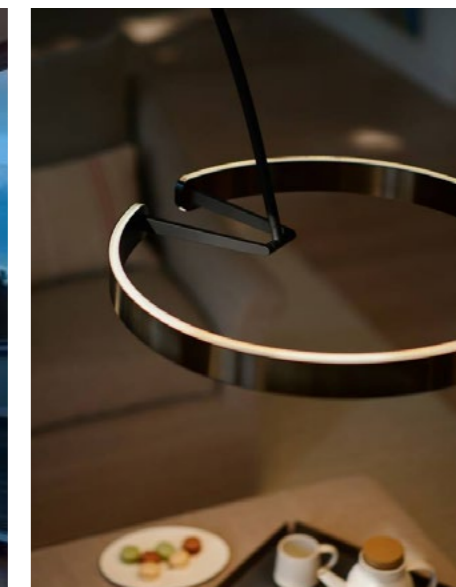

Silver matt

Weiss matt

Schwarz matt

Gold matt

Rose Gold

Bronze

Phantom

Black Phantom

h 2400 / h₁ = 1600 / b = 2540*
h 2250 / h₁ = 1450 / b = 2655*
h 2100 / h₁ = 1300 / b = 2780*

dimensions in mm