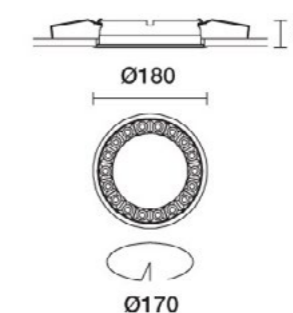

BLADE R

LED 12/24/36W, 220-240V AC, 50-60Hz, IP23, CRI >90, perfekt entblendete Optik (58°)

Art. Nr.	Leistung(System)	Lumen(3000K)	D/DAxH	Dimmbar	CHF
BR80.X.Y.DIG	15W	1134 lm	88/81x37 mm	DALI/Push	504.00
BR125.X.Y.DIG	27W	1870 lm	134/125x40 mm	DALI/Push	626.00
BR170.X.Y.DIG	40W	2772 lm	180/170x44 mm	DALI/Push	850.00

Die Blade R ist mit folgenden Abstrahlwinkeln erhältlich:
26°, 44°, 58°

(ohne Angabe = 44°)

Im Leuchtzentrum wird regulär ein Cover in Schwarz oder Weiss mitgeliefert.

Auf Wunsch lässt sich der innere Teil der Leuchte mit weiteren Komponenten bestücken wie: Bewegungsmelder, Lautsprecher, Notlicht, Kamera, Rauchmelder, Downlight oder Framer. Gerne geben wir Ihnen hierzu Auskunft.

X Lichtfarbe
27 = 2700K, 30 = 3000K, 40 = 4000K

Y Farbe
01 = Weiss/Weiss, 47 = Weiss/Schwarz, 43 = Schwarz/Schwarz