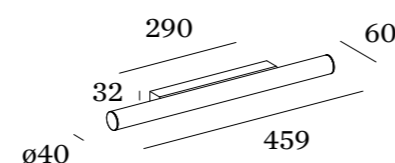

MIRBA IP44 1.0 AB

LED 4/6W, 220-240V AC, 50-60Hz, IP44, CRI >90, zwei unterschiedlich einstellbare Helligkeitsstufen

Art. Nr.	Leistung	Lumen (2700K/3000K)	Farbe	Dimmbar	CHF
328188WX	6W	640/670 lm	Weiss	TRIAC	267.75
328188EX	6W	640/670 lm	Weiss/Schwarz	TRIAC	267.75

X Lichtfarbe
3 = 2700K, 5 = 3000K