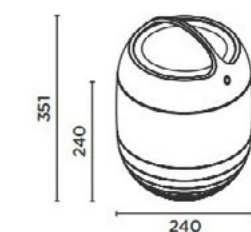

Technische Daten

Leuchtmittel	LED 1.5 Watt
Lichtfarbe	2700K
CRI	80
Lichtstrom	75 lm
Lichtaustritt	Nach unten
3-Stufen-Dimmer	Ca. 10-24 Std. Betriebsdauer
Aufladbar	Solar oder USB Port
Schutzart	IP65

aqu M