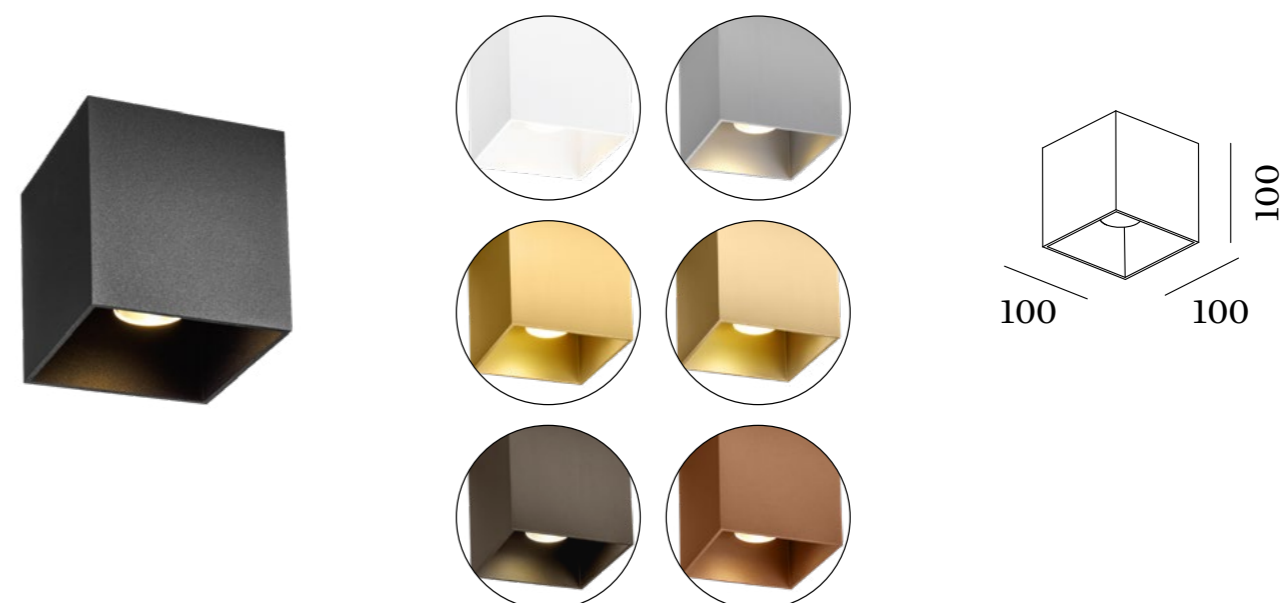

BOX 1.0 AB

LED 8W, 220-240V AC, 50-60Hz, IP20, CRI >80, 32° Abstrahlwinkel, LxBxH: 100x100x100 mm, (optional DALI)

Art. Nr.	Leistung	Lumen (2700K/3000K)	Farbe	Dimmbar	CHF
186158WX	8W	670/700 lm	Weiss	TRIAC	233.95
186158LX	8W	670/700 lm	Alu gebürstet	TRIAC	235.30
186158GX	8W	670/700 lm	Gold	TRIAC	235.30
186158MX	8W	670/700 lm	Champagne	TRIAC	235.30
186158QX	8W	670/700 lm	Bronze	TRIAC	235.30
186158PX	8W	670/700 lm	Kupfer	TRIAC	235.30
186158BX	8W	670/700 lm	Schwarz	TRIAC	233.95

Lichtfarbe
2 = 2700K, 4 = 3000K