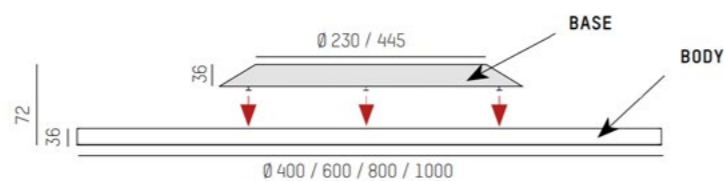

Arigo

LED 12 / 18 / 25W, 3000K, IP54, CRI >80, Höhe: 4.8cm, Ø 22 / 28 / 33 cm

Art. Nr.	Ø	Lumen	Farbe	On/Off CHF
AR2230	22 cm	1320 lm	Weiss	50.00
AR2830	28 cm	1980 lm	Weiss	72.00
AR3330	33 cm	2750 lm	Weiss	109.00

Bina round

LED 45 / 54 / 86 / 104W, IP20, CRI >80, Höhe: 7.2 cm, Ø 40 / 60 / 80 / 100 cm

Art. Nr.	Ø	Lumen	Lichtwirkung	On/Off CHF	DALI CHF
698-110121XXYY0Z	40 cm	2880 lm	direkt	638.00	705.00
698-110111XXYY0Z	40 cm	4810 lm	direkt/indirekt	760.00	827.00
698-120121XXYY0Z	60 cm	3170 lm	direkt	876.00	943.00
698-120111XXYY0Z	60 cm	6540 lm	direkt/indirekt	998.00	1'065.00
698-130221XXYY0Z	80 cm	5860 lm	direkt	1'555.00	1'692.00
698-130211XXYY0Z	80 cm	9960 lm	direkt/indirekt	1'745.00	1'881.00
698-140221XXYY0Z	100 cm	9270 lm	direkt	2'004.00	2'140.00
698-140211XXYY0Z	100 cm	12490 lm	direkt/indirekt	2'194.00	2'330.00

Diffusor opal oder Microprismatic, Pendelleuchten und weitere Optionen auf Anfrage.

Y Farbe
15 = Weiss, 56 = Schwarz, 25 = Weiss/Schwarz, 94 = Grau

X Lichtfarbe
33 = 2700K, 99 = 3000K

Z Ansteuerung
0 = On/Off, d = DALI