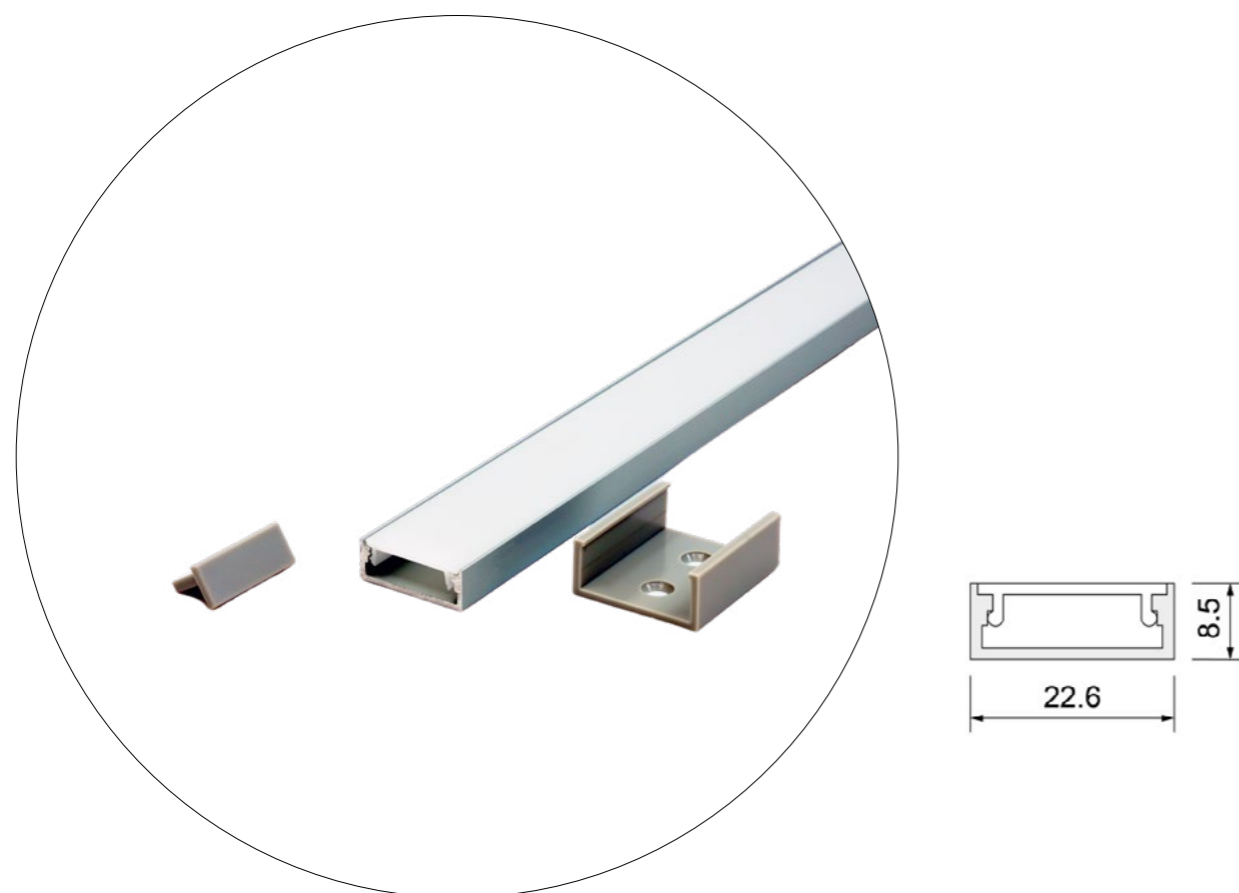

Stangenlänge max. 3m

Konfektion	Typ/Länge:	≤ 1m	≤ 2m	≤ 3m	> 3m
AF	Primeflex 22W	214.-/m	181.-/m	170.-/m	164.-/m
AF	Primeflex 14.2W	204.-/m	171.-/m	160.-/m	154.-/m
AF	Ecoflex 14.4W	174.-/m	141.-/m	130.-/m	124.-/m
VK	Primeflex 22W	200.-/m	174.-/m	165.-/m	161.-/m
VK	Primeflex 14.2W	190.-/m	164.-/m	155.-/m	151.-/m
VK	Ecoflex 14.4W	160.-/m	134.-/m	125.-/m	121.-/m