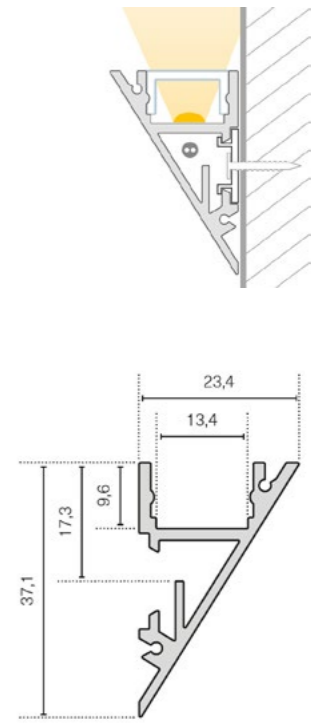

LSP05 - 23.4 x 37.1mm Voutenprofil

Stangenlänge max. 5m

Konfektion	Typ/Länge:	≤ 1m	≤ 2m	≤ 3m	> 3m
AF	Primeflex 22W	218.-/m	177.-/m	163.-/m	156.-/m
AF	Primeflex 14.2W	208.-/m	167.-/m	153.-/m	146.-/m
AF	Ecoflex 14.4W	178.-/m	137.-/m	123.-/m	116.-/m
VK	Primeflex 22W	204.-/m	170.-/m	158.-/m	153.-/m
VK	Primeflex 14.2W	194.-/m	160.-/m	148.-/m	143.-/m
VK	Ecoflex 14.4W	164.-/m	130.-/m	118.-/m	113.-/m