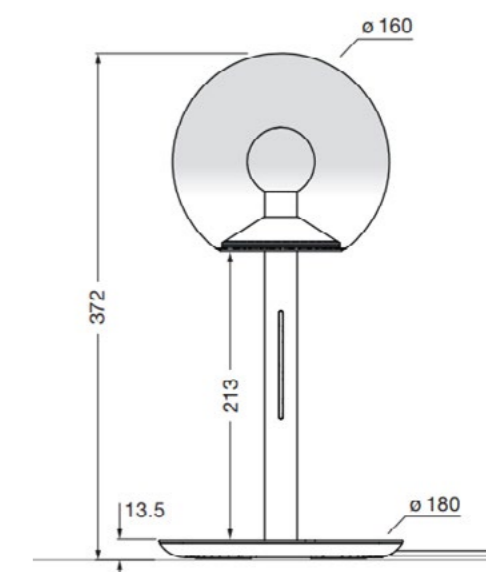

Technische Daten

Leuchtmittel	LED 9 Watt
Lichtfarbe	2700K - 4000K
CRI	95
Lichtstrom	200lm
Abstrahlwinkel	indirektes, blendfreies Tischlicht
Steuerung	Touchless control und Occhio air

Luna sogno von Occhio

Die Occhio fireball Lichtquelle schwebt im Zentrum der verspiegelten Glaskugel der Tischleuchte Luna sogno und steckt voller Magie. Die obere Hälfte der Glaskugel ist edel beschichtet und erlaubt dem Licht, sanft nach unten zu fließen. Luna sogno kann durch Sensoren mit intuitiver Gestensteuerung oder via Occhio air geschaltet und gedimmt werden, auch die Lichtfarbe lässt sich so verändern.

Tischeuchte	Art. Nr.	Oberfläche	CHF
Luna sogno	L6G120C5B1DD	Dark Chrom	1'306.00
Luna sogno	L6G120C5B1QQ	Phantom	1'306.00