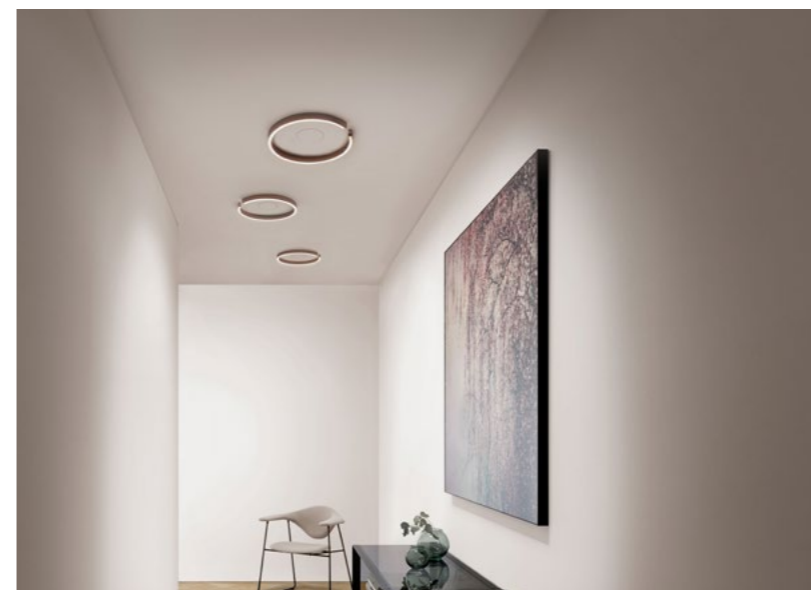

Technische Daten

Leuchtmittel	LED 20 / 40 / 60 Watt
Lichtfarbe	2700° - 4000°K
CRI	95
Lichtstrom	850 / 1700 / 2400 lm
Abstrahlwinkel	Wide 80°
Steuerung	Touchless control, TRIAC, (optional mit air +90.-Fr.)

Mito soffitto von Occhio

Sie vereint harmonisch sinnliches Design und raffinierte Lichttechnik. Dank der einzigartigen, ringförmigen Linsenoptik bietet die Deckenleuchte gerichtetes, blendfreies Licht für eine perfekte Raumin szenierung. Einzel oder in der Gruppe schafft Mito soffitto eine ganz besondere Lichtatmosphäre, die ihresgleichen sucht.

Deckenleuchte	Art. Nr.	Oberfläche	Ø 20 CHF	Ø 40 CHF	Ø 60 CHF
Mito soffitto	M6SX010W1MW	Silver matt	793.00	1'165.00	1'694.00
Mito soffitto	M6SX010W1WW	Weiss matt	793.00	1'165.00	1'694.00
Mito soffitto	M6SX010W1SW	Schwarz matt	793.00	1'165.00	1'694.00
Mito soffitto	M6SX010W1GW	Gold matt	793.00	1'165.00	1'694.00
Mito soffitto	M6SX010W1RW	Rose Gold	900.00	1'323.00	1'941.00
Mito soffitto	M6SX010W1EW	Bronze	900.00	1'323.00	1'941.00
Mito soffitto	M6SX010W1QW	Phantom	953.00	1'403.00	2'065.00
Mito soffitto	M6SX010W1KW	Black Phantom	953.00	1'403.00	2'065.00

Weitere Ausführungen auf Anfrage.

X Grösse
2 = Ø 20cm, 4 = Ø 40cm, 6 = Ø 60cm