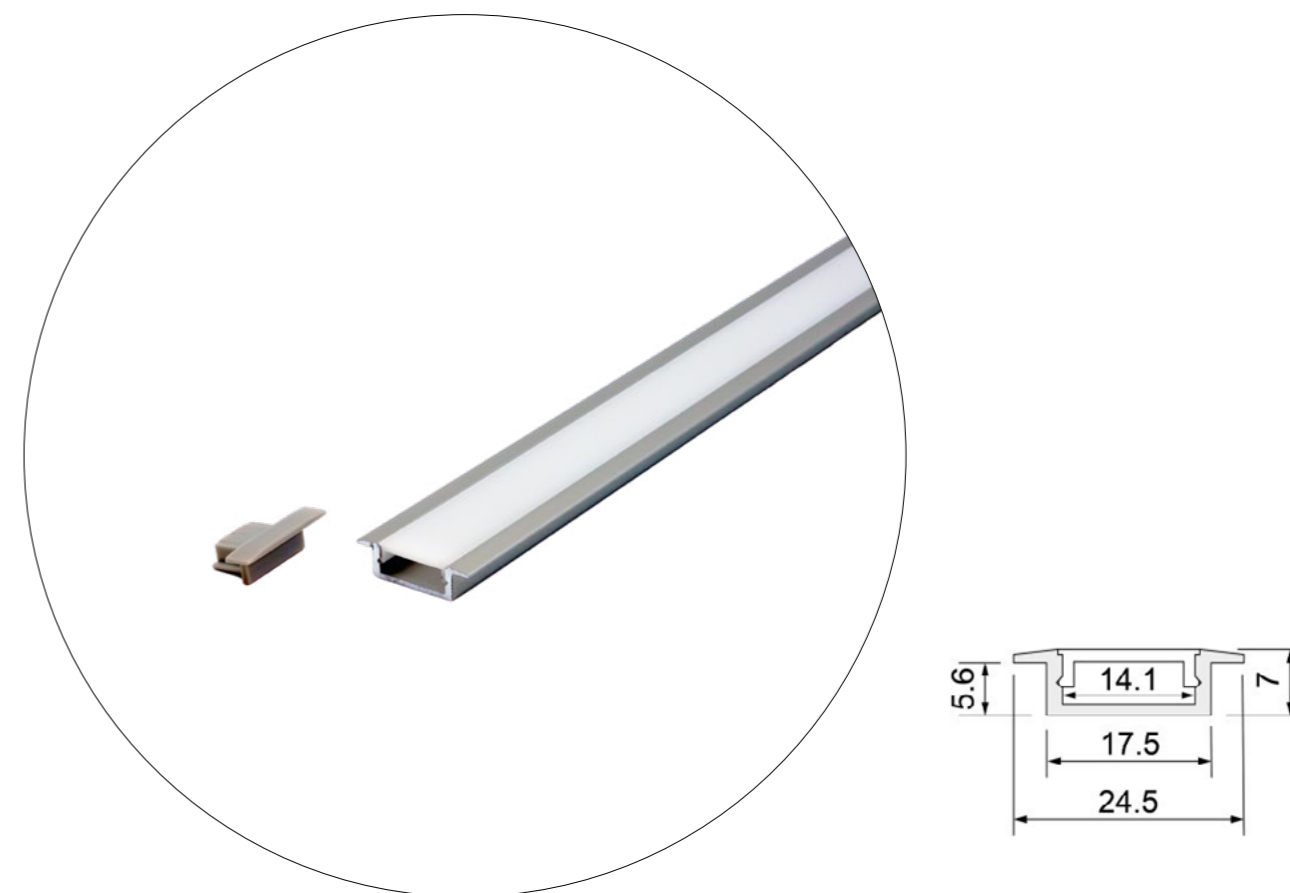

SEB01 - 17.5 x 7 mm mit Kragen

Stangenlänge max. 3 m

Konfektion	Typ/Länge:	≤ 1m	≤ 2m	≤ 3m	> 3m
AF	Primeflex 22W	203.-/m	170.-/m	159.-/m	153.-/m
AF	Primeflex 14.2W	193.-/m	160.-/m	149.-/m	143.-/m
AF	Ecoflex 15.6W	173.-/m	140.-/m	129.-/m	123.-/m
VK	Primeflex 22W	189.-/m	163.-/m	154.-/m	150.-/m
VK	Primeflex 14.2W	179.-/m	153.-/m	144.-/m	140.-/m
VK	Ecoflex 15.6W	159.-/m	133.-/m	124.-/m	120.-/m

Weitere Optionen:

Acrylschutzlack
TW, RGB, RGBW.

SW

Profil & Abdeckung 49.-/m
Enkappe einzeln 4.-/Stk

SW Stangenware

AF Anschlussfertig

VK Vorkonfektioniert