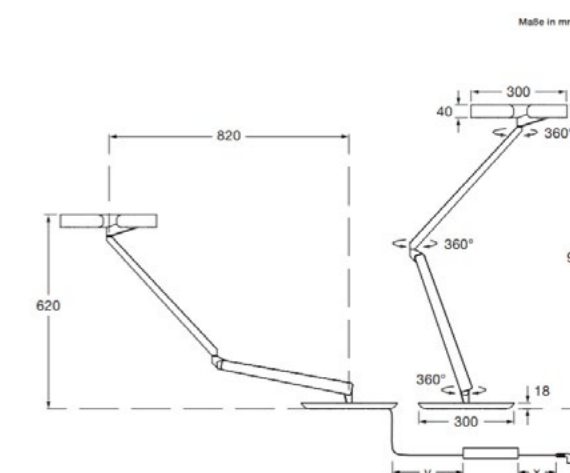

Technische Daten

Leuchtmittel	LED wide 24 Watt, focus light 9 Watt
Lichtfarbe	2700K - 4000K
CRI	95
Lichtstrom	wide 1830lm, focus light 610lm
Abstrahlwinkel	oben breitstrahlend / unten 80°
Steuerung	Touchless control und Occhio air

Gioia equilibrio von Occhio

Die Gioia bietet ein breit abstrahlendes, symmetrisches Licht nach oben für eine gleichmässige indirekte Ausleuchtung und gerichtetes asymmetrisches Licht nach unten für eine perfekte Ausleuchtung des Tisches. Der head ist ohne Anschlag frei drehbar, der zweiteilige body ist frei höhenverstellbar und ebenfalls ohne Anschlag.

Tischeuchte	Art. Nr.	Oberfläche	CHF
Gioia equilibrio	M6M3225W1QS-CH	Black Phantom	3'388.00
Gioia equilibrio	M6M3225W1KS-CH	Phantom	3'388.00
Gioia equilibrio	M6M3225W1ES-CH	Bronze	3'300.00
Gioia equilibrio	M6M3225W1RS-CH	Rose Gold	3'300.00
Gioia equilibrio	M6M3225W1GS-CH	Gold matt	3'124.00
Gioia equilibrio	M6M3225W1SS-CH	Schwarz matt	3'124.00
Gioia equilibrio	M6M3225W1WW-CH	Weiss matt	3'124.00
Gioia equilibrio	M6M3225W1MS-CH	Silver matt	3'124.00