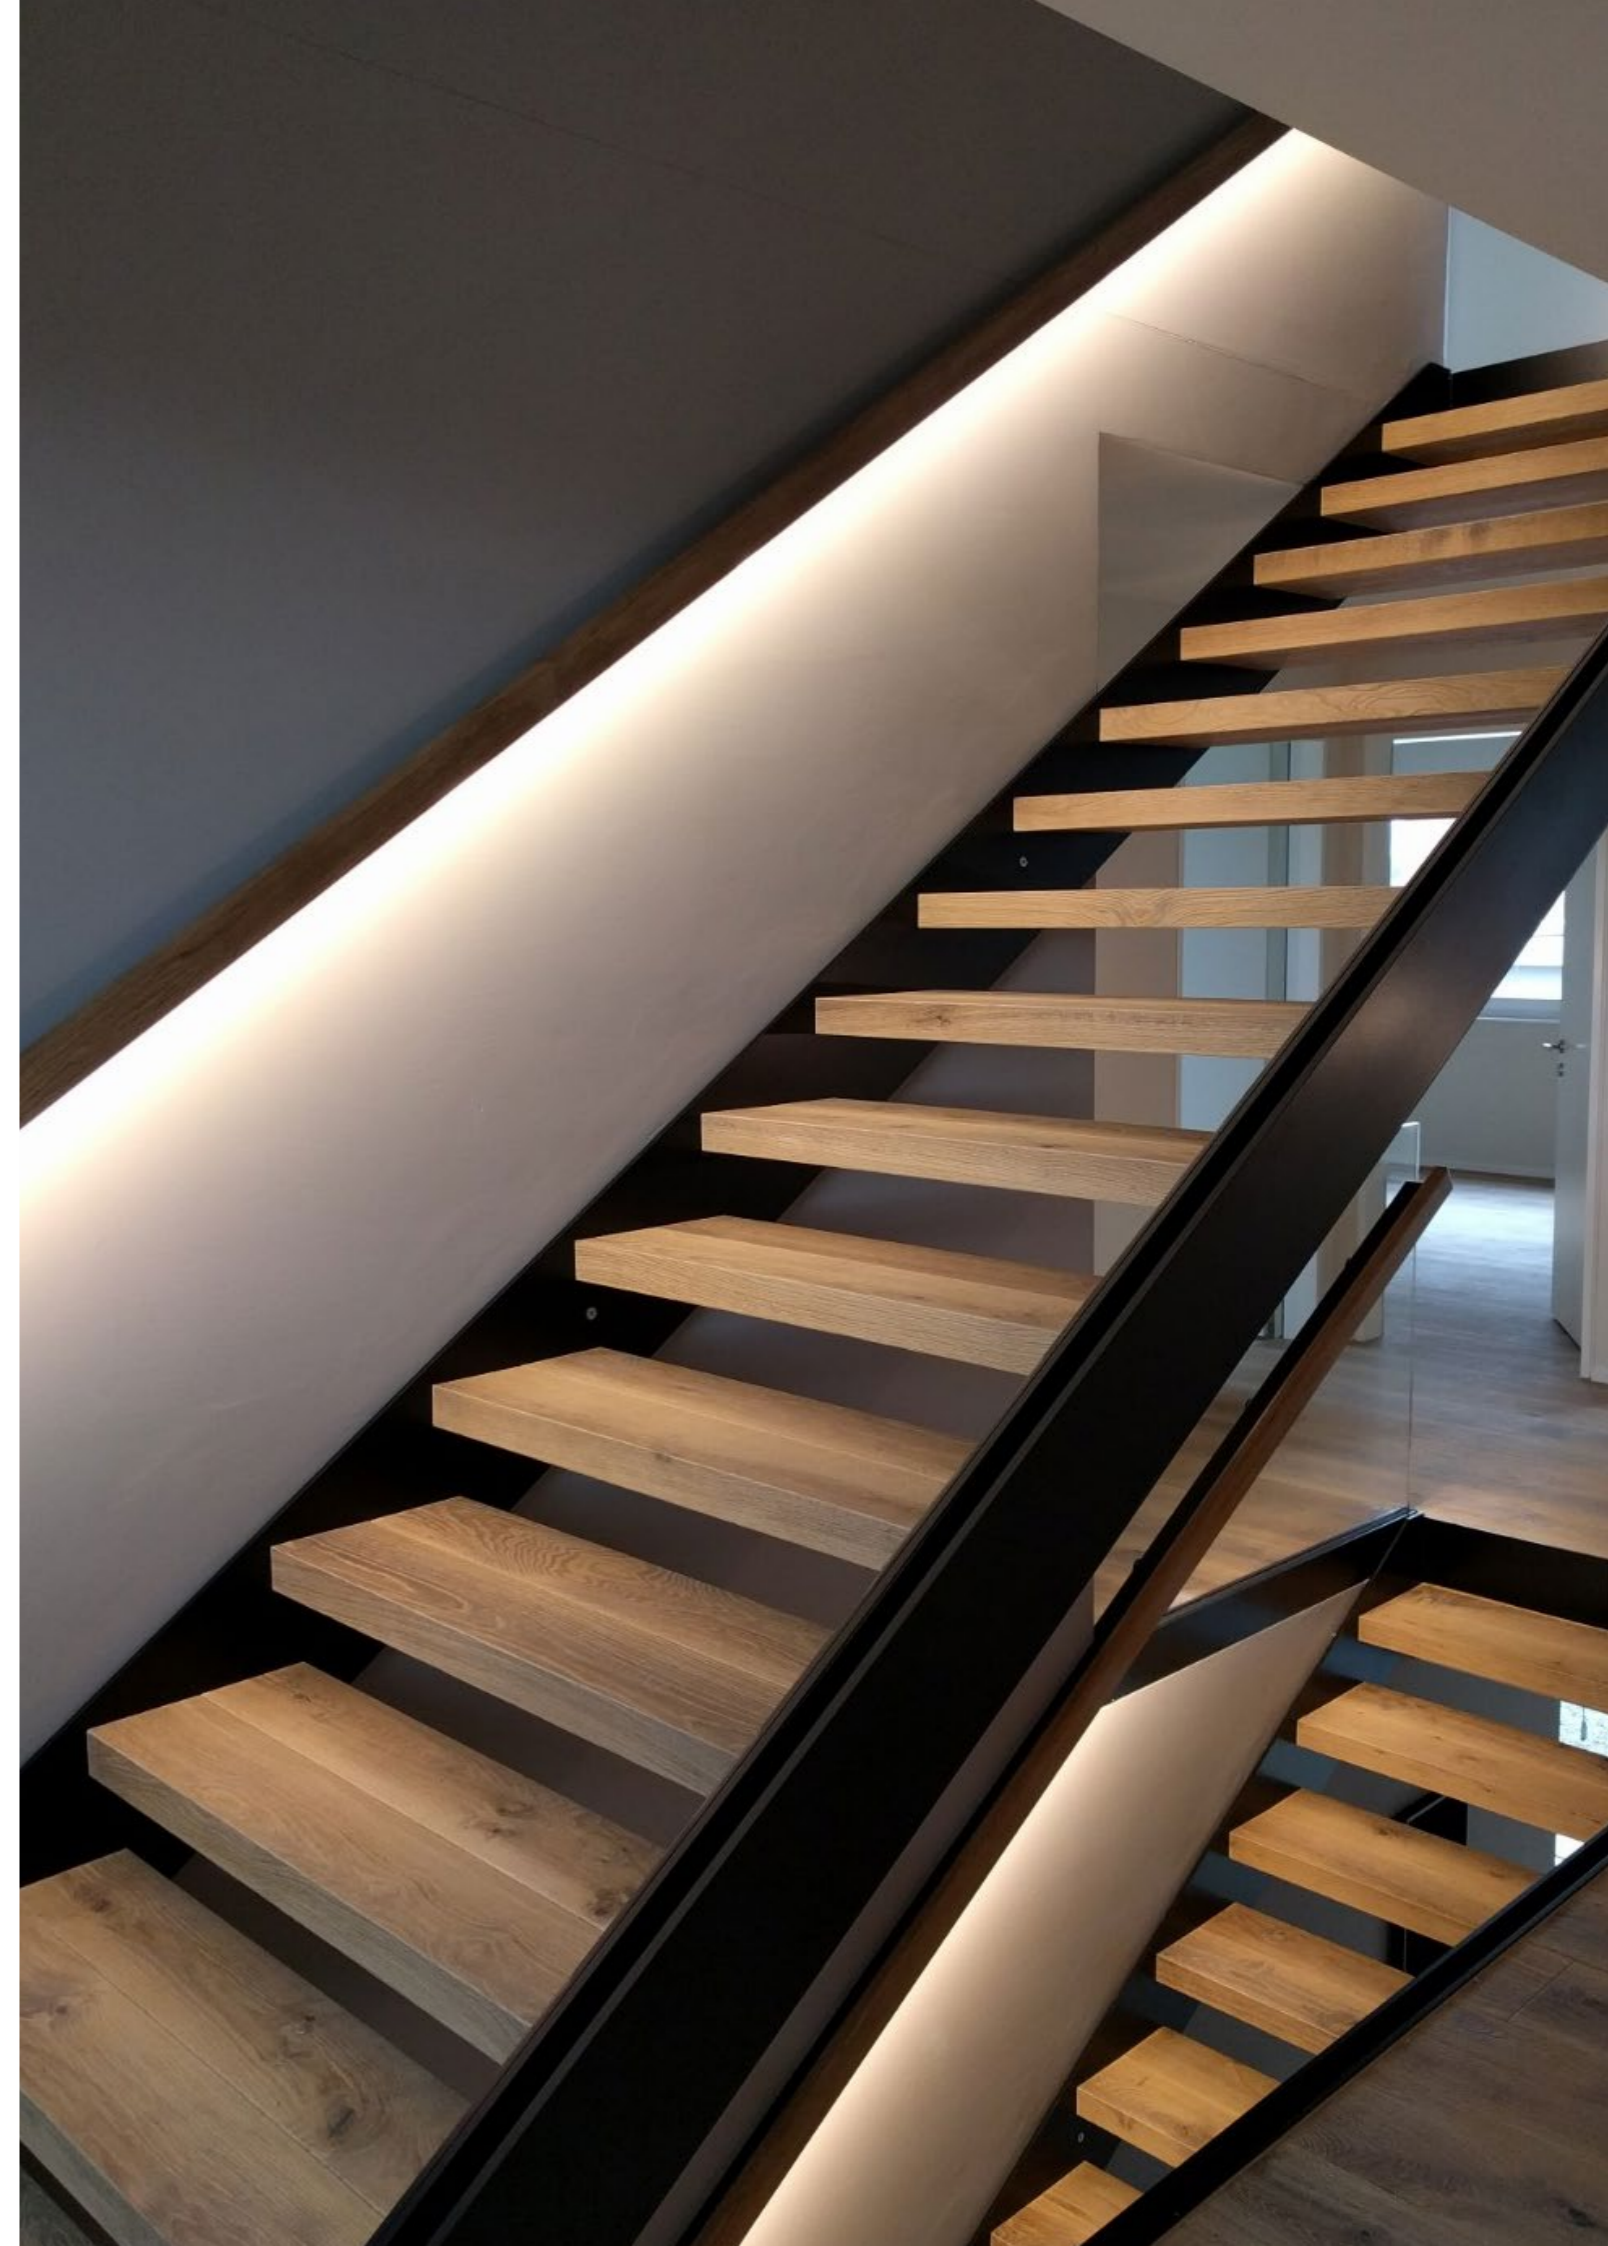

SAB12 - 30 x 20mm

Stangenlänge max. 3m

Konfektion	Typ/Länge:	≤ 1m	≤ 2m	≤ 3m	> 3m
AF	Primeflex 22W	225.-/m	192.-/m	181.-/m	175.-/m
AF	Primeflex 14.2W	215.-/m	182.-/m	171.-/m	165.-/m
AF	Ecoflex 14.4W	185.-/m	152.-/m	141.-/m	135.-/m
VK	Primeflex 22W	211.-/m	185.-/m	176.-/m	172.-/m
VK	Primeflex 14.2W	201.-/m	175.-/m	166.-/m	162.-/m
VK	Ecoflex 14.4W	171.-/m	145.-/m	136.-/m	132.-/m

Weitere Optionen:

Acrylschutzlack
PU-Vollverguss
90° Wandmontagewinkel.
TW, RGB, RGBW.

SW

Profil & Abdeckung 64.-/m
Enkappe einzeln 4.-/Stk
Montageklammer 5.-/Stk

SW Stangenware

AF Anschlussfertig

VK Vorkonfektioniert