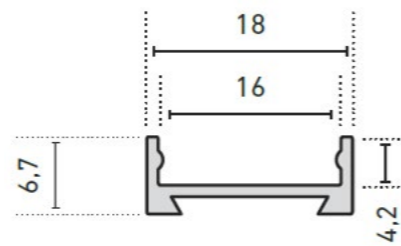

LSP06 - 18 x 6.7mm Flex

Stangenlänge max. 5m

Konfektion	Typ/Länge:	≤ 1m	≤ 2m	≤ 3m	> 3m
AF	Primeflex 22W	181.-/m	149.-/m	138.-/m	133.-/m
AF	Primeflex 14.2W	171.-/m	139.-/m	128.-/m	123.-/m
AF	Ecoflex 14.4W	141.-/m	109.-/m	98.-/m	93.-/m
VK	Primeflex 22W	167.-/m	142.-/m	133.-/m	129.-/m
VK	Primeflex 14.2W	157.-/m	132.-/m	123.-/m	119.-/m
VK	Ecoflex 14.4W	127.-/m	102.-/m	93.-/m	89.-/m

Weitere Optionen:

Acrylschutzlack
TW, RGB, RGBW.

SW

Profil & Abdeckung 26.-/m
Enkappe einzeln 3.-/Stk
Montageklammer 3.-/Stk

SW Stangenware

AF Anschlussfertig

VK Vorkonfektioniert