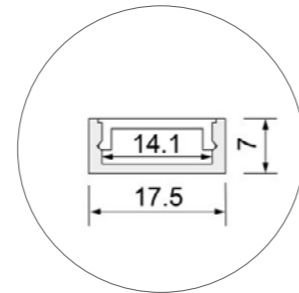

Standard Profile 3m

SAB 03
214