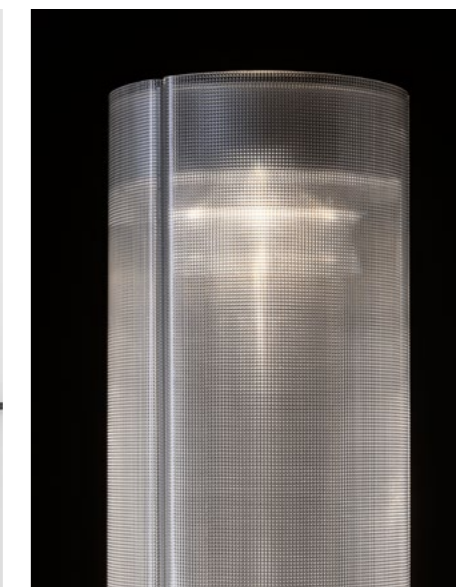

Technische Daten

Leuchtmittel	LED 65 Watt
Lichtfarbe	2700K
CRI	80+
Lichtstrom	7120 lm
Abstrahlwinkel	–
Steuerung	Schaltbar und stufenlos dimmbar am Fusschalter im Kabel

Twilight 360 von Belux

Twilight 360 vereint in raffinierter Art und Weise und einzigartiger Brillanz Raum- und Stimmungslicht. Mittels Dimmer kann mit der Twilight je nach Wunsch ein atmosphärisches, direktes, emotionales Lichtspiel oder viel Licht zur indirekten Raumausleuchtung erzeugt werden. Im Inneren des Kunstglaskörpers befinden sich oben und unten je zwei LED-Lichtquellen, die das Licht gegeneinander abgeben – dadurch verwandelt sich die Twilight in eine Lichtskulptur. Das direkte und indirekte Licht sind unabhängig voneinander dimmbar.

Stehleuchte	Art. Nr.	Oberfläche	CHF
Twilight 360	TWI360-12-8027-TD	Alu eloxiert	2'110.00
Twilight 360	TWI360-20-8027-TD	Dark Bronze eloxiert	2'110.00
Twilight 360	TWI360-24-8027-TD	Schwarz lackiert	2'285.00