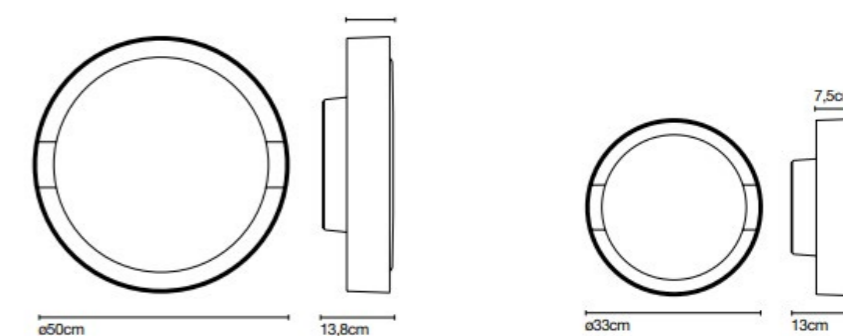

Technische Daten

Leuchtmittel	LED 34 Watt / 22 Watt
Lichtfarbe	2700°K
CRI	90
Lichtstrom	2172lm / 1941lm
Abstrahlwinkel	–
Steuerung	TRIAC, oder DALI

Plaff-on! von Marset

Ein gutes Design erkennt man daran, dass es auch nach Jahren noch hält, was es verspricht. Und genau das ist bei der Leuchte Plaff-on! der Fall, die nicht erst seit gestern Wände und Decken in Szene setzt. Die ausgesprochen funktionale Kollektion ist in zwei Grössen verfügbar. Der mundgeblasene Diffusor aus weissem Glas scheint losgelöst vom Umfassungsring zu schweben. Das diffuse, nach unten gerichtete Licht erzeugt einen aparten Lichthof, wobei gleichzeitig ein leichtes Akzentlicht dekorativ nach oben strahlt.

Deckenleuchte	Art. Nr.	Oberfläche	Regelung	CHF
Plaff-on! 33	A628-054	Schwarz	TRIAC	459.00
Plaff-on! 33	A628-055	Schwarz	DALI	535.00
Plaff-on! 50	A628-057	Schwarz	TRIAC	756.00
Plaff-on! 50	A628-058	Schwarz	DALI	773.00