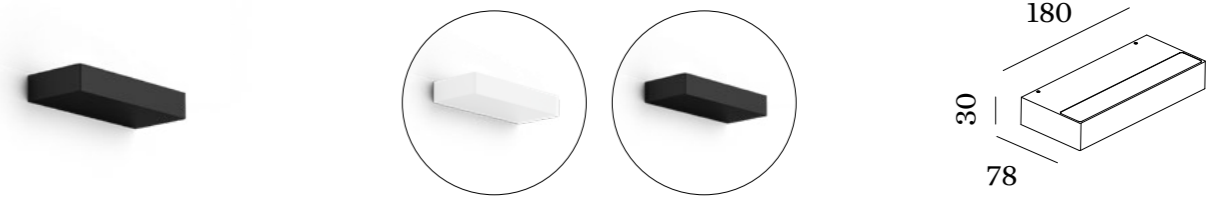

DOMINO 1.0 AB

LED 14W, 220-240V AC, 50-60Hz, IP20, CRI >80, Phasenabschnitt dimmbar, LxBxH: 180x78x30 mm

Art. Nr.	Leistung	Lumen (3000K)	Farbe	Dimmbar	CHF
3371A4WX	14W	1175 lm	Weiss	TRIAC	356.05
3371A4BX	14W	1175 lm	Schwarz	TRIAC	356.05

X Lichtfarbe
2 = 2700K, 4 = 3000K