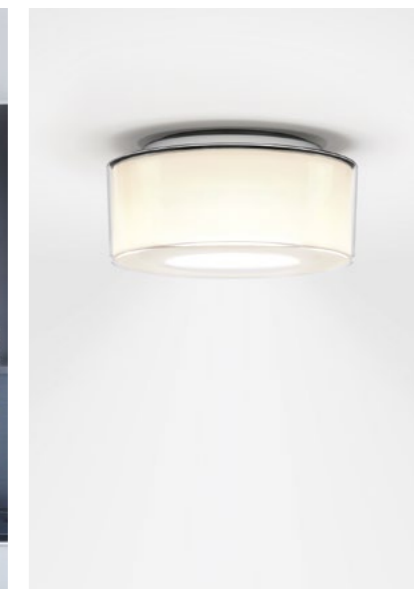

Technische Daten

Leuchtmittel	LED S 11W, M 20W, L 34W
Lichtfarbe	2700°K / 3000°K
CRI	90
Lichtstrom	S 1130 lm, M 2100 lm, L 3800 lm
Abstrahlwinkel	–
Steuerung	S TRIAC dimmbar M TRIAC, DALI oder 1-10V L TRIAC, DALI oder 1-10V

Curling von Serien

CURLING Ceiling zeigt, was eine Deckenleuchte heute bieten kann und hält sich dabei nicht an konventionelle Produktkategorien. Von der Einzeleuchte im privaten Raum bis hin zur Reihung in Fluren, Eingangsbereichen und Zimmerfluchten steht CURLING Ceiling für nachhaltige, wartungsfreie Technik und brillantes Licht. Wählen Sie Ihre Variante für Ihren speziellen Einsatzbereich: Je nach Version kombiniert CURLING Ceiling nach unten gerichtetes Direktlicht mit sanftem Rundumlicht oder mit direkt abstrahlendem Rundumlicht. Praktisch: Ein standardisiertes Wechselsystem macht es möglich, dass die LED-Einheit am Ende ihrer Lebensdauer einfach ausgetauscht werden kann. Bei einer Brenndauer von durchschnittlich 6 Stunden täglich ist dies erst nach ca. 10 Jahren der Fall.

Deckenleuchte	Art. Nr.	Reflektor	Regelung	CHF
Curling S	LE015701X-CU014408	Glas klar, zylindrisch	TRIAC	438.00
Curling S	LE015730X-CU014408	Glas klar, zylindrisch	DALI	467.00
Curling M	LE015710X-CU014404	Glas klar, zylindrisch	TRIAC	563.00
Curling M	LE015713X-CU014404	Glas klar, zylindrisch	DALI	592.00
Curling L	LE014480X-CU014477	Glas klar, zylindrisch	TRIAC	726.00
Curling L	LE014478X-CU014477	Glas klar, zylindrisch	DALI	755.00

Lichtfarbe
2 = 2700K, 3 = 3000K