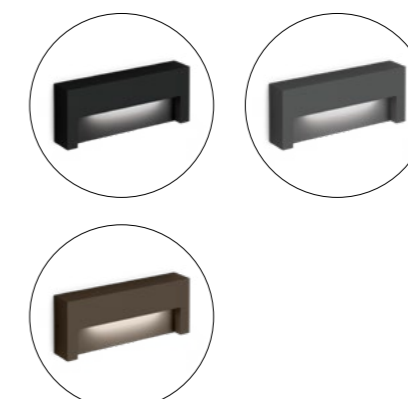

RETO 2.0 wall IP65

LED 9W, 3000K, 220-240V AC, 50-60Hz, IP65, CRI >90, asymmetrischer Abstrahlwinkel, 200x80x36mm

Art. Nr.	Leistung	Lumen (3000K)	Farbe	Dimmbar	CHF
7456A4B5	9W	340 lm	Schwarz	TRIAC	245.65
7456A4A5	9W	340 lm	Anthrazit	TRIAC	245.65
7456A4Q5	9W	340 lm	Bronze	TRIAC	245.65