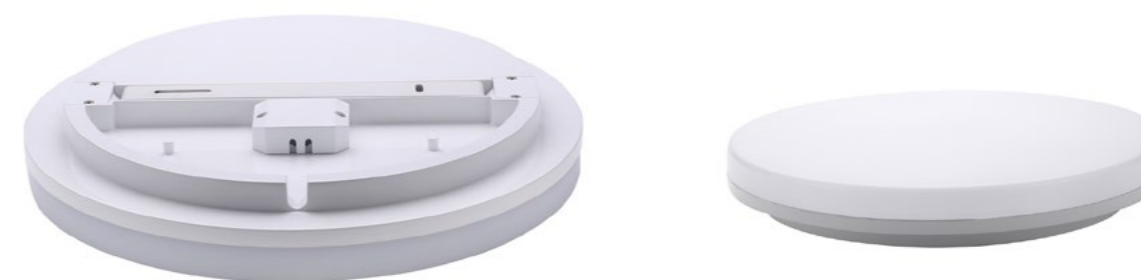

Arigo

LED 12 / 18 / 25W, 3000K, IP54, CRI >80, Höhe: 4.8cm, Ø 22 / 28 / 33 cm

Art. Nr.	Ø	Lumen	Farbe	On/Off CHF
AR2230	22 cm	1320 lm	Weiss	50.00
AR2830	28 cm	1980 lm	Weiss	72.00
AR3330	33 cm	2750 lm	Weiss	109.00