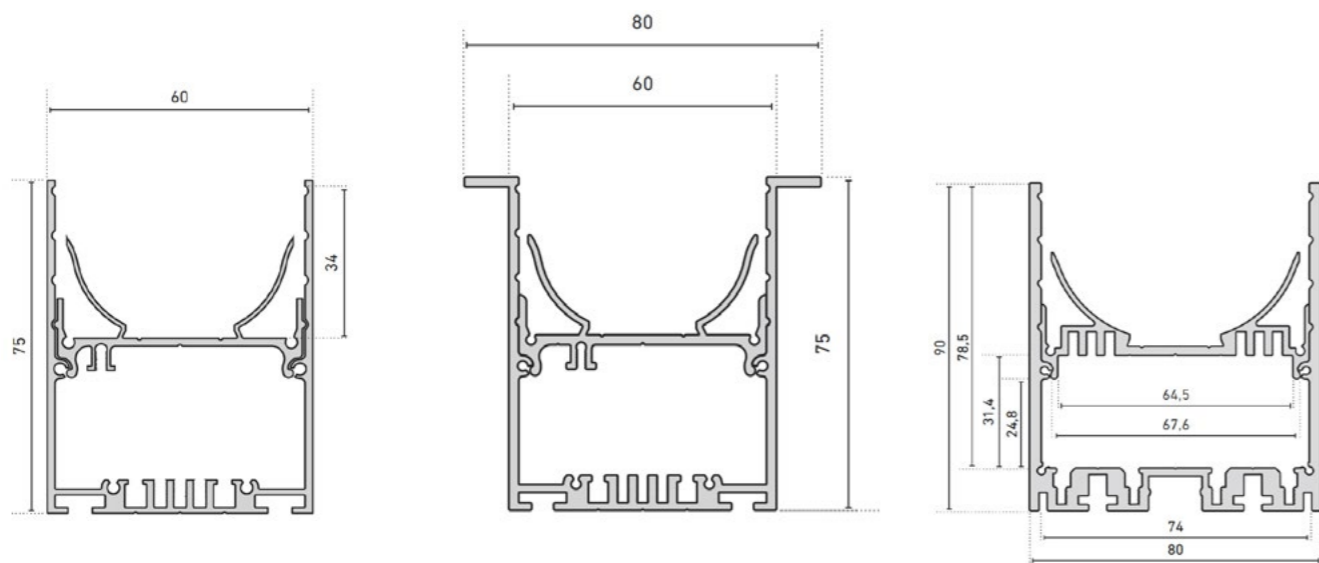

Viele weitere Modularleuchten auf Anfrage erhältlich