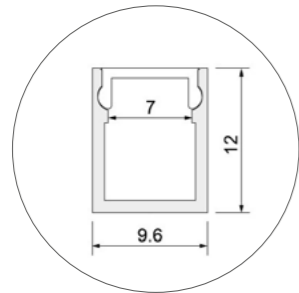

Standard Profile 3m

SAB 01
212