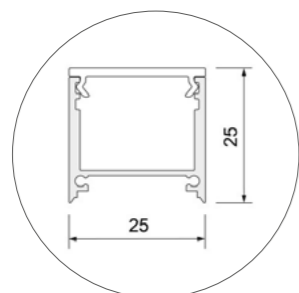

Standard Profile 3m

SAB 10
224