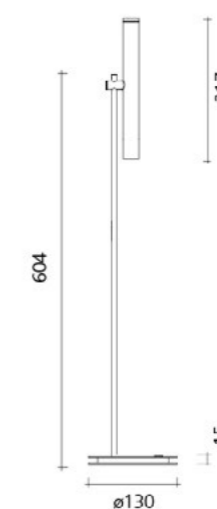

Technische Daten

Leuchtmittel	7 Watt COB-LED
Lichtfarbe	2700K
CRI	min. 90
Lichtstrom	425lm
Steuerung	schaltbar und stufenlos dimmbar auf dem Sockel