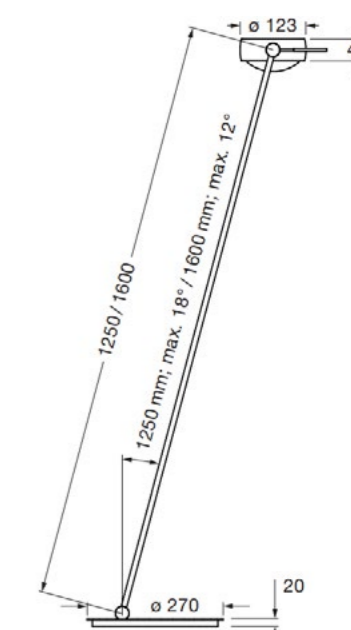

Sento lettura von Occhio

Die perfekte Leseleuchte für höchste Ansprüche an Gestaltung und Funktion. Up- und Downlight sind getrennt voneinander per Geste über «touchless control» oder Occhio air (optional) steuerbar. Die Linsenoptik sorgt für gerichtetes, blendfreies Licht. Der Leuchtenarm ist in zwei Längen erhältlich und schwenkbar, so dass das Licht ideal auf Ihre Bedürfnisse eingestellt werden kann.

Leseleuchte	Art. Nr.	Oberfläche	125 cm CHF	160 cm CHF
Sento lettura	6L1X0RE02CC	Chrom glanz	1'447.00	1'535.00
Sento lettura	6L1X0RE02MM	Chrom matt	1'447.00	1'535.00
Sento lettura	6L1X0RE02BC	Chrom glanz / Kopf Weiss glanz	1'447.00	1'535.00
Sento lettura	6L1X0RE02WW	Weiss matt	1'447.00	1'535.00
Sento lettura	6L1X0RE02SS	Schwarz matt	1'447.00	1'535.00
Sento lettura	6L1X0RE02GS	Schwarz matt / Kopf Gold matt	1'447.00	1'535.00
Sento lettura	6L1X0RE02RS	Schwarz matt / Kopf Rose Gold	1'517.00	1'606.00
Sento lettura	6L1X0RE02ES	Schwarz matt / Kopf Bronze	1'517.00	1'606.00
Sento lettura	6L1X0RE02QS	Schwarz matt / Kopf Phantom	1'553.00	1'641.00
Sento lettura	6L1X0RE02QS	Schwarz matt / Kopf Black Phantom	1'553.00	1'641.00

X Höhe
7 = 125cm, 8 = 160cm