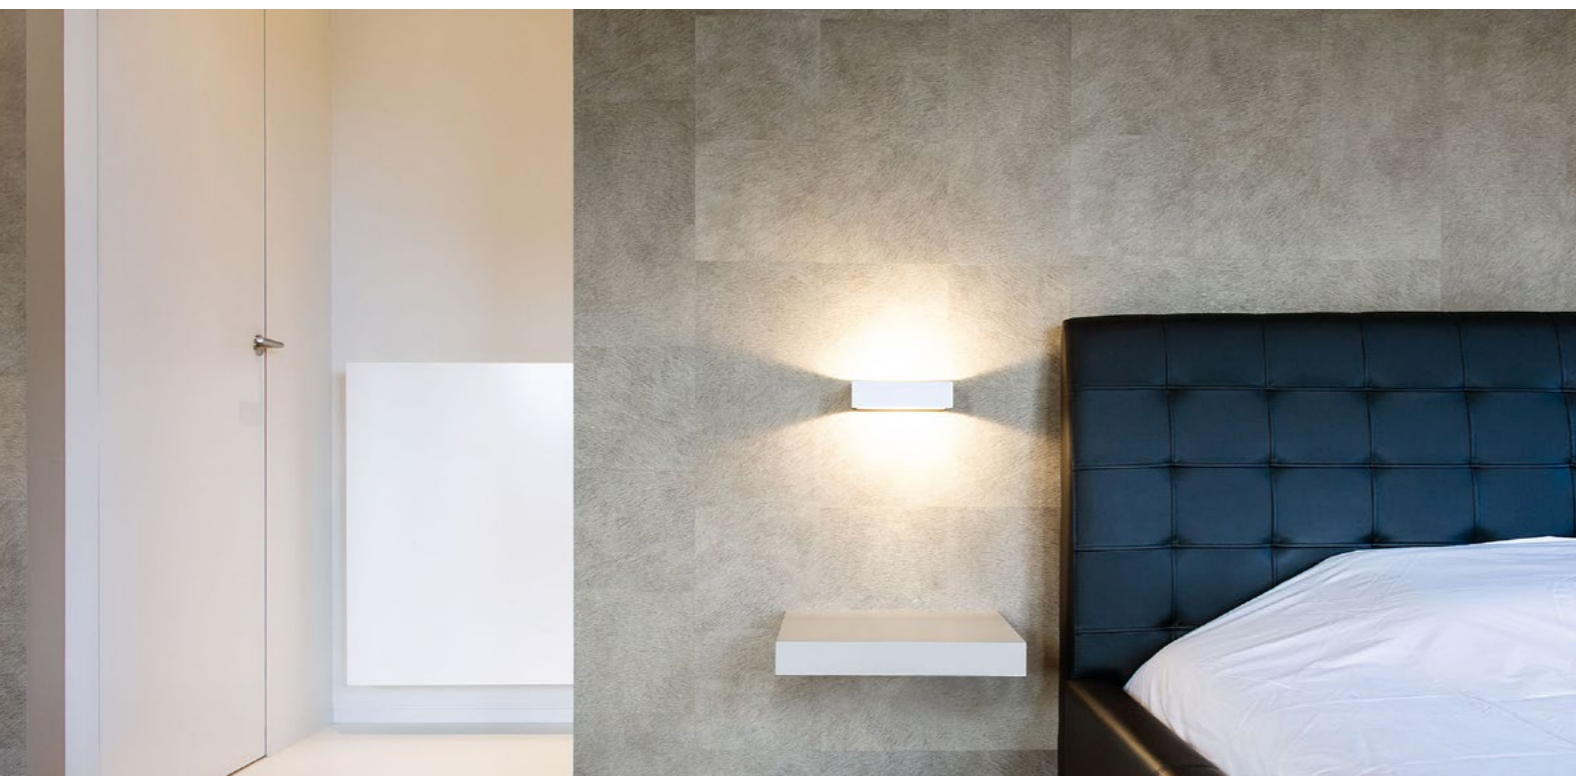

TRAIN 2.0 AB

LED 8W, 220-240V AC, 50-60Hz, IP20, CRI >90, 2700K, LxBxH: 50x50x120 mm

Art. Nr.	Leistung	Lumen (2700K)	Farbe	Dimmbar	CHF
306968W3	8W	720 lm	Weiss	TRIAC	267.75
306968B3	8W	720 lm	Schwarz	TRIAC	267.75
306968LG3	8W	720 lm	Gold	TRIAC	273.25