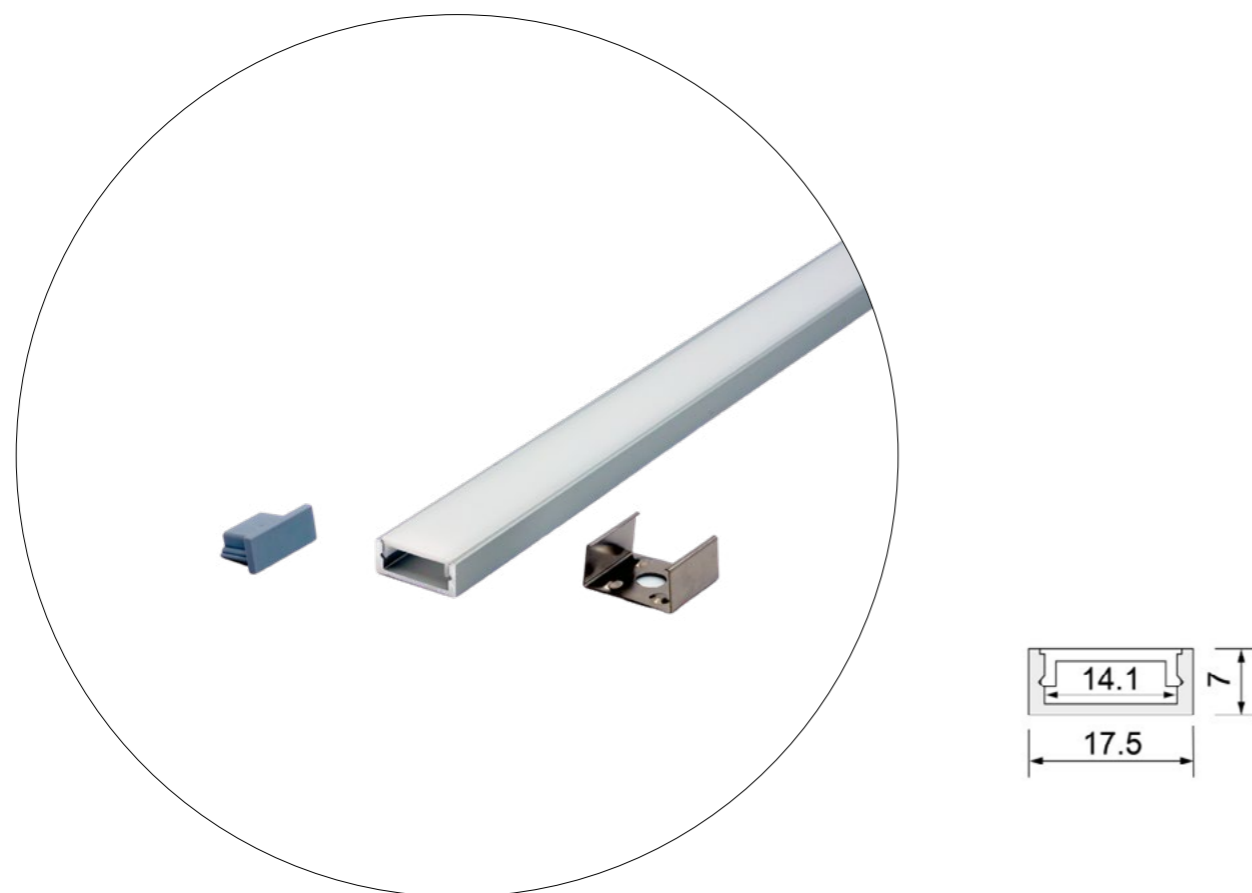

SAB03 - 17.5 x 7 mm

Stangenlänge max. 3 m

Konfektion	Typ/Länge:	≤ 1m	≤ 2m	≤ 3m	> 3m
AF	Primeflex 22W	210.-/m	177.-/m	166.-/m	160.-/m
AF	Primeflex 14.2W	200.-/m	167.-/m	156.-/m	150.-/m
AF	Ecoflex 15.6W	180.-/m	147.-/m	136.-/m	130.-/m
VK	Primeflex 22W	196.-/m	170.-/m	161.-/m	157.-/m
VK	Primeflex 14.2W	186.-/m	160.-/m	151.-/m	147.-/m
VK	Ecoflex 15.6W	166.-/m	140.-/m	131.-/m	127.-/m