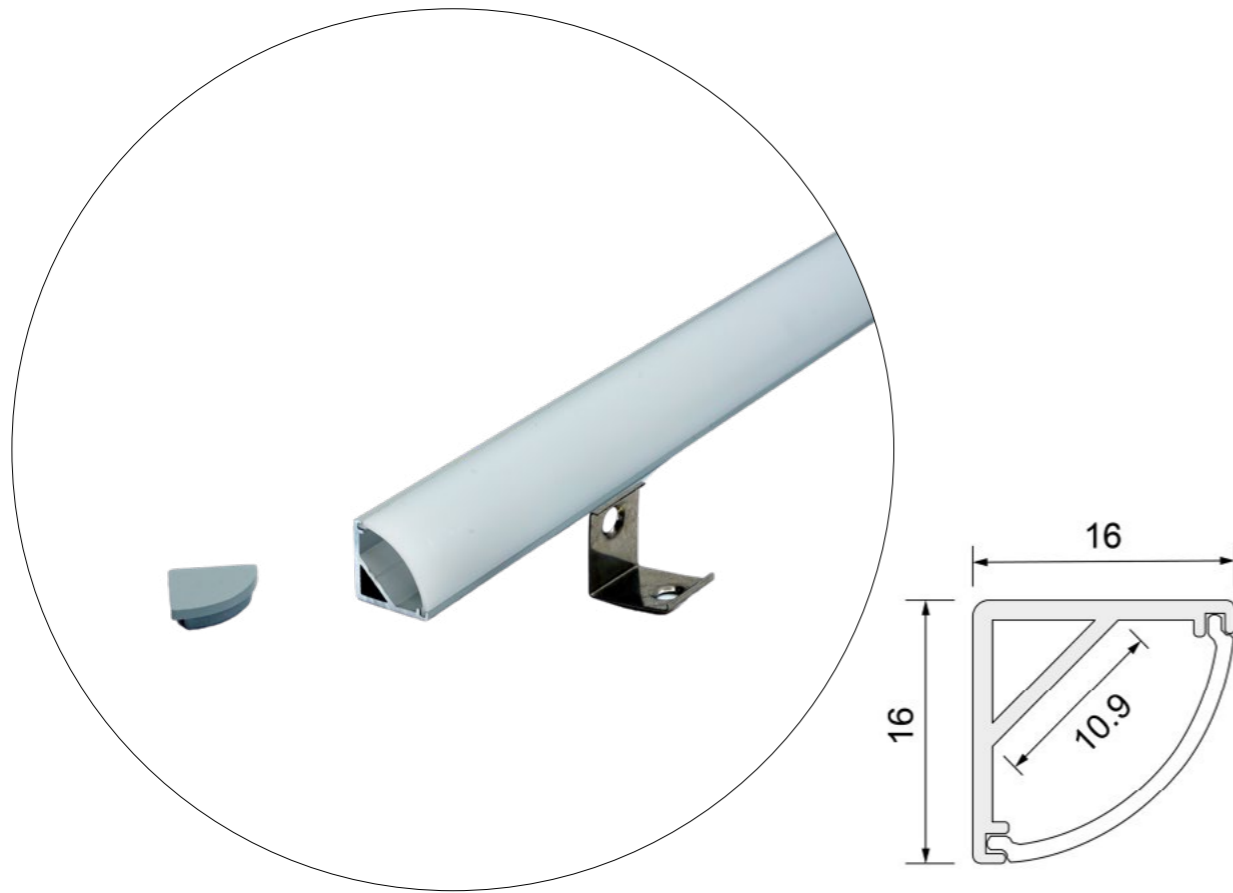

SSP02 - 16 x 16mm Eckprofil rund

Stangenlänge max. 3 m

Konfektion	Typ/Länge:	≤ 1m	≤ 2m	≤ 3m	> 3m
AF	Primeflex 22W	214.-/m	181.-/m	170.-/m	164.-/m
AF	Primeflex 14.2W	204.-/m	171.-/m	160.-/m	154.-/m
AF	Ecoflex 14.4W	174.-/m	141.-/m	130.-/m	124.-/m
VK	Primeflex 22W	200.-/m	174.-/m	165.-/m	161.-/m
VK	Primeflex 14.2W	190.-/m	164.-/m	155.-/m	151.-/m
VK	Ecoflex 14.4W	160.-/m	134.-/m	125.-/m	121.-/m

Weitere Optionen:

Acrylschutzlack
TW, RGB, RGBW.

SW

Profil & Abdeckung 53.-/m
Enkappe einzeln 4.-/Stk
Montageklammer 5.-/Stk

SW Stangenware

AF Anschlussfertig

VK Vorkonfektioniert