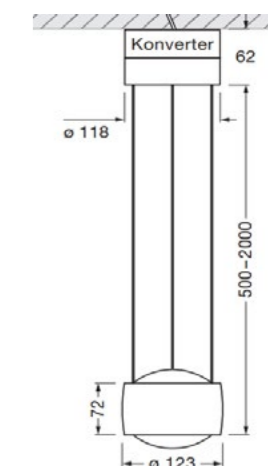

Weitere Ausführungen auf Anfrage.

X Länge
6 = 100cm, 8 = Ø 140cm

Technische Daten

Leuchtmittel	LED 26 / 32 Watt
Lichtfarbe	2700K / 3000K
CRI	97
Lichtstrom	1580 / 1940 lm
Abstrahlwinkel	Oben breitstrahlend / unten Linse 80°
Steuerung	Touchless control oder mit air
Pendelhöhe	Stufenlos Höhenverstellbar