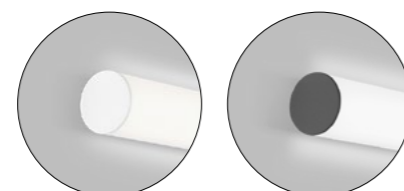

MIRBA IP44 1.0 AB

LED 4/6W, 220-240V AC, 50-60Hz, IP44, CRI >90, zwei unterschiedlich einstellbare Helligkeitsstufen

Art. Nr.	Leistung	Lumen (2700K/3000K)	Farbe	Dimmbar	CHF
328188WX	6W	640/670 lm	Weiss	TRIAC	267.75
328188EX	6W	640/670 lm	Weiss/Schwarz	TRIAC	267.75

X Lichtfarbe
3 = 2700K, 5 = 3000K