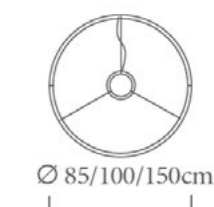

Technische Daten

Leuchtmittel	LED
Lichtfarbe	2700K / 3000K
CRI	Min. 90
Abstrahlwinkel	Up&Down
Steuerung	DALI 1-100%