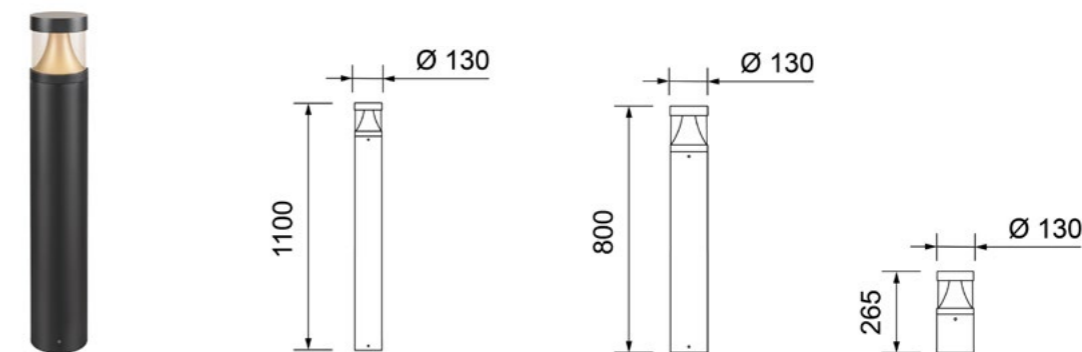

TOM Concave Round IP65

LED 9.5W, 2700/3000K umschaltbar, 470lm, 220-240V AC, 50-60Hz, IP65, CRI >80, 360° Abstrahlwinkel, Oberfläche: Anthrazit (~ RAL 7016)

Art. Nr.	Typ	Gesamthöhe	Farbe	Dimmbar	CHF
180-319-70	Pollerleuchte	1100mm	Anthrazit	TRIAC	519.00
180-320-70	Pollerleuchte	800mm	Anthrazit	TRIAC	419.00
180-321-70	Pollerleuchte	265mm	Anthrazit	TRIAC	379.00
180-305-95	Abdeckung	180°	Anthrazit	-	31.00