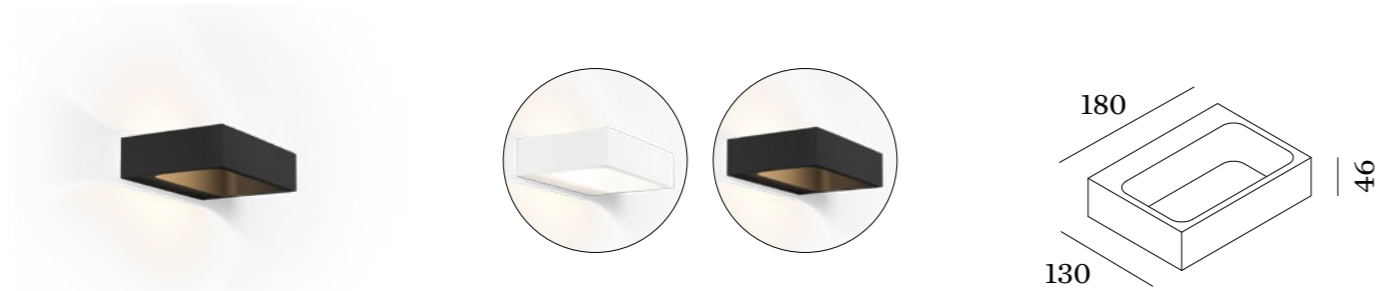

BENTO 1.3 AB

LED 8W, 220-240V AC, 50-60Hz, IP20, CRI >90, 3000K, LxBxH: 180x130x46 mm

Art. Nr.	Leistung	Lumen (3000K)	Farbe	Dimmbar	CHF
309274W5	8W	270 lm	Weiss	TRIAC	287.05
309274B5	8W	270 lm	Schwarz	TRIAC	287.05