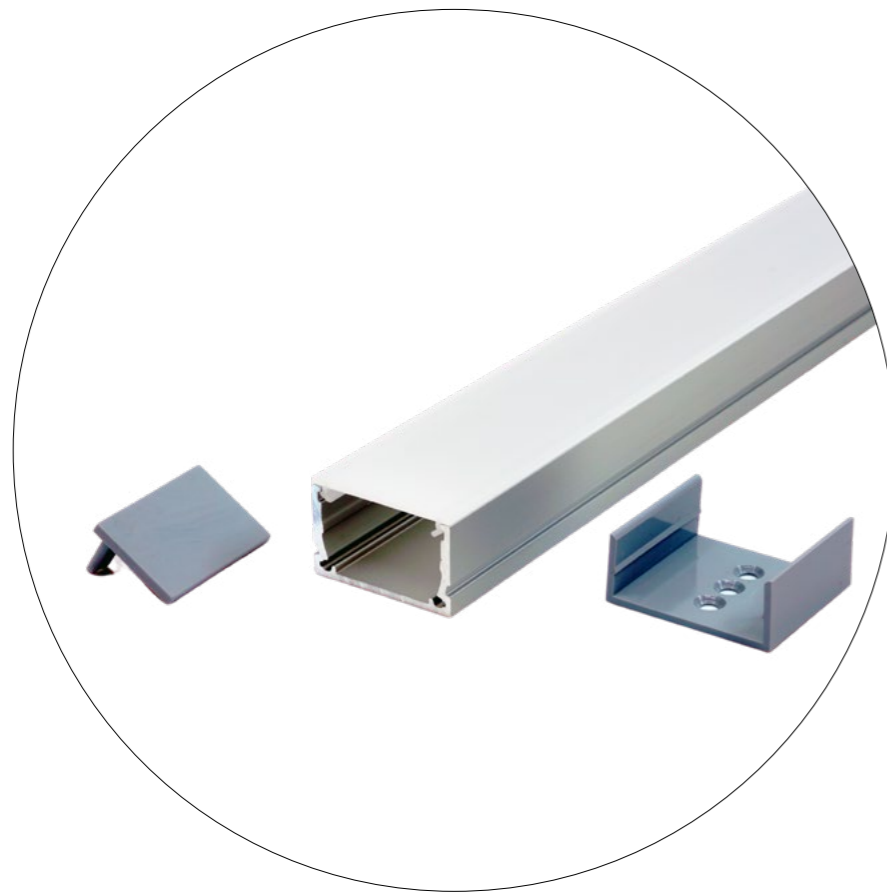

SAB12 - 30 x 20mm

Stangenlänge max. 3m

Konfektion	Typ/Länge:	≤ 1m	≤ 2m	≤ 3m	> 3m
AF	Primeflex 22W	225.-/m	192.-/m	181.-/m	175.-/m
AF	Primeflex 14.2W	215.-/m	182.-/m	171.-/m	165.-/m
AF	Ecoflex 14.4W	185.-/m	152.-/m	141.-/m	135.-/m
VK	Primeflex 22W	211.-/m	185.-/m	176.-/m	172.-/m
VK	Primeflex 14.2W	201.-/m	175.-/m	166.-/m	162.-/m
VK	Ecoflex 14.4W	171.-/m	145.-/m	136.-/m	132.-/m

Weitere Optionen:

Acrylschutzlack
PU-Vollverguss
90° Wandmontagewinkel.
TW, RGB, RGBW.

SW

Profil & Abdeckung 64.-/m
Enkappe einzeln 4.-/Stk
Montageklammer 5.-/Stk

SW Stangenware

AF Anschlussfertig

VK Vorkonfektioniert