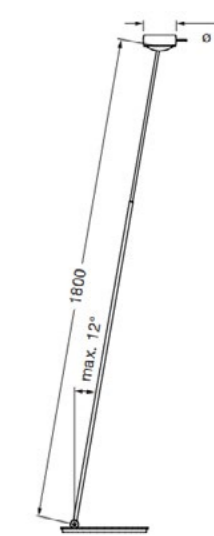

Bronze

Phantom

Black Phantom

Technische Daten

Leuchtmittel	LED 2x 26 Watt
Lichtfarbe	2700K (auch in 3000K erhältlich)
CRI	97
Lichtstrom	2x 1620 lm
Abstrahlwinkel	Oben diffus / unten Linse 80°
Steuerung	Touchless control, Occhio air