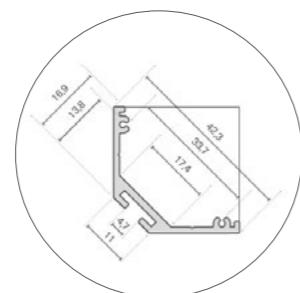

LSP 06
260

LAB 08
250

LAB 09
251

LAB01 - 10.5 x 10.5mm

Stangenlänge max. 5m

Konfektion	Typ/Länge:	≤ 1m	≤ 2m	≤ 3m	> 3m
AF	Ecoflex 7W	141.-/m	108.-/m	97.-/m	92.-/m
VK	Ecoflex 7W	127.-/m	101.-/m	93.-/m	90.-/m