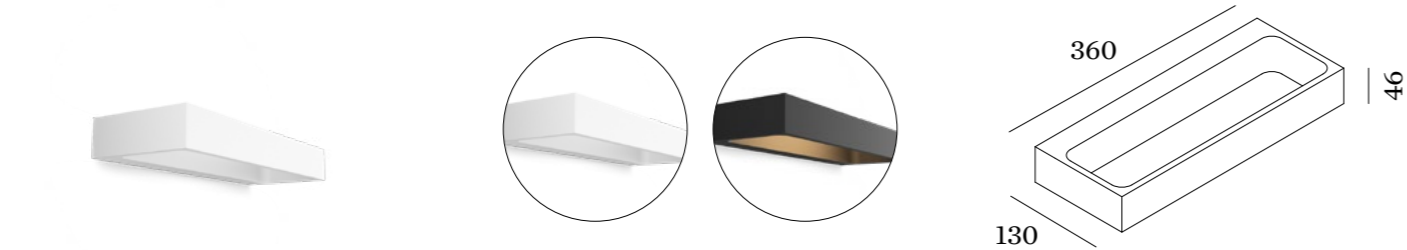

BENTO 3.6 AB

LED 8W, 220-240V AC, 50-60Hz, IP20, CRI >90, 3000K, LxBxH: 360x130x46 mm

Art. Nr.	Leistung	Lumen (3000K)	Farbe	Dimmbar	CHF
309374W5	8W	270 lm	Weiss	TRIAC	411.25
309374B5	8W	270 lm	Schwarz	TRIAC	411.25