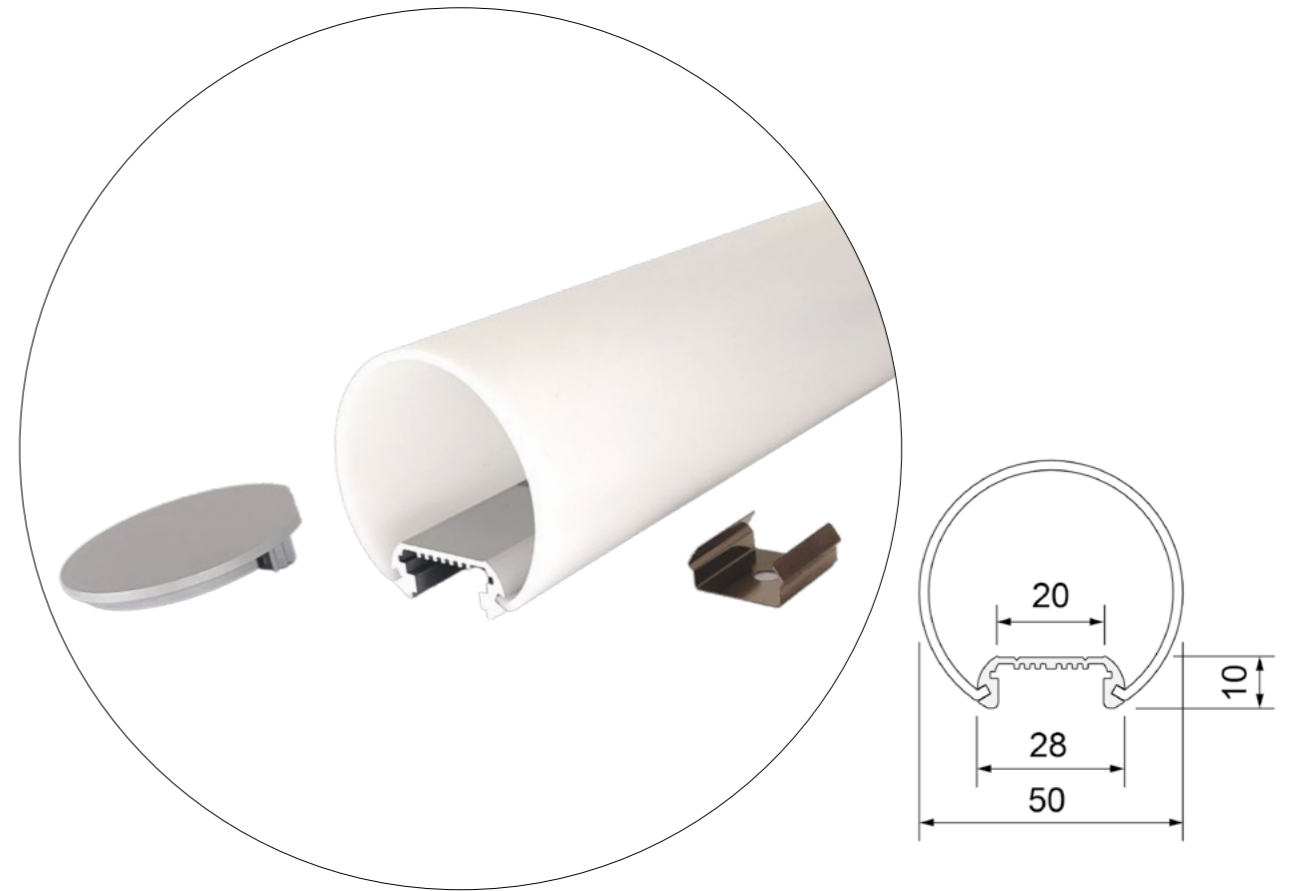

Konfektion	Typ/Länge:	≤ 1m	≤ 2m	≤ 3m	> 3m
AF	Primeflex 22W	243.-/m	209.-/m	197.-/m	192.-/m
AF	Primeflex 14.2W	233.-/m	199.-/m	187.-/m	182.-/m
AF	Ecoflex 14.4W	203.-/m	169.-/m	157.-/m	152.-/m
VK	Primeflex 22W	229.-/m	202.-/m	193.-/m	188.-/m
VK	Primeflex 14.2W	219.-/m	192.-/m	183.-/m	178.-/m
VK	Ecoflex 14.4W	189.-/m	162.-/m	153.-/m	148.-/m