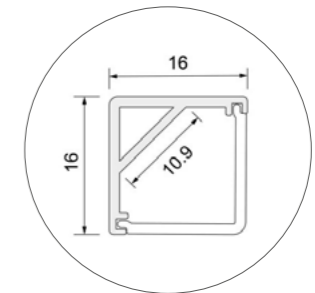

Standard Profile 3m

SSP 03
231