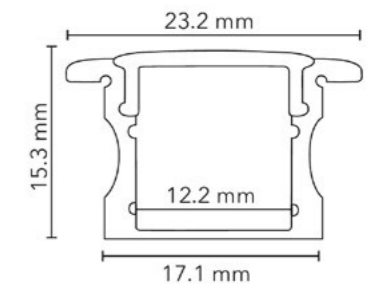

EEB02 - 17.1 x 15.3mm

Stangenlänge max. 3m

Konfektionsart (nur als Stangenware erhältlich)	Länge: 3m	CHF
SW Profil & Abdeckung opal		15.00/m
Endkappe		2.00/Stk.