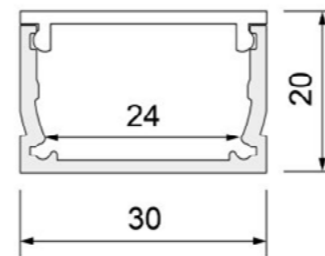

SAB12 - 30 x 20mm

Stangenlänge max. 3m

Konfektion	Typ/Länge:	≤ 1m	≤ 2m	≤ 3m	> 3m
AF	Primeflex 22W	225.-/m	192.-/m	181.-/m	175.-/m
AF	Primeflex 14.2W	215.-/m	182.-/m	171.-/m	165.-/m
AF	Ecoflex 14.4W	185.-/m	152.-/m	141.-/m	135.-/m
VK	Primeflex 22W	211.-/m	185.-/m	176.-/m	172.-/m
VK	Primeflex 14.2W	201.-/m	175.-/m	166.-/m	162.-/m
VK	Ecoflex 14.4W	171.-/m	145.-/m	136.-/m	132.-/m

Weitere Optionen:

Acrylschutzlack
PU-Vollverguss
90° Wandmontagewinkel.
TW, RGB, RGBW.

SW

Profil & Abdeckung 64.-/m
Enkappe einzeln 4.-/Stk
Montageklammer 5.-/Stk

SW Stangenware

AF Anschlussfertig

VK Vorkonfektioniert