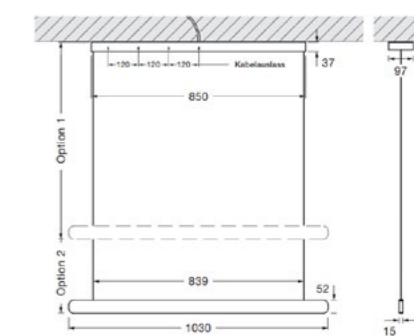

Mito volo von Occhio

So funktional. So hochwertig. So einfach. In der Mito volo vereint sich geradliniges, unverwechselbares Design mit maximaler Funktionalität. Dadurch ist die Mito volo die ideale Leuchte am Ess- oder Arbeitstisch. Dank „touchless control“ ist sie berührungslos, durch einfache Gesten der Hand, steuerbar. Dazu lässt sie sich leichtgängig und situativ bedarfsbedingt höhenverstellen. Die Farbtemperatur justieren Sie durch „color tune“ je nach Wunsch und Anlass.

Pendelleuchte	Art. Nr.	Oberfläche	100 cm CHF	140 cm CHF
Mito volo	M6VX710W1MW	Silber matt	2'188.00	2'629.00
Mito volo	M6VX710W1WW	Weiss matt	2'188.00	2'629.00
Mito volo	M6VX710W1SW	Schwarz matt	2'188.00	2'629.00
Mito volo	M6VX710W1GW	Gold matt	2'188.00	2'629.00
Mito volo	M6VX710W1RW	Rose Gold	2'340.00	2'912.00
Mito volo	M6VX710W1EW	Bronze	2'340.00	2'912.00
Mito volo	M6VX710W1QW	Phantom	2'506.00	3'053.00
Mito volo	M6VX710W1KW	Black Phantom	2'506.00	3'053.00

Weitere Ausführungen auf Anfrage.

X Länge
6 = 100cm, 8 = Ø 140cm