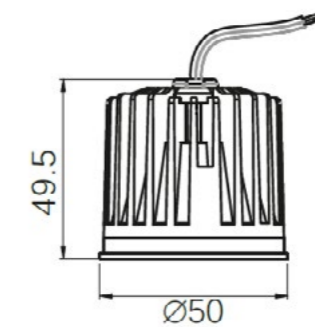

Sektor 9 Modul im Set mit Konverter (vorverdrahtet)

- Inkl. Konverter, Vorverdrahtet
- 230V 50Hz
- Systemleistung: 9W, Modulleistung: 7.8W
- Dimmbar: TRIAC
- Lebensdauer: 50'000h
- Abstrahlwinkel: 60°

Artikelnr.	Leistung	Lumen	CRI	Dimmbar	CHF
S9.927	9W	720 lm	>90	TRIAC	45.00
S9.930	9W	740 lm	>90	TRIAC	45.00
S9.940	9W	750 lm	>90	TRIAC	45.00