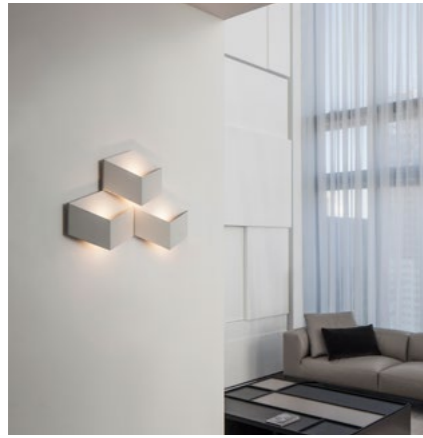

Fold Surface

LED 17W, 220-240V AC, 50-60Hz, IP20, CRI >80, LxHxT: 550x450x50 mm

Art. Nr.	Leistung	Lumen (2700K)	Farbe	Dimmbar	CHF
4204 14	17 W	556lm	Dunkelbraun	On/Off	1'134.00
4204 58	17 W	556lm	Cremeweiss	On/Off	1'134.00

Weitere Ausführungen auf Anfrage.

DOMINO 1.0 AB

LED 14W, 220-240V AC, 50-60Hz, IP20, CRI >80, Phasenabschnitt dimmbar, LxBxH: 180x78x30 mm

Art. Nr.	Leistung	Lumen (3000K)	Farbe	Dimmbar	CHF
3371A4WX	14W	1175 lm	Weiss	TRIAC	356.05
3371A4BX	14W	1175 lm	Schwarz	TRIAC	356.05

X Lichtfarbe
2 = 2700K, 4 = 3000K