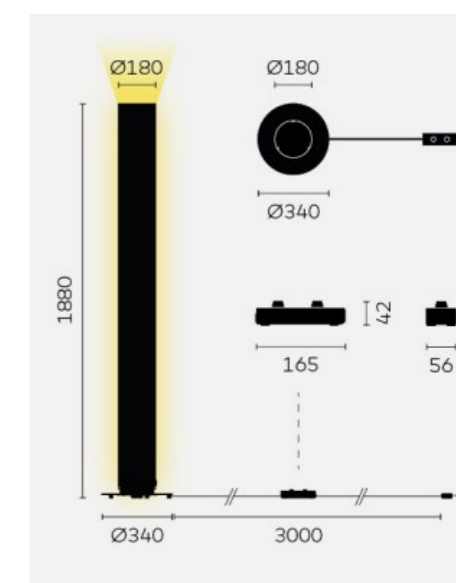

Leuchtmittel	COB-LED's
Lichtfarbe	2700K
CRI	90
Lichtstrom	2x 425lm
Abstrahlwinkel	variabel
Steuerung	stufenlos dimmbar am Leuchtenkopf Hauptschalter am Sockel

LINjA S von Baltensweiler

Die hohe Flexibilität ermöglicht es, immer wieder neue Stimmungen zu kreieren. Die zwei Leuchtköpfe können einzeln geschaltet und gedimmt werden. Sie lassen sich entlang des Gestänges verschieben und frei richten. Objekte werden gezielt in Szene gesetzt, da die Stehleuchte über einen variablen Ausstrahlwinkel verfügt. Gleichzeitig erzeugt sie ein optimales, blendfreies Leselicht. Dazu wird der untere Kopf fokussiert gerichtet, während der obere Leuchtenkopf den Raum mit seinem sanften indirekten Licht bespielt. Das Kabel der Stehleuchte ist immer sauber verstaut, da im Sockel ein Depot integriert ist.

Stehleuchte	Art. Nr.	Oberfläche	CHF
LINjA S	5091 000 A P	Alu	1'280.00
LINjA S	5091 000 S P	Schwarz	1'355.00

Technische Daten

Leuchtmittel	1 COB-LED
Lichtfarbe	2700K
CRI	Min. 90
Lichtstrom	690 lm
Abstrahlwinkel	68°
Steuerung	Schaltbar und stufenlos dimmbar am Taster im Standrohr

Topoled von Baltensweiler

Die Stehleuchte Topoled ist vielseitig verstellbar. Die Höhenverstellung durch das Teleskop, die Richtbarkeit des Leuchtenkopfs sowie der eingebaute Dimmer lassen den Einsatz als Stimmungs-, Lese-, Arbeits-, oder Akzentlicht zu. Netzkabel und Betriebsgerät sind praktisch im Sockel integriert.

Stehleuchte	Art. Nr.	Oberfläche	CHF
Topoled S	5061 A P	Alu	630.00
Topoled S	5061 S P	Schwarz	840.00
Topoled S	5061 B P	Bronze eloxiert	985.00

Technische Daten

Leuchtmittel	LED 65 Watt
Lichtfarbe	2700K
CRI	80+
Lichtstrom	7120 lm
Abstrahlwinkel	–
Steuerung	Schaltbar und stufenlos dimmbar am Fusschalter im Kabel