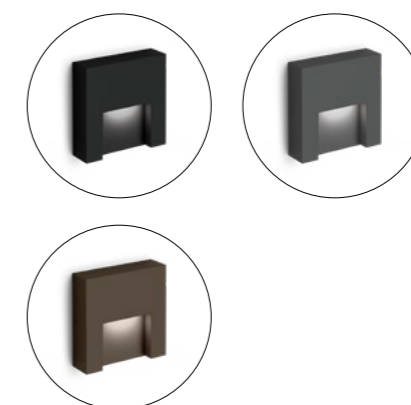

RETO 1.3 wall IP65

LED 5W, 3000K, 220-240V AC, 50-60Hz, IP65, CRI >90, asymmetrischer Abstrahlwinkel, 130x130x36mm

Art. Nr.	Leistung	Lumen (3000K)	Farbe	Dimmbar	CHF
7455A4B5	5W	140 lm	Schwarz	TRIAC	260.85
7455A4A5	5W	140 lm	Anthrazit	TRIAC	260.85
7455A4Q5	5W	140 lm	Bronze	TRIAC	260.85