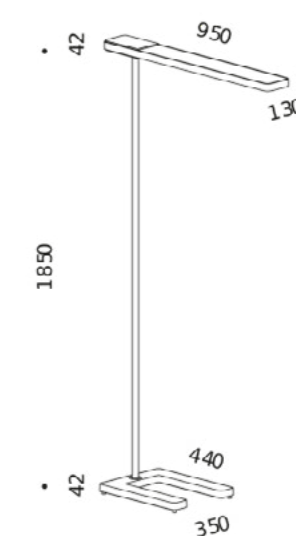

Technische Daten

Leuchtmittel	LED 82 Watt
Lichtfarbe	3000K / 4000K
CRI	80
Lichtstrom	11080 / 11630lm
Lichtaustritt	15% direkt / 85% indirekt
Steuerung	an der Leuchte oder Licht- und Bewegungssensor

SLICE² von Serien

Der komplett geschlossene Leuchtenkopf sorgt mit einer besonders innovativen Anordnung der Leuchte auf zwei Ebenen für eine optimale Lichtwirkung: Breit nach oben abstrahlende LED Streifen bieten indirektes, auch bei voller Leistung absolut blendfreies Licht. Nach unten sorgen LED's, deren Licht über die Glaskanten eingespeist und von der prismatischen Scheibe verteilt wird, für ideales direktes Licht auf der Arbeitsfläche. SLICE² wird so zu einer perfekten Lichtlösung für alle Anforderungen moderner Büroarbeitsplätze hinsichtlich Lichtleistung und Entblendung.

Stehleuchte	Art. Nr.	Oberfläche	Taster CHF	Sensorik CHF
SLICE² Floor	SLX00Y	Glanzverchromt, Sockel Silber	1'722.00	1'914.00
SLICE² Floor	SLX10Y	Schwarz	1'626.00	1'817.00
SLICE² Floor	SLX20Y	Weiss	1'626.00	1'817.00
SLICE² Floor	SLX30Y	Silber	1'626.00	1'817.00

Y Lichtfarbe
3 = 3000K, 4 = 4000K

X Steuerung
2 = Taster, 3 = Sensorik