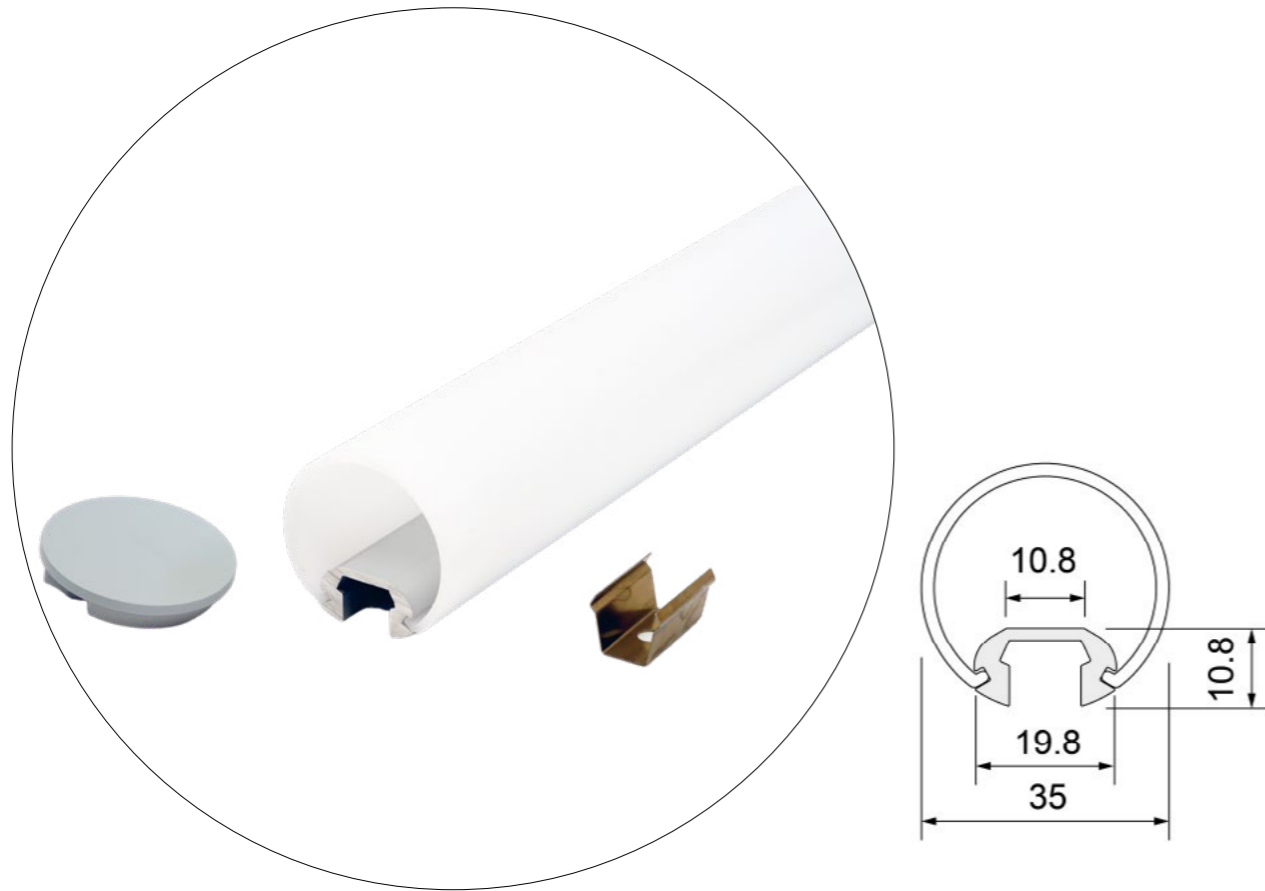

Konfektion	Typ/Länge:	≤ 1m	≤ 2m	≤ 3m	> 3m
AF	Primeflex 22W	233.-/m	199.-/m	187.-/m	182.-/m
AF	Primeflex 14.2W	223.-/m	189.-/m	177.-/m	172.-/m
AF	Ecoflex 14.4W	193.-/m	159.-/m	147.-/m	142.-/m
VK	Primeflex 22W	219.-/m	192.-/m	183.-/m	178.-/m
VK	Primeflex 14.2W	209.-/m	182.-/m	173.-/m	168.-/m
VK	Ecoflex 14.4W	179.-/m	152.-/m	143.-/m	138.-/m