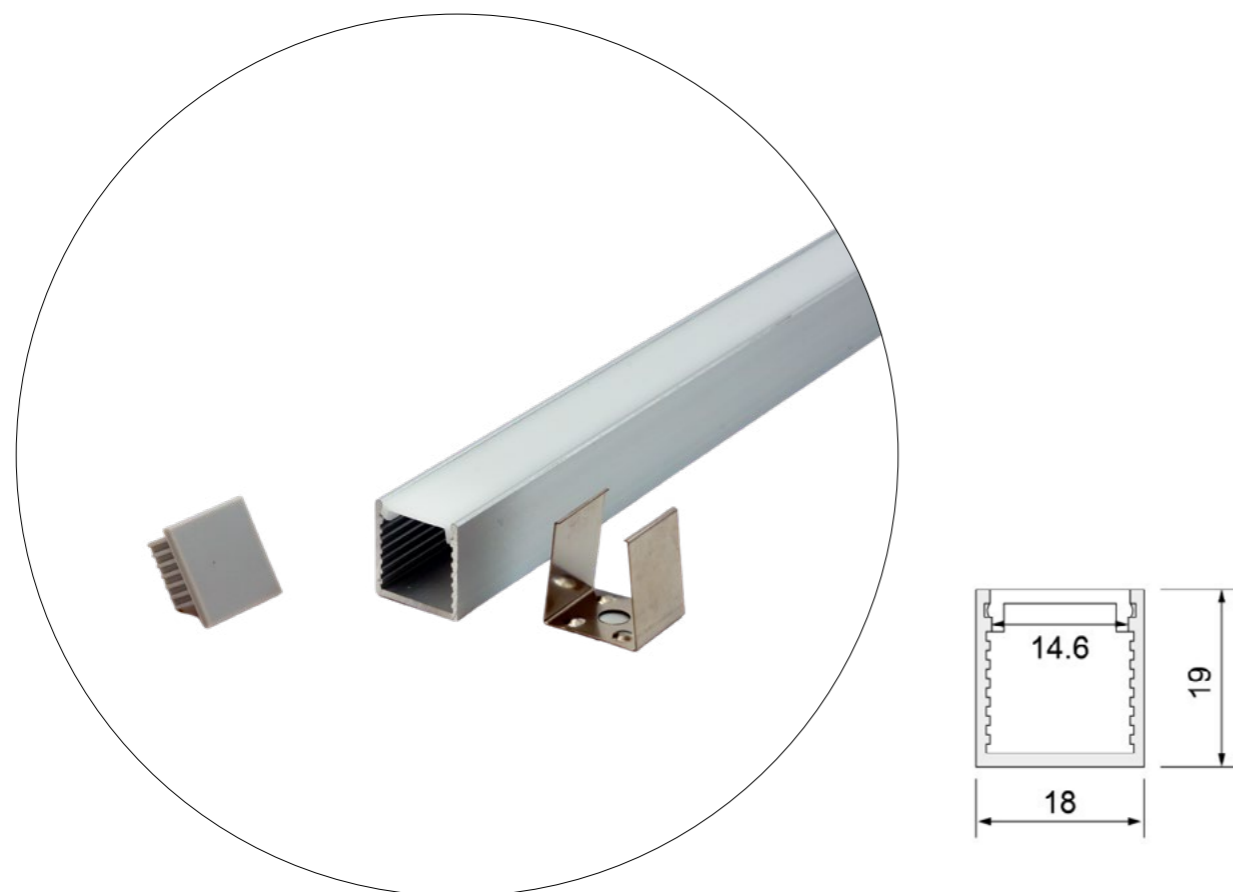

SAB06 - 18 x 19mm

Stangenlänge max. 3m

Konfektion	Typ/Länge:	≤ 1m	≤ 2m	≤ 3m	> 3m
AF	Primeflex 22W	214.-/m	181.-/m	170.-/m	164.-/m
AF	Primeflex 14.2W	204.-/m	171.-/m	160.-/m	154.-/m
AF	Ecoflex 14.4W	174.-/m	141.-/m	130.-/m	124.-/m
VK	Primeflex 22W	200.-/m	174.-/m	165.-/m	161.-/m
VK	Primeflex 14.2W	190.-/m	164.-/m	155.-/m	151.-/m
VK	Ecoflex 14.4W	160.-/m	134.-/m	125.-/m	121.-/m

Weitere Optionen:

Acrylschutzlack
PU-Vollverguss
90° Wandmontagewinkel.
TW, RGB, RGBW.

SW

Profil & Abdeckung 53.-/m
Enkappe einzeln 4.-/Stk
Montageklammer 5.-/Stk

SW Stangenware

AF Anschlussfertig

VK Vorkonfektioniert