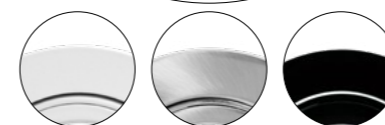

EBL 95

Artikelnr.	Ø Aussen	Ø DA	Farbe	CHF
EBL.95.MW	95 mm	79-83 mm	Weiss matt	11.00
EBL.95.NS	95 mm	79-83 mm	Nickel gebürstet	11.00
EBL.95.MB	95 mm	79-83 mm	Schwarz matt	11.00

- Blattfedern
- Schwenkbar
- Einbautiefe mit GU10: 70 mm, Sektor 9: 65 mm, LuLu: 65mm
  AC-Modul 9W: 100 mm

Kompatibel mit: GU10 Sektor 9 LuLu AC Modul