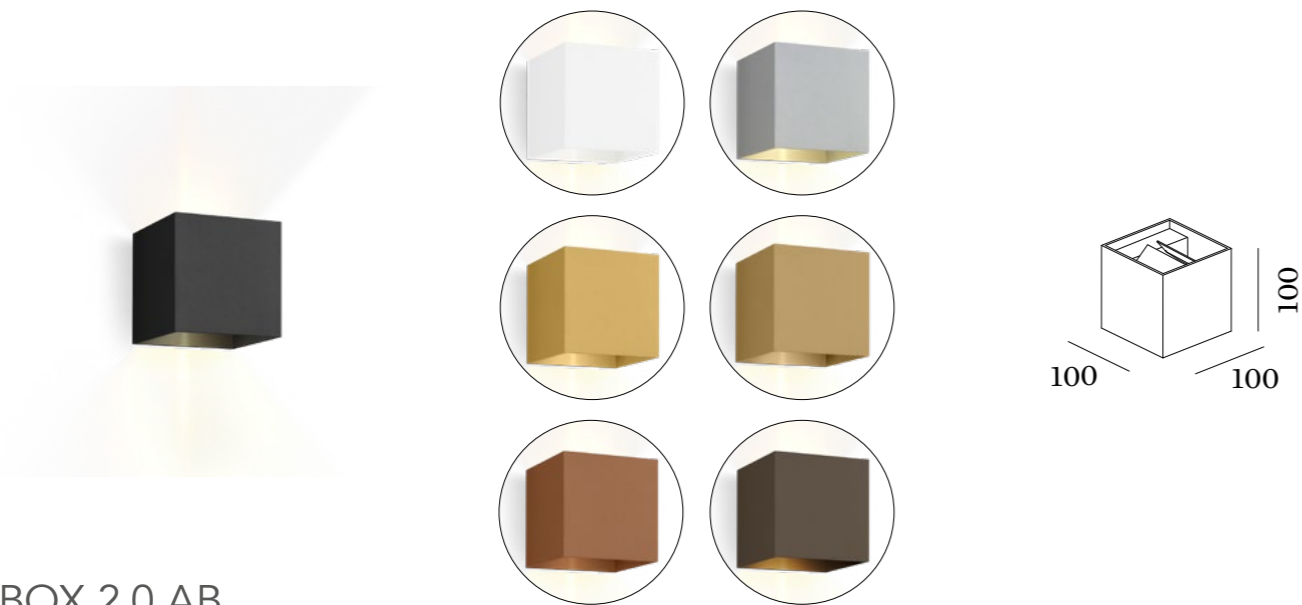

BOX 2.0 AB

LED 6W, 220-240V AC, 50-60Hz, IP20, CRI >80, Lichtaustritt Up & Down, verstellbar, LxBxH: 100x100x100 mm

Art. Nr.	Leistung	Lumen (2700K/3000K)	Farbe	Dimmbar	CHF
341148WX	6W	400/440 lm	Weiss	TRIAC	287.50
341148BX	6W	400/440 lm	Schwarz	TRIAC	287.50
341148GX	6W	400/440 lm	Gold	TRIAC	290.50
341148LX	6W	400/440 lm	Alu	TRIAC	290.50
341148PX	6W	400/440 lm	Kupfer	TRIAC	290.50
341148QX	6W	400/440 lm	Bronze	TRIAC	290.50
341148MX	6W	400/440 lm	Champagne	TRIAC	290.50

X Lichtfarbe
2 = 2700K, 4 = 3000K