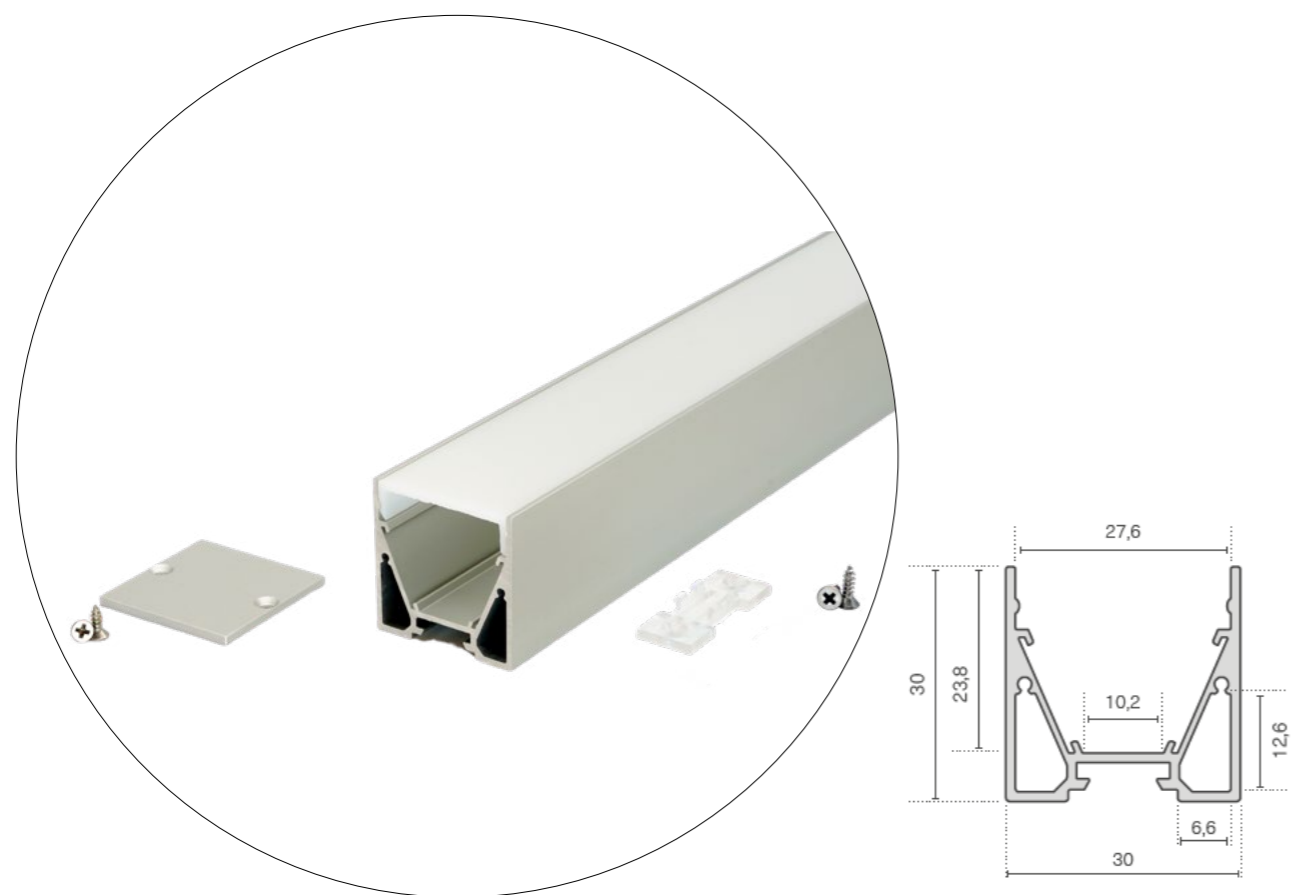

AF Anschlussfertig

VK Vorkonfektioniert

LAB04 - 30 x 30mm

Stangenlänge max. 5m

Konfektion	Typ/Länge:	≤ 1m	≤ 2m	≤ 3m	> 3m
AF	Primeflex 22W	218.-/m	177.-/m	163.-/m	156.-/m
AF	Primeflex 14.2W	208.-/m	167.-/m	153.-/m	146.-/m
AF	Ecoflex 14.4W	178.-/m	137.-/m	123.-/m	116.-/m
VK	Primeflex 22W	204.-/m	170.-/m	158.-/m	153.-/m
VK	Primeflex 14.2W	194.-/m	160.-/m	148.-/m	143.-/m
VK	Ecoflex 14.4W	164.-/m	130.-/m	118.-/m	113.-/m