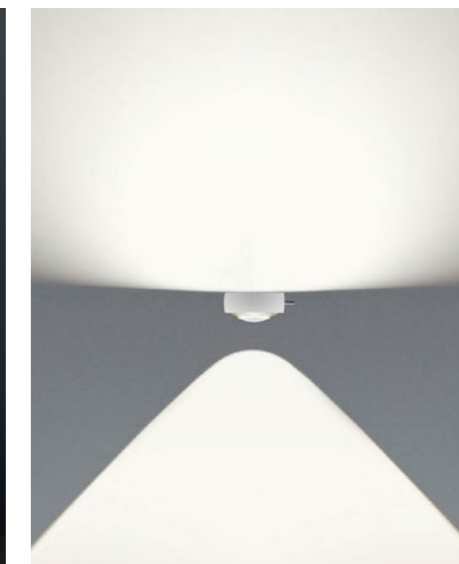

Technische Daten

Leuchtmittel	LED 18 Watt
Lichtfarbe	2700K (auch in 3000K erhältlich)
CRI	97
Lichtstrom	1170 lm
Abstrahlwinkel	Oben diffus / unten Linse 80°
Steuerung	Touchless control (optional mit air +90.-Fr.)
Ausrichtung	Links oder rechts