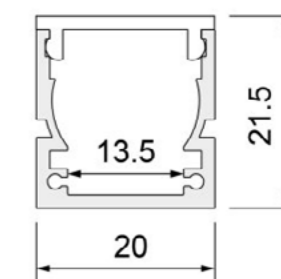

SAB07 - 20 x 21.5mm

Stanglänge max. 3 m

Konfektion	Typ/Länge:	≤ 1m	≤ 2m	≤ 3m	> 3m
AF	Primeflex 22W	217.-/m	184.-/m	173.-/m	168.-/m
AF	Primeflex 14.2W	207.-/m	174.-/m	163.-/m	158.-/m
AF	Ecoflex 14.4W	177.-/m	144.-/m	133.-/m	128.-/m
VK	Primeflex 22W	203.-/m	177.-/m	168.-/m	164.-/m
VK	Primeflex 14.2W	193.-/m	167.-/m	158.-/m	154.-/m
VK	Ecoflex 14.4W	163.-/m	137.-/m	128.-/m	124.-/m

Weitere Optionen:

Acrylschutzlack
PU-Vollverguss
90° Wandmontagewinkel.
TW, RGB, RGBW.

SW

Profil & Abdeckung 56.-/m
Enkappe einzeln 4.-/Stk
Montageklammer 5.-/Stk

SW Stangenware

AF Anschlussfertig

VK Vorkonfektioniert