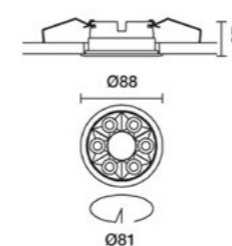

BLADE R

LED 12/24/36W, 220-240V AC, 50-60Hz, IP23, CRI >90, perfekt entblendete Optik (58°)

Art. Nr.	Leistung(System)	Lumen(3000K)	D/DAxH	Dimmbar	CHF
BR80.X.Y.DIG	15W	1134 lm	88/81x37 mm	DALI/Push	504.00
BR125.X.Y.DIG	27W	1870 lm	134/125x40 mm	DALI/Push	626.00
BR170.X.Y.DIG	40W	2772 lm	180/170x44 mm	DALI/Push	850.00

Die Blade R ist mit folgenden Abstrahlwinkeln erhältlich:
26°, 44°, 58°

(ohne Angabe = 44°)

Im Leuchtzentrum wird regulär ein Cover in Schwarz oder Weiss mitgeliefert.

Auf Wunsch lässt sich der innere Teil der Leuchte mit weiteren Komponenten bestücken wie: Bewegungsmelder, Lautsprecher, Notlicht, Kamera, Rauchmelder, Downlight oder Framer. Gerne geben wir Ihnen hierzu Auskunft.

X Lichtfarbe
27 = 2700K, 30 = 3000K, 40 = 4000K

Y Farbe
01 = Weiss/Weiss, 47 = Weiss/Schwarz, 43 = Schwarz/Schwarz