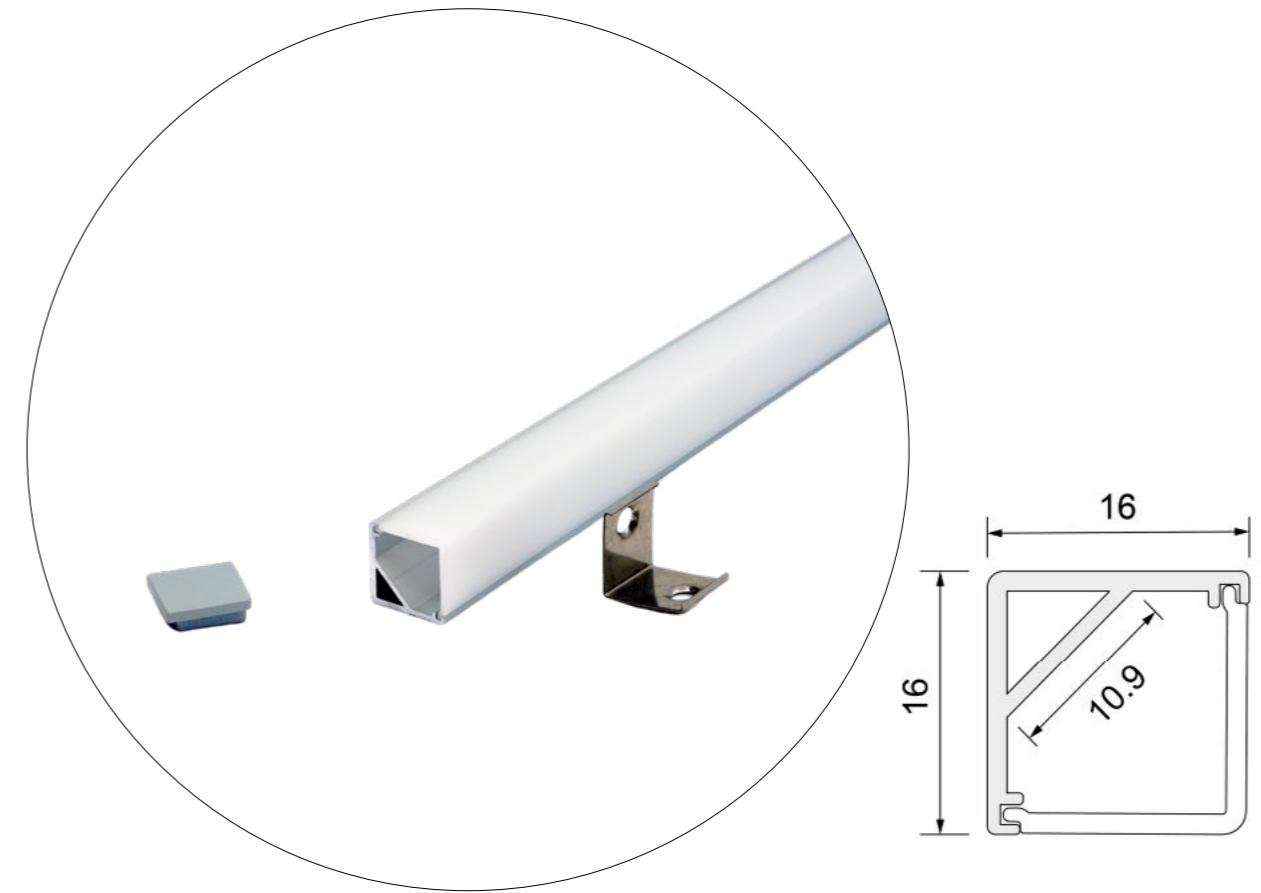

Stangenlänge max. 3 m

Konfektion	Typ/Länge:	≤ 1m	≤ 2m	≤ 3m	> 3m
AF	Primeflex 22W	214.-/m	181.-/m	170.-/m	164.-/m
AF	Primeflex 14.2W	204.-/m	171.-/m	160.-/m	154.-/m
AF	Ecoflex 14.4W	174.-/m	141.-/m	130.-/m	124.-/m
VK	Primeflex 22W	200.-/m	174.-/m	165.-/m	161.-/m
VK	Primeflex 14.2W	190.-/m	164.-/m	155.-/m	151.-/m
VK	Ecoflex 14.4W	160.-/m	134.-/m	125.-/m	121.-/m