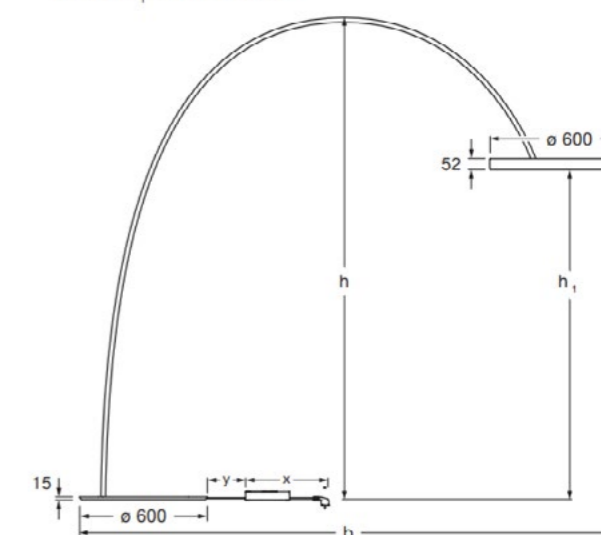

h 2400 / h₁ = 1600 / b = 2540*
 h 2250 / h₁ = 1450 / b = 2655*
 h 2100 / h₁ = 1300 / b = 2780*

dimensions in mm

Technische Daten

Leuchtmittel	LED 60 Watt
Lichtfarbe	2700K - 4000K
CRI	95
Lichtstrom	3330 lm
Abstrahlwinkel	oben breitstrahlend / unten 80°
Steuerung	Touchless control, Occhio air