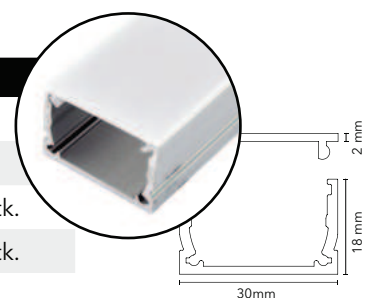

Alu Profil 30 x 20mm

Art. Nr.	Typ	Länge	Preis CHF
936-318-013	Profil Alu eloxiert	3000mm	29.50 /m
936-318-063	Abdeckung diffus Polycarbonat	3000mm	29.50 /m
936-318-000	Endkappe ABS		4.90 / 1 Stk.
936-318-100	Montageklammer ABS		4.90 / 1 Stk.