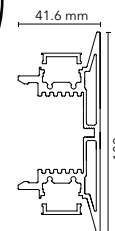

Alu Winkelprofil

Art. Nr.	Typ	Länge	Preis CHF
359-045-012	Profil Alu eloxiert	2000mm	34.50 /m
359-045-013	Profil Alu eloxiert	3000mm	34.50 /m
411-175-062	Abdeckung diffus Polycarbonat	2000mm	24.50 /m
411-175-063	Abdeckung diffus Polycarbonat	3000mm	24.50 /m
411-175-052	Abdeckung klar Polycarbonat	2000mm	24.50 /m
411-175-053	Abdeckung klar Polycarbonat	3000mm	24.50 /m
411-175-072	Optik 30° PMMA	2000mm	39.50 /m
411-175-073	Optik 30° PMMA	3000mm	39.50 /m
960-045-000	Endkappe ABS		4.90 / 1 Stk.
960-045-100	Montageklammer ABS		4.90 / 1 Stk.

Aluprofil Up & Down 41.6 x 102mm

Art. Nr.	Typ	Länge	Preis CHF
115-420-012	Profil Alu eloxiert	2000mm	98.00 /m
115-420-013	Profil Alu eloxiert	3000mm	98.00 /m
411-226-062	Abdeckung diffus PMMA	2000mm	29.50 /m
411-226-063	Abdeckung diffus PMMA	3000mm	29.50 /m
115-420-000	Endkappe Alu		19.80 / 1 Stk.
115-420-100	Montageplatte		9.80 / 1 Stk.