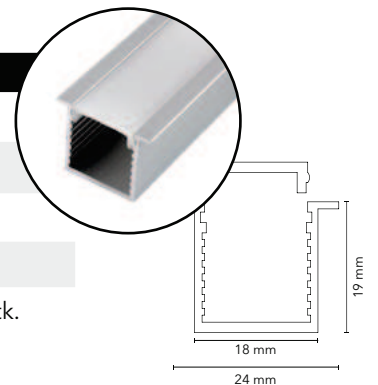

Alu Profil 18 x 19mm mit Kragen

Art. Nr.	Typ	Länge	Preis CHF
359-180-022	Profil Alu eloxiert	2000mm	24.50 /m
359-180-023	Profil Alu eloxiert	3000mm	24.50 /m
411-180-062	Abdeckung diffus PMMA	2000mm	24.50 /m
411-180-063	Abdeckung diffus PMMA	3000mm	24.50 /m
960-180-001	Endkappe ABS		4.90 / 1 Stk.