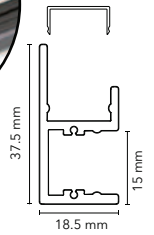

Alu Wallwasherprofil 37.5 x 18.5mm

Art. Nr.	Typ	Länge	Preis CHF
MRO.3718.AL	Profil, mit Abdeckung Opalweiss	2/3/5m	39.90 /m
MRO.3718.AL.W	Profil, mit Linsen-Abdeckung für optimale Wandausleuchtung	2/3/5m	49.90 /m
MRO.3718.EK	Endkappen Alu	2 Stk.	21.50/Set
MRO.3718.MK	Montageklammern	2 Stk.	11.50/Set