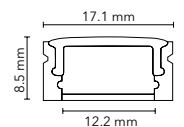

Alu Profil 17.1 x 8.5mm inkl. Endkappen und Montageklammern.

Art. Nr.	Typ	Länge	Preis CHF
LAB17F	Profil mit Abdeckung opal	3m	CHF 22/m