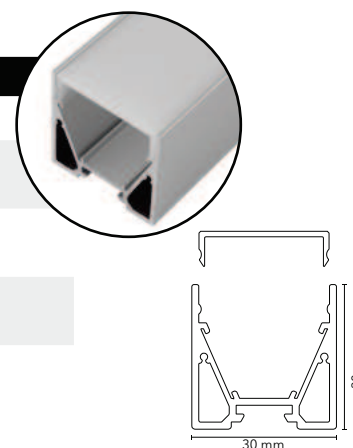

Alu Profil 30 x 30mm

Art. Nr.	Typ	Länge	Preis CHF
CTA.3030.AL.F	Profil, mit Abdeckung Opalweiss	2/3/5m	55.90 /m
CTA.3030.AL.H	Profil, mit Abdeckung hoch Opalweiss, 180° Strahlend	2/3/5m	59.90 /m
CTA.3030.AL.FP	Profil, mit Abdeckung prismatisch für bestmöglichen Blendschutz	2/3/5m	64.90 /m
CTA.3030.WS.F	Profil, pulverbeschichtet Weiss RAL 9016, mit Abdeckung Opalweiss	2/3/5m	84.90 /m
CTA.3030.WS.FP	Profil, pulverbeschichtet Weiss, RAL 9016, mit Abdeckung prismatisch, für bestmöglichen Blendschutz	2/3/5m	89.90 /m
CTA.3030.WS.H	Profil, pulverbeschichtet Weiss, RAL 9016, mit Abdeckung hoch, Opalweiss, 180° strahlend	2/3/5m	88.90 /m
CTA.3030.EK.AL	Endkappen Alu	2 Stk.	34.75/Set
CTA.3030.EK.WS	Endkappen Alu weiss	2 Stk.	39.75/Set
CTA.3030.EK.H	Endkappe für Abdeckung hoch	2 Stk.	12.90/Set
CTA.3030.MK	Montageklammern	2 Stk.	7.90/Set