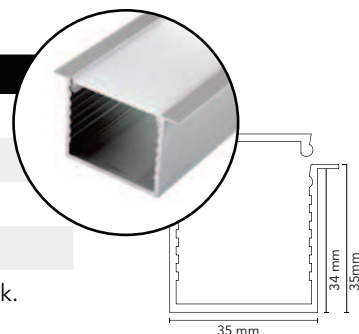

Alu Profil 35 x 35mm mit Kragen

Art. Nr.	Typ	Länge	Preis CHF
359-350-022	Profil Alu eloxiert	2000mm	29.50 /m
359-350-023	Profil Alu eloxiert	3000mm	29.50 /m
411-350-062	Abdeckung diffus PMMA	2000mm	29.50 /m
411-350-063	Abdeckung diffus PMMA	3000mm	29.50 /m
960-350-001	Endkappe ABS		4.90 / 1 Stk.