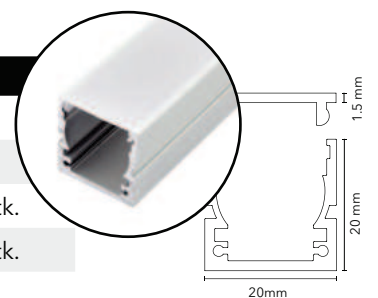

Alu Profil 20 x 21.5mm

Art. Nr.	Typ	Länge	Preis CHF
936-202-013	Profil Alu eloxiert	3000mm	29.50 /m
936-202-063	Abdeckung diffus Polycarbonat	3000mm	29.50 /m
936-202-000	Endkappe ABS		4.90 / 1 Stk.
936-202-100	Montageklammer ABS		4.90 / 1 Stk.