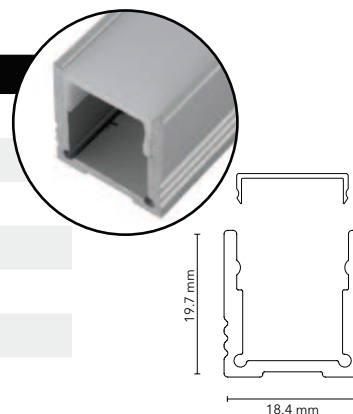

LED PROFILE [LONG-LINE]

Aluminiumprofile erhältlich bis zu 5m Länge.

Alu Profil 18.4 x 13mm

Art. Nr.	Typ	Länge	Preis CHF
BDO.1813.O	Profil, mit Abdeckung opalweiss	2/3/5m	32.90/m
BDO.1813.N	Profil, mit Abdeckung natur	2/3/5m	31.90/m
BDO.1813.K	Profil, mit Abdeckung klar	2/3/5m	31.90/m
BDO.1813.SZ	Profil, mit Abdeckung begehbar	2/3/5m	34.90/m
BDO.1813.EKA	Endkappen Alu mit Schrauben	2 Stk.	17.90/Set
BDO.1813.EKK	Endkappen Kunststoff mit Schrauben	2 Stk.	3.90/Set
BDO.1813.MK	Montageklammern	2 Stk.	3.90/Set

Alu Profil 18.4 x 19.7mm

Art. Nr.	Typ	Länge	Preis CHF
BDO.1820.O	Profil, mit Abdeckung opalweiss	2/3/5m	34.90/m
BDO.1820.N	Profil, mit Abdeckung natur	2/3/5m	33.90/m
BDO.1820.K	Profil, mit Abdeckung klar	2/3/5m	33.90/m
BDO.1820.SZ	Profil, mit Abdeckung begehbar	2/3/5m	36.90/m
BDO.1820.EKA	Endkappen Alu mit Schrauben	2 Stk.	18.90/Set
BDO.1820.EKK	Endkappen Kunststoff mit Schrauben	2 Stk.	3.90/Set
BDO.1820.MK	Montageklammern	2 Stk.	3.90/Set