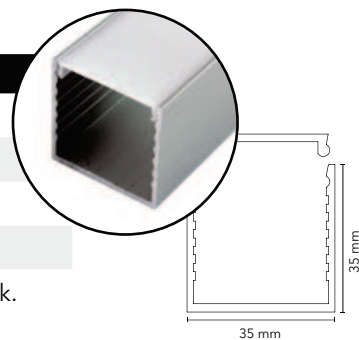

Alu Profil 35 x 35mm

Art. Nr.	Typ	Länge	Preis CHF
359-350-012	Profil Alu eloxiert	2000mm	29.50 /m
359-350-013	Profil Alu eloxiert	3000mm	29.50 /m
411-350-062	Abdeckung diffus PMMA	2000mm	29.50 /m
411-350-063	Abdeckung diffus PMMA	3000mm	29.50 /m
960-350-000	Endkappe ABS		4.90 / 1 Stk.