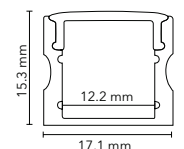

LED PROFILE [ECO-LINE]

Aluminiumprofile erhältlich bis zu 3m Länge.

Bei allen Profilen der „Eco-Line“ sind Endkappen und Montageklammern im Preis inbegriffen.

Alu Profil 17.1 x 8.5mm inkl. Endkappen und Montageklammern.

Art. Nr.	Typ	Länge	Preis CHF
LAB17F	Profil mit Abdeckung opal	3m	CHF 22/m

Alu Profil 17.1 x 8.5mm mit Kragen inkl. Endkappen.

Art. Nr.	Typ	Länge	Preis CHF
LEB17F	Profil mit Abdeckung opal	3m	CHF 22/m

Alu Profil 17.1 x 15.3mm inkl. Endkappen und Montageklammern.

Art. Nr.	Typ	Länge	Preis CHF
LAB17H	Profil mit Abdeckung opal	3m	CHF 24/m

Alu Profil 17.1 x 15.3mm mit Kragen inkl. Endkappen.

Art. Nr.	Typ	Länge	Preis CHF
LEB17H	Profil mit Abdeckung opal	3m	CHF 24/m