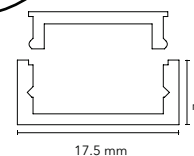

Alu Profil 17.5 x 7mm

Art. Nr.	Typ	Länge	Preis CHF
359-175-012	Profil Alu eloxiert	2000mm	24.50 /m
359-175-013	Profil Alu eloxiert	3000mm	24.50 /m
411-175-062	Abdeckung diffus Polycarbonat	2000mm	24.50 /m
411-175-063	Abdeckung diffus Polycarbonat	3000mm	24.50 /m
411-175-052	Abdeckung klar Polycarbonat	2000mm	24.50 /m
411-175-053	Abdeckung klar Polycarbonat	3000mm	24.50 /m
411-175-072	Optik 30° PMMA	2000mm	39.50 /m
411-175-073	Optik 30° PMMA	3000mm	39.50 /m
960-175-000	Endkappe ABS		4.90 / 1 Stk.
26491-175-100	Montageklammer Federstahl		4.90 / 1 Stk.