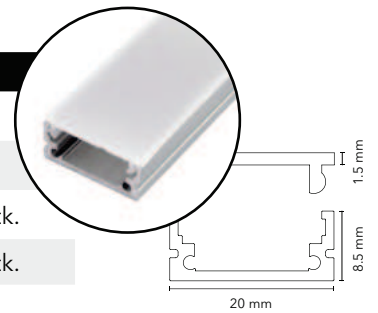

Alu Profil 20 x 10mm

Art. Nr.	Typ	Länge	Preis CHF
936-200-013	Profil Alu eloxiert	3000mm	29.50 /m
936-202-063	Abdeckung diffus Polycarbonat	3000mm	29.50 /m
936-200-000	Endkappe ABS		4.90 / 1 Stk.
936-200-100	Montageklammer ABS		4.90 / 1 Stk.