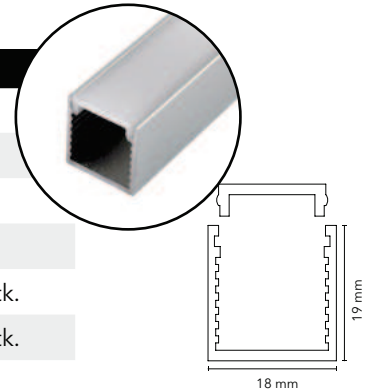

Alu Profil 18 x 19mm

Art. Nr.	Typ	Länge	Preis CHF
359-180-012	Profil Alu eloxiert	2000mm	24.50 /m
359-180-013	Profil Alu eloxiert	3000mm	24.50 /m
411-180-062	Abdeckung diffus PMMA	2000mm	24.50 /m
411-180-063	Abdeckung diffus PMMA	3000mm	24.50 /m
960-180-000	Endkappe ABS		4.90 / 1 Stk.
26491-180-100	Montageklammer Federstahl		4.90 / 1 Stk.