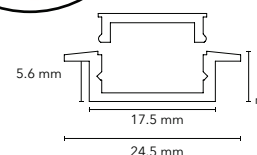

Alu Profil 17.5 x 7mm mit Kragen

Art. Nr.	Typ	Länge	Preis CHF
359-175-022	Profil Alu eloxiert	2000mm	24.50 /m
359-175-023	Profil Alu eloxiert	3000mm	24.50 /m
411-175-062	Abdeckung diffus Polycarbonat	2000mm	24.50 /m
411-175-063	Abdeckung diffus Polycarbonat	3000mm	24.50 /m
411-175-052	Abdeckung klar Polycarbonat	2000mm	24.50 /m
411-175-053	Abdeckung klar Polycarbonat	3000mm	24.50 /m
411-175-072	Optik 30° PMMA	2000mm	39.50 /m
411-175-073	Optik 30° PMMA	3000mm	39.50 /m
960-175-001	Endkappe ABS		4.90 / 1 Stk.