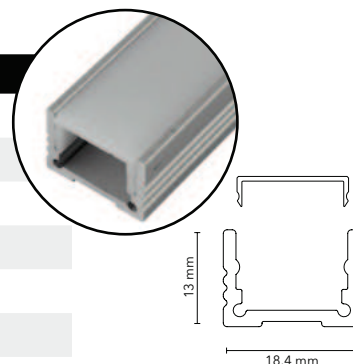

Aluprofil Up & Down 40 x 81mm

Art. Nr.	Typ	Länge	Preis CHF
936-040-014	U-Profil Alu eloxiert	4000mm	37.25 /m
936-040-094	Aufbauprofil Alu eloxiert	4000mm	37.25 /m
936-040-095	Abdeckung Alu eloxiert	4000mm	37.25 /m
936-040-065	Abdeckung diffus PMMA	4000mm	37.25 /m
6682-040-121	Endkappe Alu 40 x 81mm		19.80 / 1 Stk.

LED PROFILE [LONG-LINE]

Aluminiumprofile erhältlich bis zu 5m Länge.

Alu Profil 18.4 x 13mm

Art. Nr.	Typ	Länge	Preis CHF
BDO.1813.O	Profil, mit Abdeckung opalweiss	2/3/5m	32.90/m
BDO.1813.N	Profil, mit Abdeckung natur	2/3/5m	31.90/m
BDO.1813.K	Profil, mit Abdeckung klar	2/3/5m	31.90/m
BDO.1813.SZ	Profil, mit Abdeckung begehbar	2/3/5m	34.90/m
BDO.1813.EKA	Endkappen Alu mit Schrauben	2 Stk.	17.90/Set
BDO.1813.EKK	Endkappen Kunststoff mit Schrauben	2 Stk.	3.90/Set
BDO.1813.MK	Montageklammern	2 Stk.	3.90/Set