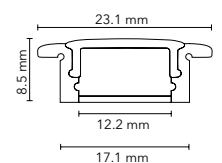

Alu Wallwasherprofil 37.5 x 18.5mm

Art. Nr.	Typ	Länge	Preis CHF
MRO.3718.AL	Profil, mit Abdeckung Opalweiss	2/3/5m	39.90 /m
MRO.3718.AL.W	Profil, mit Linsen-Abdeckung für optimale Wandausleuchtung	2/3/5m	49.90 /m
MRO.3718.EK	Endkappen Alu	2 Stk.	21.50/Set
MRO.3718.MK	Montageklammern	2 Stk.	11.50/Set

LED PROFILE [ECO-LINE]

Aluminiumprofile erhältlich bis zu 3m Länge.

Bei allen Profilen der „Eco-Line“ sind Endkappen und Montageklammern im Preis inbegriffen.

Alu Profil 17.1 x 8.5mm inkl. Endkappen und Montageklammern.

Art. Nr.	Typ	Länge	Preis CHF
LAB17F	Profil mit Abdeckung opal	3m	CHF 22/m

Alu Profil 17.1 x 8.5mm mit Kragen inkl. Endkappen.

Art. Nr.	Typ	Länge	Preis CHF
LEB17F	Profil mit Abdeckung opal	3m	CHF 22/m

Alu Profil 17.1 x 15.3mm inkl. Endkappen und Montageklammern.

Art. Nr.	Typ	Länge	Preis CHF
LAB17H	Profil mit Abdeckung opal	3m	CHF 24/m

Alu Profil 17.1 x 15.3mm mit Kragen inkl. Endkappen.

Art. Nr.	Typ	Länge	Preis CHF
LEB17H	Profil mit Abdeckung opal	3m	CHF 24/m