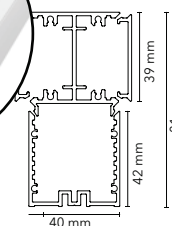

Alu Winkelprofil

Art. Nr.	Typ	Länge	Preis CHF
359-045-012	Profil Alu eloxiert	2000mm	34.50 /m
359-045-013	Profil Alu eloxiert	3000mm	34.50 /m
411-175-062	Abdeckung diffus Polycarbonat	2000mm	24.50 /m
411-175-063	Abdeckung diffus Polycarbonat	3000mm	24.50 /m
411-175-052	Abdeckung klar Polycarbonat	2000mm	24.50 /m
411-175-053	Abdeckung klar Polycarbonat	3000mm	24.50 /m
411-175-072	Optik 30° PMMA	2000mm	39.50 /m
411-175-073	Optik 30° PMMA	3000mm	39.50 /m
960-045-000	Endkappe ABS		4.90 / 1 Stk.
960-045-100	Montageklammer ABS		4.90 / 1 Stk.

Aluprofil rund D: 16mm

Art. Nr.	Typ	Länge	Preis CHF
936-016-013	Profil Alu eloxiert	3000mm	29.50 /m
936-016-063	Abdeckung diffus PMMA	3000mm	29.50 /m
936-016-070	Einschuboptik 30° PMMA	3000mm	39.50 /m
936-016-000	Endkappe ABS		4.90 / 1 Stk.
936-016-100	Montageklammer ABS		4.90 / 1 Stk.
936-016-110	Montageklammer Stahl		4.90 / 1 Stk.

Aluprofil Up & Down 41.6 x 102mm

Art. Nr.	Typ	Länge	Preis CHF
115-420-012	Profil Alu eloxiert	2000mm	98.00 /m
115-420-013	Profil Alu eloxiert	3000mm	98.00 /m
411-226-062	Abdeckung diffus PMMA	2000mm	29.50 /m
411-226-063	Abdeckung diffus PMMA	3000mm	29.50 /m
115-420-000	Endkappe Alu		19.80 / 1 Stk.
115-420-100	Montageplatte		9.80 / 1 Stk.

Aluprofil Up & Down 40 x 81mm

Art. Nr.	Typ	Länge	Preis CHF
936-040-014	U-Profil Alu eloxiert	4000mm	37.25 /m
936-040-094	Aufbauprofil Alu eloxiert	4000mm	37.25 /m
936-040-095	Abdeckung Alu eloxiert	4000mm	37.25 /m
936-040-065	Abdeckung diffus PMMA	4000mm	37.25 /m
6682-040-121	Endkappe Alu 40 x 81mm		19.80 / 1 Stk.