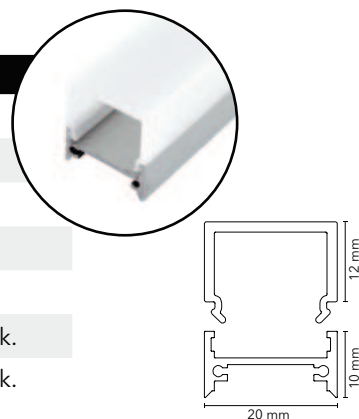

Alu Profil 20 x 22mm mit 180° Diffusor

Art. Nr.	Typ	Länge	Preis CHF
359-210-012	Profil Alu eloxiert	2000mm	29.50 /m
359-210-013	Profil Alu eloxiert	3000mm	29.50 /m
411-210-062	U-Abdeckung diffus PMMA	2000mm	29.50 /m
411-210-063	U-Abdeckung diffus PMMA	3000mm	29.50 /m
936-202-063	Abdeckung diffus PMMA	3000mm	29.50 /m
960-210-000	Endkappe ABS		4.90 / 1 Stk.
26491-210-100	Montageklammer Federstahl		4.90 / 1 Stk.