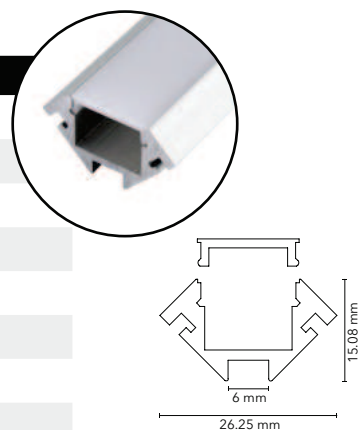

Alu Winkelprofil

Art. Nr.	Typ	Länge	Preis CHF
359-045-012	Profil Alu eloxiert	2000mm	34.50 /m
359-045-013	Profil Alu eloxiert	3000mm	34.50 /m
411-175-062	Abdeckung diffus Polycarbonat	2000mm	24.50 /m
411-175-063	Abdeckung diffus Polycarbonat	3000mm	24.50 /m
411-175-052	Abdeckung klar Polycarbonat	2000mm	24.50 /m
411-175-053	Abdeckung klar Polycarbonat	3000mm	24.50 /m
411-175-072	Optik 30° PMMA	2000mm	39.50 /m
411-175-073	Optik 30° PMMA	3000mm	39.50 /m
960-045-000	Endkappe ABS		4.90 / 1 Stk.
960-045-100	Montageklammer ABS		4.90 / 1 Stk.