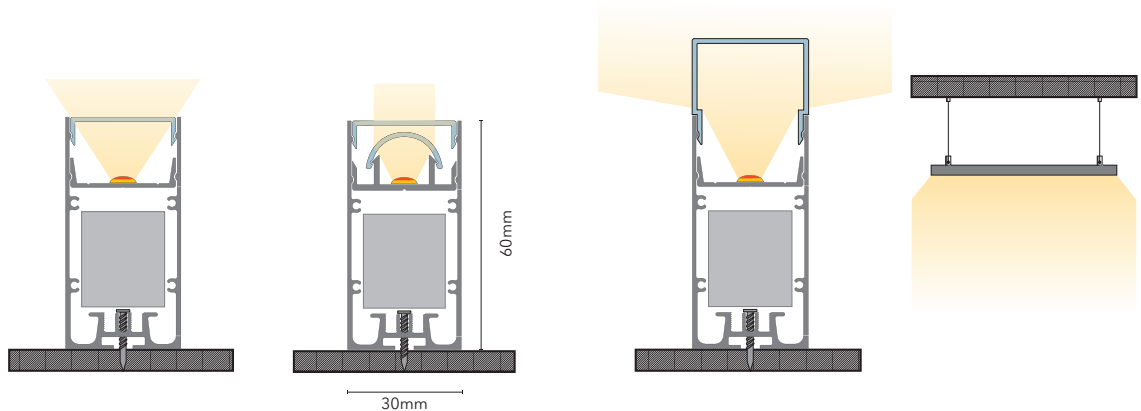

MODULAR LEUCHTEN

Bei den Modularleuchten geht es um Licht & Technologie nach Kundenwunsch. Es stehen dafür zwei Grundprofile zur Verfügung: **CTA.3060** und **CTA.6075**.

Beide Profile lassen sich als Einzeleuchte (40-290cm) oder als Lichtband konfigurieren. Die Bestückung erfolgt mit LED-Engines oder LED-Strips. Die Bestückungsoptionen reichen von 900 bis zu 7140 Lumen pro Meter.

Die Bauform beider Profile lässt integrierte Betriebsgeräte zu und erspart somit das Platzieren von externen LED-Konvertern. Preise auf Anfrage.

1. Vorteile & Möglichkeiten:
2. ✓ Dimmbar DALI, Switch (Touch)
   - ✓ Farbtemperatur von 2700K bis 6500K
   - ✓ Tunable White oder RGBW möglich
   - ✓ Lichtströme von 900-7140 Lumen/m möglich
   - ✓ Sehr hohe Effizienz
   - ✓ Hohe Farbwiedergabe Ra >80 oder Ra >90
   - ✓ Konstantlichtstrom-Nachführung
   - ✓ Ablängbar nach Millimeter

CTA.3060